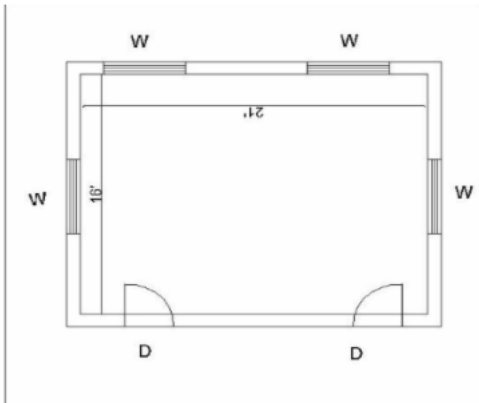

নির্বাচক নিবন্ধন আধিকারিকের স্বাক্ষর

Nazri Naksha

Google Map View

Polling Station Building Front View

Polling Station Front View

Cad View

Key MAP View

বিধানসভা নির্বাচনক্ষেত্রের নং, নাম : 257-ইন্দাস
ভাগ নং, নাম : 1-রাতড়া(আংশিক),পূর্বপাড়া