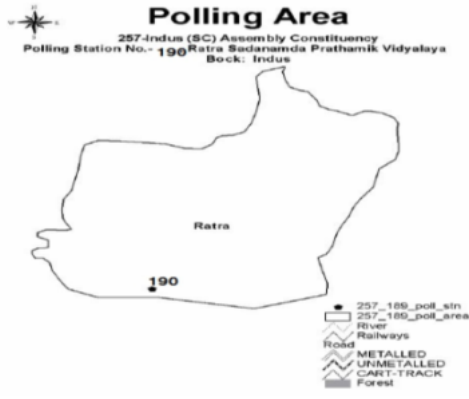

নির্বাচক নিবন্ধন আধিকারিকের স্বাক্ষর

Nazri Naksha

Google Map View

Polling Station Building Front View

Polling Station Front View

Cad View

Key MAP View

বিধানসভা নির্বাচনক্ষেত্রের নং, নাম : 257-ইন্দাস
ভাগ নং, নাম : 1-রাতড়া(আংশিক),পূর্বপাড়া