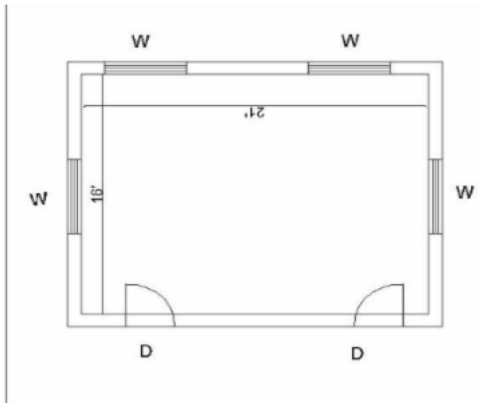

নির্বাচক নিবন্ধন আধিকারিকের স্বাক্ষর

Nazri Naksha

Google Map View

Polling Station Building Front View

Polling Station Front View

Cad View

Key MAP View

1 নাম : বিশ্বনাথ দে পিতার নাম: বিজয় কৃষ্ণ দে বাড়ির নং : N00 বয়স : 69 লিঙ্গ : পুরুষ	WSU2073054 ফটো উপলব্ধ	2 নাম : ইন্দ্রনীল দে পিতার নাম: বিশ্বনাথ দে বাড়ির নং : n0261 বয়স : 26 লিঙ্গ : পুরুষ	WSU1913896 ফটো উপলব্ধ	3 নাম : রূপালী কুন্ডু স্বামীর নাম: অরবিন্দ কুন্ডু বাড়ির নং : এন0283 বয়স : 24 লিঙ্গ : মহিলা	TVZ2169175 ফটো উপলব্ধ
4 নাম : নিখিল কুণ্ডু পিতার নাম: হরিশাধন কুণ্ডু বাড়ির নং : N001 বয়স : 44 লিঙ্গ : পুরুষ	FWC1506559 ফটো উপলব্ধ	5 নাম : সুরভ কুণ্ডু পিতার নাম: গৌরমোহন কুণ্ডু বাড়ির নং : N001 বয়স : 36 লিঙ্গ : পুরুষ	WSU0865311 ফটো উপলব্ধ	6 নাম : পায়েল কুণ্ডু স্বামীর নাম: সুরভ কুণ্ডু বাড়ির নং : N001 বয়স : 24 লিঙ্গ : মহিলা	WSU2115731 ফটো উপলব্ধ
7 নাম : পদ্মাবতী কুণ্ডু স্বামীর নাম: গৌরমোহন কুণ্ডু বাড়ির নং : n0289 বয়স : 48 লিঙ্গ : মহিলা	WB/36/255/564101 ফটো উপলব্ধ	8 নাম : হারাধন কুণ্ডু পিতার নাম: কৃষ্ণপদ কুণ্ডু বাড়ির নং : দিঘল গ্রাম বয়স : 68 লিঙ্গ : পুরুষ	WSU2502284 ফটো উপলব্ধ	9 নাম : গৌরমোহন কুণ্ডু পিতার নাম: হরিশাধন কুণ্ডু বাড়ির নং : n0295 বয়স : 63 লিঙ্গ : পুরুষ	WB/36/255/564092 ফটো উপলব্ধ
10 নাম : হৃদয় গোস্বামী পিতার নাম: বাপ্পাদিত্য গোস্বামী বাড়ির নং : n0160 বয়স : 30 লিঙ্গ : পুরুষ	WSU1636513 ফটো উপলব্ধ	11 নাম : বাপ্পাদিত্য গোস্বামী পিতার নাম: মহাদেব গোস্বামী বাড়ির নং : n0160 বয়স : 49 লিঙ্গ : পুরুষ	WSU2399160 ফটো উপলব্ধ	12 নাম : অর্চনা গোস্বামী স্বামীর নাম: মহাদেব গোস্বামী বাড়ির নং : n0160 বয়স : 63 লিঙ্গ : মহিলা	WB/36/255/564431 ফটো উপলব্ধ
13 নাম : লক্ষীরানী কুণ্ডু স্বামীর নাম: রামপদ কুণ্ডু বাড়ির নং : n0160 বয়স : 73 লিঙ্গ : মহিলা	WB/36/255/564182 ফটো উপলব্ধ	14 নাম : শুভেন্দু কুণ্ডু পিতার নাম: নিত্যানন্দ কুণ্ডু বাড়ির নং : n0346 বয়স : 37 লিঙ্গ : পুরুষ	WSU0865246 ফটো উপলব্ধ	15 নাম : নিত্যানন্দ কুণ্ডু পিতার নাম: কৃষ্ণপদ কুণ্ডু বাড়ির নং : n0296 বয়স : 65 লিঙ্গ : পুরুষ	WB/36/255/564176 ফটো উপলব্ধ
16 নাম : রীতা কুণ্ডু স্বামীর নাম: নিত্যানন্দ কুণ্ডু বাড়ির নং : n0294 বয়স : 59 লিঙ্গ : মহিলা	WB/36/255/564233 ফটো উপলব্ধ	17 নাম : পদ্মাবতী কুণ্ডু স্বামীর নাম: হারাধন কুণ্ডু বাড়ির নং : n0291 বয়স : 62 লিঙ্গ : মহিলা	WB/36/255/564149 ফটো উপলব্ধ	18 নাম : সৌমেন কুণ্ডু পিতার নাম: জয়দেব কুণ্ডু বাড়ির নং : n0286 বয়স : 35 লিঙ্গ : পুরুষ	WSU1295807 ফটো উপলব্ধ
19 নাম : অরবিন্দ কুণ্ডু পিতার নাম: নিত্যানন্দ কুণ্ডু বাড়ির নং : n0283 বয়স : 34 লিঙ্গ : পুরুষ	WSU1380898 ফটো উপলব্ধ	20 নাম : সৌমিতা কুন্ডু স্বামীর নাম: নিখিল কুন্ডু বাড়ির নং : N001 বয়স : 38 লিঙ্গ : মহিলা	ZNT0797571 ফটো উপলব্ধ	21 নাম : অতসী কুন্ডু স্বামীর নাম: মনোজ কুন্ডু বাড়ির নং : N001 বয়স : 34 লিঙ্গ : মহিলা	YAJ1226257 ফটো উপলব্ধ
22 নাম : সারথী কুন্ডু স্বামীর নাম: সত্যনারায়ন কুন্ডু বাড়ির নং : N001 বয়স : 49 লিঙ্গ : মহিলা	FWC2033116 ফটো উপলব্ধ	23 নাম : সুমন কুন্ডু পিতার নাম: সত্যনারায়ন কুন্ডু বাড়ির নং : N001 বয়স : 27 লিঙ্গ : পুরুষ	WSU1857762 ফটো উপলব্ধ	24 নাম : সোনালী কর্মকার স্বামীর নাম: অভিজিৎ কর্মকার বাড়ির নং : N0138 বয়স : 27 লিঙ্গ : মহিলা	WSU2115939 ফটো উপলব্ধ
25 নাম : শান্তনু কর্মকার পিতার নাম: নিরঞ্জন কর্মকার বাড়ির নং : এন0198 বয়স : 23 লিঙ্গ : পুরুষ	WSU2206027 ফটো উপলব্ধ	26 নাম : মিঠু কর্মকার স্বামীর নাম: বিশ্বজিৎ কর্মকার বাড়ির নং : n0138 বয়স : 32 লিঙ্গ : মহিলা	WSU1536325 ফটো উপলব্ধ	27 নাম : বৈশাখী ভট্টাচার্য স্বামীর নাম: সুনীল ভট্টাচার্য বাড়ির নং : N0138 বয়স : 36 লিঙ্গ : মহিলা	WSU1913920 ফটো উপলব্ধ
28 নাম : রিম্পা কর্মকার মায়ের নাম: রূপা কর্মকার বাড়ির নং : N0197 বয়স : 28 লিঙ্গ : মহিলা	WSU1857531 ফটো উপলব্ধ	29 নাম : বিশ্বজিৎ কর্মকার পিতার নাম: কৃষ্ণপদ কর্মকার বাড়ির নং : n0138 বয়স : 42 লিঙ্গ : পুরুষ	FWC2032654 ফটো উপলব্ধ	30 নাম : মামনি ভট্টাচার্য স্বামীর নাম: সঞ্জিত ভট্টাচার্য বাড়ির নং : N0138 বয়স : 33 লিঙ্গ : মহিলা	WSU1911734 ফটো উপলব্ধ