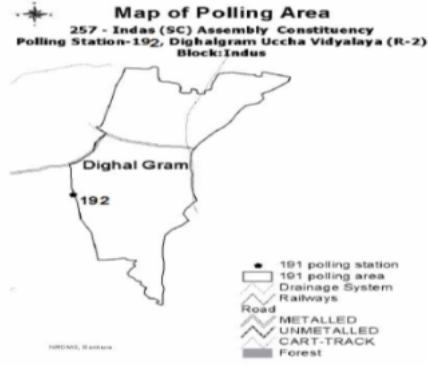

Nazri Naksha