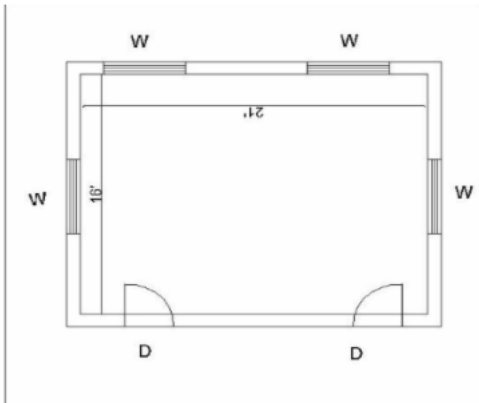

নির্বাচক নিবন্ধন আধিকারিকের স্বাক্ষর

Nazri Naksha

Google Map View

Polling Station Building Front View

Polling Station Front View

Cad View

Key MAP View

বিধানসভা নির্বাচনক্ষেত্রের নং, নাম : 257-ইন্দাস
ভাগ নং, নাম : 1-মামুদপুর,রামকৃষ্ণপুর, পোঃ-রাতড়া