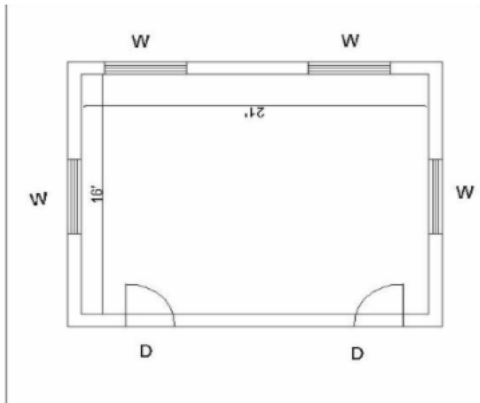

নির্বাচক নিবন্ধন আধিকারিকের স্বাক্ষর

Nazri Naksha

Google Map View

Polling Station Building Front View

Polling Station Front View

Cad View

Key MAP View

1 নাম : বাবলু অধিকারী পিতার নাম: শঙ্কর অধিকারী বাড়ির নং : n0027 বয়স : 66 লিঙ্গ : পুরুষ ফটো উপলব্ধ	WB/36/255/570295	2 নাম : মালতী অধিকারী স্বামীর নাম: রতন অধিকারী বাড়ির নং : n0022 বয়স : 76 লিঙ্গ : মহিলা ফটো উপলব্ধ	WB/36/255/570316	3 নাম : দিলীপ অধিকারী পিতার নাম: রতন অধিকারী বাড়ির নং : n0022 বয়স : 61 লিঙ্গ : পুরুষ ফটো উপলব্ধ	WB/36/255/570538
4 নাম : মেনকা অধিকারী স্বামীর নাম: দিলীপ অধিকারী বাড়ির নং : n0022 বয়স : 51 লিঙ্গ : মহিলা ফটো উপলব্ধ	WB/36/255/570317	5 নাম : উতপল অধিকারী পিতার নাম: দিলীপ অধিকারী বাড়ির নং : n0022 বয়স : 36 লিঙ্গ : পুরুষ ফটো উপলব্ধ	WSU0866863	6 নাম : পার্থ অধিকারী পিতার নাম: দিলীপ অধিকারী বাড়ির নং : n0022 বয়স : 34 লিঙ্গ : পুরুষ ফটো উপলব্ধ	WSU1442219
7 নাম : কৃষ্ণ অধিকারী পিতার নাম: রতন অধিকারী বাড়ির নং : n0022 বয়স : 52 লিঙ্গ : পুরুষ ফটো উপলব্ধ	FWC2034163	8 নাম : রীনা অধিকারী স্বামীর নাম: কৃষ্ণ অধিকারী বাড়ির নং : n0022 বয়স : 45 লিঙ্গ : মহিলা ফটো উপলব্ধ	WSU1296342	9 নাম : সুকুমার অধিকারী পিতার নাম: রতন অধিকারী বাড়ির নং : n0022 বয়স : 53 লিঙ্গ : পুরুষ ফটো উপলব্ধ	WB/36/255/570002
10 নাম : রানু অধিকারী স্বামীর নাম: সুকুমার অধিকারী বাড়ির নং : n0022 বয়স : 40 লিঙ্গ : মহিলা ফটো উপলব্ধ	FWC2319572	11 নাম : অনন্ত অধিকারী পিতার নাম: রতন অধিকারী বাড়ির নং : n0022 বয়স : 44 লিঙ্গ : পুরুষ ফটো উপলব্ধ	FWC2319531	12 নাম : রুমা অধিকারী স্বামীর নাম: অনন্ত অধিকারী বাড়ির নং : n0022 বয়স : 34 লিঙ্গ : মহিলা ফটো উপলব্ধ	WSU1637040
13 নাম : স্বপন অধিকারী পিতার নাম: সনাতন অধিকারী বাড়ির নং : n0023 বয়স : 66 লিঙ্গ : পুরুষ ফটো উপলব্ধ	WB/36/255/570431	14 নাম : তনুশ্রী অধিকারী স্বামীর নাম: অজয় অধিকারী বাড়ির নং : n0027 বয়স : 33 লিঙ্গ : মহিলা ফটো উপলব্ধ	WSU1637560	15 নাম : কাননবালা অধিকারী স্বামীর নাম: মৃত্যুঞ্জয় অধিকারী বাড়ির নং : n0027 বয়স : 63 লিঙ্গ : মহিলা ফটো উপলব্ধ	WB/36/255/570167
16 নাম : সঞ্জয় অধিকারী পিতার নাম: বাবলু অধিকারী বাড়ির নং : n0027 বয়স : 32 লিঙ্গ : পুরুষ ফটো উপলব্ধ	WSU1537521	17 নাম : শিখা অধিকারী স্বামীর নাম: বাবলু অধিকারী বাড়ির নং : n0027 বয়স : 56 লিঙ্গ : মহিলা ফটো উপলব্ধ	WB/36/255/570170	18 নাম : সরমা অধিকারী স্বামীর নাম: চন্দন অধিকারী বাড়ির নং : n0026 বয়স : 54 লিঙ্গ : মহিলা ফটো উপলব্ধ	FWC1508431
19 নাম : শীলা অধিকারী স্বামীর নাম: শক্তিপদ অধিকারী বাড়ির নং : n0026 বয়স : 48 লিঙ্গ : মহিলা ফটো উপলব্ধ	FWC1506518	20 নাম : শক্তিপদ অধিকারী পিতার নাম: গনেশ অধিকারী বাড়ির নং : n0026 বয়স : 57 লিঙ্গ : পুরুষ ফটো উপলব্ধ	FWC1506500	21 নাম : রবিবালা অধিকারী স্বামীর নাম: গনেশ অধিকারী বাড়ির নং : n0026 বয়স : 77 লিঙ্গ : মহিলা ফটো উপলব্ধ	WB/36/255/570168
22 নাম : লক্ষ্মীরাণী অধিকারী স্বামীর নাম: নিমাই চন্দ্র অধিকারী বাড়ির নং : n0025 বয়স : 69 লিঙ্গ : মহিলা ফটো উপলব্ধ	WB/36/255/570395	23 নাম : সমিত অধিকারী পিতার নাম: জীবন অধিকারী বাড়ির নং : n0024 বয়স : 34 লিঙ্গ : পুরুষ ফটো উপলব্ধ	WSU1442201	24 নাম : কল্পনা অধিকারী স্বামীর নাম: জীবন অধিকারী বাড়ির নং : n0024 বয়স : 53 লিঙ্গ : মহিলা ফটো উপলব্ধ	WB/36/255/570398
25 নাম : রঘুনাথ অধিকারী পিতার নাম: মানিক অধিকারী বাড়ির নং : n0024 বয়স : 66 লিঙ্গ : পুরুষ ফটো উপলব্ধ	WB/36/255/570244	26 নাম : ক্ষুদ্রাবালা অধিকারী স্বামীর নাম: মানিক অধিকারী বাড়ির নং : n0024 বয়স : 83 লিঙ্গ : মহিলা ফটো উপলব্ধ	WB/36/255/570394	27 নাম : অরূপ অধিকারী পিতার নাম: শিশির অধিকারী বাড়ির নং : n0023 বয়স : 29 লিঙ্গ : পুরুষ ফটো উপলব্ধ	WSU1718626
28 নাম : কেয়া অধিকারী স্বামীর নাম: শিশির অধিকারী বাড়ির নং : n0023 বয়স : 53 লিঙ্গ : মহিলা ফটো উপলব্ধ	WSU2309839	29 নাম : শিশির অধিকারী পিতার নাম: সনাতন অধিকারী বাড়ির নং : n0023 বয়স : 56 লিঙ্গ : পুরুষ ফটো উপলব্ধ	WSU2309821	30 নাম : আরতি অধিকারী স্বামীর নাম: অশোক অধিকারী বাড়ির নং : n0023 বয়স : 57 লিঙ্গ : মহিলা ফটো উপলব্ধ	FWC2248524