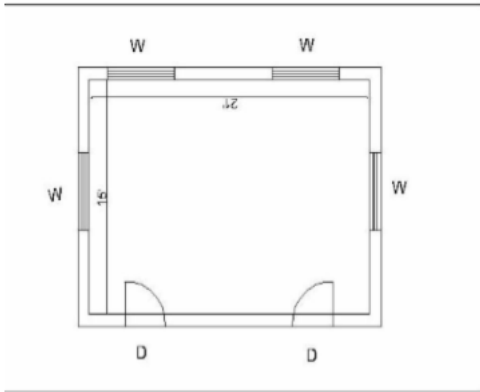

নির্বাচক নিবন্ধন আধিকারিকের স্বাক্ষর

Nazri Naksha

Google Map View

Polling Station Building Front View

Polling Station Front View

Cad View

Key MAP View

বিধানসভা নির্বাচনক্ষেত্রের নং, নাম : 257-ইন্দাস  
ভাগ নং, নাম : 1-কিশোরকোনা (আংশিক),পোঃ-গঙ্গারামপুর বারনিয়া