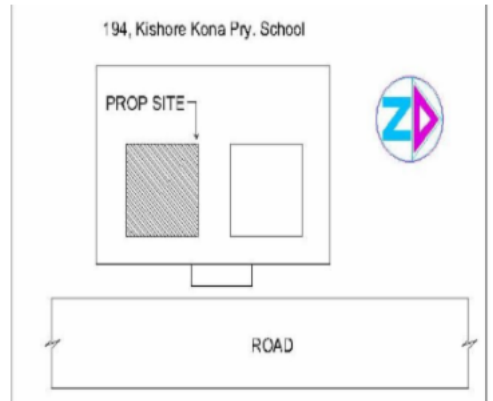

নির্বাচক নিবন্ধন আধিকারিকের স্বাক্ষর

Nazri Naksha

Google Map View

Polling Station Building Front View

Polling Station Front View

Cad View

Key MAP View

বিধানসভা নির্বাচনক্ষেত্রের নং, নাম : 257-ইন্দাস  
ভাগ নং, নাম : 1-কিশোরকোনা (আংশিক),পোঃ-গঙ্গারামপুর বারনিয়া