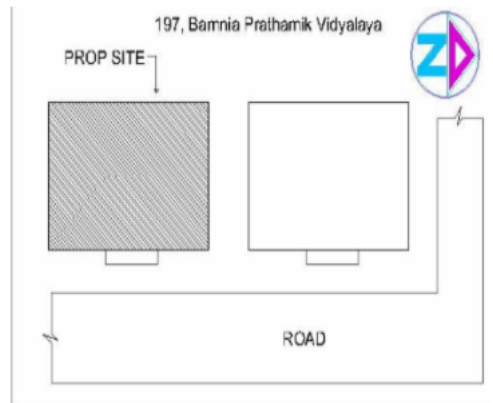

নির্বাচক নিবন্ধন আধিকারিকের স্বাক্ষর

Nazri Naksha

Google Map View

Polling Station Building Front View

Polling Station Front View

Cad View

Key MAP View

বিধানসভা নির্বাচনক্ষেত্রের নং, নাম : 257-ইন্দাস
ভাগ নং, নাম : 1-বামনিয়া(আংশিক), পোঃ-জি.বামনিয়া