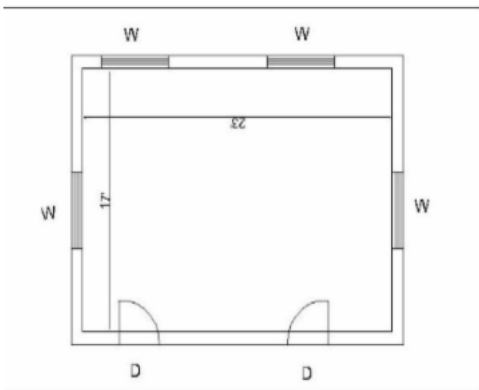

নির্বাচক নিবন্ধন আধিকারিকের স্বাক্ষর

Nazri Naksha

Google Map View

Polling Station Building Front View

Polling Station Front View

Cad View

Key MAP View

বিধানসভা নির্বাচনক্ষেত্রের নং, নাম : 257-ইন্দাস
ভাগ নং, নাম : 1-বামনিয়া(আংশিক), পোঃ-জি.বামনিয়া