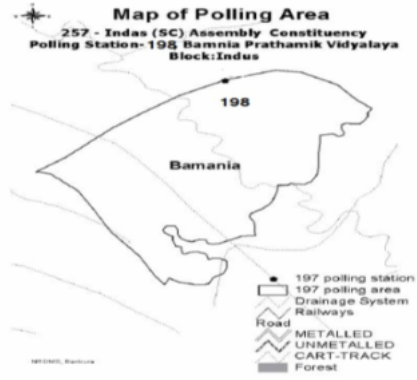

নির্বাচক নিবন্ধন আধিকারিকের স্বাক্ষর

Nazri Naksha

Google Map View

Polling Station Building Front View

Polling Station Front View

Cad View

Key MAP View

বিধানসভা নির্বাচনক্ষেত্রের নং, নাম : 257-ইন্দাস
ভাগ নং, নাম : 1-বামনিয়া(আংশিক), পোঃ-জি.বামনিয়া