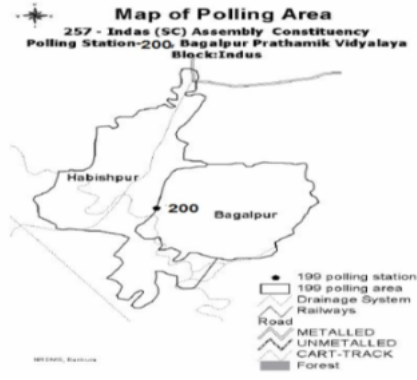

নির্বাচক তালিকা 2026 S25 পশ্চিমবঙ্গ

বিধানসভা নির্বাচনক্ষেত্রের নং, নাম ও সংরক্ষণের স্থিতি : 257 - ইন্দাস (তপশীলি জাতি)		অংশ নং : 201			
বিধানসভা নির্বাচনক্ষেত্রটি যে লোকসভা নির্বাচনক্ষেত্রের / ক্ষেত্রসমূহের অন্তর্ভুক্ত তার নং, নাম ও সংরক্ষণ স্থিতি : 37 - বিষ্ণুপুর (তপশীলি জাতি)					
1. সংশোধনের পূর্ণ বিবরণ					
সংশোধনের বৎসর :	2026	নির্বাচক তালিকার পরিচিতি :			
ভিত্তি তারিখ :	01-01-2026	বিশেষ নিবিড় সংশোধনী ২০২৬-এর চূড়ান্ত ভোটের তালিকা			
সংশোধনের প্রকৃতি :	বিশেষ নিবিড় সংশোধনী 2026				
প্রকাশনার তারিখ :	28-02-2026				
2. অংশ ও নির্বাচনী এলাকার পূর্ণ বিবরণ :					
অংশের ভাগ নং ও নাম :					
1-হাবিশপুর, পোঃ-গঙ্গারামপুর বামনিয়া		প্রধান শহর/গ্রাম : হাবিশপুর			
2-বাগলপুর, পোঃ-দীঘলগ্রাম		ওয়ার্ড :			
		থানা : ইন্দাস			
		গ্রাম পঞ্চায়েত : দীঘলগ্রাম			
		ব্লক : ইন্দাস			
		মহকুমা : বিষ্ণুপুর			
		জেলা : বাঁকুড়া			
		পিন : 722201			
3. ভোট গ্রহন কেন্দ্রের পূর্ণ বিবরণ :					
ভোট গ্রহন কেন্দ্রের নং, নাম :		ভোট গ্রহন কেন্দ্রের শ্রেণী :		গ্রামীণ	
201 - বাগলপুর প্রাঃ বিদ্যালয়		এই অংশে সহায়ক ভোটগ্রহন কেন্দ্রের সংখ্যা :		0	
ভোট গ্রহন কেন্দ্রের ঠিকানা :					
বাগলপুর প্রাঃ বিদ্যালয়, রুম-1, বাগলপুর					
4. নির্বাচকের সংখ্যা :					
প্রথম ক্রমিক নং	শেষ ক্রমিক নং	মোট সংখ্যা			
		পুরুষ	মহিলা	তৃতীয় লিঙ্গ	মোট
1	1093	570	522	0	1092

নির্বাচক নিবন্ধন আধিকারিকের স্বাক্ষর

Nazri Naksha

Google Map View

Polling Station Building Front View

Polling Station Front View

Cad View

Key MAP View

বিধানসভা নির্বাচনক্ষেত্রের নং, নাম : 257-ইন্দাস
ভাগ নং, নাম : 1-হাবিশপুর, পোঃ-গঙ্গারামপুর বামনিয়া