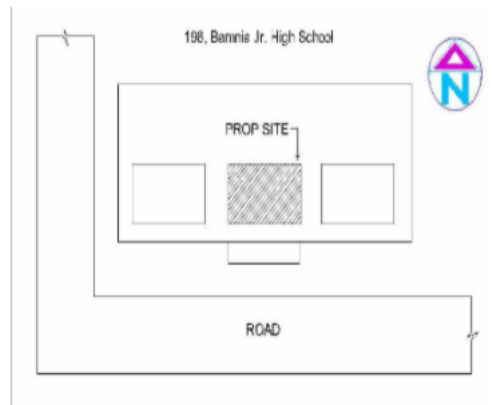

নির্বাচক নিবন্ধন আধিকারিকের স্বাক্ষর

Nazri Naksha

Google Map View

Polling Station Building Front View

Polling Station Front View

Cad View

Key MAP View

বিধানসভা নির্বাচনক্ষেত্রের নং, নাম : 257-ইন্দাস
ভাগ নং, নাম : 1-হাবিশপুর, পোঃ-গঙ্গারামপুর বামনিয়া