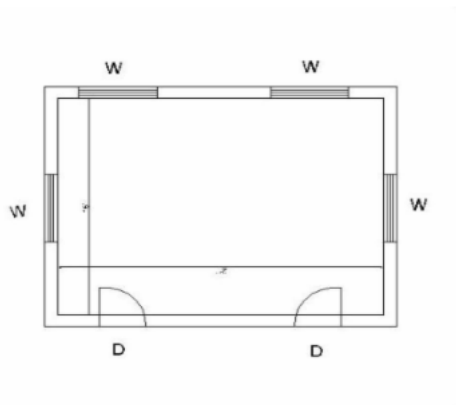

নির্বাচক নিবন্ধন আধিকারিকের স্বাক্ষর

Nazri Naksha

Google Map View

Polling Station Building Front View

Polling Station Front View

Cad View

Key MAP View

বিধানসভা নির্বাচনক্ষেত্রের নং, নাম : 257-ইন্দাস
ভাগ নং, নাম : 1-হাবিশপুর, পোঃ-গঙ্গারামপুর বামনিয়া