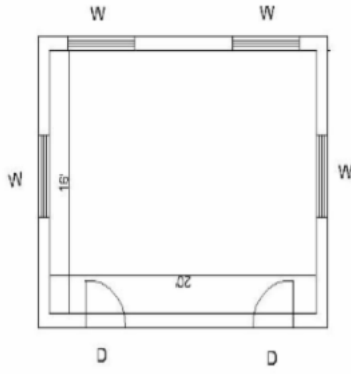

নির্বাচক নিবন্ধন আধিকারিকের স্বাক্ষর

Nazri Naksha

Google Map View

Polling Station Building Front View

Polling Station Front View

Cad View

Key MAP View

1	WSU2397131	নাম : ঝাৰ্ণা কাঁড়ি স্বামীর নাম: জয়দেব কাঁড়ি বাড়ির নং : এন0156 বয়স : 64 লিঙ্গ : মহিলা	ফটো উপলব্ধ	2	WSU1641075	নাম : শ্ৰীমন্ত কাঁড়ি পিতার নাম: জয়দেব কাঁড়ি বাড়ির নং : n0156 বয়স : 31 লিঙ্গ : পুরুষ	ফটো উপলব্ধ	3	WSU2217925	নাম : ফাল্গুনী কাঁড়ি স্বামীর নাম: শ্ৰীমন্ত কাঁড়ি বাড়ির নং : এন0156 বয়স : 23 লিঙ্গ : মহিলা	ফটো উপলব্ধ
4	WSU2328698	নাম : জয়দেব কাঁড়ি পিতার নাম: পুন্যম কাঁড়ি বাড়ির নং : এন0156 বয়স : 71 লিঙ্গ : পুরুষ	ফটো উপলব্ধ	5	NIO1803485	নাম : টগরী কিস্কু স্বামীর নাম: সুরেশ কিস্কু বাড়ির নং : N001 বয়স : 29 লিঙ্গ : মহিলা	ফটো উপলব্ধ	6	WSU2129450	নাম : সুমিত্ৰা কিস্কু পিতার নাম: নাড়গোপাল কিস্কু বাড়ির নং : এন0001 বয়স : 24 লিঙ্গ : মহিলা	ফটো উপলব্ধ
7	XWI1598887	নাম : নিরলা কিস্কু স্বামীর নাম: বিশজিৎ কিস্কু বাড়ির নং : এন0002 বয়স : 28 লিঙ্গ : মহিলা	ফটো উপলব্ধ	8	WSU2130060	নাম : সঙ্গীতা কিস্কু স্বামীর নাম: শুভেন্দু কিস্কু বাড়ির নং : N0003 বয়স : 31 লিঙ্গ : মহিলা	ফটো উপলব্ধ	9	WSU1806157	নাম : সন্দীপ কিস্কু পিতার নাম: লক্ষ্মীনারায়ন কিস্কু বাড়ির নং : n0002 বয়স : 29 লিঙ্গ : পুরুষ	ফটো উপলব্ধ
10	WSU1806173	নাম : বুদ্ধদেব কিস্কু পিতার নাম: বদ্যনাথ কিস্কু বাড়ির নং : n0004 বয়স : 29 লিঙ্গ : পুরুষ	ফটো উপলব্ধ	11	WSU1806306	নাম : নূতন কিস্কু পিতার নাম: সুকুমার কিস্কু বাড়ির নং : n0003 বয়স : 30 লিঙ্গ : পুরুষ	ফটো উপলব্ধ	12	WSU1806314	নাম : রেনুকা কিস্কু স্বামীর নাম: সন্দীপ কিস্কু বাড়ির নং : n0002 বয়স : 35 লিঙ্গ : মহিলা	ফটো উপলব্ধ
13	WSU1915891	নাম : সোমা কিস্কু পিতার নাম: বৈদ্যনাথ কিস্কু বাড়ির নং : N0004 বয়স : 26 লিঙ্গ : মহিলা	ফটো উপলব্ধ	14	WSU1915909	নাম : সমীর কিস্কু পিতার নাম: সুকুমার কিস্কু বাড়ির নং : N0003 বয়স : 27 লিঙ্গ : পুরুষ	ফটো উপলব্ধ	15	WB/36/255/591621	নাম : দুলা কিস্কু স্বামীর নাম: সনাতন কিস্কু বাড়ির নং : n0001 বয়স : 73 লিঙ্গ : মহিলা	ফটো উপলব্ধ
16	FWC2322048	নাম : সুনীল কিস্কু পিতার নাম: সনাতন কিস্কু বাড়ির নং : n0001 বয়স : 40 লিঙ্গ : পুরুষ	ফটো উপলব্ধ	17	WSU0908822	নাম : সুরভী কিস্কু স্বামীর নাম: সুনীল কিস্কু বাড়ির নং : n0001 বয়স : 42 লিঙ্গ : মহিলা	ফটো উপলব্ধ	18	WB/36/255/591679	নাম : সরস্বতী কিস্কু স্বামীর নাম: লক্ষ্মীরাম কিস্কু বাড়ির নং : n0001 বয়স : 56 লিঙ্গ : মহিলা	ফটো উপলব্ধ
19	WSU1640895	নাম : বিশজিৎ কিস্কু পিতার নাম: লক্ষ্মীনারায়ন কিস্কু বাড়ির নং : n0002 বয়স : 31 লিঙ্গ : পুরুষ	ফটো উপলব্ধ	20	WB/36/255/591573	নাম : সুকুমার কিস্কু পিতার নাম: রামকালা কিস্কু বাড়ির নং : n0003 বয়স : 56 লিঙ্গ : পুরুষ	ফটো উপলব্ধ	21	WB/36/255/591624	নাম : লক্ষী কিস্কু স্বামীর নাম: সুকুমার কিস্কু বাড়ির নং : n0003 বয়স : 53 লিঙ্গ : মহিলা	ফটো উপলব্ধ
22	WSU1640960	নাম : শুভেন্দু কিস্কু পিতার নাম: সুকুমার কিস্কু বাড়ির নং : n0003 বয়স : 31 লিঙ্গ : পুরুষ	ফটো উপলব্ধ	23	FWC2041226	নাম : নীলমনি কিস্কু স্বামীর নাম: নাড় গোপাল কিস্কু বাড়ির নং : n0155 বয়স : 43 লিঙ্গ : মহিলা	ফটো উপলব্ধ	24	WSU1806041	নাম : সুরেশ কিস্কু পিতার নাম: সনাতন কিস্কু বাড়ির নং : n0001 বয়স : 29 লিঙ্গ : পুরুষ	ফটো উপলব্ধ
25	WB/36/255/591405	নাম : বদ্যনাথ কিস্কু পিতার নাম: রামকালা কিস্কু বাড়ির নং : n0004 বয়স : 53 লিঙ্গ : পুরুষ	ফটো উপলব্ধ	26	FWC2041218	নাম : নাড়গোপাল কিস্কু পিতার নাম: ধনু কিস্কু বাড়ির নং : n0155 বয়স : 43 লিঙ্গ : পুরুষ	ফটো উপলব্ধ	27	WB/36/255/591622	নাম : মিনতি কিস্কু স্বামীর নাম: বদ্যনাথ কিস্কু বাড়ির নং : n0004 বয়স : 51 লিঙ্গ : মহিলা	ফটো উপলব্ধ
28	FWC2256402	নাম : বিকাশ ঘোষ পিতার নাম: কার্তিক ঘোষ বাড়ির নং : n0125 বয়স : 41 লিঙ্গ : পুরুষ	ফটো উপলব্ধ	29	WSU0909655	নাম : অভিজিত ঘোষ পিতার নাম: কার্তিক ঘোষ বাড়ির নং : n0125 বয়স : 40 লিঙ্গ : পুরুষ	ফটো উপলব্ধ	30	WB/36/255/591261	নাম : অপর্ণা ঘোষ স্বামীর নাম: জগন্নাথ ঘোষ বাড়ির নং : n0126 বয়স : 71 লিঙ্গ : মহিলা	ফটো উপলব্ধ