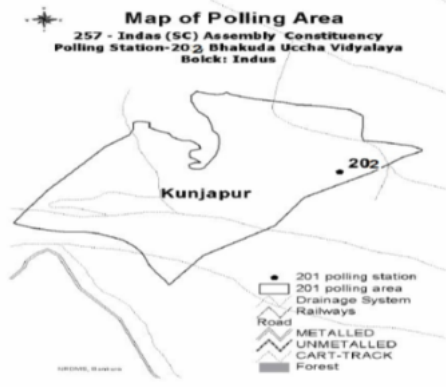

Nazri Naksha