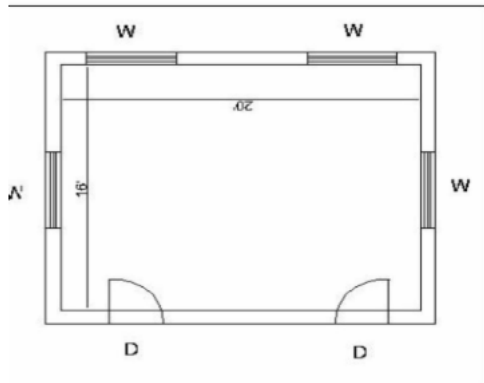

নির্বাচক নিবন্ধন আধিকারিকের স্বাক্ষর

Nazri Naksha

Google Map View

Polling Station Building Front View

Polling Station Front View

Cad View

Key MAP View

1 নাম : অজিত কুমার অধিকারী পিতার নাম: নারায়ণ অধিকারী বাড়ির নং : n0002 বয়স : 81 লিঙ্গ : পুরুষ	WSU2501922 ফটো উপলব্ধ	2 নাম : মাধবী অধিকারী স্বামীর নাম: উদয় অধিকারী বাড়ির নং : N0005 বয়স : 58 লিঙ্গ : মহিলা	WB/36/255/588204 ফটো উপলব্ধ	3 নাম : উদয় অধিকারী পিতার নাম: কালীপদ অধিকারী বাড়ির নং : n0005 বয়স : 63 লিঙ্গ : পুরুষ	WB/36/255/588177 ফটো উপলব্ধ
4 নাম : আল্পনা অধিকারী স্বামীর নাম: উদয় অধিকারী বাড়ির নং : N0003 বয়স : 61 লিঙ্গ : মহিলা	WB/36/255/588022 ফটো উপলব্ধ	5 নাম : উদয় অধিকারী পিতার নাম: বিপদতারন অধিকারী বাড়ির নং : N0003 বয়স : 64 লিঙ্গ : পুরুষ	WB/36/255/588408 ফটো উপলব্ধ	6 নাম : সুমিত্রা অধিকারী পিতার নাম: কালীপদ অধিকারী বাড়ির নং : N0005 বয়স : 67 লিঙ্গ : মহিলা	WB/36/255/588276 ফটো উপলব্ধ
7 নাম : কার্তিক অধিকারী পিতার নাম: উদয় অধিকারী বাড়ির নং : n0005 বয়স : 34 লিঙ্গ : পুরুষ	WSU1300920 ফটো উপলব্ধ	8 নাম : প্রসেনজিত অধিকারী পিতার নাম: উত্তম অধিকারী বাড়ির নং : n0004 বয়স : 31 লিঙ্গ : পুরুষ	WSU1541218 ফটো উপলব্ধ	9 নাম : কেয়া অধিকারী স্বামীর নাম: উত্তম অধিকারী বাড়ির নং : N0004 বয়স : 53 লিঙ্গ : মহিলা	WB/36/255/588273 ফটো উপলব্ধ
10 নাম : ঝর্ণা অধিকারী স্বামীর নাম: প্রসেনজিত অধিকারী বাড়ির নং : N0004 বয়স : 27 লিঙ্গ : মহিলা	WSU1912187 ফটো উপলব্ধ	11 নাম : শিল্পা মন্ডল কোলে স্বামীর নাম: সুকান্ত কোলে বাড়ির নং : N0012 বয়স : 26 লিঙ্গ : মহিলা	WSU1916105 ফটো উপলব্ধ	12 নাম : হেমন্ত কোলে পিতার নাম: দীনবন্ধু কোলে বাড়ির নং : n0012 বয়স : 28 লিঙ্গ : পুরুষ	WSU1826007 ফটো উপলব্ধ
13 নাম : ইতু কোলে স্বামীর নাম: লক্ষ্মন কোলে বাড়ির নং : n0012 বয়স : 43 লিঙ্গ : মহিলা	FWC2255602 ফটো উপলব্ধ	14 নাম : অসিত কোলে পিতার নাম: গৌর কোলে বাড়ির নং : N0004 বয়স : 42 লিঙ্গ : পুরুষ	FWC1507599 ফটো উপলব্ধ	15 নাম : অনুপ কোলে পিতার নাম: ফটিক কোলে বাড়ির নং : N0008 বয়স : 42 লিঙ্গ : পুরুষ	FWC2255610 ফটো উপলব্ধ
16 নাম : ঋতুপর্ণা ঘোষ কোলে স্বামীর নাম: শ্রীমন্ত কোলে বাড়ির নং : N0012 বয়স : 27 লিঙ্গ : মহিলা	WSU2131969 ফটো উপলব্ধ	17 নাম : প্রসেনজিৎ কোলে পিতার নাম: সুশীল কোলে বাড়ির নং : ভান্ডার বেড়িয়া বয়স : 39 লিঙ্গ : পুরুষ	FWC2426179 ফটো উপলব্ধ	18 নাম : প্রিয়ান্কা কোলে পিতার নাম: লক্ষ্মণ কোলে বাড়ির নং : এন012 বয়স : 23 লিঙ্গ : মহিলা	WSU2218477 ফটো উপলব্ধ
19 নাম : অরিজিতা কোলে পিতার নাম: সুভাষ কোলে বাড়ির নং : এন0013 বয়স : 22 লিঙ্গ : মহিলা	WSU2320406 ফটো উপলব্ধ	20 নাম : উজ্জল কোলে পিতার নাম: তাপস কুমার কোলে বাড়ির নং : এন0007 বয়স : 22 লিঙ্গ : পুরুষ	WSU2320323 ফটো উপলব্ধ	21 নাম : বৃষ্টি কোলে পিতার নাম: লক্ষ্মন কোলে বাড়ির নং : এন0012 বয়স : 21 লিঙ্গ : মহিলা	WSU2335768 ফটো উপলব্ধ
22 নাম : সুস্মিতা কোলে স্বামীর নাম: প্রসেনজিৎ কোলে বাড়ির নং : ভান্ডার বেড়িয়া বয়স : 27 লিঙ্গ : মহিলা	NRZ1919216 ফটো উপলব্ধ	23 নাম : পল্লী কোলে পিতার নাম: শুভঙ্কর কোলে বাড়ির নং : N0014 বয়স : 43 লিঙ্গ : পুরুষ	FWC1507656 ফটো উপলব্ধ	24 নাম : সুরজিৎ কোলে পিতার নাম: পরেশ নাথ কোলে বাড়ির নং : N0011 বয়স : 28 লিঙ্গ : পুরুষ	WSU1825991 ফটো উপলব্ধ
25 নাম : সীমা কোলে স্বামীর নাম: সুভাষ কোলে বাড়ির নং : N0013 বয়স : 43 লিঙ্গ : মহিলা	FWC1507342 ফটো উপলব্ধ	26 নাম : পিয়ালী কোলে স্বামীর নাম: পল্লী কোলে বাড়ির নং : N0014 বয়স : 27 লিঙ্গ : মহিলা	WSU1859545 ফটো উপলব্ধ	27 নাম : টুটল কোলে স্বামীর নাম: জিতেন কোলে বাড়ির নং : n0014 বয়স : 35 লিঙ্গ : মহিলা	WSU1541200 ফটো উপলব্ধ
28 নাম : নমিতা কোলে স্বামীর নাম: রবীন্দ্র কোলে বাড়ির নং : n0012 বয়স : 59 লিঙ্গ : মহিলা	WB/36/255/588411 ফটো উপলব্ধ	29 নাম : লক্ষ্মন কোলে পিতার নাম: ফকির কোলে বাড়ির নং : n0012 বয়স : 51 লিঙ্গ : পুরুষ	WB/36/255/588316 ফটো উপলব্ধ	30 নাম : সুকান্ত কোলে পিতার নাম: দীনবন্ধু কোলে বাড়ির নং : n0012 বয়স : 31 লিঙ্গ : পুরুষ	WSU1641299 ফটো উপলব্ধ