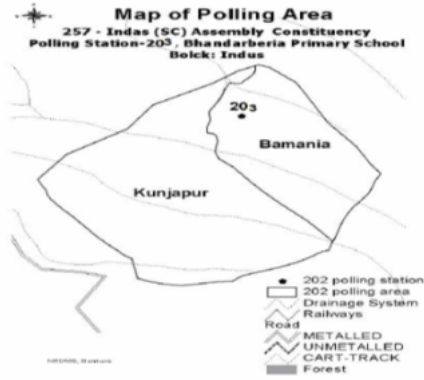

Nazri Naksha