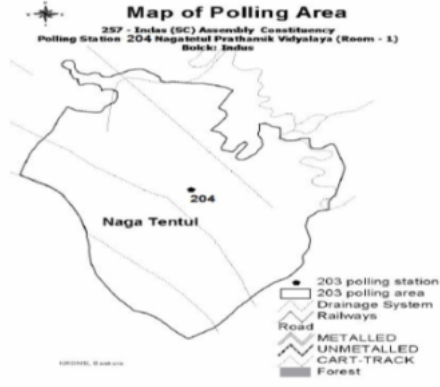

Nazri Naksha