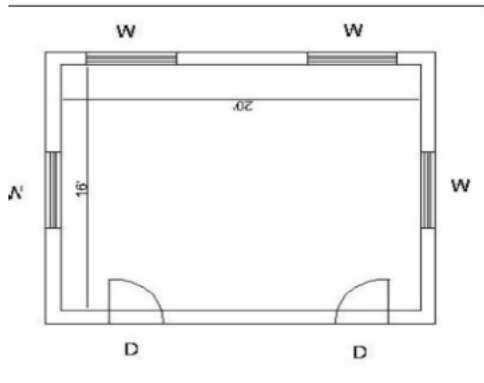

নির্বাচক নিবন্ধন আধিকারিকের স্বাক্ষর

Nazri Naksha

Google Map View

Polling Station Building Front View

Polling Station Front View

Cad View

Key MAP View

বিধানসভা নির্বাচনক্ষেত্রের নং, নাম : 257-ইন্দাস
ভাগ নং, নাম : 1-নাগাত্তেতুল, পোঃ-জি.বামনিয়া