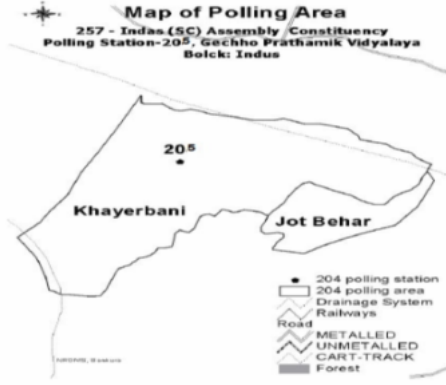

Nazri Naksha