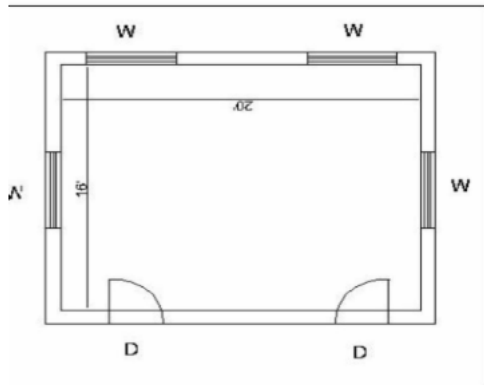

নির্বাচক নিবন্ধন আধিকারিকের স্বাক্ষর

Nazri Naksha

Google Map View

Polling Station Building Front View

Polling Station Front View

Cad View

Key MAP View

1 নাম : কাজলবালা কালিন্দী স্বামীর নাম: সুনীল কালিন্দী বাড়ির নং : n0045 বয়স : 61 লিঙ্গ : মহিলা	WB/36/255/426160	ফটো উপলব্ধ	2 নাম : তনু কালিন্দী পিতার নাম: সুনীল কালিন্দী বাড়ির নং : n0045 বয়স : 34 লিঙ্গ : পুরুষ	WSU1382845	ফটো উপলব্ধ	3 নাম : মথুর কালিন্দী পিতার নাম: হামু কালিন্দী বাড়ির নং : n0046 বয়স : 58 লিঙ্গ : পুরুষ	WB/36/255/426401	ফটো উপলব্ধ
4 নাম : অজিত কালিন্দী পিতার নাম: লক্ষন কালিন্দী বাড়ির নং : n0047 বয়স : 59 লিঙ্গ : পুরুষ	WB/36/255/426243	ফটো উপলব্ধ	5 নাম : শ্রীকান্ত কালিন্দী পিতার নাম: লক্ষন কালিন্দী বাড়ির নং : n0051 বয়স : 36 লিঙ্গ : পুরুষ	WSU1302157	ফটো উপলব্ধ	6 নাম : অনন্যা কালিন্দী (ধাড়া) স্বামীর নাম: শ্রীকান্ত কালিন্দী বাড়ির নং : n0051 বয়স : 34 লিঙ্গ : মহিলা	WSU1542224	ফটো উপলব্ধ
7 নাম : বিকাশ কালিন্দী পিতার নাম: লক্ষন কালিন্দী বাড়ির নং : n0051 বয়স : 31 লিঙ্গ : পুরুষ	WSU1642685	ফটো উপলব্ধ	8 নাম : বিষ্ণুপদ কালিন্দী পিতার নাম: সুধীর কালিন্দী বাড়ির নং : n0054 বয়স : 53 লিঙ্গ : পুরুষ	WB/36/255/426230	ফটো উপলব্ধ	9 নাম : সাগরিকা কালিন্দী স্বামীর নাম: ধনঞ্জয় কালিন্দী বাড়ির নং : n0043 বয়স : 42 লিঙ্গ : মহিলা	FWC1993799	ফটো উপলব্ধ
10 নাম : সুজয় কালিন্দী পিতার নাম: হিরন কালিন্দী বাড়ির নং : n0043 বয়স : 42 লিঙ্গ : পুরুষ	FWC1993807	ফটো উপলব্ধ	11 নাম : মঙ্গলা কালিন্দী স্বামীর নাম: সুজয় কালিন্দী বাড়ির নং : n0043 বয়স : 35 লিঙ্গ : মহিলা	WSU1642586	ফটো উপলব্ধ	12 নাম : তাপসী কালিন্দী স্বামীর নাম: কার্তিক কালিন্দী বাড়ির নং : n0044 বয়স : 36 লিঙ্গ : মহিলা	WSU1302488	ফটো উপলব্ধ
13 নাম : সুনীল কালিন্দী পিতার নাম: হরিদাস কালিন্দী বাড়ির নং : n0045 বয়স : 67 লিঙ্গ : পুরুষ	WB/36/255/426232	ফটো উপলব্ধ	14 নাম : কার্তিক কালিন্দী পিতার নাম: শীতল কালিন্দী বাড়ির নং : n0044 বয়স : 36 লিঙ্গ : পুরুষ	WSU1302017	ফটো উপলব্ধ	15 নাম : সুমিত্রা কালিন্দী স্বামীর নাম: হিরণ কালিন্দী বাড়ির নং : n0043 বয়স : 71 লিঙ্গ : মহিলা	WB/36/255/426119	ফটো উপলব্ধ
16 নাম : চন্দনা কালিন্দী স্বামীর নাম: শ্রীকান্ত কালিন্দী বাড়ির নং : n0032 বয়স : 42 লিঙ্গ : মহিলা	FWC2414936	ফটো উপলব্ধ	17 নাম : দিলীপ কুমার কালিন্দী পিতার নাম: অলোক কালিন্দী বাড়ির নং : n0032 বয়স : 35 লিঙ্গ : পুরুষ	WSU1195221	ফটো উপলব্ধ	18 নাম : শ্রীকান্ত কালিন্দী পিতার নাম: অলোক কালিন্দী বাড়ির নং : n0032 বয়স : 41 লিঙ্গ : পুরুষ	FWC2203321	ফটো উপলব্ধ
19 নাম : কাঞ্চন কালিন্দী স্বামীর নাম: অলোক কালিন্দী বাড়ির নং : n0032 বয়স : 66 লিঙ্গ : মহিলা	WB/36/255/426395	ফটো উপলব্ধ	20 নাম : অলোক কালিন্দী পিতার নাম: পশুপতি কালিন্দী বাড়ির নং : n0032 বয়স : 71 লিঙ্গ : পুরুষ	WB/36/255/426394	ফটো উপলব্ধ	21 নাম : অর্চনা কালিন্দী স্বামীর নাম: প্রনব কালিন্দী বাড়ির নং : n0029 বয়স : 47 লিঙ্গ : মহিলা	FWC1265099	ফটো উপলব্ধ
22 নাম : প্রনব কালিন্দী পিতার নাম: রবীন্দ্র কালিন্দী বাড়ির নং : n0029 বয়স : 48 লিঙ্গ : পুরুষ	FWC1265073	ফটো উপলব্ধ	23 নাম : কম্পনা ডোম স্বামীর নাম: উত্তম বাড়ির নং : n0049 বয়স : 38 লিঙ্গ : মহিলা	FWC2306694	ফটো উপলব্ধ	24 নাম : প্রিয়া ডোম স্বামীর নাম: সুভাষ ডোম বাড়ির নং : n0049 বয়স : 36 লিঙ্গ : মহিলা	WSU1382910	ফটো উপলব্ধ
25 নাম : সুভাষ ডোম পিতার নাম: জয়দেব বাড়ির নং : n0049 বয়স : 41 লিঙ্গ : পুরুষ	FWC2306702	ফটো উপলব্ধ	26 নাম : উত্তম কালিন্দী পিতার নাম: জয়দেব কালিন্দী বাড়ির নং : n0049 বয়স : 49 লিঙ্গ : পুরুষ	WB/36/255/426409	ফটো উপলব্ধ	27 নাম : তিলোক কালিন্দী স্বামীর নাম: জয়দেব কালিন্দী বাড়ির নং : n0049 বয়স : 55 লিঙ্গ : মহিলা	WB/36/255/426286	ফটো উপলব্ধ
28 নাম : জয়দেব কালিন্দী পিতার নাম: হামু কালিন্দী বাড়ির নং : n0049 বয়স : 61 লিঙ্গ : পুরুষ	WB/36/255/426368	ফটো উপলব্ধ	29 নাম : মেনকা কালিন্দী স্বামীর নাম: অজিত কালিন্দী বাড়ির নং : n0047 বয়স : 58 লিঙ্গ : মহিলা	WB/36/255/426323	ফটো উপলব্ধ	30 নাম : সনাতন বাস্কে পিতার নাম: বাবুরাম বাস্কে বাড়ির নং : n0046 বয়স : 33 লিঙ্গ : পুরুষ	WSU1445220	ফটো উপলব্ধ