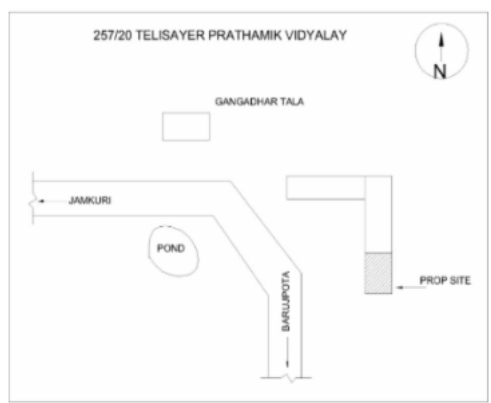

নির্বাচক নিবন্ধন আধিকারিকের স্বাক্ষর

Nazri Naksha

Google Map View

Polling Station Building Front View

Polling Station Front View

Cad View

Key MAP View

1 নাম : স্বামী জ্ঞানাত্মনন্দ পিতার নাম: স্বামী চৈতন্যানন্দ বাড়ির নং : n0218 বয়স : 57 লিঙ্গ : পুরুষ	WSU1571504 ফটো উপলব্ধ	2 নাম : শ্ৰীমা নন্দী স্বামীর নাম: দিলীপ নন্দী বাড়ির নং : n0038 বয়স : 59 লিঙ্গ : মহিলা	WB/36/255/042450 ফটো উপলব্ধ	3 নাম : দ্বিগাংগু নন্দী পিতার নাম: দিলীপ নন্দী বাড়ির নং : n0038 বয়স : 39 লিঙ্গ : পুরুষ	FWC2264992 ফটো উপলব্ধ
4 নাম : সীমা পাল (নন্দী) স্বামীর নাম: দ্বিগাংগু নন্দী বাড়ির নং : n0038 বয়স : 30 লিঙ্গ : মহিলা	YYS1536309 ফটো উপলব্ধ	5 নাম : শুভ্রাংগু নন্দী পিতার নাম: দিলীপ নন্দী বাড়ির নং : n0038 বয়স : 37 লিঙ্গ : পুরুষ	FWC2387363 ফটো উপলব্ধ	6 নাম : সুনীতি কোলে নন্দী স্বামীর নাম: প্রদ্যুৎ কুমার নন্দী বাড়ির নং : n0038 বয়স : 65 লিঙ্গ : মহিলা	WSU2093797 ফটো উপলব্ধ
7 নাম : অনুশ্রী নন্দী পিতার নাম: প্রদ্যুৎ কুমার নন্দী বাড়ির নং : n0038 বয়স : 28 লিঙ্গ : মহিলা	WSU1751064 ফটো উপলব্ধ	8 নাম : প্রদ্যুৎ কুমার নন্দী পিতার নাম: হরিশংকর নন্দী বাড়ির নং : n0038 বয়স : 63 লিঙ্গ : পুরুষ	WB/36/255/042251 ফটো উপলব্ধ	9 নাম : মৌসুমী কোলে নন্দী স্বামীর নাম: শুভ্রাংগু নন্দী বাড়ির নং : এন0038 বয়স : 31 লিঙ্গ : মহিলা	WSU2010023 ফটো উপলব্ধ
10 নাম : রুপা খাতুন মিদ্যা স্বামীর নাম: জাহাঙ্গীর মিদ্যা বাড়ির নং : n0004 বয়স : 30 লিঙ্গ : মহিলা	WSU1870419 ফটো উপলব্ধ	11 নাম : জাহাঙ্গীর মিদ্যা পিতার নাম: আকবর আলি মিদ্যা বাড়ির নং : n0004 বয়স : 35 লিঙ্গ : পুরুষ	WSU1676725 ফটো উপলব্ধ	12 নাম : ময়না বিবি খুনকর স্বামীর নাম: জাকির হোসেন খুনকর বাড়ির নং : n0004 বয়স : 47 লিঙ্গ : মহিলা	FWC1288521 ফটো উপলব্ধ
13 নাম : জাকিরহোসেন খুনকার পিতার নাম: একরাম খুনকার বাড়ির নং : n0004 বয়স : 51 লিঙ্গ : পুরুষ	WB/36/255/042569 ফটো উপলব্ধ	14 নাম : তসলিমা খুনকার স্বামীর নাম: একরাম খুনকার বাড়ির নং : n0004 বয়স : 81 লিঙ্গ : মহিলা	WB/36/255/042444 ফটো উপলব্ধ	15 নাম : জাহানারা বিবি খাঁ স্বামীর নাম: সুকুরালি খাঁ বাড়ির নং : এন0003 বয়স : 47 লিঙ্গ : মহিলা	FWC1288513 ফটো উপলব্ধ
16 নাম : সুকুরালি খাঁ পিতার নাম: গুরজাহান খাঁ বাড়ির নং : n0003 বয়স : 57 লিঙ্গ : পুরুষ	WB/36/255/042565 ফটো উপলব্ধ	17 নাম : নাসের খাঁন পিতার নাম: আনসার আলি খাঁন বাড়ির নং : n0002 বয়স : 30 লিঙ্গ : পুরুষ	WSU1571546 ফটো উপলব্ধ	18 নাম : হাসান খান পিতার নাম: আনসার খান বাড়ির নং : n0002 বয়স : 34 লিঙ্গ : পুরুষ	WSU1210426 ফটো উপলব্ধ
19 নাম : মমতাজ বিবি(খাঁ) স্বামীর নাম: হোসেন আলি খাঁ বাড়ির নং : n0002 বয়স : 37 লিঙ্গ : মহিলা	WSU1209360 ফটো উপলব্ধ	20 নাম : হোসেন আলি খাঁ পিতার নাম: আনসার খাঁ বাড়ির নং : n0002 বয়স : 42 লিঙ্গ : পুরুষ	FWC2080422 ফটো উপলব্ধ	21 নাম : সাফিয়া খাঁ স্বামীর নাম: আনসার খাঁ বাড়ির নং : n0002 বয়স : 71 লিঙ্গ : মহিলা	WB/36/255/042029 ফটো উপলব্ধ
22 নাম : আনসার খাঁ পিতার নাম: রহিম খাঁ বাড়ির নং : n0002 বয়স : 79 লিঙ্গ : পুরুষ	WB/36/255/042561 ফটো উপলব্ধ	23 নাম : হাবিবুল খান পিতার নাম: হোসেন আলি খান বাড়ির নং : এন0002 বয়স : 20 লিঙ্গ : পুরুষ	WSU2421493 ফটো উপলব্ধ	24 নাম : কল্যাণ ঘোষ পিতার নাম: আশিষ ঘোষ বাড়ির নং : এন0007 বয়স : 22 লিঙ্গ : পুরুষ	WSU2283240 ফটো উপলব্ধ
25 নাম : রেণুশ্রী ঘোষ স্বামীর নাম: আশিষ ঘোষ বাড়ির নং : n0007 বয়স : 45 লিঙ্গ : মহিলা	FWC2080497 ফটো উপলব্ধ	26 নাম : আশিষ ঘোষ পিতার নাম: মদনমোহন ঘোষ বাড়ির নং : n0007 বয়স : 57 লিঙ্গ : পুরুষ	WB/36/255/042135 ফটো উপলব্ধ	27 নাম : সুমন চট্টোপাধ্যায় পিতার নাম: শঙ্করী প্রসাদ চট্টোপাধ্যায় বাড়ির নং : n0012 বয়স : 37 লিঙ্গ : পুরুষ	FWC2387314 ফটো উপলব্ধ
28 নাম : সুমিত চট্টোপাধ্যায় পিতার নাম: শঙ্করী প্রসাদ চট্টোপাধ্যায় বাড়ির নং : n0012 বয়স : 34 লিঙ্গ : পুরুষ	WSU1344126 ফটো উপলব্ধ	29 নাম : সন্দীপ চ্যাটার্জী পিতার নাম: সুকুমার চ্যাটার্জী বাড়ির নং : n0012 বয়স : 36 লিঙ্গ : পুরুষ	WSU1209683 ফটো উপলব্ধ	30 নাম : মমতা চট্টোপাধ্যায় স্বামীর নাম: শঙ্করপ্রসাদ চট্টোপাধ্যায় বাড়ির নং : n0012 বয়স : 65 লিঙ্গ : মহিলা	WB/36/255/042242 ফটো উপলব্ধ