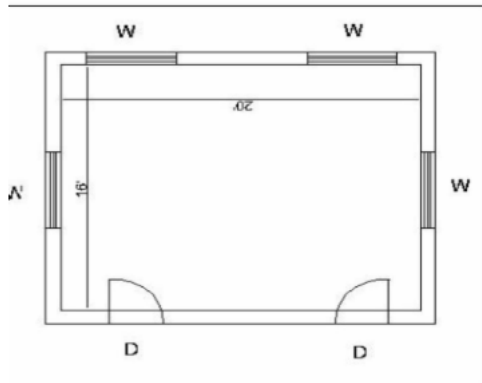

নির্বাচক নিবন্ধন আধিকারিকের স্বাক্ষর

Nazri Naksha

Google Map View

Polling Station Building Front View

Polling Station Front View

Cad View

Key MAP View

বিধানসভা নির্বাচনক্ষেত্রের নং, নাম : 257-ইন্দাস
ভাগ নং, নাম : 1-পরীক্ষাপাড়া(আংশিক), পোঃ- মঙ্গলপুর