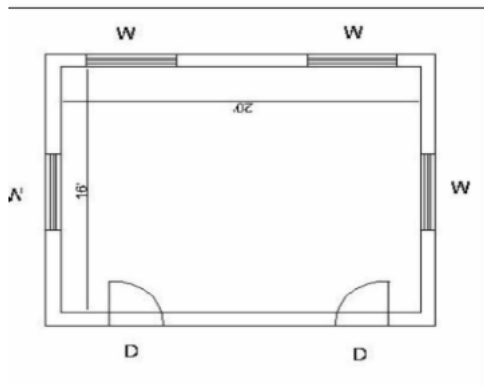

নির্বাচক নিবন্ধন আধিকারিকের স্বাক্ষর

Nazri Naksha

Google Map View

Polling Station Building Front View

Polling Station Front View

Cad View

Key MAP View

1 নাম : মনসা কাঁঠালে পিতার নাম: নিমাই কাঁঠালে বাড়ির নং : n0022 বয়স : 29 লিঙ্গ : পুরুষ	WSU1722719 ফটো উপলব্ধ	2 নাম : গনেশ কাঁঠালে পিতার নাম: নিমাই কাঁঠালে বাড়ির নং : n0022 বয়স : 31 লিঙ্গ : পুরুষ	WSU1544030 ফটো উপলব্ধ	3 নাম : মঙ্গলা কাঁঠালে স্বামীর নাম: নিমাই কাঁঠালে বাড়ির নং : n0022 বয়স : 61 লিঙ্গ : মহিলা	WB/36/255/438134 ফটো উপলব্ধ
4 নাম : গীতা কাঁঠালে স্বামীর নাম: কুশময় কাঁঠালে বাড়ির নং : n0021 বয়স : 57 লিঙ্গ : মহিলা	FWC1363134 ফটো উপলব্ধ	5 নাম : সুধীর কাঁঠালে পিতার নাম: করুণা কাঁঠালে বাড়ির নং : n0020 বয়স : 62 লিঙ্গ : পুরুষ	WSU2395937 ফটো উপলব্ধ	6 নাম : কান্তি কাঁঠালে পিতার নাম: অরবিন্দ কাঁঠালে বাড়ির নং : n0019 বয়স : 31 লিঙ্গ : পুরুষ	WSU1644806 ফটো উপলব্ধ
7 নাম : অরবিন্দ কাঁঠালে পিতার নাম: মদন কাঁঠালে বাড়ির নং : n0019 বয়স : 55 লিঙ্গ : পুরুষ	WB/36/255/438480 ফটো উপলব্ধ	8 নাম : অর্চনা কাঁঠালে স্বামীর নাম: সুশান্ত কাঁঠালে বাড়ির নং : n0018 বয়স : 57 লিঙ্গ : মহিলা	WB/36/255/438586 ফটো উপলব্ধ	9 নাম : সুশান্ত কাঁঠালে পিতার নাম: মদন কাঁঠালে বাড়ির নং : n0018 বয়স : 64 লিঙ্গ : পুরুষ	WB/36/255/438527 ফটো উপলব্ধ
10 নাম : রনজিৎ কাঁঠালে পিতার নাম: কালীচরণ কাঁঠালে বাড়ির নং : n0017 বয়স : 29 লিঙ্গ : পুরুষ	WSU1722891 ফটো উপলব্ধ	11 নাম : শীলা কাঁঠালে স্বামীর নাম: রঞ্জিত কাঁঠালে বাড়ির নং : n0017 বয়স : 31 লিঙ্গ : মহিলা	WSU1645167 ফটো উপলব্ধ	12 নাম : মহুয়া কাঁঠালে স্বামীর নাম: কালীচরণ কাঁঠালে বাড়ির নং : n0017 বয়স : 54 লিঙ্গ : মহিলা	WB/36/255/438587 ফটো উপলব্ধ
13 নাম : কালীচরণ কাঁঠালে পিতার নাম: মদন কাঁঠালে বাড়ির নং : n0017 বয়স : 58 লিঙ্গ : পুরুষ	WB/36/255/438464 ফটো উপলব্ধ	14 নাম : ফাল্গুনী কাঁঠালে পিতার নাম: সুশান্ত কাঁঠালে বাড়ির নং : n0018 বয়স : 35 লিঙ্গ : পুরুষ	WSU1306265 ফটো উপলব্ধ	15 নাম : আঙ্গুর কাঁঠালে স্বামীর নাম: অরবিন্দ কাঁঠালে বাড়ির নং : n0019 বয়স : 52 লিঙ্গ : মহিলা	WB/36/255/438125 ফটো উপলব্ধ
16 নাম : চম্পা কাঁঠালে স্বামীর নাম: মনসা কাঁঠালে বাড়ির নং : এন0022 বয়স : 24 লিঙ্গ : মহিলা	WSU2219020 ফটো উপলব্ধ	17 নাম : রাহুল মাঝি পিতার নাম: পরেশ মাঝি বাড়ির নং : এন0043 বয়স : 23 লিঙ্গ : পুরুষ	WSU2218725 ফটো উপলব্ধ	18 নাম : কোয়েল কাঁঠালে স্বামীর নাম: কান্তি কাঁঠালে বাড়ির নং : এন0019 বয়স : 22 লিঙ্গ : মহিলা	WSU2333938 ফটো উপলব্ধ
19 নাম : টিকু মাঝি (কাঁঠালে) স্বামীর নাম: গনেশ কাঁঠালে বাড়ির নং : N0022 বয়স : 27 লিঙ্গ : মহিলা	WSU1912468 ফটো উপলব্ধ	20 নাম : সন্টু কাঁঠালে পিতার নাম: কুশময় কাঁঠালে বাড়ির নং : N0021 বয়স : 26 লিঙ্গ : পুরুষ	WSU1942275 ফটো উপলব্ধ	21 নাম : মধুমিতা কাঁঠালে স্বামীর নাম: সন্টু কাঁঠালে বাড়ির নং : N0021 বয়স : 28 লিঙ্গ : মহিলা	WSU1942283 ফটো উপলব্ধ
22 নাম : বিল্টু কাঁঠালে পিতার নাম: সুধীর কাঁঠালে বাড়ির নং : N0020 বয়স : 26 লিঙ্গ : পুরুষ	WSU1942291 ফটো উপলব্ধ	23 নাম : মিলন্তি কাঁঠালে পিতার নাম: অরবিন্দ কাঁঠালে বাড়ির নং : n0019 বয়স : 28 লিঙ্গ : পুরুষ	WSU1809037 ফটো উপলব্ধ	24 নাম : রীতা খাঁ স্বামীর নাম: মুনসুর খাঁ বাড়ির নং : এন0027 বয়স : 25 লিঙ্গ : মহিলা	WSU1986835 ফটো উপলব্ধ
25 নাম : তুতুল খান স্বামীর নাম: অমল খান বাড়ির নং : এন0030 বয়স : 22 লিঙ্গ : মহিলা	WSU2334068 ফটো উপলব্ধ	26 নাম : কোয়েল খান মায়ের নাম: মঞ্জু খান বাড়ির নং : এন0032 বয়স : 22 লিঙ্গ : মহিলা	WSU2334100 ফটো উপলব্ধ	27 নাম : পায়েল খান পিতার নাম: মন্টু খান বাড়ির নং : এন0032 বয়স : 21 লিঙ্গ : মহিলা	WSU2334126 ফটো উপলব্ধ
28 নাম : শিপ্রা খান স্বামীর নাম: সুরজিৎ খাঁ বাড়ির নং : এন0026 বয়স : 26 লিঙ্গ : মহিলা	NRZ1990274 ফটো উপলব্ধ	29 নাম : মানসী মাঝি পিতার নাম: কুশ মাঝি বাড়ির নং : এন0025 বয়স : 28 লিঙ্গ : মহিলা	WSU1890904 ফটো উপলব্ধ	30 নাম : শপথ কুমার খাঁ পিতার নাম: স্বপন খাঁ বাড়ির নং : N0032 বয়স : 25 লিঙ্গ : পুরুষ	WSU2142388 ফটো উপলব্ধ