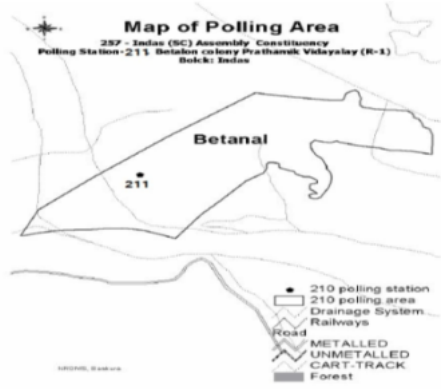

Nazri Naksha