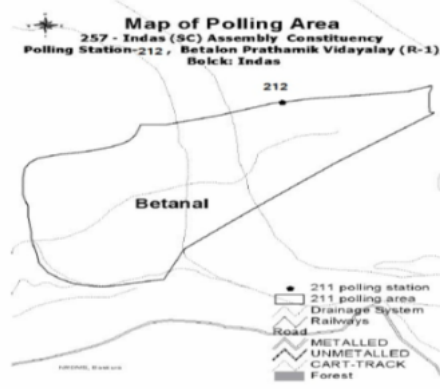

Nazri Naksha