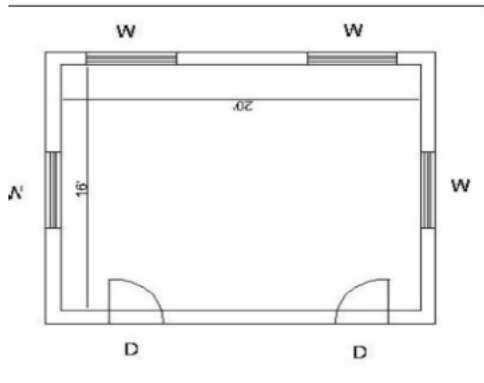

নির্বাচক নিবন্ধন আধিকারিকের স্বাক্ষর

Nazri Naksha

Google Map View

Polling Station Building Front View

Polling Station Front View

Cad View

Key MAP View

| | | | | | |
|---|------------------|--|------------------|--|------------------|
| 1 নাম : গীতারানী কর্মকার স্বামীর নাম: শিবদাস কর্মকার বাড়ির নং : n0001 বয়স : 55 লিঙ্গ : মহিলা ফটো উপলব্ধ | WB/36/255/441322 | 2 নাম : প্রদীপ কর্মকার পিতার নাম: রামকিঙ্কর কর্মকার বাড়ির নং : n0002 বয়স : 36 লিঙ্গ : পুরুষ ফটো উপলব্ধ | WSU1383991 | 3 নাম : হারাধন কর্মকার পিতার নাম: দুর্গাপদ কর্মকার বাড়ির নং : n0003 বয়স : 60 লিঙ্গ : পুরুষ ফটো উপলব্ধ | WB/36/255/441360 |
| 4 নাম : আল্পনা কর্মকার স্বামীর নাম: হারাধন কর্মকার বাড়ির নং : n0003 বয়স : 55 লিঙ্গ : মহিলা ফটো উপলব্ধ | WSU2054872 | 5 নাম : নাড়গোপাল কর্মকার পিতার নাম: দুর্গাপদ কর্মকার বাড়ির নং : n0003 বয়স : 56 লিঙ্গ : পুরুষ ফটো উপলব্ধ | WB/36/255/441070 | 6 নাম : ইন্দ্রিকা কর্মকার স্বামীর নাম: নাড়গোপাল কর্মকার বাড়ির নং : n0003 বয়স : 47 লিঙ্গ : মহিলা ফটো উপলব্ধ | FWC1363456 |
| 7 নাম : রীতা কর্মকার স্বামীর নাম: প্রভাকর কর্মকার বাড়ির নং : n0007 বয়স : 52 লিঙ্গ : মহিলা ফটো উপলব্ধ | WSU1447184 | 8 নাম : নুপুর কর্মকার স্বামীর নাম: দক্ষিণেশ্বর কর্মকার বাড়ির নং : n0007 বয়স : 47 লিঙ্গ : মহিলা ফটো উপলব্ধ | FWC1363324 | 9 নাম : বুলারানী কর্মকার স্বামীর নাম: তরুণ কর্মকার বাড়ির নং : n0004 বয়স : 53 লিঙ্গ : মহিলা ফটো উপলব্ধ | WB/36/255/441313 |
| 10 নাম : তরুণ কর্মকার পিতার নাম: শিশির কর্মকার বাড়ির নং : n0004 বয়স : 59 লিঙ্গ : পুরুষ ফটো উপলব্ধ | WB/36/255/441107 | 11 নাম : নির্মালা কর্মকার স্বামীর নাম: বসন্ত কর্মকার বাড়ির নং : n0009 বয়স : 65 লিঙ্গ : মহিলা ফটো উপলব্ধ | WB/36/255/441034 | 12 নাম : প্রভাকর কর্মকার পিতার নাম: উদয়চাঁদ কর্মকার বাড়ির নং : n0007 বয়স : 57 লিঙ্গ : পুরুষ ফটো উপলব্ধ | WSU1723253 |
| 13 নাম : প্রমিতা কর্মকার পিতার নাম: প্রভাকর কর্মকার বাড়ির নং : N0007 বয়স : 26 লিঙ্গ : মহিলা ফটো উপলব্ধ | WSU1942556 | 14 নাম : নাবকুমার কর্মকার পিতার নাম: বসন্ত কর্মকার বাড়ির নং : n0009 বয়স : 43 লিঙ্গ : পুরুষ ফটো উপলব্ধ | FWC2207322 | 15 নাম : গণেশ কর্মকার পিতার নাম: মুত তপন কর্মকার বাড়ির নং : এন0001 বয়স : 22 লিঙ্গ : পুরুষ ফটো উপলব্ধ | WSU2315695 |
| 16 নাম : সর্বাঙ্গী কর্মকার স্বামীর নাম: সাহেব কর্মকার বাড়ির নং : n0002 বয়স : 34 লিঙ্গ : মহিলা ফটো উপলব্ধ | WSU1384007 | 17 নাম : সাহেব কর্মকার পিতার নাম: রামকিঙ্কর কর্মকার বাড়ির নং : n0002 বয়স : 38 লিঙ্গ : পুরুষ ফটো উপলব্ধ | FWC2416477 | 18 নাম : বন্দনা কর্মকার স্বামীর নাম: হারাধন কর্মকার বাড়ির নং : n0002 বয়স : 39 লিঙ্গ : মহিলা ফটো উপলব্ধ | FWC2416469 |
| 19 নাম : রাজদীপ কর্মকার পিতার নাম: প্রভাকর কর্মকার বাড়ির নং : এন0007 বয়স : 21 লিঙ্গ : পুরুষ ফটো উপলব্ধ | WSU2333581 | 20 নাম : সঞ্জিতা কর্মকার পিতার নাম: হারাধন কর্মকার বাড়ির নং : এন0002 বয়স : 21 লিঙ্গ : মহিলা ফটো উপলব্ধ | WSU2333664 | 21 নাম : তমালী কর্মকার স্বামীর নাম: প্রদীপ কর্মকার বাড়ির নং : n0002 বয়স : 31 লিঙ্গ : মহিলা ফটো উপলব্ধ | WSU1645555 |
| 22 নাম : নমিতা কর্মকার স্বামীর নাম: রামকিঙ্কর কর্মকার বাড়ির নং : n0002 বয়স : 61 লিঙ্গ : মহিলা ফটো উপলব্ধ | WB/36/255/441312 | 23 নাম : কুণাল কর্মকার পিতার নাম: দক্ষিণেশ্বর কর্মকার বাড়ির নং : এন007 বয়স : 25 লিঙ্গ : পুরুষ ফটো উপলব্ধ | WSU1986181 | 24 নাম : রামকিঙ্কর কর্মকার পিতার নাম: কালীপদ কর্মকার বাড়ির নং : n0002 বয়স : 70 লিঙ্গ : পুরুষ ফটো উপলব্ধ | WB/36/255/441140 |
| 25 নাম : ময়না কর্মকার স্বামীর নাম: তপন কর্মকার বাড়ির নং : n0001 বয়স : 44 লিঙ্গ : মহিলা ফটো উপলব্ধ | FWC2416725 | 26 নাম : বলরাম কর্মকার পিতার নাম: তরুণ কর্মকার বাড়ির নং : N0004 বয়স : 26 লিঙ্গ : পুরুষ ফটো উপলব্ধ | WSU1942523 | 27 নাম : সুমিত কর্মকার পিতার নাম: নাড়গোপাল কর্মকার বাড়ির নং : N0003 বয়স : 26 লিঙ্গ : পুরুষ ফটো উপলব্ধ | WSU1942531 |
| 28 নাম : হারাধন কর্মকার পিতার নাম: রামকিঙ্কর কর্মকার বাড়ির নং : N0002 বয়স : 41 লিঙ্গ : পুরুষ ফটো উপলব্ধ | WSU1942762 | 29 নাম : অমিত কর্মকার পিতার নাম: হারাধন কর্মকার বাড়ির নং : N0003 বয়স : 27 লিঙ্গ : পুরুষ ফটো উপলব্ধ | WSU1861780 | 30 নাম : দক্ষিণেশ্বর কর্মকার পিতার নাম: উদয়চাঁদ কর্মকার বাড়ির নং : n0007 বয়স : 60 লিঙ্গ : পুরুষ ফটো উপলব্ধ | WB/36/255/441021 |