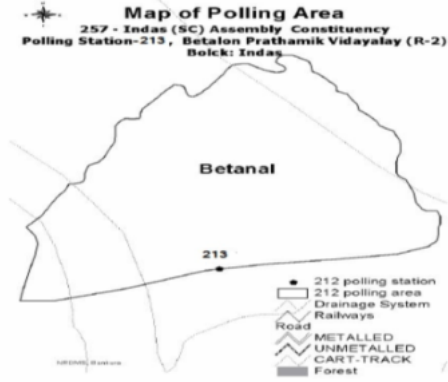

Nazri Naksha