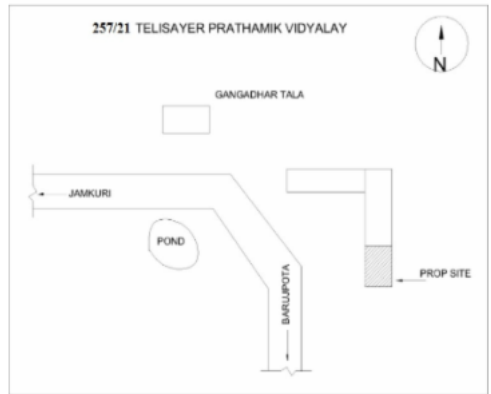

Key MAP View