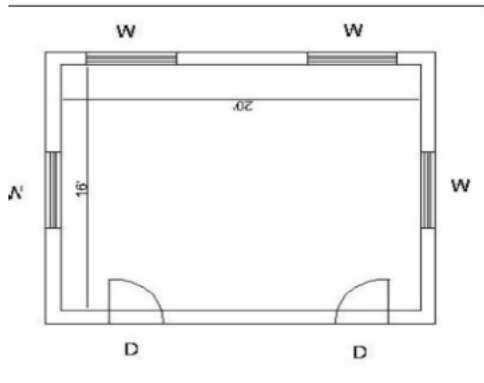

নির্বাচক নিবন্ধন আধিকারিকের স্বাক্ষর

Nazri Naksha

Google Map View

Polling Station Building Front View

Polling Station Front View

Cad View

Key MAP View

বিধানসভা নির্বাচনক্ষেত্রের নং, নাম : 257-ইন্দাস
ভাগ নং, নাম : 1-কুশমুড়ি(আংশিক), পোঃ-কুশমুড়ি