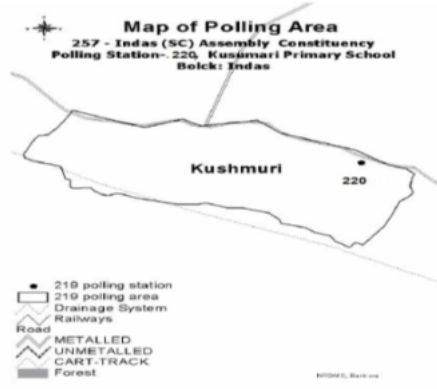

Nazri Naksha