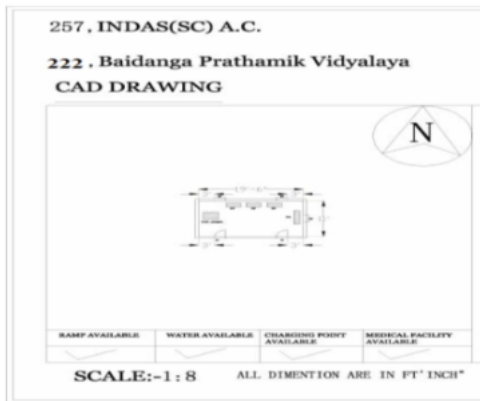

নির্বাচক নিবন্ধন আধিকারিকের স্বাক্ষর

Nazri Naksha

Google Map View

Polling Station Building Front View

Polling Station Front View

Cad View

Key MAP View

1 নাম : দিলীপ আড়ি পিতার নাম: কালিপদ আড়ি বাড়ির নং : n0002 বয়স : 46 লিঙ্গ : পুরুষ	BHV1337872 ফটো উপলব্ধ	2 নাম : মধুমিতা আড়ি স্বামীর নাম: দিলীপ আড়ি বাড়ির নং : n0002 বয়স : 39 লিঙ্গ : মহিলা	BHV2312478 ফটো উপলব্ধ	3 নাম : নেপাল আড়ি পিতার নাম: কালিপদ আড়ি বাড়ির নং : n0002 বয়স : 50 লিঙ্গ : পুরুষ	BHV2513844 ফটো উপলব্ধ
4 নাম : বন্দনা আড়ি স্বামীর নাম: কেবল আড়ি বাড়ির নং : n0002 বয়স : 51 লিঙ্গ : মহিলা	WB/36/254/525448 ফটো উপলব্ধ	5 নাম : কেবল আড়ি পিতার নাম: কালিপদ আড়ি বাড়ির নং : n0002 বয়স : 59 লিঙ্গ : পুরুষ	WB/36/254/525498 ফটো উপলব্ধ	6 নাম : সমর আড়ি মায়ের নাম: সোনামনি আড়ি বাড়ির নং : n0002 বয়স : 41 লিঙ্গ : পুরুষ	BHV2312460 ফটো উপলব্ধ
7 নাম : শোভারানী আড়ি স্বামীর নাম: মথুর আড়ি বাড়ির নং : n0001 বয়স : 47 লিঙ্গ : মহিলা	BHV1652932 ফটো উপলব্ধ	8 নাম : মথুর আড়ি পিতার নাম: গোপাল আড়ি বাড়ির নং : n0001 বয়স : 60 লিঙ্গ : পুরুষ	WB/36/254/525303 ফটো উপলব্ধ	9 নাম : বাপন আড়ি পিতার নাম: বিশ্বনাথ আড়ি বাড়ির নং : n0001 বয়স : 32 লিঙ্গ : পুরুষ	WSU1648518 ফটো উপলব্ধ
10 নাম : সীমা আড়ি স্বামীর নাম: বিশ্বনাথ আড়ি বাড়ির নং : n0001 বয়স : 61 লিঙ্গ : মহিলা	WB/36/254/525452 ফটো উপলব্ধ	11 নাম : বিশ্বনাথ আড়ি পিতার নাম: গোপাল আড়ি বাড়ির নং : n0001 বয়স : 68 লিঙ্গ : পুরুষ	WB/36/254/525781 ফটো উপলব্ধ	12 নাম : নারায়ন আড়ি পিতার নাম: গোপাল আড়ি বাড়ির নং : n0001 বয়স : 53 লিঙ্গ : পুরুষ	WB/36/254/525304 ফটো উপলব্ধ
13 নাম : পাপিয়া আড়ি স্বামীর নাম: সমর আড়ি বাড়ির নং : n0002 বয়স : 33 লিঙ্গ : মহিলা	WSU1386333 ফটো উপলব্ধ	14 নাম : রুমা আড়ি স্বামীর নাম: নেপাল আড়ি বাড়ির নং : n0002 বয়স : 44 লিঙ্গ : মহিলা	BHV1652247 ফটো উপলব্ধ	15 নাম : সঞ্জু আড়ি পিতার নাম: মথুর আড়ি বাড়ির নং : n0001 বয়স : 26 লিঙ্গ : পুরুষ	WSU1951888 ফটো উপলব্ধ
16 নাম : জীবন আড়ি পিতার নাম: বিশ্বনাথ আড়ি বাড়ির নং : n0001 বয়স : 27 লিঙ্গ : পুরুষ	WSU1951896 ফটো উপলব্ধ	17 নাম : আপন আড়ি পিতার নাম: বিশ্বনাথ আড়ি বাড়ির নং : n0001 বয়স : 31 লিঙ্গ : পুরুষ	WSU1811827 ফটো উপলব্ধ	18 নাম : অমর আড়ি পিতার নাম: কেবল আড়ি বাড়ির নং : n0002 বয়স : 28 লিঙ্গ : পুরুষ	WSU1888312 ফটো উপলব্ধ
19 নাম : অনুপমা আড়ি পিতার নাম: মথুর আড়ি বাড়ির নং : n0001 বয়স : 25 লিঙ্গ : মহিলা	WSU2029163 ফটো উপলব্ধ	20 নাম : রুমা আড়ি স্বামীর নাম: আপন আড়ি বাড়ির নং : n0001 বয়স : 26 লিঙ্গ : মহিলা	WSU2109874 ফটো উপলব্ধ	21 নাম : সৌরভ আড়ি পিতার নাম: নারায়ণ আড়ি বাড়ির নং : n0001 বয়স : 24 লিঙ্গ : পুরুষ	WSU2109486 ফটো উপলব্ধ
22 নাম : রীতা আড়ি স্বামীর নাম: নারায়ন আড়ি বাড়ির নং : n0001 বয়স : 44 লিঙ্গ : মহিলা	BHV2312486 ফটো উপলব্ধ	23 নাম : অভিজিৎ আড়ি পিতার নাম: দিলীপ আড়ি বাড়ির নং : এন0002 বয়স : 22 লিঙ্গ : পুরুষ	WSU2374783 ফটো উপলব্ধ	24 নাম : মাম্পি ঘোষ স্বামীর নাম: তুষার কান্তি ঘোষ বাড়ির নং : এন0035 বয়স : 29 লিঙ্গ : মহিলা	WSU2374809 ফটো উপলব্ধ
25 নাম : সায়ন ঘোষ পিতার নাম: উত্তম ঘোষ বাড়ির নং : এন0033 বয়স : 22 লিঙ্গ : পুরুষ	WSU2321396 ফটো উপলব্ধ	26 নাম : রিম্পা ঘোষ পিতার নাম: ভোলানাথ ঘোষ বাড়ির নং : এন0032 বয়স : 22 লিঙ্গ : মহিলা	WSU2321370 ফটো উপলব্ধ	27 নাম : অর্নব ঘোষ পিতার নাম: রামদয়াল ঘোষ বাড়ির নং : এন0024 বয়স : 21 লিঙ্গ : পুরুষ	WSU2374742 ফটো উপলব্ধ
28 নাম : শুভজিৎ ঘোষ পিতার নাম: প্রভাষ ঘোষ বাড়ির নং : এন0035 বয়স : 21 লিঙ্গ : পুরুষ	WSU2374759 ফটো উপলব্ধ	29 নাম : শিবম ঘোষ পিতার নাম: জগন্নাথ ঘোষ বাড়ির নং : এন0032 বয়স : 23 লিঙ্গ : পুরুষ	WSU2216711 ফটো উপলব্ধ	30 নাম : আকাশ ঘোষ পিতার নাম: বলরাম ঘোষ বাড়ির নং : এন0024 বয়স : 23 লিঙ্গ : পুরুষ	WSU2221109 ফটো উপলব্ধ