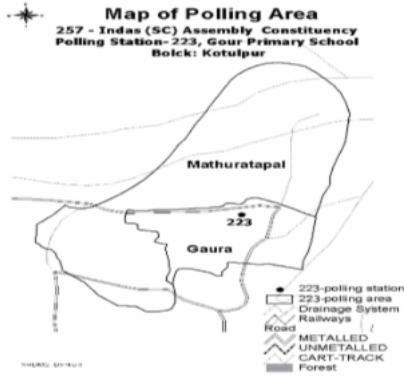

Nazri Naksha