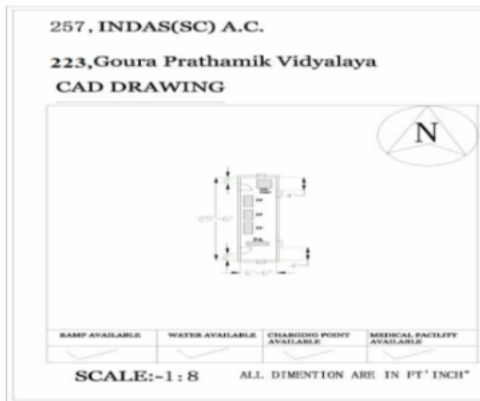

নির্বাচক নিবন্ধন আধিকারিকের স্বাক্ষর

Nazri Naksha

Google Map View

Polling Station Building Front View

Polling Station Front View

Cad View

Key MAP View

1 নাম : কানাই অধিকারী পিতার নাম: দিলীপ অধিকারী বাড়ির নং : n0147 বয়স : 28 লিঙ্গ : পুরুষ	WSU1952050 ফটো উপলব্ধ	2 নাম : তপসী অধিকারী স্বামীর নাম: সঞ্জয় কুমার অধিকারী বাড়ির নং : এন0066 বয়স : 24 লিঙ্গ : মহিলা	WSU2230969 ফটো উপলব্ধ	3 নাম : শেফালী অধিকারী স্বামীর নাম: গোপাল অধিকারী বাড়ির নং : n0058 বয়স : 61 লিঙ্গ : মহিলা	WSU2265353 ফটো উপলব্ধ
4 নাম : হরিচাঁদ অধিকারী পিতার নাম: গোপাল অধিকারী বাড়ির নং : n0058 বয়স : 34 লিঙ্গ : পুরুষ	WSU1726108 ফটো উপলব্ধ	5 নাম : গুরুচাঁদ অধিকারী পিতার নাম: গোপাল অধিকারী বাড়ির নং : n0058 বয়স : 32 লিঙ্গ : পুরুষ	WSU1449354 ফটো উপলব্ধ	6 নাম : প্রিয়া অধিকারী স্বামীর নাম: কানাই অধিকারী বাড়ির নং : এন0147 বয়স : 22 লিঙ্গ : মহিলা	WSU2375053 ফটো উপলব্ধ
7 নাম : রিয়া অধিকারী পিতার নাম: ক্ষীরোদ অধিকারী বাড়ির নং : n0057 বয়স : 26 লিঙ্গ : মহিলা	WSU2110492 ফটো উপলব্ধ	8 নাম : সবিতা অধিকারী স্বামীর নাম: জীবন অধিকারী বাড়ির নং : এন0147 বয়স : 24 লিঙ্গ : মহিলা	WSU2230761 ফটো উপলব্ধ	9 নাম : মিতা মণ্ডল স্বামীর নাম: অমৃত মণ্ডল বাড়ির নং : n0058 বয়স : 28 লিঙ্গ : মহিলা	WSU1896497 ফটো উপলব্ধ
10 নাম : জীবন অধিকারী পিতার নাম: দিলীপ অধিকারী বাড়ির নং : n0147 বয়স : 31 লিঙ্গ : পুরুষ	WSU1548114 ফটো উপলব্ধ	11 নাম : ফুলমালা অধিকারী স্বামীর নাম: দিলীপ অধিকারী বাড়ির নং : n0147 বয়স : 48 লিঙ্গ : মহিলা	WB/36/254/525344 ফটো উপলব্ধ	12 নাম : দিলীপ অধিকারী পিতার নাম: ফণীন্দ্র অধিকারী বাড়ির নং : n0147 বয়স : 53 লিঙ্গ : পুরুষ	WB/36/254/525767 ফটো উপলব্ধ
13 নাম : সঞ্জয় কুমার অধিকারী পিতার নাম: স্বপন অধিকারী বাড়ির নং : n0066 বয়স : 33 লিঙ্গ : পুরুষ	WSU1548106 ফটো উপলব্ধ	14 নাম : মঞ্জু অধিকারী স্বামীর নাম: স্বপন অধিকারী বাড়ির নং : n0066 বয়স : 52 লিঙ্গ : মহিলা	WB/36/254/525343 ফটো উপলব্ধ	15 নাম : স্বপন অধিকারী পিতার নাম: ফণীন্দ্র অধিকারী বাড়ির নং : n0066 বয়স : 56 লিঙ্গ : পুরুষ	WB/36/254/525740 ফটো উপলব্ধ
16 নাম : রাজীব অধিকারী পিতার নাম: ক্ষীরোদ অধিকারী বাড়ির নং : n0057 বয়স : 31 লিঙ্গ : পুরুষ	WSU1648872 ফটো উপলব্ধ	17 নাম : সম্রাট অধিকারী পিতার নাম: স্বপন অধিকারী বাড়ির নং : n0066 বয়স : 30 লিঙ্গ : পুরুষ	WSU1811926 ফটো উপলব্ধ	18 নাম : ক্ষীরোদ অধিকারী পিতার নাম: ক্ষেত্রমোহন অধিকারী বাড়ির নং : n0057 বয়স : 56 লিঙ্গ : পুরুষ	WB/36/254/525785 ফটো উপলব্ধ
19 নাম : জ্যোৎস্না অধিকারী স্বামীর নাম: ক্ষীরোদ অধিকারী বাড়ির নং : n0057 বয়স : 52 লিঙ্গ : মহিলা	WB/36/254/525606 ফটো উপলব্ধ	20 নাম : সঞ্জীব অধিকারী পিতার নাম: ক্ষীরোদ অধিকারী বাড়ির নং : n0057 বয়স : 30 লিঙ্গ : পুরুষ	WSU1648864 ফটো উপলব্ধ	21 নাম : ছবি আড়ি স্বামীর নাম: রবীন্দ্র আড়ি বাড়ির নং : n0111 বয়স : 63 লিঙ্গ : মহিলা	WB/36/254/525513 ফটো উপলব্ধ
22 নাম : রাজকুমার আড়ি পিতার নাম: রবীন্দ্র আড়ি বাড়ির নং : n0111 বয়স : 40 লিঙ্গ : পুরুষ	WSU1003946 ফটো উপলব্ধ	23 নাম : মহুয়া আড়ি স্বামীর নাম: রাজকুমার আড়ি বাড়ির নং : n0111 বয়স : 35 লিঙ্গ : মহিলা	WSU1311612 ফটো উপলব্ধ	24 নাম : লক্ষ্মী আড়ি স্বামীর নাম: প্রশান্ত আড়ি বাড়ির নং : n0097 বয়স : 32 লিঙ্গ : মহিলা	WSU1812015 ফটো উপলব্ধ
25 নাম : অর্ণনা আড়ি স্বামীর নাম: বিমল আড়ি বাড়ির নং : n0108 বয়স : 29 লিঙ্গ : মহিলা	WSU1812049 ফটো উপলব্ধ	26 নাম : রবীন্দ্র আড়ি পিতার নাম: ইন্দ্র আড়ি বাড়ির নং : n0111 বয়স : 69 লিঙ্গ : পুরুষ	WB/36/254/525331 ফটো উপলব্ধ	27 নাম : দীনেশ আড়ি পিতার নাম: রবীন্দ্র আড়ি বাড়ির নং : n0110 বয়স : 36 লিঙ্গ : পুরুষ	WSU1004001 ফটো উপলব্ধ
28 নাম : লক্ষ্মী আড়ি স্বামীর নাম: রবীন্দ্র আড়ি বাড়ির নং : n0110 বয়স : 66 লিঙ্গ : মহিলা	WB/36/254/525791 ফটো উপলব্ধ	29 নাম : শ্যামল আড়ি পিতার নাম: অজিত আড়ি বাড়ির নং : n0108 বয়স : 34 লিঙ্গ : পুরুষ	WSU1311463 ফটো উপলব্ধ	30 নাম : বিমলচন্দ্র আড়ি পিতার নাম: অজিত আড়ি বাড়ির নং : n0108 বয়স : 40 লিঙ্গ : পুরুষ	WSU1003912 ফটো উপলব্ধ