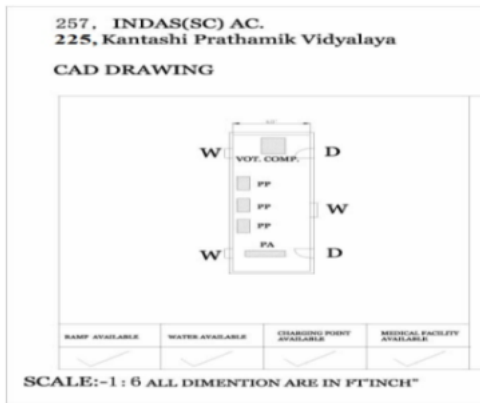

নির্বাচক নিবন্ধন আধিকারিকের স্বাক্ষর

Nazri Naksha

Google Map View

Polling Station Building Front View

Polling Station Front View

Cad View

Key MAP View

বিধানসভা নির্বাচনক্ষেত্রের নং, নাম : 257-ইন্দাস
ভাগ নং, নাম : 1-কাটাশী