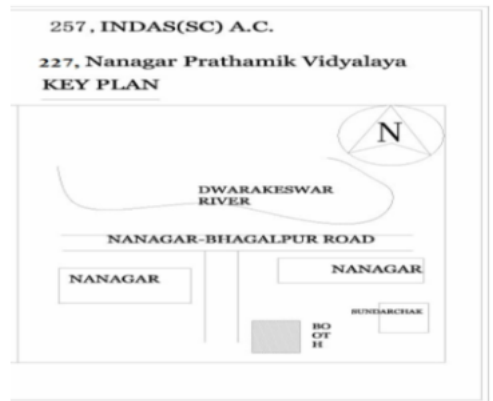

নির্বাচক নিবন্ধন আধিকারিকের স্বাক্ষর

Nazri Naksha

Google Map View

Polling Station Building Front View

Polling Station Front View

Cad View

Key MAP View

1	BHV2315216	নাম : হীরা কুন্ডু স্বামীর নাম: অচিন্ত্য কুন্ডু বাড়ির নং : n0088 বয়স : 41 লিঙ্গ : মহিলা	ফটো উপলব্ধ	2	BHV2564482	নাম : বুলন কুন্ডু স্বামীর নাম: কল্যানকুমার কুন্ডু বাড়ির নং : n0088 বয়স : 38 লিঙ্গ : মহিলা	ফটো উপলব্ধ	3	WB/36/254/555610	নাম : শ্যামসুন্দর কুণ্ডু পিতার নাম: গোবিন্দ কুণ্ডু বাড়ির নং : n0050 বয়স : 57 লিঙ্গ : পুরুষ	ফটো উপলব্ধ
4	WB/36/254/555389	নাম : দিপালী কুণ্ডু স্বামীর নাম: শ্যামসুন্দর কুণ্ডু বাড়ির নং : n0050 বয়স : 51 লিঙ্গ : মহিলা	ফটো উপলব্ধ	5	WB/36/254/555635	নাম : দীনবন্ধু কুণ্ডু পিতার নাম: গোবিন্দ কুণ্ডু বাড়ির নং : n0050 বয়স : 49 লিঙ্গ : পুরুষ	ফটো উপলব্ধ	6	BHV2315208	নাম : মনিকা কুন্ডু স্বামীর নাম: দিনবন্ধু কুন্ডু বাড়ির নং : n0050 বয়স : 40 লিঙ্গ : মহিলা	ফটো উপলব্ধ
7	WSU1550649	নাম : সুমন্ত কুন্ডু পিতার নাম: শ্যামসুন্দর কুন্ডু বাড়ির নং : n0050 বয়স : 31 লিঙ্গ : পুরুষ	ফটো উপলব্ধ	8	WB/36/254/555277	নাম : আদরীবালা কুণ্ডু স্বামীর নাম: সাগর কুণ্ডু বাড়ির নং : n0088 বয়স : 71 লিঙ্গ : মহিলা	ফটো উপলব্ধ	9	WB/36/254/555274	নাম : সুভাষচন্দ্র কুণ্ডু পিতার নাম: সাগর কুণ্ডু বাড়ির নং : n0088 বয়স : 57 লিঙ্গ : পুরুষ	ফটো উপলব্ধ
10	WB/36/254/5555050	নাম : দিপঙ্কর কুণ্ডু পিতার নাম: সাগর কুণ্ডু বাড়ির নং : n0088 বয়স : 51 লিঙ্গ : পুরুষ	ফটো উপলব্ধ	11	WB/36/254/555329	নাম : নবকুমার কুণ্ডু পিতার নাম: সাগর চন্দ্র কুণ্ডু বাড়ির নং : n0088 বয়স : 56 লিঙ্গ : পুরুষ	ফটো উপলব্ধ	12	BHV1339720	নাম : মধুমিতা কুণ্ডু স্বামীর নাম: নবকুমার কুণ্ডু বাড়ির নং : n0088 বয়স : 47 লিঙ্গ : মহিলা	ফটো উপলব্ধ
13	WB/36/254/555278	নাম : বন্দনা কুণ্ডু স্বামীর নাম: সুভাষ চন্দ্র কুণ্ডু বাড়ির নং : n0088 বয়স : 53 লিঙ্গ : মহিলা	ফটো উপলব্ধ	14	BHV1339712	নাম : কল্যান কুমার কুন্ডু পিতার নাম: সাগর চন্দ্র কুন্ডু বাড়ির নং : n0088 বয়স : 48 লিঙ্গ : পুরুষ	ফটো উপলব্ধ	15	WSU2238467	নাম : সন্দীপন কুণ্ডু পিতার নাম: নবকুমার কুণ্ডু বাড়ির নং : এন0088 বয়স : 24 লিঙ্গ : পুরুষ	ফটো উপলব্ধ
16	RPB1749670	নাম : মিতা পাল কুণ্ডু স্বামীর নাম: মিলন কান্তি কুণ্ডু বাড়ির নং : এন0088 বয়স : 30 লিঙ্গ : মহিলা	ফটো উপলব্ধ	17	WSU1314343	নাম : মিলন কান্তি কুণ্ডু পিতার নাম: সুভাষ চন্দ্র কুণ্ডু বাড়ির নং : n0088 বয়স : 35 লিঙ্গ : পুরুষ	ফটো উপলব্ধ	18	WSU1952878	নাম : সুদর্শন কুণ্ডু পিতার নাম: নবকুমার কুণ্ডু বাড়ির নং : n0088 বয়স : 27 লিঙ্গ : পুরুষ	ফটো উপলব্ধ
19	WSU2415032	নাম : নিত্যানন্দ কুন্ডু পিতার নাম: দীপঙ্কর কুন্ডু বাড়ির নং : এন0088 বয়স : 20 লিঙ্গ : পুরুষ	ফটো উপলব্ধ	20	WSU2376010	নাম : সুব্রত কুণ্ডু পিতার নাম: দীনবন্ধু কুণ্ডু বাড়ির নং : এন0050 বয়স : 21 লিঙ্গ : পুরুষ	ফটো উপলব্ধ	21	WSU2318277	নাম : শিখা চক্রবর্তী পাল স্বামীর নাম: মথুর পাল বাড়ির নং : এন0231 বয়স : 23 লিঙ্গ : মহিলা	ফটো উপলব্ধ
22	WSU2318293	নাম : রুমা কুন্ডুকার পাল স্বামীর নাম: শান্তনু পাল বাড়ির নং : এন0231 বয়স : 24 লিঙ্গ : মহিলা	ফটো উপলব্ধ	23	WSU2376093	নাম : ঝুম্পা কুশলী পিতার নাম: হৃদয় কুশলী বাড়ির নং : এন0194 বয়স : 21 লিঙ্গ : মহিলা	ফটো উপলব্ধ	24	WB/36/254/555739	নাম : সোনাবালা কুশলী স্বামীর নাম: মুক্তারাম কুশলী বাড়ির নং : n0194 বয়স : 73 লিঙ্গ : মহিলা	ফটো উপলব্ধ
25	WB/36/254/555763	নাম : হৃদয় কুশলী পিতার নাম: মুক্তারাম কুশলী বাড়ির নং : n0194 বয়স : 54 লিঙ্গ : পুরুষ	ফটো উপলব্ধ	26	BHV2565588	নাম : সঞ্জয় কুশলী পিতার নাম: মুক্তারাম কুশলী বাড়ির নং : n0194 বয়স : 41 লিঙ্গ : পুরুষ	ফটো উপলব্ধ	27	WSU2403301	নাম : রাহুল কুশলী পিতার নাম: হৃদয় কুশলী বাড়ির নং : এন0194 বয়স : 20 লিঙ্গ : পুরুষ	ফটো উপলব্ধ
28	BHV1339803	নাম : প্রশান্ত কাঁটালে অন্যান্য: ঘাটু কাঁটালে বাড়ির নং : n0001 বয়স : 46 লিঙ্গ : পুরুষ	ফটো উপলব্ধ	29	BHV2314433	নাম : বাবলু কাঁটালে পিতার নাম: অষ্টম কাঁটালে বাড়ির নং : n0003 বয়স : 41 লিঙ্গ : পুরুষ	ফটো উপলব্ধ	30	WSU1197318	নাম : সাহেব কাঁটালে পিতার নাম: অধীর কাঁটালে বাড়ির নং : n0003 বয়স : 36 লিঙ্গ : পুরুষ	ফটো উপলব্ধ