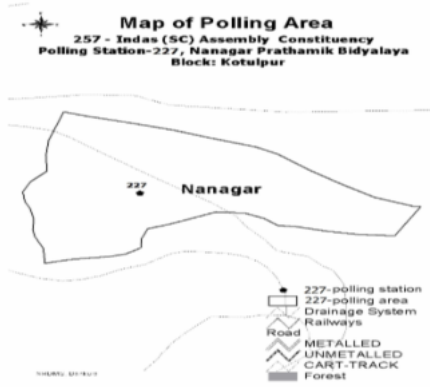

Nazri Naksha