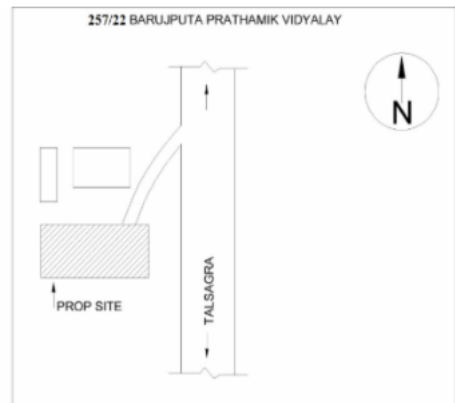

নির্বাচক নিবন্ধন আধিকারিকের স্বাক্ষর

Nazri Naksha

Google Map View

Polling Station Building Front View

Polling Station Front View

Cad View

Key MAP View

1 নাম : আসরাফুল সেখ পিতার নাম: ইব্রাহিম সেখ বাড়ির নং : n0139 বয়স : 36 লিঙ্গ : পুরুষ	WSU1344308 ফটো উপলব্ধ	2 নাম : আনোয়ারাবিবি স্বামীর নাম: শাজাহান বাড়ির নং : n0159 বয়স : 63 লিঙ্গ : মহিলা	WB/36/255/069476 ফটো উপলব্ধ	3 নাম : ফিরোজা বিবি স্বামীর নাম: ইসমাইল খাঁ বাড়ির নং : n0167 বয়স : 60 লিঙ্গ : মহিলা	WB/36/256/390732 ফটো উপলব্ধ
4 নাম : হামিলা স্বামীর নাম: আবুল বাড়ির নং : n0159 বয়স : 53 লিঙ্গ : মহিলা	WB/36/255/069475 ফটো উপলব্ধ	5 নাম : মুনতরা বেগম স্বামীর নাম: জিগরিয়া বাড়ির নং : n0001 বয়স : 71 লিঙ্গ : মহিলা	WSU2455822 ফটো উপলব্ধ	6 নাম : রবিয়াল সেখ পিতার নাম: জিগরিয়া সেখ বাড়ির নং : n0001 বয়স : 56 লিঙ্গ : পুরুষ	WB/36/255/069050 ফটো উপলব্ধ
7 নাম : হাসিনা বেগম স্বামীর নাম: রবিয়াল সেখ বাড়ির নং : n0001 বয়স : 36 লিঙ্গ : মহিলা	WSU1573369 ফটো উপলব্ধ	8 নাম : সেখ হায়দার আলি পিতার নাম: জিগরিয়া সেখ বাড়ির নং : n0001 বয়স : 51 লিঙ্গ : পুরুষ	WSU2269819 ফটো উপলব্ধ	9 নাম : তছুরা বিবি সেখ স্বামীর নাম: হায়দার সেখ বাড়ির নং : n0001 বয়স : 41 লিঙ্গ : মহিলা	WSU0095307 ফটো উপলব্ধ
10 নাম : সানসা সেখ মায়ের নাম: ইসমাতারা বেগম সেখ বাড়ির নং : n0146 বয়স : 35 লিঙ্গ : পুরুষ	WSU1469899 ফটো উপলব্ধ	11 নাম : সাইফুল সেখ পিতার নাম: অদত সেখ বাড়ির নং : n0146 বয়স : 34 লিঙ্গ : পুরুষ	WSU1470095 ফটো উপলব্ধ	12 নাম : ইমাম হোসেন মন্ডল পিতার নাম: আবুল হোসেন মন্ডল বাড়ির নং : এন0159 বয়স : 25 লিঙ্গ : পুরুষ	WSU2010445 ফটো উপলব্ধ
13 নাম : মর্জিনা খাতুন স্বামীর নাম: সেখ নওয়াজ শরিফ বাড়ির নং : n0153 বয়স : 31 লিঙ্গ : মহিলা	WSU2136703 ফটো উপলব্ধ	14 নাম : নাসরিন খাতুন স্বামীর নাম: সেখ আকিল বাড়ির নং : n0144 বয়স : 31 লিঙ্গ : মহিলা	WSU2136646 ফটো উপলব্ধ	15 নাম : তঞ্জিলা খাতুন পিতার নাম: কাশেম সেখ বাড়ির নং : n0144 বয়স : 50 লিঙ্গ : মহিলা	FWC2334084 ফটো উপলব্ধ
16 নাম : সেখ সবুরা বেগম স্বামীর নাম: হোসেন সেখ বাড়ির নং : n0153 বয়স : 59 লিঙ্গ : মহিলা	WSU2136976 ফটো উপলব্ধ	17 নাম : আবুল হোসেন মন্ডল পিতার নাম: আবুতাহের মন্ডল বাড়ির নং : n0159 বয়স : 59 লিঙ্গ : পুরুষ	WB/36/255/069457 ফটো উপলব্ধ	18 নাম : চন্দনা বিবি সেখ স্বামীর নাম: সাইফুল সেখ বাড়ির নং : n0146 বয়স : 29 লিঙ্গ : মহিলা	WSU1751817 ফটো উপলব্ধ
19 নাম : সেখ ইস্তাজ পিতার নাম: সেখ আনোয়ার বাড়ির নং : n0144 বয়স : 26 লিঙ্গ : পুরুষ	WSU1961291 ফটো উপলব্ধ	20 নাম : মোহেদুদ বেগম সেখ স্বামীর নাম: আনিসুর রহমান সেখ বাড়ির নং : n0153 বয়স : 35 লিঙ্গ : মহিলা	WSU1470368 ফটো উপলব্ধ	21 নাম : হাফিজুল রহমান সেখ পিতার নাম: ইদরিশ সেখ বাড়ির নং : n0158 বয়স : 48 লিঙ্গ : পুরুষ	FWC1876762 ফটো উপলব্ধ
22 নাম : ফিরোজ বেগম স্বামীর নাম: হাফিজুল রহমান সেখ বাড়ির নং : n0158 বয়স : 41 লিঙ্গ : মহিলা	WSU1211606 ফটো উপলব্ধ	23 নাম : হীরাঞ্জল সেখ পিতার নাম: ইদরিশ সেখ বাড়ির নং : n0158 বয়স : 32 লিঙ্গ : পুরুষ	WSU1572916 ফটো উপলব্ধ	24 নাম : সাইফুল সেখ পিতার নাম: ইব্রাহিম সেখ বাড়ির নং : n0139 বয়স : 33 লিঙ্গ : পুরুষ	WSU1469857 ফটো উপলব্ধ
25 নাম : সরিফুল সেখ পিতার নাম: ইব্রাহিম সেখ বাড়ির নং : n0139 বয়স : 30 লিঙ্গ : পুরুষ	WSU1572825 ফটো উপলব্ধ	26 নাম : লুতফাবেগম সেখ স্বামীর নাম: আনোয়ার সেখ বাড়ির নং : n0144 বয়স : 56 লিঙ্গ : মহিলা	WSU2137248 ফটো উপলব্ধ	27 নাম : সেখ আকিল পিতার নাম: সেখ আনোয়ার বাড়ির নং : n0144 বয়স : 37 লিঙ্গ : পুরুষ	WSU1211317 ফটো উপলব্ধ
28 নাম : সেখ নয়াজ সরিফ পিতার নাম: সেখ হাসেম বাড়ির নং : n0153 বয়স : 32 লিঙ্গ : পুরুষ	WSU1470087 ফটো উপলব্ধ	29 নাম : সামসুরা বেগম স্বামীর নাম: ইব্রাহিম বাড়ির নং : n0139 বয়স : 57 লিঙ্গ : মহিলা	WSU2137008 ফটো উপলব্ধ	30 নাম : সেখ আনোয়ার পিতার নাম: কাশেম সেখ বাড়ির নং : n0144 বয়স : 61 লিঙ্গ : পুরুষ	WSU2137362 ফটো উপলব্ধ