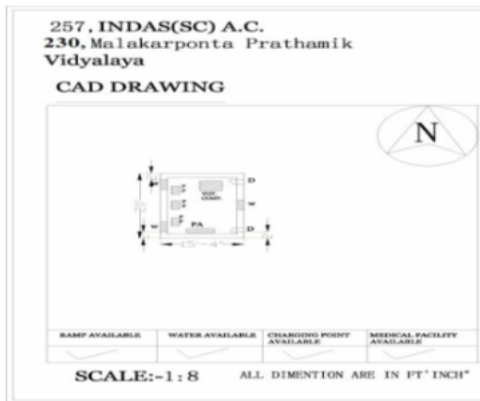

নির্বাচক নিবন্ধন আধিকারিকের স্বাক্ষর

Nazri Naksha

Google Map View

Polling Station Building Front View

Polling Station Front View

Cad View

Key MAP View

1 নাম : আদিত্য প্রসাদ ঘোষ পিতার নাম: রামরতন ঘোষ বাড়ির নং : n0004 বয়স : 72 লিঙ্গ : পুরুষ	WSU2180990 ফটো উপলব্ধ	2 নাম : সমাপ্তি ঘোষ পিতার নাম: রামচন্দ্র ঘোষ বাড়ির নং : n0027 বয়স : 28 লিঙ্গ : মহিলা	WSU1813922 ফটো উপলব্ধ	3 নাম : সৈকত ঘোষ পিতার নাম: শ্যামল ঘোষ বাড়ির নং : n0001 বয়স : 28 লিঙ্গ : পুরুষ	WSU1813906 ফটো উপলব্ধ
4 নাম : সূচন্দ্রা ঘোষ পান স্বামীর নাম: শুভেন্দ্র পান বাড়ির নং : n0022 বয়স : 28 লিঙ্গ : মহিলা	WSU2034700 ফটো উপলব্ধ	5 নাম : সুমন ঘোষ পিতার নাম: দেশবন্ধু ঘোষ বাড়ির নং : n0008 বয়স : 26 লিঙ্গ : পুরুষ	WSU2034569 ফটো উপলব্ধ	6 নাম : অরুণ কুমার ঘোষ পিতার নাম: চিত্তরঞ্জন ঘোষ বাড়ির নং : n0009 বয়স : 46 লিঙ্গ : পুরুষ	BHV1651785 ফটো উপলব্ধ
7 নাম : অর্পিতা ঘোষ স্বামীর নাম: সৌরভ ঘোষ বাড়ির নং : n0004 বয়স : 32 লিঙ্গ : মহিলা	ZNT1064666 ফটো উপলব্ধ	8 নাম : সায়ন্তনী ঘোষ পিতার নাম: বলহরি ঘোষ বাড়ির নং : n0010 বয়স : 27 লিঙ্গ : মহিলা	WSU1890748 ফটো উপলব্ধ	9 নাম : বুনীরাণী ঘোষ স্বামীর নাম: মনোজ কুমার ঘোষ বাড়ির নং : n0006 বয়স : 37 লিঙ্গ : মহিলা	NRZ0435248 ফটো উপলব্ধ
10 নাম : রীতা হেঁস (ঘোষ) স্বামীর নাম: প্রবীর কুমার ঘোষ বাড়ির নং : n0007 বয়স : 30 লিঙ্গ : মহিলা	WSU1890813 ফটো উপলব্ধ	11 নাম : সুরজ ঘোষ পিতার নাম: লবকুমার ঘোষ বাড়ির নং : n0009 বয়স : 27 লিঙ্গ : পুরুষ	WSU1890854 ফটো উপলব্ধ	12 নাম : দেশবন্ধু ঘোষ পিতার নাম: বঙ্কিম ঘোষ বাড়ির নং : n0008 বয়স : 62 লিঙ্গ : পুরুষ	WB/36/254/561351 ফটো উপলব্ধ
13 নাম : মনোজকুমার ঘোষ পিতার নাম: সুনীল বরন ঘোষ বাড়ির নং : n0006 বয়স : 45 লিঙ্গ : পুরুষ	BHV1575406 ফটো উপলব্ধ	14 নাম : রেবারানী ঘোষ স্বামীর নাম: সনৎ ঘোষ বাড়ির নং : n0008 বয়স : 61 লিঙ্গ : মহিলা	WB/36/254/561575 ফটো উপলব্ধ	15 নাম : বিদিশা কর্মকার ঘোষ স্বামীর নাম: নতু ঘোষ বাড়ির নং : n0003 বয়স : 26 লিঙ্গ : মহিলা	NIO1923861 ফটো উপলব্ধ
16 নাম : প্রভাশ কুমার ঘোষ পিতার নাম: বঙ্কিম চন্দ্র ঘোষ বাড়ির নং : n0008 বয়স : 53 লিঙ্গ : পুরুষ	WSU2086874 ফটো উপলব্ধ	17 নাম : পিংকি পান পিতার নাম: দিলীপ পান বাড়ির নং : N0022 বয়স : 35 লিঙ্গ : মহিলা	WSU1197748 ফটো উপলব্ধ	18 নাম : সুব্রত ঘোষ পিতার নাম: সাধন ঘোষ বাড়ির নং : n0007 বয়স : 26 লিঙ্গ : পুরুষ	WSU2034445 ফটো উপলব্ধ
19 নাম : বাদল চন্দ্র ঘোষ পিতার নাম: বাসুদেব ঘোষ বাড়ির নং : n0023 বয়স : 49 লিঙ্গ : পুরুষ	BHV1576156 ফটো উপলব্ধ	20 নাম : প্রবীর ঘোষ মায়ের নাম: শিখারানী ঘোষ বাড়ির নং : n0007 বয়স : 41 লিঙ্গ : পুরুষ	BHV2316396 ফটো উপলব্ধ	21 নাম : সুদীপ্তা ঘোষ পিতার নাম: উৎপল ঘোষ বাড়ির নং : n0002 বয়স : 25 লিঙ্গ : মহিলা	WSU2034726 ফটো উপলব্ধ
22 নাম : সুশান্ত ঘোষ পিতার নাম: সুভাষ ঘোষ বাড়ির নং : n0012 বয়স : 25 লিঙ্গ : পুরুষ	WSU2034551 ফটো উপলব্ধ	23 নাম : শান্তনু ঘোষ পিতার নাম: উত্তম ঘোষ বাড়ির নং : n0007 বয়স : 35 লিঙ্গ : পুরুষ	WSU1197714 ফটো উপলব্ধ	24 নাম : সত্য নারায়ণ ঘোষ পিতার নাম: রামরতন ঘোষ বাড়ির নং : n0001 বয়স : 87 লিঙ্গ : পুরুষ	WSU2180982 ফটো উপলব্ধ
25 নাম : কৌশিক ঘোষ পিতার নাম: আদিত্য প্রসাদ ঘোষ বাড়ির নং : n0004 বয়স : 45 লিঙ্গ : পুরুষ	BHV1472422 ফটো উপলব্ধ	26 নাম : পঙ্কজ কুমার ঘোষ পিতার নাম: সত্যনারায়ন ঘোষ বাড়ির নং : n0001 বয়স : 56 লিঙ্গ : পুরুষ	WSU2181006 ফটো উপলব্ধ	27 নাম : সৌরভ ঘোষ পিতার নাম: আদিত্য প্রসাদ ঘোষ বাড়ির নং : n0004 বয়স : 42 লিঙ্গ : পুরুষ	BHV2316412 ফটো উপলব্ধ
28 নাম : শিল্পা ঘোষ পিতার নাম: দীনেশ ঘোষ বাড়ির নং : এন007 বয়স : 28 লিঙ্গ : মহিলা	WSU1814441 ফটো উপলব্ধ	29 নাম : সুতপা ঘোষ স্বামীর নাম: রিন্টু ঘোষ বাড়ির নং : n0031 বয়স : 25 লিঙ্গ : মহিলা	WSU2034890 ফটো উপলব্ধ	30 নাম : সন্ধ্যা ঘোষ পিতার নাম: পঞ্চানন ঘোষ বাড়ির নং : n0248 বয়স : 77 লিঙ্গ : মহিলা	WSU1551241 ফটো উপলব্ধ