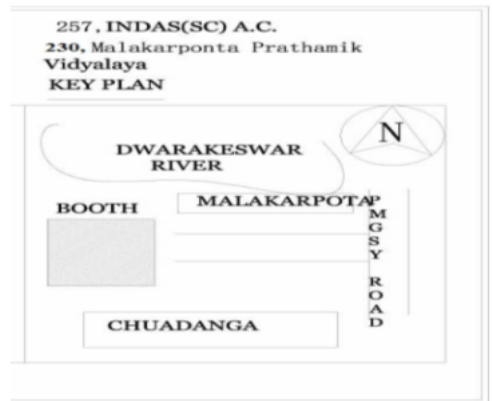

Key MAP View