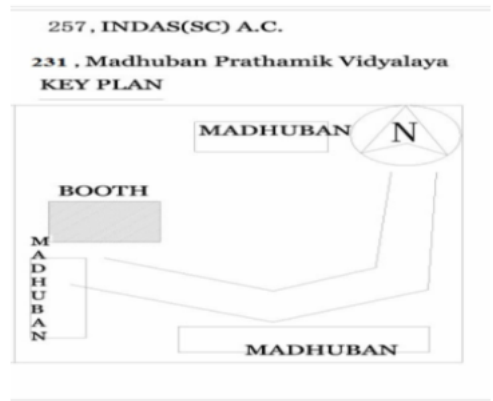

নির্বাচক নিবন্ধন আধিকারিকের স্বাক্ষর

Nazri Naksha

Google Map View

Polling Station Building Front View

Polling Station Front View

Cad View

Key MAP View

1 নাম : বাবলু কিস্কু পিতার নাম: সনাতন কিস্কু বাড়ির নং : n0005 বয়স : 37 লিঙ্গ : পুরুষ	WSU1048289	ফটো উপলব্ধ	2 নাম : সুমিত্রা কিস্কু স্বামীর নাম: সনাতন কিস্কু বাড়ির নং : n0005 বয়স : 56 লিঙ্গ : মহিলা	BHV1469758	ফটো উপলব্ধ	3 নাম : সুমিত্রা কিস্কু স্বামীর নাম: সুকুমার কিস্কু বাড়ির নং : n0004 বয়স : 34 লিঙ্গ : মহিলা	WSU1316520	ফটো উপলব্ধ
4 নাম : রাজু কিস্কু পিতার নাম: মঙ্গল কিস্কু বাড়ির নং : n0004 বয়স : 30 লিঙ্গ : মহিলা	WSU1652528	ফটো উপলব্ধ	5 নাম : স্বপন কিস্কু পিতার নাম: মঙ্গল কিস্কু বাড়ির নং : n0004 বয়স : 35 লিঙ্গ : পুরুষ	WSU1316348	ফটো উপলব্ধ	6 নাম : কল্পনা কিস্কু স্বামীর নাম: কৃষ্ণ কিস্কু বাড়ির নং : n0004 বয়স : 33 লিঙ্গ : মহিলা	WSU1652551	ফটো উপলব্ধ
7 নাম : কৃষ্ণ কিস্কু পিতার নাম: মঙ্গল কিস্কু বাড়ির নং : n0004 বয়স : 36 লিঙ্গ : পুরুষ	WSU1048305	ফটো উপলব্ধ	8 নাম : চম্পা কিস্কু স্বামীর নাম: মঙ্গল কিস্কু বাড়ির নং : n0004 বয়স : 97 লিঙ্গ : মহিলা	BHV1469428	ফটো উপলব্ধ	9 নাম : দুর্গা কিস্কু স্বামীর নাম: রনজিৎ কিস্কু বাড়ির নং : n0006 বয়স : 53 লিঙ্গ : মহিলা	BHV1470251	ফটো উপলব্ধ
10 নাম : সুকুমার কিস্কু পিতার নাম: সনাতন কিস্কু বাড়ির নং : n0005 বয়স : 36 লিঙ্গ : পুরুষ	WSU1048297	ফটো উপলব্ধ	11 নাম : সঞ্জয় কিস্কু পিতার নাম: লক্ষণ কিস্কু বাড়ির নং : n0003 বয়স : 36 লিঙ্গ : পুরুষ	WSU1048339	ফটো উপলব্ধ	12 নাম : পূর্ণিমা কিস্কু স্বামীর নাম: সঞ্জয় কিস্কু বাড়ির নং : n0003 বয়স : 36 লিঙ্গ : মহিলা	WSU1197839	ফটো উপলব্ধ
13 নাম : লক্ষী কিস্কু স্বামীর নাম: লক্ষণ কিস্কু বাড়ির নং : n0003 বয়স : 59 লিঙ্গ : মহিলা	BHV1465202	ফটো উপলব্ধ	14 নাম : ভানু কিস্কু পিতার নাম: মদন কিস্কু বাড়ির নং : n0001 বয়স : 37 লিঙ্গ : পুরুষ	WSU1048313	ফটো উপলব্ধ	15 নাম : চানু কিস্কু পিতার নাম: মদন কিস্কু বাড়ির নং : n0001 বয়স : 40 লিঙ্গ : পুরুষ	BHV2515161	ফটো উপলব্ধ
16 নাম : মহুয়া কিস্কু স্বামীর নাম: সোম কিস্কু বাড়ির নং : n0001 বয়স : 39 লিঙ্গ : মহিলা	WSU1316579	ফটো উপলব্ধ	17 নাম : সোম কিস্কু পিতার নাম: মদন কিস্কু বাড়ির নং : n0001 বয়স : 49 লিঙ্গ : পুরুষ	BHV1469410	ফটো উপলব্ধ	18 নাম : অর্ণা কিস্কু স্বামীর নাম: সুনীল কিস্কু বাড়ির নং : n0001 বয়স : 48 লিঙ্গ : মহিলা	BHV1466796	ফটো উপলব্ধ
19 নাম : সুনীল কিস্কু পিতার নাম: মদন কিস্কু বাড়ির নং : n0001 বয়স : 55 লিঙ্গ : পুরুষ	BHV1470038	ফটো উপলব্ধ	20 নাম : পদ্মা কিস্কু স্বামীর নাম: মদন কিস্কু বাড়ির নং : n0001 বয়স : 76 লিঙ্গ : মহিলা	BHV1466945	ফটো উপলব্ধ	21 নাম : বিমান কিস্কু পিতার নাম: লক্ষণ কিস্কু বাড়ির নং : n0003 বয়স : 28 লিঙ্গ : পুরুষ	WSU1814342	ফটো উপলব্ধ
22 নাম : দুলাল কিস্কু পিতার নাম: সুনীল কিস্কু বাড়ির নং : n0001 বয়স : 28 লিঙ্গ : পুরুষ	WSU1814326	ফটো উপলব্ধ	23 নাম : পার্বতী কিস্কু স্বামীর নাম: রাজু কিস্কু বাড়ির নং : n0001 বয়স : 27 লিঙ্গ : মহিলা	WSU2034767	ফটো উপলব্ধ	24 নাম : সুপর্ণা কিস্কু স্বামীর নাম: দুলাল কিস্কু বাড়ির নং : n0001 বয়স : 26 লিঙ্গ : মহিলা	WSU2034833	ফটো উপলব্ধ
25 নাম : রনজিৎ কিস্কু পিতার নাম: সনাতন কিস্কু বাড়ির নং : n0005 বয়স : 27 লিঙ্গ : পুরুষ	WSU1923069	ফটো উপলব্ধ	26 নাম : মৌসুমী কিস্কু স্বামীর নাম: বিমান কিস্কু বাড়ির নং : n0003 বয়স : 25 লিঙ্গ : মহিলা	WSU2034775	ফটো উপলব্ধ	27 নাম : রূপা কিস্কু স্বামীর নাম: চানু কিস্কু বাড়ির নং : n0001 বয়স : 37 লিঙ্গ : মহিলা	WSU1652544	ফটো উপলব্ধ
28 নাম : সনাতন গরাই পিতার নাম: পিরু গরাই বাড়ির নং : n0064 বয়স : 38 লিঙ্গ : পুরুষ	BHV2469674	ফটো উপলব্ধ	29 নাম : কৃষ্ণ গরাই পিতার নাম: মলয় গরাই বাড়ির নং : এন0063 বয়স : 22 লিঙ্গ : পুরুষ	WSU2316198	ফটো উপলব্ধ	30 নাম : সৌরভ গরাই পিতার নাম: কার্তিক গরাই বাড়ির নং : এন0050 বয়স : 23 লিঙ্গ : পুরুষ	WSU2315828	ফটো উপলব্ধ