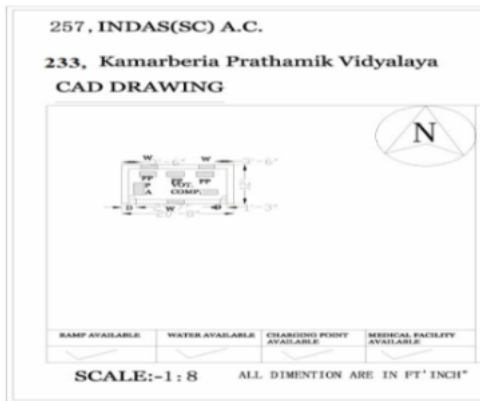

নির্বাচক নিবন্ধন আধিকারিকের স্বাক্ষর

Nazri Naksha

Google Map View

Polling Station Building Front View

Polling Station Front View

Cad View

Key MAP View

1 নাম : সুকুমার আড়ি পিতার নাম: পঞ্চগনন আড়ি বাড়ির নং : n0097 বয়স : 50 লিঙ্গ : পুরুষ	WB/36/254/552173	2 নাম : সংগীতা আড়ি স্বামীর নাম: সুকুমার আড়ি বাড়ির নং : n0097 বয়স : 39 লিঙ্গ : মহিলা	WSU1049816	3 নাম : ময়না মাঝি স্বামীর নাম: অলোক মাঝি বাড়ির নং : n0097 বয়স : 33 লিঙ্গ : মহিলা	WSU1891332
4 নাম : অলক মাঝি পিতার নাম: টগর মাঝি বাড়ির নং : n0097 বয়স : 41 লিঙ্গ : পুরুষ	WSU1049824	5 নাম : নাগেশ আড়ি পিতার নাম: সুকুমার আড়ি বাড়ির নং : এন0097 বয়স : 20 লিঙ্গ : পুরুষ	WSU2408292	6 নাম : মলয় কুমার চন্দার পিতার নাম: লক্ষন চন্দার বাড়ির নং : n0059 বয়স : 41 লিঙ্গ : পুরুষ	BHV2317725
# 7 নাম : সন্দীপ কুমার চন্দার পিতার নাম: রামকুমার চন্দার বাড়ির নং : n0059 বয়স : 43 লিঙ্গ : পুরুষ	BHV2470052	8 নাম : তোতাই চন্দার স্বামীর নাম: সন্দীপ কুমার চন্দার বাড়ির নং : n0059 বয়স : 33 লিঙ্গ : মহিলা	WSU1653245	9 নাম : রাম কুমার চন্দার পিতার নাম: শক্তিপদ চন্দার বাড়ির নং : n0059 বয়স : 75 লিঙ্গ : পুরুষ	WSU2087849
10 নাম : পুষ্পরানী চন্দার স্বামীর নাম: রামকুমার চন্দার বাড়ির নং : n0059 বয়স : 65 লিঙ্গ : মহিলা	WSU2087856	11 নাম : রিয়া চন্দার স্বামীর নাম: মলয় কুমার চন্দার বাড়ির নং : এন0059 বয়স : 25 লিঙ্গ : মহিলা	WSU2314680	12 নাম : প্রতিমা চন্দার স্বামীর নাম: কানাই চন্দার বাড়ির নং : n0059 বয়স : 58 লিঙ্গ : মহিলা	WB/36/254/552278
13 নাম : চিত্তারানী চন্দার স্বামীর নাম: লক্ষন চন্দার বাড়ির নং : n0059 বয়স : 61 লিঙ্গ : মহিলা	WB/36/254/552279	14 নাম : লক্ষন চন্দার পিতার নাম: শক্তিপদ চন্দার বাড়ির নং : n0059 বয়স : 71 লিঙ্গ : পুরুষ	WB/36/254/552500	15 নাম : অর্চনা চন্দার স্বামীর নাম: সুধাকর চন্দার বাড়ির নং : n0059 বয়স : 63 লিঙ্গ : মহিলা	WB/36/254/552043
16 নাম : তুষার মাঝি পিতার নাম: তারকনাথ মাঝি বাড়ির নং : এন0071 বয়স : 24 লিঙ্গ : পুরুষ	WSU2314425	17 নাম : শিবম চন্দার পিতার নাম: হরিসাধন চন্দার বাড়ির নং : এন000 বয়স : 21 লিঙ্গ : পুরুষ	WSU2377059	18 নাম : সুমিত্রা কোটাল স্বামীর নাম: সুজয় কোটাল বাড়ির নং : n0173 বয়স : 34 লিঙ্গ : মহিলা	WSU1741826
19 নাম : দুর্গাপদ কোটাল পিতার নাম: রবীন্দ্রনাথ কোটাল বাড়ির নং : n0173 বয়স : 38 লিঙ্গ : পুরুষ	BHV2565638	20 নাম : রাজকুমার কোটাল পিতার নাম: কালীপদ কোটাল বাড়ির নং : n0072 বয়স : 28 লিঙ্গ : পুরুষ	WSU1826759	21 নাম : বিজয় কোটাল পিতার নাম: রাম কোটাল বাড়ির নং : n0092 বয়স : 31 লিঙ্গ : পুরুষ	WSU1552561
22 নাম : সুজয় কোটাল পিতার নাম: লক্ষণ কোটাল বাড়ির নং : n0069 বয়স : 31 লিঙ্গ : পুরুষ	WSU1552629	23 নাম : গান্ধারী কোটাল স্বামীর নাম: হাবুলাল কোটাল বাড়ির নং : n0068 বয়স : 81 লিঙ্গ : মহিলা	WB/36/254/552286	24 নাম : ভক্তিরানী মাঝি স্বামীর নাম: গান্ধারী মাঝি বাড়ির নং : n0068 বয়স : 60 লিঙ্গ : মহিলা	WB/36/254/552338
25 নাম : লক্ষন কোটাল পিতার নাম: সন্ন্যাসী কোটাল বাড়ির নং : n0069 বয়স : 61 লিঙ্গ : পুরুষ	WB/36/254/552458	26 নাম : গৌর কোটাল পিতার নাম: অজিত কোটাল বাড়ির নং : n0072 বয়স : 35 লিঙ্গ : পুরুষ	WSU1317098	27 নাম : প্রদীপ কোটাল পিতার নাম: কালিপদ কোটাল বাড়ির নং : n0092 বয়স : 26 লিঙ্গ : পুরুষ	WSU2035400
28 নাম : শিখা চন্দার পিতার নাম: সুকুমার চন্দার বাড়ির নং : এন0000 বয়স : 21 লিঙ্গ : মহিলা	WSU2377075	29 নাম : সারথী কোটাল স্বামীর নাম: রাম কোটাল বাড়ির নং : n0092 বয়স : 57 লিঙ্গ : মহিলা	WB/36/254/552288	30 নাম : রাম কোটাল পিতার নাম: সন্ন্যাসী কোটাল বাড়ির নং : n0092 বয়স : 61 লিঙ্গ : পুরুষ	WB/36/254/552248