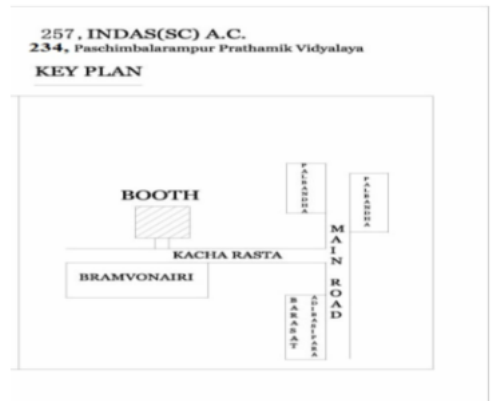

নির্বাচক নিবন্ধন আধিকারিকের স্বাক্ষর

Nazri Naksha

Google Map View

Polling Station Building Front View

Polling Station Front View

Cad View

Key MAP View

1 নাম : রাকেশ কাঁড়ি পিতার নাম: শিশির কাঁড়ি বাড়ির নং : n0124 বয়স : 24 লিঙ্গ : পুরুষ	WSU2118867 ফটো উপলব্ধ	2 নাম : বিশ্বনাথ ঘোষ পিতার নাম: রামচন্দ্র ঘোষ বাড়ির নং : n0013 বয়স : 74 লিঙ্গ : পুরুষ	WSU2088052 ফটো উপলব্ধ	3 নাম : দিপালী ঘোষ স্বামীর নাম: বিশ্বনাথ ঘোষ বাড়ির নং : n0013 বয়স : 59 লিঙ্গ : মহিলা	WSU2088078 ফটো উপলব্ধ
4 নাম : প্রীতিলতা ঘোষ স্বামীর নাম: ধনঞ্জয় ঘোষ বাড়ির নং : এন0017 বয়স : 42 লিঙ্গ : মহিলা	BHV2314847 ফটো উপলব্ধ	5 নাম : সুশান্ত কুমার ঘোষ পিতার নাম: ভাস্কর চন্দ্র ঘোষ বাড়ির নং : n0019 বয়স : 52 লিঙ্গ : পুরুষ	WB/36/254/543371 ফটো উপলব্ধ	6 নাম : অর্পিতা ঘোষ পিতার নাম: স্বপন ঘোষ বাড়ির নং : এন0014 বয়স : 23 লিঙ্গ : মহিলা	WSU2232585 ফটো উপলব্ধ
7 নাম : দিশা ঘোষ পিতার নাম: চিত্তরঞ্জন ঘোষ বাড়ির নং : এন0025 বয়স : 23 লিঙ্গ : মহিলা	WSU2232544 ফটো উপলব্ধ	8 নাম : কল্যাণী ঘোষ স্বামীর নাম: শ্যামসুন্দর ঘোষ বাড়ির নং : n0014 বয়স : 75 লিঙ্গ : মহিলা	WSU2089373 ফটো উপলব্ধ	9 নাম : স্বপন কুমার ঘোষ পিতার নাম: সুব্রজ ঘোষ বাড়ির নং : n0270 বয়স : 71 লিঙ্গ : পুরুষ	WB/36/254/543283 ফটো উপলব্ধ
10 নাম : রেনুকা ঘোষ স্বামীর নাম: স্বপন ঘোষ বাড়ির নং : n0052 বয়স : 59 লিঙ্গ : মহিলা	WB/36/254/543273 ফটো উপলব্ধ	11 নাম : তুহীন কুমার ঘোষ পিতার নাম: সুকুমার ঘোষ বাড়ির নং : n0052 বয়স : 36 লিঙ্গ : পুরুষ	WSU1198209 ফটো উপলব্ধ	12 নাম : সাবিত্রী ঘোষ স্বামীর নাম: সুকুমার ঘোষ বাড়ির নং : n0052 বয়স : 61 লিঙ্গ : মহিলা	WB/36/254/543249 ফটো উপলব্ধ
13 নাম : সুকুমার ঘোষ পিতার নাম: শশধর ঘোষ বাড়ির নং : n0052 বয়স : 72 লিঙ্গ : পুরুষ	WB/36/254/543238 ফটো উপলব্ধ	14 নাম : রিঙ্কু ঘোষ স্বামীর নাম: সঞ্জয় ঘোষ বাড়ির নং : n0017 বয়স : 45 লিঙ্গ : মহিলা	WSU1198217 ফটো উপলব্ধ	15 নাম : হীরাবতী ঘোষ স্বামীর নাম: জগবন্ধু ঘোষ বাড়ির নং : n0023 বয়স : 54 লিঙ্গ : মহিলা	WB/36/254/543505 ফটো উপলব্ধ
16 নাম : জগবন্ধু ঘোষ পিতার নাম: কৃষ্ণরতন ঘোষ বাড়ির নং : n0023 বয়স : 64 লিঙ্গ : পুরুষ	WB/36/254/543508 ফটো উপলব্ধ	17 নাম : জয়ন্তী ঘোষ স্বামীর নাম: বিদ্যৎ কুমার ঘোষ বাড়ির নং : n0020 বয়স : 61 লিঙ্গ : মহিলা	WB/36/254/543592 ফটো উপলব্ধ	18 নাম : বন্দনা ঘোষ স্বামীর নাম: সুশান্ত ঘোষ বাড়ির নং : n0019 বয়স : 43 লিঙ্গ : মহিলা	BHV1654193 ফটো উপলব্ধ
19 নাম : আরতি ঘোষ স্বামীর নাম: ভাস্কর ঘোষ বাড়ির নং : n0019 বয়স : 71 লিঙ্গ : মহিলা	WB/36/254/543100 ফটো উপলব্ধ	20 নাম : ধনঞ্জয় ঘোষ পিতার নাম: ভজহরি ঘোষ বাড়ির নং : n0017 বয়স : 53 লিঙ্গ : পুরুষ	WB/36/254/543031 ফটো উপলব্ধ	21 নাম : উৎপল ঘোষ পিতার নাম: জগবন্ধু ঘোষ বাড়ির নং : n0023 বয়স : 38 লিঙ্গ : পুরুষ	BHV2618627 ফটো উপলব্ধ
22 নাম : নিরঞ্জন ঘোষ পিতার নাম: গৌরমোহন ঘোষ বাড়ির নং : n0025 বয়স : 69 লিঙ্গ : পুরুষ	WB/36/254/543531 ফটো উপলব্ধ	23 নাম : মীতারানী ঘোষ স্বামীর নাম: নিরঞ্জন ঘোষ বাড়ির নং : n0025 বয়স : 58 লিঙ্গ : মহিলা	WB/36/254/543621 ফটো উপলব্ধ	24 নাম : মনোরঞ্জন ঘোষ পিতার নাম: গৌরমোহন ঘোষ বাড়ির নং : n0025 বয়স : 66 লিঙ্গ : পুরুষ	WB/36/254/543537 ফটো উপলব্ধ
25 নাম : রিক্তারানী ঘোষ স্বামীর নাম: মনোরঞ্জন ঘোষ বাড়ির নং : n0025 বয়স : 54 লিঙ্গ : মহিলা	WB/36/254/543577 ফটো উপলব্ধ	26 নাম : দীপা ঘোষ পিতার নাম: মনোরঞ্জন ঘোষ বাড়ির নং : n0025 বয়স : 36 লিঙ্গ : মহিলা	WSU1198225 ফটো উপলব্ধ	27 নাম : চিত্তরঞ্জন ঘোষ পিতার নাম: গৌরমোহন ঘোষ বাড়ির নং : n0025 বয়স : 57 লিঙ্গ : পুরুষ	WB/36/254/543544 ফটো উপলব্ধ
28 নাম : নমিতা ঘোষ স্বামীর নাম: চিত্তরঞ্জন ঘোষ বাড়ির নং : n0025 বয়স : 46 লিঙ্গ : মহিলা	BHV2235257 ফটো উপলব্ধ	29 নাম : লিশা ঘোষ পিতার নাম: চিত্তরঞ্জন ঘোষ বাড়ির নং : এন0025 বয়স : 20 লিঙ্গ : মহিলা	WSU2445195 ফটো উপলব্ধ	30 নাম : অচিন ঘোষ পিতার নাম: শক্তিপদ ঘোষ বাড়ির নং : n0001 বয়স : 66 লিঙ্গ : পুরুষ	WB/36/254/543395 ফটো উপলব্ধ