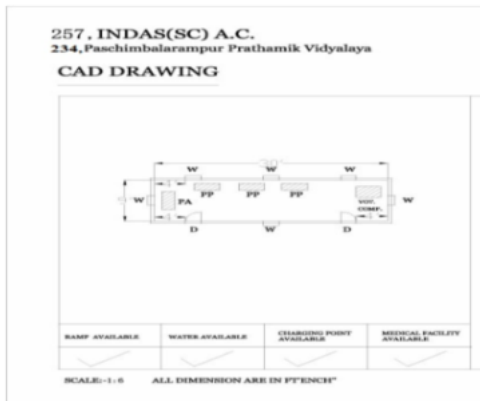

নির্বাচক নিবন্ধন আধিকারিকের স্বাক্ষর

Nazri Naksha

Google Map View

Polling Station Building Front View

Polling Station Front View

Cad View

Key MAP View

1 নাম : রাকেশ কাঁড়ি পিতার নাম: শিশির কাঁড়ি বাড়ির নং : n0124 বয়স : 24 লিঙ্গ : পুরুষ	WSU2118867 ফটো উপলব্ধ	2 নাম : বিশ্বনাথ ঘোষ পিতার নাম: রামচন্দ্র ঘোষ বাড়ির নং : n0013 বয়স : 74 লিঙ্গ : পুরুষ	WSU2088052 ফটো উপলব্ধ	3 নাম : দিপালী ঘোষ স্বামীর নাম: বিশ্বনাথ ঘোষ বাড়ির নং : n0013 বয়স : 59 লিঙ্গ : মহিলা	WSU2088078 ফটো উপলব্ধ
4 নাম : প্রীতিলতা ঘোষ স্বামীর নাম: ধনঞ্জয় ঘোষ বাড়ির নং : এন0017 বয়স : 42 লিঙ্গ : মহিলা	BHV2314847 ফটো উপলব্ধ	5 নাম : সুশান্ত কুমার ঘোষ পিতার নাম: ভাস্কর চন্দ্র ঘোষ বাড়ির নং : n0019 বয়স : 52 লিঙ্গ : পুরুষ	WB/36/254/543371 ফটো উপলব্ধ	6 নাম : অর্পিতা ঘোষ পিতার নাম: স্বপন ঘোষ বাড়ির নং : এন0014 বয়স : 23 লিঙ্গ : মহিলা	WSU2232585 ফটো উপলব্ধ
7 নাম : দিশা ঘোষ পিতার নাম: চিত্তরঞ্জন ঘোষ বাড়ির নং : এন0025 বয়স : 23 লিঙ্গ : মহিলা	WSU2232544 ফটো উপলব্ধ	8 নাম : কল্যাণী ঘোষ স্বামীর নাম: শ্যামসুন্দর ঘোষ বাড়ির নং : n0014 বয়স : 75 লিঙ্গ : মহিলা	WSU2089373 ফটো উপলব্ধ	9 নাম : স্বপন কুমার ঘোষ পিতার নাম: সুব্রজ ঘোষ বাড়ির নং : n0270 বয়স : 71 লিঙ্গ : পুরুষ	WB/36/254/543283 ফটো উপলব্ধ
10 নাম : রেনুকা ঘোষ স্বামীর নাম: স্বপন ঘোষ বাড়ির নং : n0052 বয়স : 59 লিঙ্গ : মহিলা	WB/36/254/543273 ফটো উপলব্ধ	11 নাম : তুহীন কুমার ঘোষ পিতার নাম: সুকুমার ঘোষ বাড়ির নং : n0052 বয়স : 36 লিঙ্গ : পুরুষ	WSU1198209 ফটো উপলব্ধ	12 নাম : সাবিত্রী ঘোষ স্বামীর নাম: সুকুমার ঘোষ বাড়ির নং : n0052 বয়স : 61 লিঙ্গ : মহিলা	WB/36/254/543249 ফটো উপলব্ধ
13 নাম : সুকুমার ঘোষ পিতার নাম: শশধর ঘোষ বাড়ির নং : n0052 বয়স : 72 লিঙ্গ : পুরুষ	WB/36/254/543238 ফটো উপলব্ধ	14 নাম : রিঙ্কু ঘোষ স্বামীর নাম: সঞ্জয় ঘোষ বাড়ির নং : n0017 বয়স : 45 লিঙ্গ : মহিলা	WSU1198217 ফটো উপলব্ধ	15 নাম : হীরাবতী ঘোষ স্বামীর নাম: জগবন্ধু ঘোষ বাড়ির নং : n0023 বয়স : 54 লিঙ্গ : মহিলা	WB/36/254/543505 ফটো উপলব্ধ
16 নাম : জগবন্ধু ঘোষ পিতার নাম: কৃষ্ণরতন ঘোষ বাড়ির নং : n0023 বয়স : 64 লিঙ্গ : পুরুষ	WB/36/254/543508 ফটো উপলব্ধ	17 নাম : জয়ন্তী ঘোষ স্বামীর নাম: বিদ্যৎ কুমার ঘোষ বাড়ির নং : n0020 বয়স : 61 লিঙ্গ : মহিলা	WB/36/254/543592 ফটো উপলব্ধ	18 নাম : বন্দনা ঘোষ স্বামীর নাম: সুশান্ত ঘোষ বাড়ির নং : n0019 বয়স : 43 লিঙ্গ : মহিলা	BHV1654193 ফটো উপলব্ধ
19 নাম : আরতি ঘোষ স্বামীর নাম: ভাস্কর ঘোষ বাড়ির নং : n0019 বয়স : 71 লিঙ্গ : মহিলা	WB/36/254/543100 ফটো উপলব্ধ	20 নাম : ধনঞ্জয় ঘোষ পিতার নাম: ভজহরি ঘোষ বাড়ির নং : n0017 বয়স : 53 লিঙ্গ : পুরুষ	WB/36/254/543031 ফটো উপলব্ধ	21 নাম : উৎপল ঘোষ পিতার নাম: জগবন্ধু ঘোষ বাড়ির নং : n0023 বয়স : 38 লিঙ্গ : পুরুষ	BHV2618627 ফটো উপলব্ধ
22 নাম : নিরঞ্জন ঘোষ পিতার নাম: গৌরমোহন ঘোষ বাড়ির নং : n0025 বয়স : 69 লিঙ্গ : পুরুষ	WB/36/254/543531 ফটো উপলব্ধ	23 নাম : মীতারানী ঘোষ স্বামীর নাম: নিরঞ্জন ঘোষ বাড়ির নং : n0025 বয়স : 58 লিঙ্গ : মহিলা	WB/36/254/543621 ফটো উপলব্ধ	24 নাম : মনোরঞ্জন ঘোষ পিতার নাম: গৌরমোহন ঘোষ বাড়ির নং : n0025 বয়স : 66 লিঙ্গ : পুরুষ	WB/36/254/543537 ফটো উপলব্ধ
25 নাম : রিক্তারানী ঘোষ স্বামীর নাম: মনোরঞ্জন ঘোষ বাড়ির নং : n0025 বয়স : 54 লিঙ্গ : মহিলা	WB/36/254/543577 ফটো উপলব্ধ	26 নাম : দীপা ঘোষ পিতার নাম: মনোরঞ্জন ঘোষ বাড়ির নং : n0025 বয়স : 36 লিঙ্গ : মহিলা	WSU1198225 ফটো উপলব্ধ	27 নাম : চিত্তরঞ্জন ঘোষ পিতার নাম: গৌরমোহন ঘোষ বাড়ির নং : n0025 বয়স : 57 লিঙ্গ : পুরুষ	WB/36/254/543544 ফটো উপলব্ধ
28 নাম : নমিতা ঘোষ স্বামীর নাম: চিত্তরঞ্জন ঘোষ বাড়ির নং : n0025 বয়স : 46 লিঙ্গ : মহিলা	BHV2235257 ফটো উপলব্ধ	29 নাম : লিশা ঘোষ পিতার নাম: চিত্তরঞ্জন ঘোষ বাড়ির নং : এন0025 বয়স : 20 লিঙ্গ : মহিলা	WSU2445195 ফটো উপলব্ধ	30 নাম : অচিন ঘোষ পিতার নাম: শক্তিপদ ঘোষ বাড়ির নং : n0001 বয়স : 66 লিঙ্গ : পুরুষ	WB/36/254/543395 ফটো উপলব্ধ