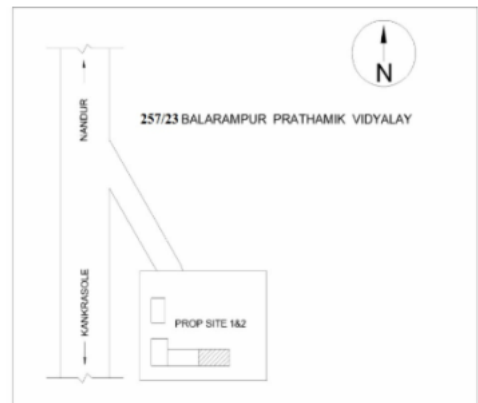

নির্বাচক নিবন্ধন আধিকারিকের স্বাক্ষর

Nazri Naksha

Google Map View

Polling Station Building Front View

Polling Station Front View

Cad View

Key MAP View

1 নাম : রীণা ক্ষেত্রপাল স্বামীর নাম: সঞ্জয় ক্ষেত্রপাল বাড়ির নং : n0212 বয়স : 34 লিঙ্গ : মহিলা	WSU1573476 ফটো উপলব্ধ	2 নাম : পাপিয়া খাঁ স্বামীর নাম: দেবাশিস খাঁ বাড়ির নং : n0134 বয়স : 25 লিঙ্গ : মহিলা	WSU2137826 ফটো উপলব্ধ	3 নাম : বিষ্ণুপ্রিয়া খাঁড়া স্বামীর নাম: গনেশ খাঁড়া বাড়ির নং : এন0091 বয়স : 27 লিঙ্গ : মহিলা	WSU2010783 ফটো উপলব্ধ
4 নাম : শকুন্তলা খাঁড়া স্বামীর নাম: সুজন খাঁড়া বাড়ির নং : n0091 বয়স : 26 লিঙ্গ : মহিলা	WSU2137644 ফটো উপলব্ধ	5 নাম : মালা খাঁড়া স্বামীর নাম: জয়ন্ত খাঁড়া বাড়ির নং : n0088 বয়স : 24 লিঙ্গ : মহিলা	WSU2137693 ফটো উপলব্ধ	6 নাম : রুদ্রপ্রসাদ চট্টোপাধ্যায় পিতার নাম: তাপস চট্টোপাধ্যায় বাড়ির নং : n0119 বয়স : 25 লিঙ্গ : পুরুষ	WSU2010809 ফটো উপলব্ধ
7 নাম : রঞ্জিত চ্যাটার্জী পিতার নাম: তাপস চ্যাটার্জী বাড়ির নং : n0119 বয়স : 24 লিঙ্গ : পুরুষ	WSU2138154 ফটো উপলব্ধ	8 নাম : প্রিয়া দাস স্বামীর নাম: অর্পণ দাস বাড়ির নং : n0197 বয়স : 30 লিঙ্গ : মহিলা	WSU2138337 ফটো উপলব্ধ	9 নাম : কুলন দাস স্বামীর নাম: রাজু দাস বাড়ির নং : এন0184 বয়স : 30 লিঙ্গ : মহিলা	WSU2010726 ফটো উপলব্ধ
10 নাম : সঞ্জীব দীগর পিতার নাম: পরেশ দীগর বাড়ির নং : n0093 বয়স : 24 লিঙ্গ : পুরুষ	WSU2138352 ফটো উপলব্ধ	11 নাম : প্রশান্ত দীগর পিতার নাম: কার্তিক দীগর বাড়ির নং : n0093 বয়স : 31 লিঙ্গ : পুরুষ	WSU2138121 ফটো উপলব্ধ	12 নাম : সুশান্ত দীগর পিতার নাম: কার্তিক দীগর বাড়ির নং : n0093 বয়স : 26 লিঙ্গ : পুরুষ	WSU2137834 ফটো উপলব্ধ
13 নাম : সুজিত দে পিতার নাম: তপন দে বাড়ির নং : এন0201 বয়স : 29 লিঙ্গ : পুরুষ	WSU2010775 ফটো উপলব্ধ	14 নাম : প্রদীপ নন্দী পিতার নাম: শিবপ্রসাদ নন্দী বাড়ির নং : n0025 বয়স : 40 লিঙ্গ : পুরুষ	FWC2083137 ফটো উপলব্ধ	15 নাম : তনুশ্রী নন্দী স্বামীর নাম: সুরত নন্দী বাড়ির নং : n0025 বয়স : 33 লিঙ্গ : মহিলা	WSU1344423 ফটো উপলব্ধ
16 নাম : আরতী নন্দী স্বামীর নাম: শিবপ্রসাদ নন্দী বাড়ির নং : n0025 বয়স : 73 লিঙ্গ : মহিলা	WB/36/255/051048 ফটো উপলব্ধ	17 নাম : বনশ্রী নন্দী স্বামীর নাম: বাসুদেব নন্দী বাড়ির নং : n0024 বয়স : 48 লিঙ্গ : মহিলা	FWC1868728 ফটো উপলব্ধ	18 নাম : বাসুদেব নন্দী পিতার নাম: বিজয় নন্দী বাড়ির নং : n0024 বয়স : 60 লিঙ্গ : পুরুষ	WSU2269884 ফটো উপলব্ধ
19 নাম : শ্রীমন্ত নন্দী পিতার নাম: স্বপন নন্দী বাড়ির নং : n0024 বয়স : 34 লিঙ্গ : পুরুষ	WSU1344472 ফটো উপলব্ধ	20 নাম : শান্তি নন্দী স্বামীর নাম: স্বপন নন্দী বাড়ির নং : n0024 বয়স : 61 লিঙ্গ : মহিলা	FWC2083145 ফটো উপলব্ধ	21 নাম : মায়ী লাহা স্বামীর নাম: কর্জন লাহা বাড়ির নং : n0025 বয়স : 47 লিঙ্গ : মহিলা	FWC1524834 ফটো উপলব্ধ
22 নাম : দুর্গাদাস নন্দী পিতার নাম: বিজয় নন্দী বাড়ির নং : n0025 বয়স : 71 লিঙ্গ : পুরুষ	WB/36/255/051051 ফটো উপলব্ধ	23 নাম : ভারতী নন্দী স্বামীর নাম: দুর্গাদাস নন্দী বাড়ির নং : n0025 বয়স : 63 লিঙ্গ : মহিলা	WB/36/255/051324 ফটো উপলব্ধ	24 নাম : সমীর নন্দী পিতার নাম: শিবপ্রসাদ নন্দী বাড়ির নং : n0025 বয়স : 43 লিঙ্গ : পুরুষ	FWC2083129 ফটো উপলব্ধ
25 নাম : সুমিত্রা কর (নন্দী) স্বামীর নাম: সমীর নন্দী বাড়ির নং : n0025 বয়স : 29 লিঙ্গ : মহিলা	WSU1677566 ফটো উপলব্ধ	26 নাম : সুরত নন্দী পিতার নাম: শিবপ্রসাদ নন্দী বাড়ির নং : n0025 বয়স : 45 লিঙ্গ : পুরুষ	FWC2083111 ফটো উপলব্ধ	27 নাম : দেবজানি পৈলে স্বামীর নাম: সমির পৈলে বাড়ির নং : n0073 বয়স : 24 লিঙ্গ : মহিলা	WSU2137735 ফটো উপলব্ধ
28 নাম : অরুণ বাউরী পিতার নাম: রাজেন্দ্র বাউরী বাড়ির নং : n0063 বয়স : 26 লিঙ্গ : পুরুষ	WSU2137669 ফটো উপলব্ধ	29 নাম : শৌভিক মুখার্জী পিতার নাম: চঞ্চল মুখার্জী বাড়ির নং : এন0118 বয়স : 25 লিঙ্গ : পুরুষ	WSU2010668 ফটো উপলব্ধ	30 নাম : সন্দীপ লাহা পিতার নাম: কর্জন লাহা বাড়ির নং : এন0005 বয়স : 25 লিঙ্গ : পুরুষ	WSU2010825 ফটো উপলব্ধ