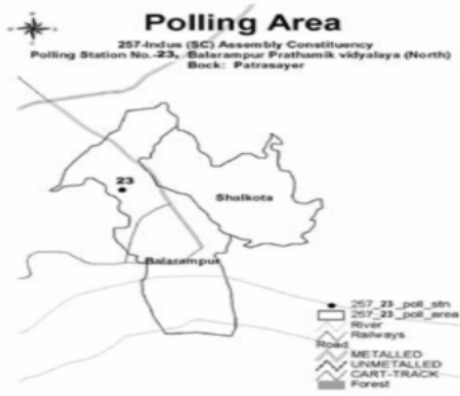

Nazri Naksha