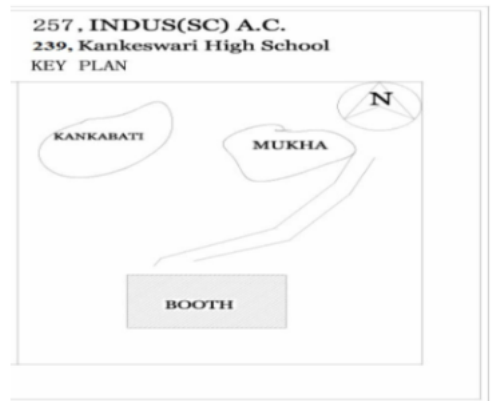

নির্বাচক নিবন্ধন আধিকারিকের স্বাক্ষর

Nazri Naksha

Google Map View

Polling Station Building Front View

Polling Station Front View

Cad View

Key MAP View

1 নাম : মনোহর অধিকারী পিতার নাম: গোপাল অধিকারী বাড়ির নং : n0001 বয়স : 71 লিঙ্গ : পুরুষ	WB/36/254/615320	ফটো উপলব্ধ	2 নাম : মুক্তা অধিকারী স্বামীর নাম: মনোহর অধিকারী বাড়ির নং : n0001 বয়স : 68 লিঙ্গ : মহিলা	WB/36/254/615498	ফটো উপলব্ধ	3 নাম : ধনঞ্জয় অধিকারী পিতার নাম: গোপাল অধিকারী বাড়ির নং : n0003 বয়স : 57 লিঙ্গ : পুরুষ	WB/36/254/615532	ফটো উপলব্ধ
4 নাম : তুলসী অধিকারী পিতার নাম: ধনঞ্জয় অধিকারী বাড়ির নং : n0003 বয়স : 39 লিঙ্গ : পুরুষ	BHV2568392	ফটো উপলব্ধ	5 নাম : বুল্টি অধিকারী স্বামীর নাম: তুলসী অধিকারী বাড়ির নং : n0003 বয়স : 37 লিঙ্গ : মহিলা	WSU1452804	ফটো উপলব্ধ	6 নাম : মাধবী অধিকারী স্বামীর নাম: বিশ্বনাথ অধিকারী বাড়ির নং : n0004 বয়স : 63 লিঙ্গ : মহিলা	WB/36/254/615539	ফটো উপলব্ধ
7 নাম : তরুণ কুমার অধিকারী পিতার নাম: বিশ্বনাথ অধিকারী বাড়ির নং : n0004 বয়স : 44 লিঙ্গ : পুরুষ	BHV2274652	ফটো উপলব্ধ	8 নাম : অরুণ অধিকারী পিতার নাম: বিশ্বনাথ অধিকারী বাড়ির নং : n0004 বয়স : 42 লিঙ্গ : পুরুষ	BHV2321149	ফটো উপলব্ধ	9 নাম : সুমিত্রা অধিকারী স্বামীর নাম: অরুণ অধিকারী বাড়ির নং : n0004 বয়স : 39 লিঙ্গ : মহিলা	BHV2471142	ফটো উপলব্ধ
10 নাম : মিতা অধিকারী স্বামীর নাম: তরুণ অধিকারী বাড়ির নং : n0004 বয়স : 41 লিঙ্গ : মহিলা	BHV2321156	ফটো উপলব্ধ	11 নাম : পূজা অধিকারী স্বামীর নাম: তোতন অধিকারী বাড়ির নং : n0003 বয়স : 33 লিঙ্গ : মহিলা	WSU1554724	ফটো উপলব্ধ	12 নাম : তোতন অধিকারী পিতার নাম: ধনঞ্জয় অধিকারী বাড়ির নং : n0003 বয়স : 35 লিঙ্গ : পুরুষ	WSU1452796	ফটো উপলব্ধ
13 নাম : রুস্পা অধিকারী স্বামীর নাম: নব অধিকারী বাড়ির নং : n0002 বয়স : 41 লিঙ্গ : মহিলা	BHV2274678	ফটো উপলব্ধ	14 নাম : নব অধিকারী পিতার নাম: রামপ্রসাদ অধিকারী বাড়ির নং : n0002 বয়স : 43 লিঙ্গ : পুরুষ	BHV2249555	ফটো উপলব্ধ	15 নাম : রামপ্রসাদ অধিকারী পিতার নাম: গোপাল অধিকারী বাড়ির নং : n0002 বয়স : 68 লিঙ্গ : পুরুষ	WB/36/254/615270	ফটো উপলব্ধ
16 নাম : রোহন অধিকারী পিতার নাম: নব কুমার অধিকারী বাড়ির নং : এন00000 বয়স : 22 লিঙ্গ : পুরুষ	WSU2299733	ফটো উপলব্ধ	17 নাম : দীপক কিসকু পিতার নাম: বাসুদেব কিসকু বাড়ির নং : n0086 বয়স : 46 লিঙ্গ : পুরুষ	BHV2249167	ফটো উপলব্ধ	18 নাম : কম্পনা কিস্কু স্বামীর নাম: জয়দেব কিস্কু বাড়ির নং : n0087 বয়স : 29 লিঙ্গ : মহিলা	WSU1731033	ফটো উপলব্ধ
19 নাম : জয়দেব কিস্কু পিতার নাম: বিদ্যুৎ কিস্কু বাড়ির নং : n0087 বয়স : 33 লিঙ্গ : পুরুষ	WSU1655158	ফটো উপলব্ধ	20 নাম : মহাদেব কিস্কু মায়ের নাম: শ্রীমতি কিস্কু বাড়ির নং : n0087 বয়স : 28 লিঙ্গ : পুরুষ	WSU1892850	ফটো উপলব্ধ	21 নাম : দশরথ কিস্কু পিতার নাম: বাসুদেব কিস্কু বাড়ির নং : n0086 বয়স : 27 লিঙ্গ : পুরুষ	WSU1892868	ফটো উপলব্ধ
22 নাম : কাঞ্চন কিস্কু পিতার নাম: কালী চরন কিস্কু বাড়ির নং : n0087 বয়স : 51 লিঙ্গ : পুরুষ	WB/36/254/615356	ফটো উপলব্ধ	23 নাম : শকুন্তলা কিস্কু স্বামীর নাম: কাঞ্চন কিস্কু বাড়ির নং : n0087 বয়স : 45 লিঙ্গ : মহিলা	BHV1626985	ফটো উপলব্ধ	24 নাম : ধনঞ্জয় কিস্কু পিতার নাম: বাসুদেব কিস্কু বাড়ির নং : n0086 বয়স : 39 লিঙ্গ : পুরুষ	WSU1319961	ফটো উপলব্ধ
25 নাম : মন কিস্কু পিতার নাম: বাসুদেব কিস্কু বাড়ির নং : n0086 বয়স : 38 লিঙ্গ : পুরুষ	WSU1319946	ফটো উপলব্ধ	26 নাম : রানী কিস্কু স্বামীর নাম: মন কিস্কু বাড়ির নং : n0086 বয়স : 32 লিঙ্গ : মহিলা	WSU1554815	ফটো উপলব্ধ	27 নাম : কার্তিক কিস্কু পিতার নাম: বাসুদেব কিস্কু বাড়ির নং : n0086 বয়স : 36 লিঙ্গ : পুরুষ	WSU1319987	ফটো উপলব্ধ
28 নাম : মৌমিতা কিস্কু স্বামীর নাম: ধনঞ্জয় কিস্কু বাড়ির নং : n0086 বয়স : 32 লিঙ্গ : মহিলা	WSU1731058	ফটো উপলব্ধ	29 নাম : খুমনি কিস্কু স্বামীর নাম: কার্তিক কিস্কু বাড়ির নং : এন0086 বয়স : 32 লিঙ্গ : মহিলা	WSU2211324	ফটো উপলব্ধ	30 নাম : সুমন কিস্কু পিতার নাম: কাঞ্চন কিস্কু বাড়ির নং : এন0087 বয়স : 23 লিঙ্গ : পুরুষ	WSU2211712	ফটো উপলব্ধ