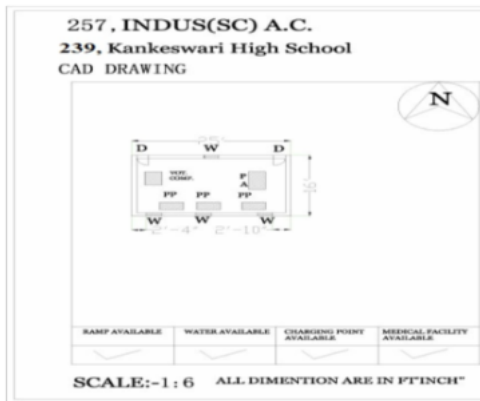

নির্বাচক নিবন্ধন আধিকারিকের স্বাক্ষর

Nazri Naksha

Google Map View

Polling Station Building Front View

Polling Station Front View

Cad View

Key MAP View

1 নাম : মনোহর অধিকারী পিতার নাম: গোপাল অধিকারী বাড়ির নং : n0001 বয়স : 71 লিঙ্গ : পুরুষ	WB/36/254/615320	ফটো উপলব্ধ	2 নাম : মুক্তা অধিকারী স্বামীর নাম: মনোহর অধিকারী বাড়ির নং : n0001 বয়স : 68 লিঙ্গ : মহিলা	WB/36/254/615498	ফটো উপলব্ধ	3 নাম : ধনঞ্জয় অধিকারী পিতার নাম: গোপাল অধিকারী বাড়ির নং : n0003 বয়স : 57 লিঙ্গ : পুরুষ	WB/36/254/615532	ফটো উপলব্ধ
4 নাম : তুলসী অধিকারী পিতার নাম: ধনঞ্জয় অধিকারী বাড়ির নং : n0003 বয়স : 39 লিঙ্গ : পুরুষ	BHV2568392	ফটো উপলব্ধ	5 নাম : বুল্টি অধিকারী স্বামীর নাম: তুলসী অধিকারী বাড়ির নং : n0003 বয়স : 37 লিঙ্গ : মহিলা	WSU1452804	ফটো উপলব্ধ	6 নাম : মাধবী অধিকারী স্বামীর নাম: বিশ্বনাথ অধিকারী বাড়ির নং : n0004 বয়স : 63 লিঙ্গ : মহিলা	WB/36/254/615539	ফটো উপলব্ধ
7 নাম : তরুণ কুমার অধিকারী পিতার নাম: বিশ্বনাথ অধিকারী বাড়ির নং : n0004 বয়স : 44 লিঙ্গ : পুরুষ	BHV2274652	ফটো উপলব্ধ	8 নাম : অরুণ অধিকারী পিতার নাম: বিশ্বনাথ অধিকারী বাড়ির নং : n0004 বয়স : 42 লিঙ্গ : পুরুষ	BHV2321149	ফটো উপলব্ধ	9 নাম : সুমিত্রা অধিকারী স্বামীর নাম: অরুণ অধিকারী বাড়ির নং : n0004 বয়স : 39 লিঙ্গ : মহিলা	BHV2471142	ফটো উপলব্ধ
10 নাম : মিতা অধিকারী স্বামীর নাম: তরুণ অধিকারী বাড়ির নং : n0004 বয়স : 41 লিঙ্গ : মহিলা	BHV2321156	ফটো উপলব্ধ	11 নাম : পূজা অধিকারী স্বামীর নাম: তোতন অধিকারী বাড়ির নং : n0003 বয়স : 33 লিঙ্গ : মহিলা	WSU1554724	ফটো উপলব্ধ	12 নাম : তোতন অধিকারী পিতার নাম: ধনঞ্জয় অধিকারী বাড়ির নং : n0003 বয়স : 35 লিঙ্গ : পুরুষ	WSU1452796	ফটো উপলব্ধ
13 নাম : রুস্পা অধিকারী স্বামীর নাম: নব অধিকারী বাড়ির নং : n0002 বয়স : 41 লিঙ্গ : মহিলা	BHV2274678	ফটো উপলব্ধ	14 নাম : নব অধিকারী পিতার নাম: রামপ্রসাদ অধিকারী বাড়ির নং : n0002 বয়স : 43 লিঙ্গ : পুরুষ	BHV2249555	ফটো উপলব্ধ	15 নাম : রামপ্রসাদ অধিকারী পিতার নাম: গোপাল অধিকারী বাড়ির নং : n0002 বয়স : 68 লিঙ্গ : পুরুষ	WB/36/254/615270	ফটো উপলব্ধ
16 নাম : রোহন অধিকারী পিতার নাম: নব কুমার অধিকারী বাড়ির নং : এন00000 বয়স : 22 লিঙ্গ : পুরুষ	WSU2299733	ফটো উপলব্ধ	17 নাম : দীপক কিসকু পিতার নাম: বাসুদেব কিসকু বাড়ির নং : n0086 বয়স : 46 লিঙ্গ : পুরুষ	BHV2249167	ফটো উপলব্ধ	18 নাম : কম্পনা কিস্কু স্বামীর নাম: জয়দেব কিস্কু বাড়ির নং : n0087 বয়স : 29 লিঙ্গ : মহিলা	WSU1731033	ফটো উপলব্ধ
19 নাম : জয়দেব কিস্কু পিতার নাম: বিদ্যুৎ কিস্কু বাড়ির নং : n0087 বয়স : 33 লিঙ্গ : পুরুষ	WSU1655158	ফটো উপলব্ধ	20 নাম : মহাদেব কিস্কু মায়ের নাম: শ্রীমতি কিস্কু বাড়ির নং : n0087 বয়স : 28 লিঙ্গ : পুরুষ	WSU1892850	ফটো উপলব্ধ	21 নাম : দশরথ কিস্কু পিতার নাম: বাসুদেব কিস্কু বাড়ির নং : n0086 বয়স : 27 লিঙ্গ : পুরুষ	WSU1892868	ফটো উপলব্ধ
22 নাম : কাঞ্চন কিস্কু পিতার নাম: কালী চরন কিস্কু বাড়ির নং : n0087 বয়স : 51 লিঙ্গ : পুরুষ	WB/36/254/615356	ফটো উপলব্ধ	23 নাম : শকুন্তলা কিস্কু স্বামীর নাম: কাঞ্চন কিস্কু বাড়ির নং : n0087 বয়স : 45 লিঙ্গ : মহিলা	BHV1626985	ফটো উপলব্ধ	24 নাম : ধনঞ্জয় কিস্কু পিতার নাম: বাসুদেব কিস্কু বাড়ির নং : n0086 বয়স : 39 লিঙ্গ : পুরুষ	WSU1319961	ফটো উপলব্ধ
25 নাম : মন কিস্কু পিতার নাম: বাসুদেব কিস্কু বাড়ির নং : n0086 বয়স : 38 লিঙ্গ : পুরুষ	WSU1319946	ফটো উপলব্ধ	26 নাম : রানী কিস্কু স্বামীর নাম: মন কিস্কু বাড়ির নং : n0086 বয়স : 32 লিঙ্গ : মহিলা	WSU1554815	ফটো উপলব্ধ	27 নাম : কার্তিক কিস্কু পিতার নাম: বাসুদেব কিস্কু বাড়ির নং : n0086 বয়স : 36 লিঙ্গ : পুরুষ	WSU1319987	ফটো উপলব্ধ
28 নাম : মৌমিতা কিস্কু স্বামীর নাম: ধনঞ্জয় কিস্কু বাড়ির নং : n0086 বয়স : 32 লিঙ্গ : মহিলা	WSU1731058	ফটো উপলব্ধ	29 নাম : খুমনি কিস্কু স্বামীর নাম: কার্তিক কিস্কু বাড়ির নং : এন0086 বয়স : 32 লিঙ্গ : মহিলা	WSU2211324	ফটো উপলব্ধ	30 নাম : সুমন কিস্কু পিতার নাম: কাঞ্চন কিস্কু বাড়ির নং : এন0087 বয়স : 23 লিঙ্গ : পুরুষ	WSU2211712	ফটো উপলব্ধ