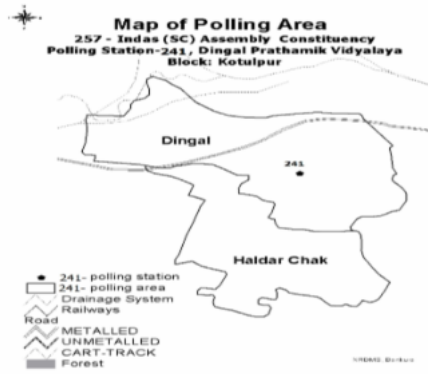

Nazri Naksha