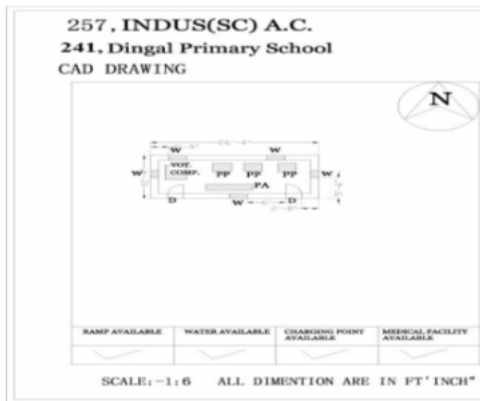

নির্বাচক নিবন্ধন আধিকারিকের স্বাক্ষর

Nazri Naksha

Google Map View

Polling Station Building Front View

Polling Station Front View

Cad View

Key MAP View

1 নাম : প্রতিমা গাঙ্গুলী স্বামীর নাম: জয়দেব গাঙ্গুলী বাড়ির নং : n0121 বয়স : 57 লিঙ্গ : মহিলা	WB/36/254/573320	ফটো উপলব্ধ	2 নাম : জয়দেব গাঙ্গুলী পিতার নাম: কৃষ্ণচন্দ্র গাঙ্গুলী বাড়ির নং : n0121 বয়স : 63 লিঙ্গ : পুরুষ	WB/36/254/573497	ফটো উপলব্ধ	3 নাম : পুতুল ঘোষ স্বামীর নাম: সুভাষ ঘোষ বাড়ির নং : n0044 বয়স : 44 লিঙ্গ : মহিলা	WSU1341189	ফটো উপলব্ধ
4 নাম : সুভাষ ঘোষ পিতার নাম: বঙ্কিম ঘোষ বাড়ির নং : n0043 বয়স : 59 লিঙ্গ : পুরুষ	WSU1341197	ফটো উপলব্ধ	5 নাম : বিপদ তারন পাত্র পিতার নাম: নব কুমার পাত্র বাড়ির নং : n0001 বয়স : 28 লিঙ্গ : পুরুষ	WSU2030914	ফটো উপলব্ধ	6 নাম : কৃষ্ণা পাত্র পিতার নাম: রাজকুমার পাত্র বাড়ির নং : n0001 বয়স : 27 লিঙ্গ : পুরুষ	WSU2031003	ফটো উপলব্ধ
7 নাম : উজ্জ্বলা পাত্র স্বামীর নাম: গণেশ পাত্র বাড়ির নং : n0002 বয়স : 63 লিঙ্গ : মহিলা	WB/36/254/573690	ফটো উপলব্ধ	8 নাম : উমা পাত্র স্বামীর নাম: পরেশ পাত্র বাড়ির নং : n0001 বয়স : 60 লিঙ্গ : মহিলা	WB/36/254/573535	ফটো উপলব্ধ	9 নাম : জ্যোৎস্না পাত্র স্বামীর নাম: গোবিন্দ পাত্র বাড়ির নং : n0001 বয়স : 31 লিঙ্গ : মহিলা	WSU1655687	ফটো উপলব্ধ
10 নাম : গোবিন্দ পাত্র পিতার নাম: কার্তিক পাত্র বাড়ির নং : n0001 বয়স : 42 লিঙ্গ : পুরুষ	BHV2240711	ফটো উপলব্ধ	11 নাম : সরমা পাত্র স্বামীর নাম: সুকুমার পাত্র বাড়ির নং : n0001 বয়স : 42 লিঙ্গ : মহিলা	BHV2240729	ফটো উপলব্ধ	12 নাম : সুকুমার পাত্র পিতার নাম: কার্তিক পাত্র বাড়ির নং : n0001 বয়স : 50 লিঙ্গ : পুরুষ	WB/36/254/573422	ফটো উপলব্ধ
13 নাম : শুভদ্বীপ পাত্র পিতার নাম: নবকুমার পাত্র বাড়ির নং : n0001 বয়স : 30 লিঙ্গ : পুরুষ	WSU1731413	ফটো উপলব্ধ	14 নাম : সুজাতা পাত্র স্বামীর নাম: নবকুমার পাত্র বাড়ির নং : n0001 বয়স : 50 লিঙ্গ : মহিলা	BHV1624311	ফটো উপলব্ধ	15 নাম : নবকুমার পাত্র পিতার নাম: কার্তিক পাত্র বাড়ির নং : n0001 বয়স : 52 লিঙ্গ : পুরুষ	BHV1336379	ফটো উপলব্ধ
16 নাম : কার্তিক পাত্র পিতার নাম: সার্থক পাত্র বাড়ির নং : n0001 বয়স : 84 লিঙ্গ : পুরুষ	WB/36/254/573340	ফটো উপলব্ধ	17 নাম : রীতা পাত্র স্বামীর নাম: দৃগাচরন পাত্র বাড়ির নং : n0003 বয়স : 33 লিঙ্গ : মহিলা	WSU1655661	ফটো উপলব্ধ	18 নাম : দুর্গাচরন পাত্র পিতার নাম: গণেশ পাত্র বাড়ির নং : n0003 বয়স : 33 লিঙ্গ : পুরুষ	WSU1453257	ফটো উপলব্ধ
19 নাম : গণেশ পাত্র পিতার নাম: সার্থক পাত্র বাড়ির নং : n0003 বয়স : 67 লিঙ্গ : পুরুষ	WB/36/254/573674	ফটো উপলব্ধ	20 নাম : রাজকুমার পাত্র পিতার নাম: কার্তিক পাত্র বাড়ির নং : n0000 বয়স : 43 লিঙ্গ : পুরুষ	BHV2240703	ফটো উপলব্ধ	21 নাম : পঞ্চগনন পাত্র পিতার নাম: পরেশ পাত্র বাড়ির নং : এন0001 বয়স : 30 লিঙ্গ : পুরুষ	WSU2407864	ফটো উপলব্ধ
22 নাম : সন্দীপ পাত্র পিতার নাম: সুকুমার পাত্র বাড়ির নং : এন0001 বয়স : 22 লিঙ্গ : পুরুষ	WSU2419398	ফটো উপলব্ধ	23 নাম : মনোজিৎ পান পিতার নাম: অজিত পান বাড়ির নং : n0038 বয়স : 38 লিঙ্গ : পুরুষ	BHV2567428	ফটো উপলব্ধ	24 নাম : অলকা পান স্বামীর নাম: অজিত পান বাড়ির নং : n0037 বয়স : 60 লিঙ্গ : মহিলা	WB/36/254/573586	ফটো উপলব্ধ
25 নাম : অজিত পান পিতার নাম: নিরাপদ পান বাড়ির নং : n0036 বয়স : 67 লিঙ্গ : পুরুষ	WB/36/254/573310	ফটো উপলব্ধ	26 নাম : বিমলা পান স্বামীর নাম: নিরাপদ পান বাড়ির নং : n0035 বয়স : 85 লিঙ্গ : মহিলা	WB/36/254/573594	ফটো উপলব্ধ	27 নাম : মাস্পা পান স্বামীর নাম: উজ্জল কুমার পান বাড়ির নং : এন0058 বয়স : 30 লিঙ্গ : মহিলা	NIO1567528	ফটো উপলব্ধ
28 নাম : তনয় মণ্ডল পিতার নাম: স্বপন মণ্ডল বাড়ির নং : N0028 বয়স : 26 লিঙ্গ : পুরুষ	WSU1924463	ফটো উপলব্ধ	29 নাম : চন্দনা মন্ডল স্বামীর নাম: স্বপন মন্ডল বাড়ির নং : n0024 বয়স : 53 লিঙ্গ : মহিলা	BHV1343094	ফটো উপলব্ধ	30 নাম : রামকৃষ্ণ মন্ডল পিতার নাম: রঘুনাথ মন্ডল বাড়ির নং : n0024 বয়স : 34 লিঙ্গ : পুরুষ	WSU1320555	ফটো উপলব্ধ