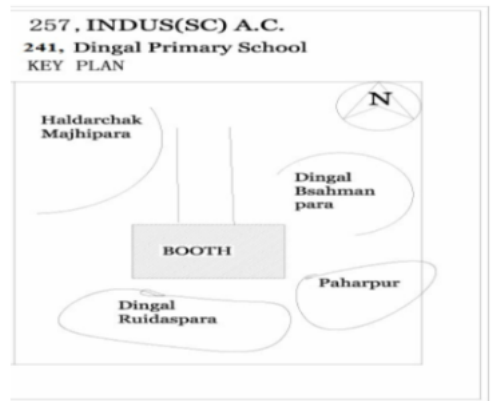

নির্বাচক নিবন্ধন আধিকারিকের স্বাক্ষর

Nazri Naksha

Google Map View

Polling Station Building Front View

Polling Station Front View

Cad View

Key MAP View

1 নাম : প্রতিমা গাঙ্গুলী স্বামীর নাম: জয়দেব গাঙ্গুলী বাড়ির নং : n0121 বয়স : 57 লিঙ্গ : মহিলা	WB/36/254/573320	ফটো উপলব্ধ	2 নাম : জয়দেব গাঙ্গুলী পিতার নাম: কৃষ্ণচন্দ্র গাঙ্গুলী বাড়ির নং : n0121 বয়স : 63 লিঙ্গ : পুরুষ	WB/36/254/573497	ফটো উপলব্ধ	3 নাম : পুতুল ঘোষ স্বামীর নাম: সুভাষ ঘোষ বাড়ির নং : n0044 বয়স : 44 লিঙ্গ : মহিলা	WSU1341189	ফটো উপলব্ধ
4 নাম : সুভাষ ঘোষ পিতার নাম: বঙ্কিম ঘোষ বাড়ির নং : n0043 বয়স : 59 লিঙ্গ : পুরুষ	WSU1341197	ফটো উপলব্ধ	5 নাম : বিপদ তারন পাত্র পিতার নাম: নব কুমার পাত্র বাড়ির নং : n0001 বয়স : 28 লিঙ্গ : পুরুষ	WSU2030914	ফটো উপলব্ধ	6 নাম : কৃষ্ণা পাত্র পিতার নাম: রাজকুমার পাত্র বাড়ির নং : n0001 বয়স : 27 লিঙ্গ : পুরুষ	WSU2031003	ফটো উপলব্ধ
7 নাম : উজ্জ্বলা পাত্র স্বামীর নাম: গণেশ পাত্র বাড়ির নং : n0002 বয়স : 63 লিঙ্গ : মহিলা	WB/36/254/573690	ফটো উপলব্ধ	8 নাম : উমা পাত্র স্বামীর নাম: পরেশ পাত্র বাড়ির নং : n0001 বয়স : 60 লিঙ্গ : মহিলা	WB/36/254/573535	ফটো উপলব্ধ	9 নাম : জ্যোৎস্না পাত্র স্বামীর নাম: গোবিন্দ পাত্র বাড়ির নং : n0001 বয়স : 31 লিঙ্গ : মহিলা	WSU1655687	ফটো উপলব্ধ
10 নাম : গোবিন্দ পাত্র পিতার নাম: কার্তিক পাত্র বাড়ির নং : n0001 বয়স : 42 লিঙ্গ : পুরুষ	BHV2240711	ফটো উপলব্ধ	11 নাম : সরমা পাত্র স্বামীর নাম: সুকুমার পাত্র বাড়ির নং : n0001 বয়স : 42 লিঙ্গ : মহিলা	BHV2240729	ফটো উপলব্ধ	12 নাম : সুকুমার পাত্র পিতার নাম: কার্তিক পাত্র বাড়ির নং : n0001 বয়স : 50 লিঙ্গ : পুরুষ	WB/36/254/573422	ফটো উপলব্ধ
13 নাম : শুভদ্বীপ পাত্র পিতার নাম: নবকুমার পাত্র বাড়ির নং : n0001 বয়স : 30 লিঙ্গ : পুরুষ	WSU1731413	ফটো উপলব্ধ	14 নাম : সুজাতা পাত্র স্বামীর নাম: নবকুমার পাত্র বাড়ির নং : n0001 বয়স : 50 লিঙ্গ : মহিলা	BHV1624311	ফটো উপলব্ধ	15 নাম : নবকুমার পাত্র পিতার নাম: কার্তিক পাত্র বাড়ির নং : n0001 বয়স : 52 লিঙ্গ : পুরুষ	BHV1336379	ফটো উপলব্ধ
16 নাম : কার্তিক পাত্র পিতার নাম: সার্থক পাত্র বাড়ির নং : n0001 বয়স : 84 লিঙ্গ : পুরুষ	WB/36/254/573340	ফটো উপলব্ধ	17 নাম : রীতা পাত্র স্বামীর নাম: দৃগাচরন পাত্র বাড়ির নং : n0003 বয়স : 33 লিঙ্গ : মহিলা	WSU1655661	ফটো উপলব্ধ	18 নাম : দুর্গাচরন পাত্র পিতার নাম: গণেশ পাত্র বাড়ির নং : n0003 বয়স : 33 লিঙ্গ : পুরুষ	WSU1453257	ফটো উপলব্ধ
19 নাম : গণেশ পাত্র পিতার নাম: সার্থক পাত্র বাড়ির নং : n0003 বয়স : 67 লিঙ্গ : পুরুষ	WB/36/254/573674	ফটো উপলব্ধ	20 নাম : রাজকুমার পাত্র পিতার নাম: কার্তিক পাত্র বাড়ির নং : n0000 বয়স : 43 লিঙ্গ : পুরুষ	BHV2240703	ফটো উপলব্ধ	21 নাম : পঞ্চগনন পাত্র পিতার নাম: পরেশ পাত্র বাড়ির নং : এন0001 বয়স : 30 লিঙ্গ : পুরুষ	WSU2407864	ফটো উপলব্ধ
22 নাম : সন্দীপ পাত্র পিতার নাম: সুকুমার পাত্র বাড়ির নং : এন0001 বয়স : 22 লিঙ্গ : পুরুষ	WSU2419398	ফটো উপলব্ধ	23 নাম : মনোজিৎ পান পিতার নাম: অজিত পান বাড়ির নং : n0038 বয়স : 38 লিঙ্গ : পুরুষ	BHV2567428	ফটো উপলব্ধ	24 নাম : অলকা পান স্বামীর নাম: অজিত পান বাড়ির নং : n0037 বয়স : 60 লিঙ্গ : মহিলা	WB/36/254/573586	ফটো উপলব্ধ
25 নাম : অজিত পান পিতার নাম: নিরাপদ পান বাড়ির নং : n0036 বয়স : 67 লিঙ্গ : পুরুষ	WB/36/254/573310	ফটো উপলব্ধ	26 নাম : বিমলা পান স্বামীর নাম: নিরাপদ পান বাড়ির নং : n0035 বয়স : 85 লিঙ্গ : মহিলা	WB/36/254/573594	ফটো উপলব্ধ	27 নাম : মাস্পা পান স্বামীর নাম: উজ্জল কুমার পান বাড়ির নং : এন0058 বয়স : 30 লিঙ্গ : মহিলা	NIO1567528	ফটো উপলব্ধ
28 নাম : তনয় মণ্ডল পিতার নাম: স্বপন মণ্ডল বাড়ির নং : N0028 বয়স : 26 লিঙ্গ : পুরুষ	WSU1924463	ফটো উপলব্ধ	29 নাম : চন্দনা মন্ডল স্বামীর নাম: স্বপন মন্ডল বাড়ির নং : n0024 বয়স : 53 লিঙ্গ : মহিলা	BHV1343094	ফটো উপলব্ধ	30 নাম : রামকৃষ্ণ মন্ডল পিতার নাম: রঘুনাথ মন্ডল বাড়ির নং : n0024 বয়স : 34 লিঙ্গ : পুরুষ	WSU1320555	ফটো উপলব্ধ