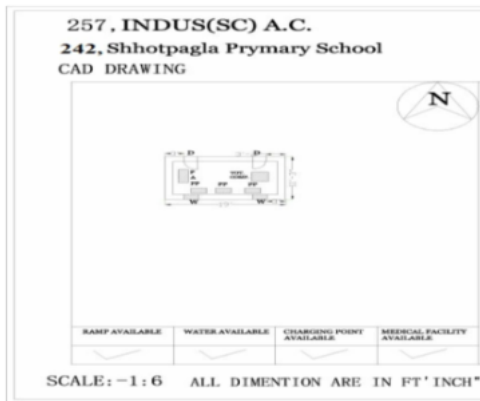

নির্বাচক নিবন্ধন আধিকারিকের স্বাক্ষর

Nazri Naksha

Google Map View

Polling Station Building Front View

Polling Station Front View

Cad View

Key MAP View

1 নাম : পায়েল খাঁ স্বামীর নাম: শ্রীমন্ত খাঁ বাড়ির নং : n0049 বয়স : 24 লিঙ্গ : মহিলা	WSU2175073 ফটো উপলব্ধ	2 নাম : রাহুল মহাত মায়ের নাম: সুচিত্রা মহাত বাড়ির নং : এন0061 বয়স : 24 লিঙ্গ : পুরুষ	WSU2228112 ফটো উপলব্ধ	3 নাম : উজ্জ্বলা খাঁ স্বামীর নাম: অক্ষয় খাঁ বাড়ির নং : n0049 বয়স : 61 লিঙ্গ : মহিলা	WB/36/254/573133 ফটো উপলব্ধ
4 নাম : শ্রীমন্ত খাঁ পিতার নাম: অক্ষয় খাঁ বাড়ির নং : n0049 বয়স : 37 লিঙ্গ : পুরুষ	BHV2567345 ফটো উপলব্ধ	5 নাম : আল্লারাণী খাঁ স্বামীর নাম: মদন খাঁ বাড়ির নং : n0061 বয়স : 86 লিঙ্গ : মহিলা	WB/36/254/573614 ফটো উপলব্ধ	6 নাম : শান্তিনাথ খাঁ পিতার নাম: মদন খাঁ বাড়ির নং : n0061 বয়স : 42 লিঙ্গ : পুরুষ	BHV2240448 ফটো উপলব্ধ
7 নাম : দিলীপ মাহাতো পিতার নাম: চামরু মাহাতো বাড়ির নং : n0061 বয়স : 51 লিঙ্গ : পুরুষ	WSU1091826 ফটো উপলব্ধ	8 নাম : সুচিত্রা মাহাতো স্বামীর নাম: দিলীপ মাহাতো বাড়ির নং : n0061 বয়স : 38 লিঙ্গ : মহিলা	WSU1091834 ফটো উপলব্ধ	9 নাম : রূপা সরকার খাঁ স্বামীর নাম: শান্তিনাথ খাঁ বাড়ির নং : n0167 বয়স : 32 লিঙ্গ : মহিলা	WSU1644780 ফটো উপলব্ধ
10 নাম : সুদেষ্ণা চৌধুরী মায়ের নাম: কৃষ্ণা চৌধুরী বাড়ির নং : n0003 বয়স : 25 লিঙ্গ : মহিলা	WSU2030757 ফটো উপলব্ধ	11 নাম : রানু চৌধুরী পিতার নাম: সুকুমার চৌধুরী বাড়ির নং : এন0011 বয়স : 22 লিঙ্গ : মহিলা	WSU2301166 ফটো উপলব্ধ	12 নাম : কল্যাণী চৌধুরী স্বামীর নাম: স্বপন চৌধুরী বাড়ির নং : n0011 বয়স : 63 লিঙ্গ : মহিলা	WSU2090843 ফটো উপলব্ধ
13 নাম : পঙ্কজ চৌধুরী মায়ের নাম: আনন্দময়ী চৌধুরী বাড়ির নং : n0004 বয়স : 47 লিঙ্গ : পুরুষ	BHV1625458 ফটো উপলব্ধ	14 নাম : অনিমা চৌধুরী স্বামীর নাম: সুকুমার চৌধুরী বাড়ির নং : n0011 বয়স : 45 লিঙ্গ : মহিলা	BHV2322303 ফটো উপলব্ধ	15 নাম : সুকুমার চৌধুরী পিতার নাম: সত্যকিংকর চৌধুরী বাড়ির নং : n0011 বয়স : 61 লিঙ্গ : পুরুষ	WB/36/254/573815 ফটো উপলব্ধ
16 নাম : সৌভিক চৌধুরী পিতার নাম: স্বপন চৌধুরী বাড়ির নং : n0011 বয়স : 29 লিঙ্গ : পুরুষ	WSU1731553 ফটো উপলব্ধ	17 নাম : স্বপন চৌধুরী পিতার নাম: সত্যকিংকর চৌধুরী বাড়ির নং : n0011 বয়স : 61 লিঙ্গ : পুরুষ	BHV2240455 ফটো উপলব্ধ	18 নাম : সমীর চৌধুরী পিতার নাম: সত্য কিল্লর চৌধুরী বাড়ির নং : n0011 বয়স : 58 লিঙ্গ : পুরুষ	BHV1627637 ফটো উপলব্ধ
19 নাম : রুমা মন্ডল চৌধুরী স্বামীর নাম: প্রনব চৌধুরী বাড়ির নং : n0004 বয়স : 49 লিঙ্গ : মহিলা	BHV1091396 ফটো উপলব্ধ	20 নাম : কৃষ্ণা চৌধুরী স্বামীর নাম: সুশান্ত চৌধুরী বাড়ির নং : n0003 বয়স : 51 লিঙ্গ : মহিলা	BHV2240786 ফটো উপলব্ধ	21 নাম : শান্তনু চৌধুরী পিতার নাম: দিলীপ চৌধুরী বাড়ির নং : n0003 বয়স : 36 লিঙ্গ : পুরুষ	WSU1390178 ফটো উপলব্ধ
22 নাম : আরতি চৌধুরী স্বামীর নাম: দিলীপ চৌধুরী বাড়ির নং : n0003 বয়স : 52 লিঙ্গ : মহিলা	WB/36/254/573210 ফটো উপলব্ধ	23 নাম : দিলীপ চৌধুরী পিতার নাম: পঞ্চানন চৌধুরী বাড়ির নং : n0003 বয়স : 67 লিঙ্গ : পুরুষ	WB/36/254/573765 ফটো উপলব্ধ	24 নাম : মনোরমা চৌধুরী স্বামীর নাম: পঞ্চানন চৌধুরী বাড়ির নং : n0003 বয়স : 87 লিঙ্গ : মহিলা	WB/36/254/573208 ফটো উপলব্ধ
25 নাম : সুসান্ত চৌধুরী মায়ের নাম: মনোরমা চৌধুরী বাড়ির নং : n0003 বয়স : 55 লিঙ্গ : পুরুষ	WSU2175271 ফটো উপলব্ধ	26 নাম : প্রণব চৌধুরী পিতার নাম: শুভংকর চৌধুরী বাড়ির নং : n0004 বয়স : 54 লিঙ্গ : পুরুষ	WSU2261568 ফটো উপলব্ধ	27 নাম : সৌমিতা সরকার চৌধুরী স্বামীর নাম: সৌভিক চৌধুরী বাড়ির নং : এন0011 বয়স : 26 লিঙ্গ : মহিলা	TVZ2010734 ফটো উপলব্ধ
28 নাম : তন্ময় ধাড়া পিতার নাম: মুক্তারাম ধাড়া বাড়ির নং : n0098 বয়স : 25 লিঙ্গ : পুরুষ	WSU2030740 ফটো উপলব্ধ	29 নাম : মিন্টু নায়েক পিতার নাম: মানিক নায়েক বাড়ির নং : n0018 বয়স : 27 লিঙ্গ : পুরুষ	WSU1924612 ফটো উপলব্ধ	30 নাম : বিল্টু নায়েক পিতার নাম: মানিক নায়েক বাড়ির নং : n0018 বয়স : 31 লিঙ্গ : পুরুষ	WSU1555424 ফটো উপলব্ধ