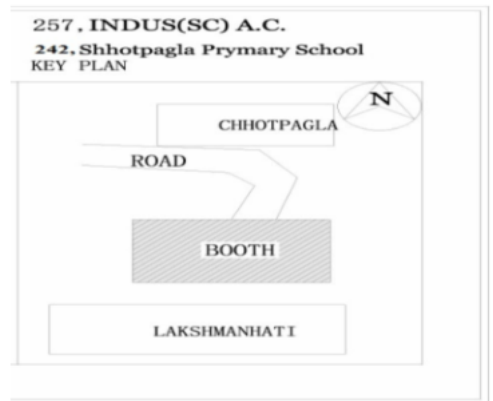

নির্বাচক নিবন্ধন আধিকারিকের স্বাক্ষর

Nazri Naksha

Google Map View

Polling Station Building Front View

Polling Station Front View

Cad View

Key MAP View

1 নাম : পায়েল খাঁ স্বামীর নাম: শ্রীমন্ত খাঁ বাড়ির নং : n0049 বয়স : 24 লিঙ্গ : মহিলা	WSU2175073 ফটো উপলব্ধ	2 নাম : রাহুল মহাত মায়ের নাম: সুচিত্রা মহাত বাড়ির নং : এন0061 বয়স : 24 লিঙ্গ : পুরুষ	WSU2228112 ফটো উপলব্ধ	3 নাম : উজ্জ্বলা খাঁ স্বামীর নাম: অক্ষয় খাঁ বাড়ির নং : n0049 বয়স : 61 লিঙ্গ : মহিলা	WB/36/254/573133 ফটো উপলব্ধ
4 নাম : শ্রীমন্ত খাঁ পিতার নাম: অক্ষয় খাঁ বাড়ির নং : n0049 বয়স : 37 লিঙ্গ : পুরুষ	BHV2567345 ফটো উপলব্ধ	5 নাম : আল্লারাণী খাঁ স্বামীর নাম: মদন খাঁ বাড়ির নং : n0061 বয়স : 86 লিঙ্গ : মহিলা	WB/36/254/573614 ফটো উপলব্ধ	6 নাম : শান্তিনাথ খাঁ পিতার নাম: মদন খাঁ বাড়ির নং : n0061 বয়স : 42 লিঙ্গ : পুরুষ	BHV2240448 ফটো উপলব্ধ
7 নাম : দিলীপ মাহাতো পিতার নাম: চামরু মাহাতো বাড়ির নং : n0061 বয়স : 51 লিঙ্গ : পুরুষ	WSU1091826 ফটো উপলব্ধ	8 নাম : সুচিত্রা মাহাতো স্বামীর নাম: দিলীপ মাহাতো বাড়ির নং : n0061 বয়স : 38 লিঙ্গ : মহিলা	WSU1091834 ফটো উপলব্ধ	9 নাম : রূপা সরকার খাঁ স্বামীর নাম: শান্তিনাথ খাঁ বাড়ির নং : n0167 বয়স : 32 লিঙ্গ : মহিলা	WSU1644780 ফটো উপলব্ধ
10 নাম : সুদেষ্ণা চৌধুরী মায়ের নাম: কৃষ্ণা চৌধুরী বাড়ির নং : n0003 বয়স : 25 লিঙ্গ : মহিলা	WSU2030757 ফটো উপলব্ধ	11 নাম : রানু চৌধুরী পিতার নাম: সুকুমার চৌধুরী বাড়ির নং : এন0011 বয়স : 22 লিঙ্গ : মহিলা	WSU2301166 ফটো উপলব্ধ	12 নাম : কল্যাণী চৌধুরী স্বামীর নাম: স্বপন চৌধুরী বাড়ির নং : n0011 বয়স : 63 লিঙ্গ : মহিলা	WSU2090843 ফটো উপলব্ধ
13 নাম : পঙ্কজ চৌধুরী মায়ের নাম: আনন্দময়ী চৌধুরী বাড়ির নং : n0004 বয়স : 47 লিঙ্গ : পুরুষ	BHV1625458 ফটো উপলব্ধ	14 নাম : অনিমা চৌধুরী স্বামীর নাম: সুকুমার চৌধুরী বাড়ির নং : n0011 বয়স : 45 লিঙ্গ : মহিলা	BHV2322303 ফটো উপলব্ধ	15 নাম : সুকুমার চৌধুরী পিতার নাম: সত্যকিংকর চৌধুরী বাড়ির নং : n0011 বয়স : 61 লিঙ্গ : পুরুষ	WB/36/254/573815 ফটো উপলব্ধ
16 নাম : সৌভিক চৌধুরী পিতার নাম: স্বপন চৌধুরী বাড়ির নং : n0011 বয়স : 29 লিঙ্গ : পুরুষ	WSU1731553 ফটো উপলব্ধ	17 নাম : স্বপন চৌধুরী পিতার নাম: সত্যকিংকর চৌধুরী বাড়ির নং : n0011 বয়স : 61 লিঙ্গ : পুরুষ	BHV2240455 ফটো উপলব্ধ	18 নাম : সমীর চৌধুরী পিতার নাম: সত্য কিল্লর চৌধুরী বাড়ির নং : n0011 বয়স : 58 লিঙ্গ : পুরুষ	BHV1627637 ফটো উপলব্ধ
19 নাম : রুমা মন্ডল চৌধুরী স্বামীর নাম: প্রনব চৌধুরী বাড়ির নং : n0004 বয়স : 49 লিঙ্গ : মহিলা	BHV1091396 ফটো উপলব্ধ	20 নাম : কৃষ্ণা চৌধুরী স্বামীর নাম: সুশান্ত চৌধুরী বাড়ির নং : n0003 বয়স : 51 লিঙ্গ : মহিলা	BHV2240786 ফটো উপলব্ধ	21 নাম : শান্তনু চৌধুরী পিতার নাম: দিলীপ চৌধুরী বাড়ির নং : n0003 বয়স : 36 লিঙ্গ : পুরুষ	WSU1390178 ফটো উপলব্ধ
22 নাম : আরতি চৌধুরী স্বামীর নাম: দিলীপ চৌধুরী বাড়ির নং : n0003 বয়স : 52 লিঙ্গ : মহিলা	WB/36/254/573210 ফটো উপলব্ধ	23 নাম : দিলীপ চৌধুরী পিতার নাম: পঞ্চানন চৌধুরী বাড়ির নং : n0003 বয়স : 67 লিঙ্গ : পুরুষ	WB/36/254/573765 ফটো উপলব্ধ	24 নাম : মনোরমা চৌধুরী স্বামীর নাম: পঞ্চানন চৌধুরী বাড়ির নং : n0003 বয়স : 87 লিঙ্গ : মহিলা	WB/36/254/573208 ফটো উপলব্ধ
25 নাম : সুসান্ত চৌধুরী মায়ের নাম: মনোরমা চৌধুরী বাড়ির নং : n0003 বয়স : 55 লিঙ্গ : পুরুষ	WSU2175271 ফটো উপলব্ধ	26 নাম : প্রণব চৌধুরী পিতার নাম: শুভংকর চৌধুরী বাড়ির নং : n0004 বয়স : 54 লিঙ্গ : পুরুষ	WSU2261568 ফটো উপলব্ধ	27 নাম : সৌমিতা সরকার চৌধুরী স্বামীর নাম: সৌভিক চৌধুরী বাড়ির নং : এন0011 বয়স : 26 লিঙ্গ : মহিলা	TVZ2010734 ফটো উপলব্ধ
28 নাম : তন্ময় ধাড়া পিতার নাম: মুক্তারাম ধাড়া বাড়ির নং : n0098 বয়স : 25 লিঙ্গ : পুরুষ	WSU2030740 ফটো উপলব্ধ	29 নাম : মিন্টু নায়েক পিতার নাম: মানিক নায়েক বাড়ির নং : n0018 বয়স : 27 লিঙ্গ : পুরুষ	WSU1924612 ফটো উপলব্ধ	30 নাম : বিল্টু নায়েক পিতার নাম: মানিক নায়েক বাড়ির নং : n0018 বয়স : 31 লিঙ্গ : পুরুষ	WSU1555424 ফটো উপলব্ধ