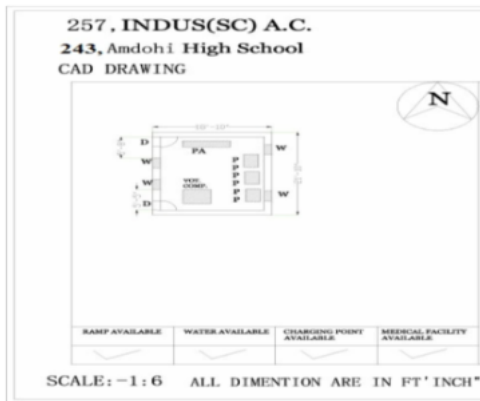

নির্বাচক নিবন্ধন আধিকারিকের স্বাক্ষর

Nazri Naksha

Google Map View

Polling Station Building Front View

Polling Station Front View

Cad View

Key MAP View

1 নাম : মনুয়ারা বিবি স্বামীর নাম: আবুতাহের বাড়ির নং : n0153 বয়স : 59 লিঙ্গ : মহিলা	WB/36/254/588555	ফটো উপলব্ধ	2 নাম : রসিদা বিবি স্বামীর নাম: আনোয়ার আলি সা বাড়ির নং : n0442 বয়স : 41 লিঙ্গ : মহিলা	BHV2273449	ফটো উপলব্ধ	3 নাম : সামসুল হান্না আলি পিতার নাম: আবু তাহের আলি বাড়ির নং : n0154 বয়স : 39 লিঙ্গ : পুরুষ	BHV2472017	ফটো উপলব্ধ
4 নাম : আরজীয়া বিবি স্বামীর নাম: মহম্মাদ হোসেন বাড়ির নং : n0434 বয়স : 61 লিঙ্গ : মহিলা	WSU2089555	ফটো উপলব্ধ	5 নাম : মহঃ হারুন আলি রসিদ পিতার নাম: মহঃ সিরাজউদ্দিন সা বাড়ির নং : n0441 বয়স : 47 লিঙ্গ : পুরুষ	BHV2273456	ফটো উপলব্ধ	6 নাম : সফিয়া বিবি স্বামীর নাম: কাশেম বাড়ির নং : n0435 বয়স : 52 লিঙ্গ : মহিলা	BHV1458157	ফটো উপলব্ধ
7 নাম : সামসুল দোহা আলি পিতার নাম: আবুতাহের শা বাড়ির নং : n0155 বয়স : 36 লিঙ্গ : পুরুষ	WSU1199066	ফটো উপলব্ধ	8 নাম : শোহিদুল আলি শা পিতার নাম: মোহাম্মদ হোসেন শা বাড়ির নং : n0436 বয়স : 33 লিঙ্গ : পুরুষ	WSU1453901	ফটো উপলব্ধ	9 নাম : শক্ৰুল কর্মকার পিতার নাম: গোপাল কর্মকার বাড়ির নং : n0042 বয়স : 43 লিঙ্গ : পুরুষ	BHV1335132	ফটো উপলব্ধ
10 নাম : ছন্দা কর্মকার স্বামীর নাম: রামচন্দ্র কর্মকার বাড়ির নং : n0000 বয়স : 38 লিঙ্গ : মহিলা	WSU1390897	ফটো উপলব্ধ	11 নাম : শিল্পা কর্মকার স্বামীর নাম: ভরত কর্মকার বাড়ির নং : n0000 বয়স : 31 লিঙ্গ : মহিলা	WSU1817014	ফটো উপলব্ধ	12 নাম : বুঝা কর্মকার স্বামীর নাম: লক্ষ্মণ চন্দ্র কর্মকার বাড়ির নং : n0000 বয়স : 37 লিঙ্গ : মহিলা	WSU1390889	ফটো উপলব্ধ
13 নাম : ভরত কর্মকার পিতার নাম: গোপাল কর্মকার বাড়ির নং : n0000 বয়স : 47 লিঙ্গ : পুরুষ	WSU1098029	ফটো উপলব্ধ	14 নাম : নিরঞ্জনা কর্মকার স্বামীর নাম: শক্ৰুল কর্মকার বাড়ির নং : এন0042 বয়স : 27 লিঙ্গ : মহিলা	NIO2022036	ফটো উপলব্ধ	15 নাম : লক্ষ্মণ কর্মকার পিতার নাম: গোপাল চন্দ্র কর্মকার বাড়ির নং : n0000 বয়স : 51 লিঙ্গ : পুরুষ	BHV2569762	ফটো উপলব্ধ
16 নাম : সন্ধ্যারানী কর্মকার স্বামীর নাম: গোপাল কর্মকার বাড়ির নং : n0042 বয়স : 77 লিঙ্গ : মহিলা	WB/36/254/570158	ফটো উপলব্ধ	17 নাম : রামচন্দ্র কর্মকার পিতার নাম: গোপাল চন্দ্র কর্মকার বাড়ির নং : n0042 বয়স : 52 লিঙ্গ : পুরুষ	WB/36/254/570444	ফটো উপলব্ধ	18 নাম : রবিবালা খাঁ স্বামীর নাম: প্রানকৃষ্ণ খাঁ বাড়ির নং : n0159 বয়স : 79 লিঙ্গ : মহিলা	WB/36/254/588528	ফটো উপলব্ধ
19 নাম : পিরগোপাল খাঁ পিতার নাম: প্রানকৃষ্ণ খাঁ বাড়ির নং : n0160 বয়স : 57 লিঙ্গ : পুরুষ	WB/36/254/588523	ফটো উপলব্ধ	20 নাম : রূপালী খাঁ স্বামীর নাম: পিরগোপাল খাঁ বাড়ির নং : n0161 বয়স : 51 লিঙ্গ : মহিলা	WB/36/254/588529	ফটো উপলব্ধ	21 নাম : স্বপন কুমার খাঁ পিতার নাম: প্রানকৃষ্ণ খাঁ বাড়ির নং : n0162 বয়স : 52 লিঙ্গ : পুরুষ	WB/36/254/588525	ফটো উপলব্ধ
22 নাম : বীনাপানী খাঁ স্বামীর নাম: স্বপন কুমার খাঁ বাড়ির নং : n0163 বয়স : 43 লিঙ্গ : মহিলা	BHV1624295	ফটো উপলব্ধ	23 নাম : তপন কুমার খাঁ পিতার নাম: প্রানকৃষ্ণ খাঁ বাড়ির নং : n0164 বয়স : 45 লিঙ্গ : পুরুষ	BHV1627942	ফটো উপলব্ধ	24 নাম : আরতি খাঁ স্বামীর নাম: গোপীকৃষ্ণ খাঁ বাড়ির নং : n0167 বয়স : 63 লিঙ্গ : মহিলা	WB/36/254/588489	ফটো উপলব্ধ
25 নাম : পরিমল খাঁ পিতার নাম: গোপীকৃষ্ণ খাঁ বাড়ির নং : n0168 বয়স : 41 লিঙ্গ : পুরুষ	BHV2324002	ফটো উপলব্ধ	26 নাম : তাপস খাঁ পিতার নাম: গোপীকৃষ্ণ খাঁ বাড়ির নং : n0169 বয়স : 35 লিঙ্গ : পুরুষ	WSU1322296	ফটো উপলব্ধ	27 নাম : সন্দীপ খাঁ পিতার নাম: স্বপন খাঁ বাড়ির নং : এন0162 বয়স : 24 লিঙ্গ : পুরুষ	WSU2227296	ফটো উপলব্ধ
28 নাম : মামনি খাঁ স্বামীর নাম: তপন কুমার খাঁ বাড়ির নং : n0165 বয়স : 37 লিঙ্গ : মহিলা	BHV2568004	ফটো উপলব্ধ	29 নাম : বন্দনা পোডেল খান স্বামীর নাম: পরিমল খান বাড়ির নং : n0168 বয়স : 32 লিঙ্গ : মহিলা	WSU2175933	ফটো উপলব্ধ	30 নাম : প্রদীপ কুমার খাঁ পিতার নাম: স্বপন খাঁ বাড়ির নং : n0162 বয়স : 26 লিঙ্গ : পুরুষ	WSU2030690	ফটো উপলব্ধ