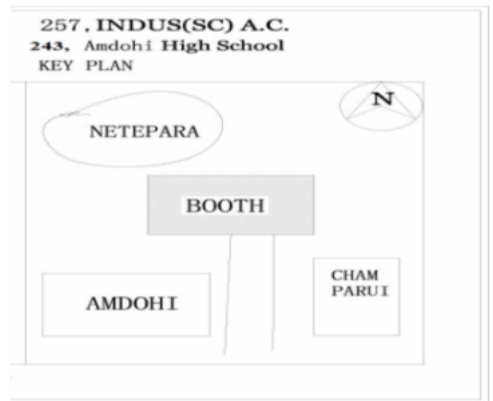

নির্বাচক নিবন্ধন আধিকারিকের স্বাক্ষর

Nazri Naksha

Google Map View

Polling Station Building Front View

Polling Station Front View

Cad View

Key MAP View

1 নাম : মনুয়ারা বিবি স্বামীর নাম: আবুতাহের বাড়ির নং : n0153 বয়স : 59 লিঙ্গ : মহিলা	WB/36/254/588555	ফটো উপলব্ধ	2 নাম : রসিদা বিবি স্বামীর নাম: আনোয়ার আলি সা বাড়ির নং : n0442 বয়স : 41 লিঙ্গ : মহিলা	BHV2273449	ফটো উপলব্ধ	3 নাম : সামসুল হান্না আলি পিতার নাম: আবু তাহের আলি বাড়ির নং : n0154 বয়স : 39 লিঙ্গ : পুরুষ	BHV2472017	ফটো উপলব্ধ
4 নাম : আরজীয়া বিবি স্বামীর নাম: মহম্মাদ হোসেন বাড়ির নং : n0434 বয়স : 61 লিঙ্গ : মহিলা	WSU2089555	ফটো উপলব্ধ	5 নাম : মহঃ হারুন আলি রসিদ পিতার নাম: মহঃ সিরাজউদ্দিন সা বাড়ির নং : n0441 বয়স : 47 লিঙ্গ : পুরুষ	BHV2273456	ফটো উপলব্ধ	6 নাম : সফিয়া বিবি স্বামীর নাম: কাশেম বাড়ির নং : n0435 বয়স : 52 লিঙ্গ : মহিলা	BHV1458157	ফটো উপলব্ধ
7 নাম : সামসুল দোহা আলি পিতার নাম: আবুতাহের শা বাড়ির নং : n0155 বয়স : 36 লিঙ্গ : পুরুষ	WSU1199066	ফটো উপলব্ধ	8 নাম : শোহিদুল আলি শা পিতার নাম: মোহাম্মদ হোসেন শা বাড়ির নং : n0436 বয়স : 33 লিঙ্গ : পুরুষ	WSU1453901	ফটো উপলব্ধ	9 নাম : শক্ৰুল কর্মকার পিতার নাম: গোপাল কর্মকার বাড়ির নং : n0042 বয়স : 43 লিঙ্গ : পুরুষ	BHV1335132	ফটো উপলব্ধ
10 নাম : ছন্দা কর্মকার স্বামীর নাম: রামচন্দ্র কর্মকার বাড়ির নং : n0000 বয়স : 38 লিঙ্গ : মহিলা	WSU1390897	ফটো উপলব্ধ	11 নাম : শিল্পা কর্মকার স্বামীর নাম: ভরত কর্মকার বাড়ির নং : n0000 বয়স : 31 লিঙ্গ : মহিলা	WSU1817014	ফটো উপলব্ধ	12 নাম : বুঝা কর্মকার স্বামীর নাম: লক্ষ্মণ চন্দ্র কর্মকার বাড়ির নং : n0000 বয়স : 37 লিঙ্গ : মহিলা	WSU1390889	ফটো উপলব্ধ
13 নাম : ভরত কর্মকার পিতার নাম: গোপাল কর্মকার বাড়ির নং : n0000 বয়স : 47 লিঙ্গ : পুরুষ	WSU1098029	ফটো উপলব্ধ	14 নাম : নিরঞ্জনা কর্মকার স্বামীর নাম: শক্ৰুল কর্মকার বাড়ির নং : এন0042 বয়স : 27 লিঙ্গ : মহিলা	NIO2022036	ফটো উপলব্ধ	15 নাম : লক্ষ্মণ কর্মকার পিতার নাম: গোপাল চন্দ্র কর্মকার বাড়ির নং : n0000 বয়স : 51 লিঙ্গ : পুরুষ	BHV2569762	ফটো উপলব্ধ
16 নাম : সন্ধ্যারানী কর্মকার স্বামীর নাম: গোপাল কর্মকার বাড়ির নং : n0042 বয়স : 77 লিঙ্গ : মহিলা	WB/36/254/570158	ফটো উপলব্ধ	17 নাম : রামচন্দ্র কর্মকার পিতার নাম: গোপাল চন্দ্র কর্মকার বাড়ির নং : n0042 বয়স : 52 লিঙ্গ : পুরুষ	WB/36/254/570444	ফটো উপলব্ধ	18 নাম : রবিবালা খাঁ স্বামীর নাম: প্রানকৃষ্ণ খাঁ বাড়ির নং : n0159 বয়স : 79 লিঙ্গ : মহিলা	WB/36/254/588528	ফটো উপলব্ধ
19 নাম : পিরগোপাল খাঁ পিতার নাম: প্রানকৃষ্ণ খাঁ বাড়ির নং : n0160 বয়স : 57 লিঙ্গ : পুরুষ	WB/36/254/588523	ফটো উপলব্ধ	20 নাম : রূপালী খাঁ স্বামীর নাম: পিরগোপাল খাঁ বাড়ির নং : n0161 বয়স : 51 লিঙ্গ : মহিলা	WB/36/254/588529	ফটো উপলব্ধ	21 নাম : স্বপন কুমার খাঁ পিতার নাম: প্রানকৃষ্ণ খাঁ বাড়ির নং : n0162 বয়স : 52 লিঙ্গ : পুরুষ	WB/36/254/588525	ফটো উপলব্ধ
22 নাম : বীনাপানী খাঁ স্বামীর নাম: স্বপন কুমার খাঁ বাড়ির নং : n0163 বয়স : 43 লিঙ্গ : মহিলা	BHV1624295	ফটো উপলব্ধ	23 নাম : তপন কুমার খাঁ পিতার নাম: প্রানকৃষ্ণ খাঁ বাড়ির নং : n0164 বয়স : 45 লিঙ্গ : পুরুষ	BHV1627942	ফটো উপলব্ধ	24 নাম : আরতি খাঁ স্বামীর নাম: গোপীকৃষ্ণ খাঁ বাড়ির নং : n0167 বয়স : 63 লিঙ্গ : মহিলা	WB/36/254/588489	ফটো উপলব্ধ
25 নাম : পরিমল খাঁ পিতার নাম: গোপীকৃষ্ণ খাঁ বাড়ির নং : n0168 বয়স : 41 লিঙ্গ : পুরুষ	BHV2324002	ফটো উপলব্ধ	26 নাম : তাপস খাঁ পিতার নাম: গোপীকৃষ্ণ খাঁ বাড়ির নং : n0169 বয়স : 35 লিঙ্গ : পুরুষ	WSU1322296	ফটো উপলব্ধ	27 নাম : সন্দীপ খাঁ পিতার নাম: স্বপন খাঁ বাড়ির নং : এন0162 বয়স : 24 লিঙ্গ : পুরুষ	WSU2227296	ফটো উপলব্ধ
28 নাম : মামনি খাঁ স্বামীর নাম: তপন কুমার খাঁ বাড়ির নং : n0165 বয়স : 37 লিঙ্গ : মহিলা	BHV2568004	ফটো উপলব্ধ	29 নাম : বন্দনা পোডেল খান স্বামীর নাম: পরিমল খান বাড়ির নং : n0168 বয়স : 32 লিঙ্গ : মহিলা	WSU2175933	ফটো উপলব্ধ	30 নাম : প্রদীপ কুমার খাঁ পিতার নাম: স্বপন খাঁ বাড়ির নং : n0162 বয়স : 26 লিঙ্গ : পুরুষ	WSU2030690	ফটো উপলব্ধ