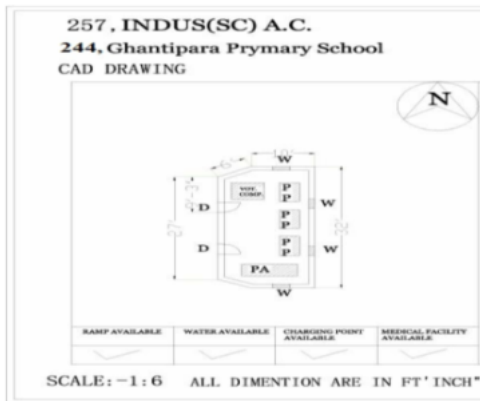

নির্বাচক নিবন্ধন আধিকারিকের স্বাক্ষর

Nazri Naksha

Google Map View

Polling Station Building Front View

Polling Station Front View

Cad View

Key MAP View

1 নাম : পারুল কুশলী স্বামীর নাম: মোহর কুশলী বাড়ির নং : n0054 বয়স : 76 লিঙ্গ : মহিলা	BHV1335264 ফটো উপলব্ধ	2 নাম : কৌশিক কুশলী পিতার নাম: হারাধন কুশলী বাড়ির নং : n0054 বয়স : 30 লিঙ্গ : পুরুষ	WSU1656693 ফটো উপলব্ধ	3 নাম : হেমন্ত কুশলী পিতার নাম: মোহর কুশলী বাড়ির নং : n0054 বয়স : 50 লিঙ্গ : পুরুষ	BHV1335090 ফটো উপলব্ধ
4 নাম : মনি কুশলী স্বামীর নাম: সিদ্ধেশ্বর কুশলী বাড়ির নং : n0055 বয়স : 27 লিঙ্গ : মহিলা	WSU1893767 ফটো উপলব্ধ	5 নাম : সাগর কুশলী পিতার নাম: ধনঞ্জয় কুশলী বাড়ির নং : n0064 বয়স : 27 লিঙ্গ : পুরুষ	WSU1893684 ফটো উপলব্ধ	6 নাম : ধনঞ্জয় কুশলী পিতার নাম: মদন কুশলী বাড়ির নং : n0064 বয়স : 55 লিঙ্গ : পুরুষ	WSU2089290 ফটো উপলব্ধ
7 নাম : আভা কুশলী স্বামীর নাম: ধনঞ্জয় কুশলী বাড়ির নং : n0061 বয়স : 53 লিঙ্গ : মহিলা	WSU2089282 ফটো উপলব্ধ	8 নাম : রিম্পা কুশলী স্বামীর নাম: মিলন কুশলী বাড়ির নং : এন0060 বয়স : 23 লিঙ্গ : মহিলা	WSU2227205 ফটো উপলব্ধ	9 নাম : রাহুল কুশলী পিতার নাম: কাঞ্চন কুশলী বাড়ির নং : এন0066 বয়স : 23 লিঙ্গ : পুরুষ	WSU2226942 ফটো উপলব্ধ
10 নাম : চিণ্ময় কুশলী পিতার নাম: মনোরঞ্জন কুশলী বাড়ির নং : n0064 বয়স : 27 লিঙ্গ : পুরুষ	WSU1893700 ফটো উপলব্ধ	11 নাম : সঞ্চিতা কুশলী স্বামীর নাম: অনূপ কুশলী বাড়ির নং : এন0069 বয়স : 23 লিঙ্গ : মহিলা	WSU2302305 ফটো উপলব্ধ	12 নাম : অঞ্জলী কুশলী স্বামীর নাম: মাধবচন্দ্র কুশলী বাড়ির নং : n0061 বয়স : 35 লিঙ্গ : মহিলা	WSU1390277 ফটো উপলব্ধ
13 নাম : মাধব চন্দ্র কুশলী পিতার নাম: সাধনচন্দ্র কুশলী বাড়ির নং : n0061 বয়স : 46 লিঙ্গ : পুরুষ	BHV1334838 ফটো উপলব্ধ	14 নাম : জগন্নাথ কুশলী পিতার নাম: সাধনচন্দ্র কুশলী বাড়ির নং : n0061 বয়স : 46 লিঙ্গ : পুরুষ	BHV1336148 ফটো উপলব্ধ	15 নাম : মিনতী কুশলী স্বামীর নাম: জগন্নাথ কুশলী বাড়ির নং : n0061 বয়স : 46 লিঙ্গ : মহিলা	BHV1335371 ফটো উপলব্ধ
16 নাম : রুপা কুশলী স্বামীর নাম: মনোরঞ্জন কুশলী বাড়ির নং : n0061 বয়স : 49 লিঙ্গ : মহিলা	BHV1335389 ফটো উপলব্ধ	17 নাম : লক্ষী কুশলী স্বামীর নাম: সাধন কুশলী বাড়ির নং : n0061 বয়স : 66 লিঙ্গ : মহিলা	WB/36/254/570583 ফটো উপলব্ধ	18 নাম : তুষার কান্তি কুশলী পিতার নাম: সন্তোষ কুশলী বাড়ির নং : n0061 বয়স : 39 লিঙ্গ : পুরুষ	BHV2471688 ফটো উপলব্ধ
19 নাম : মিলন কুশলী পিতার নাম: প্রমথ কুশলী বাড়ির নং : n0060 বয়স : 36 লিঙ্গ : পুরুষ	WSU1096494 ফটো উপলব্ধ	20 নাম : হেলা কুশলী স্বামীর নাম: তীর্থনাথ কুশলী বাড়ির নং : n0060 বয়স : 29 লিঙ্গ : মহিলা	WSU1732221 ফটো উপলব্ধ	21 নাম : তীর্থনাথ কুশলী পিতার নাম: প্রমথ কুশলী বাড়ির নং : n0060 বয়স : 39 লিঙ্গ : পুরুষ	BHV2567501 ফটো উপলব্ধ
22 নাম : প্রতিমা কুশলী স্বামীর নাম: প্রমথ কুশলী বাড়ির নং : n0060 বয়স : 55 লিঙ্গ : মহিলা	WB/36/254/570504 ফটো উপলব্ধ	23 নাম : প্রমথ কুশলী পিতার নাম: যামিনী কুশলী বাড়ির নং : n0060 বয়স : 67 লিঙ্গ : পুরুষ	WSU2302628 ফটো উপলব্ধ	24 নাম : শিবুরানী কুশলী স্বামীর নাম: কান্তিক কুশলী বাড়ির নং : n0055 বয়স : 78 লিঙ্গ : মহিলা	WB/36/254/570468 ফটো উপলব্ধ
25 নাম : সিদ্ধেশ্বর কুশলী পিতার নাম: গোপাল কুশলী বাড়ির নং : n0055 বয়স : 38 লিঙ্গ : পুরুষ	WSU1321678 ফটো উপলব্ধ	26 নাম : জবা কুশলী স্বামীর নাম: বিকাশ কুশলী বাড়ির নং : n0055 বয়স : 39 লিঙ্গ : মহিলা	BHV2471696 ফটো উপলব্ধ	27 নাম : বিকাশ কুশলী পিতার নাম: গোপাল কুশলী বাড়ির নং : n0055 বয়স : 49 লিঙ্গ : পুরুষ	BHV1335298 ফটো উপলব্ধ
28 নাম : সুভদ্রা কুশলী স্বামীর নাম: গোপাল কুশলী বাড়ির নং : n0055 বয়স : 86 লিঙ্গ : মহিলা	WB/36/254/570422 ফটো উপলব্ধ	29 নাম : সারথী কুশলী স্বামীর নাম: হারাধন কুশলী বাড়ির নং : n0054 বয়স : 49 লিঙ্গ : মহিলা	BHV1335256 ফটো উপলব্ধ	30 নাম : হারাধন কুশলী পিতার নাম: মোহর কুশলী বাড়ির নং : n0054 বয়স : 51 লিঙ্গ : পুরুষ	WB/36/254/570725 ফটো উপলব্ধ