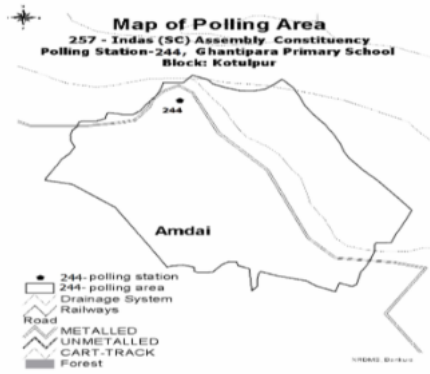

Nazri Naksha