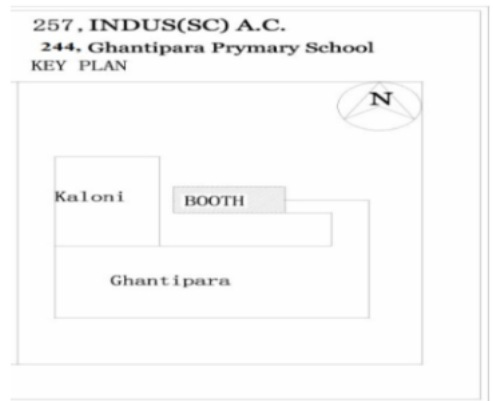

নির্বাচক নিবন্ধন আধিকারিকের স্বাক্ষর

Nazri Naksha

Google Map View

Polling Station Building Front View

Polling Station Front View

Cad View

Key MAP View

1 নাম : পারুল কুশলী স্বামীর নাম: মোহর কুশলী বাড়ির নং : n0054 বয়স : 76 লিঙ্গ : মহিলা	BHV1335264 ফটো উপলব্ধ	2 নাম : কৌশিক কুশলী পিতার নাম: হারাধন কুশলী বাড়ির নং : n0054 বয়স : 30 লিঙ্গ : পুরুষ	WSU1656693 ফটো উপলব্ধ	3 নাম : হেমন্ত কুশলী পিতার নাম: মোহর কুশলী বাড়ির নং : n0054 বয়স : 50 লিঙ্গ : পুরুষ	BHV1335090 ফটো উপলব্ধ
4 নাম : মনি কুশলী স্বামীর নাম: সিদ্ধেশ্বর কুশলী বাড়ির নং : n0055 বয়স : 27 লিঙ্গ : মহিলা	WSU1893767 ফটো উপলব্ধ	5 নাম : সাগর কুশলী পিতার নাম: ধনঞ্জয় কুশলী বাড়ির নং : n0064 বয়স : 27 লিঙ্গ : পুরুষ	WSU1893684 ফটো উপলব্ধ	6 নাম : ধনঞ্জয় কুশলী পিতার নাম: মদন কুশলী বাড়ির নং : n0064 বয়স : 55 লিঙ্গ : পুরুষ	WSU2089290 ফটো উপলব্ধ
7 নাম : আভা কুশলী স্বামীর নাম: ধনঞ্জয় কুশলী বাড়ির নং : n0061 বয়স : 53 লিঙ্গ : মহিলা	WSU2089282 ফটো উপলব্ধ	8 নাম : রিম্পা কুশলী স্বামীর নাম: মিলন কুশলী বাড়ির নং : এন0060 বয়স : 23 লিঙ্গ : মহিলা	WSU2227205 ফটো উপলব্ধ	9 নাম : রাহুল কুশলী পিতার নাম: কাঞ্চন কুশলী বাড়ির নং : এন0066 বয়স : 23 লিঙ্গ : পুরুষ	WSU2226942 ফটো উপলব্ধ
10 নাম : চিণ্ময় কুশলী পিতার নাম: মনোরঞ্জন কুশলী বাড়ির নং : n0064 বয়স : 27 লিঙ্গ : পুরুষ	WSU1893700 ফটো উপলব্ধ	11 নাম : সঞ্চিতা কুশলী স্বামীর নাম: অনূপ কুশলী বাড়ির নং : এন0069 বয়স : 23 লিঙ্গ : মহিলা	WSU2302305 ফটো উপলব্ধ	12 নাম : অঞ্জলী কুশলী স্বামীর নাম: মাধবচন্দ্র কুশলী বাড়ির নং : n0061 বয়স : 35 লিঙ্গ : মহিলা	WSU1390277 ফটো উপলব্ধ
13 নাম : মাধব চন্দ্র কুশলী পিতার নাম: সাধনচন্দ্র কুশলী বাড়ির নং : n0061 বয়স : 46 লিঙ্গ : পুরুষ	BHV1334838 ফটো উপলব্ধ	14 নাম : জগন্নাথ কুশলী পিতার নাম: সাধনচন্দ্র কুশলী বাড়ির নং : n0061 বয়স : 46 লিঙ্গ : পুরুষ	BHV1336148 ফটো উপলব্ধ	15 নাম : মিনতী কুশলী স্বামীর নাম: জগন্নাথ কুশলী বাড়ির নং : n0061 বয়স : 46 লিঙ্গ : মহিলা	BHV1335371 ফটো উপলব্ধ
16 নাম : রুপা কুশলী স্বামীর নাম: মনোরঞ্জন কুশলী বাড়ির নং : n0061 বয়স : 49 লিঙ্গ : মহিলা	BHV1335389 ফটো উপলব্ধ	17 নাম : লক্ষী কুশলী স্বামীর নাম: সাধন কুশলী বাড়ির নং : n0061 বয়স : 66 লিঙ্গ : মহিলা	WB/36/254/570583 ফটো উপলব্ধ	18 নাম : তুষার কান্তি কুশলী পিতার নাম: সন্তোষ কুশলী বাড়ির নং : n0061 বয়স : 39 লিঙ্গ : পুরুষ	BHV2471688 ফটো উপলব্ধ
19 নাম : মিলন কুশলী পিতার নাম: প্রমথ কুশলী বাড়ির নং : n0060 বয়স : 36 লিঙ্গ : পুরুষ	WSU1096494 ফটো উপলব্ধ	20 নাম : হেলা কুশলী স্বামীর নাম: তীর্থনাথ কুশলী বাড়ির নং : n0060 বয়স : 29 লিঙ্গ : মহিলা	WSU1732221 ফটো উপলব্ধ	21 নাম : তীর্থনাথ কুশলী পিতার নাম: প্রমথ কুশলী বাড়ির নং : n0060 বয়স : 39 লিঙ্গ : পুরুষ	BHV2567501 ফটো উপলব্ধ
22 নাম : প্রতিমা কুশলী স্বামীর নাম: প্রমথ কুশলী বাড়ির নং : n0060 বয়স : 55 লিঙ্গ : মহিলা	WB/36/254/570504 ফটো উপলব্ধ	23 নাম : প্রমথ কুশলী পিতার নাম: যামিনী কুশলী বাড়ির নং : n0060 বয়স : 67 লিঙ্গ : পুরুষ	WSU2302628 ফটো উপলব্ধ	24 নাম : শিবুরানী কুশলী স্বামীর নাম: কান্তিক কুশলী বাড়ির নং : n0055 বয়স : 78 লিঙ্গ : মহিলা	WB/36/254/570468 ফটো উপলব্ধ
25 নাম : সিদ্ধেশ্বর কুশলী পিতার নাম: গোপাল কুশলী বাড়ির নং : n0055 বয়স : 38 লিঙ্গ : পুরুষ	WSU1321678 ফটো উপলব্ধ	26 নাম : জবা কুশলী স্বামীর নাম: বিকাশ কুশলী বাড়ির নং : n0055 বয়স : 39 লিঙ্গ : মহিলা	BHV2471696 ফটো উপলব্ধ	27 নাম : বিকাশ কুশলী পিতার নাম: গোপাল কুশলী বাড়ির নং : n0055 বয়স : 49 লিঙ্গ : পুরুষ	BHV1335298 ফটো উপলব্ধ
28 নাম : সুভদ্রা কুশলী স্বামীর নাম: গোপাল কুশলী বাড়ির নং : n0055 বয়স : 86 লিঙ্গ : মহিলা	WB/36/254/570422 ফটো উপলব্ধ	29 নাম : সারথী কুশলী স্বামীর নাম: হারাধন কুশলী বাড়ির নং : n0054 বয়স : 49 লিঙ্গ : মহিলা	BHV1335256 ফটো উপলব্ধ	30 নাম : হারাধন কুশলী পিতার নাম: মোহর কুশলী বাড়ির নং : n0054 বয়স : 51 লিঙ্গ : পুরুষ	WB/36/254/570725 ফটো উপলব্ধ