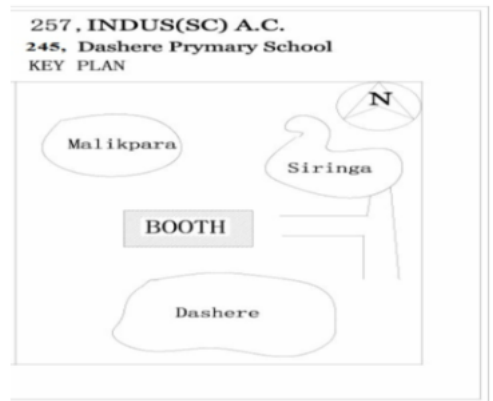

নির্বাচক নিবন্ধন আধিকারিকের স্বাক্ষর

Nazri Naksha

Google Map View

Polling Station Building Front View

Polling Station Front View

Cad View

Key MAP View

1 নাম : আলোক লতা মিশ্র অন্যান্য: অজয় চক্রবর্তী বাড়ির নং : 038 বয়স : 73 লিঙ্গ : মহিলা	UWX1650563 ফটো উপলব্ধ	2 নাম : নিভা কোলে স্বামীর নাম: অসীম কোলে বাড়ির নং : এন0153 বয়স : 33 লিঙ্গ : মহিলা	YYS1395029 ফটো উপলব্ধ	3 নাম : সন্ধ্যারানী খাঁ স্বামীর নাম: নিমাই খাঁ বাড়ির নং : n0021 বয়স : 81 লিঙ্গ : মহিলা	WB/36/254/582105 ফটো উপলব্ধ
4 নাম : স্বপন খাঁ পিতার নাম: নিমাই খাঁ বাড়ির নং : n0021 বয়স : 60 লিঙ্গ : পুরুষ	WB/36/254/582385 ফটো উপলব্ধ	5 নাম : বন্দনা খাঁ স্বামীর নাম: অসিত খাঁ বাড়ির নং : n0021 বয়স : 37 লিঙ্গ : মহিলা	WSU1322544 ফটো উপলব্ধ	6 নাম : তিলোক খাঁ মায়ের নাম: সাবিত্রী খাঁ বাড়ির নং : n0022 বয়স : 41 লিঙ্গ : পুরুষ	BHV2324077 ফটো উপলব্ধ
7 নাম : কাকলি খাঁ স্বামীর নাম: তিলোক খাঁ বাড়ির নং : n0022 বয়স : 37 লিঙ্গ : মহিলা	WSU1556216 ফটো উপলব্ধ	8 নাম : বুদ্ধদেব খাঁ পিতার নাম: তারাপদ খাঁ বাড়ির নং : n0025 বয়স : 34 লিঙ্গ : পুরুষ	WSU1453950 ফটো উপলব্ধ	9 নাম : অসীমা খাঁ স্বামীর নাম: বুদ্ধদেব খাঁ বাড়ির নং : n0025 বয়স : 34 লিঙ্গ : মহিলা	WSU1453935 ফটো উপলব্ধ
10 নাম : রবীন্দ্রনাথ খাঁ পিতার নাম: হরিপদ খাঁ বাড়ির নং : n0167 বয়স : 47 লিঙ্গ : পুরুষ	WSU1657154 ফটো উপলব্ধ	11 নাম : তপন খাঁ পিতার নাম: লক্ষী খাঁ বাড়ির নং : n0023 বয়স : 55 লিঙ্গ : পুরুষ	WSU2088730 ফটো উপলব্ধ	12 নাম : কবিতা খাঁ স্বামীর নাম: তপন খাঁ বাড়ির নং : n0023 বয়স : 70 লিঙ্গ : মহিলা	BHV1341700 ফটো উপলব্ধ
13 নাম : লক্ষ্মীরানী খাঁ স্বামীর নাম: রবীন্দ্রনাথ খাঁ বাড়ির নং : n0168 বয়স : 44 লিঙ্গ : মহিলা	WSU1657162 ফটো উপলব্ধ	14 নাম : চম্পা খাঁ স্বামীর নাম: তারাপদ খাঁ বাড়ির নং : n0025 বয়স : 59 লিঙ্গ : মহিলা	WB/36/254/582390 ফটো উপলব্ধ	15 নাম : টুম্পা খাঁ স্বামীর নাম: রবীন্দ্রনাথ খাঁ বাড়ির নং : n0022 বয়স : 59 লিঙ্গ : মহিলা	WB/36/254/582416 ফটো উপলব্ধ
16 নাম : রবীন্দ্রনাথ খাঁ পিতার নাম: সন্ন্যাসী খাঁ বাড়ির নং : n0022 বয়স : 63 লিঙ্গ : পুরুষ	WB/36/254/582592 ফটো উপলব্ধ	17 নাম : অসিত খাঁ পিতার নাম: নিমাই খাঁ বাড়ির নং : n0021 বয়স : 44 লিঙ্গ : পুরুষ	BHV1341023 ফটো উপলব্ধ	18 নাম : বার্ণা খাঁ স্বামীর নাম: স্বপন খাঁ বাড়ির নং : n0021 বয়স : 56 লিঙ্গ : মহিলা	WB/36/254/582573 ফটো উপলব্ধ
19 নাম : কার্তিক খাঁ পিতার নাম: তপন খাঁ বাড়ির নং : n0023 বয়স : 26 লিঙ্গ : পুরুষ	WSU2030179 ফটো উপলব্ধ	20 নাম : গঙ্গা খাঁ পিতার নাম: রবীন্দ্রনাথ খাঁ বাড়ির নং : n0022 বয়স : 25 লিঙ্গ : পুরুষ	WSU2176642 ফটো উপলব্ধ	21 নাম : শোভারানী খাঁ স্বামীর নাম: লক্ষী খাঁ বাড়ির নং : n0023 বয়স : 81 লিঙ্গ : মহিলা	WSU2088748 ফটো উপলব্ধ
22 নাম : পীযুষ খাঁ পিতার নাম: তপন খাঁ বাড়ির নং : এন0023 বয়স : 23 লিঙ্গ : পুরুষ	WSU2225928 ফটো উপলব্ধ	23 নাম : শুভজিৎ ঘোষ অন্যান্য: অঞ্জলা ঘোষ বাড়ির নং : n0027 বয়স : 27 লিঙ্গ : পুরুষ	WSU2176980 ফটো উপলব্ধ	24 নাম : আইভি ঘোষ স্বামীর নাম: শুভজিৎ ঘোষ বাড়ির নং : n0027 বয়স : 28 লিঙ্গ : মহিলা	NIO1839778 ফটো উপলব্ধ
25 নাম : মালা খাঁ স্বামীর নাম: দিলীপ খাঁ বাড়ির নং : n0027 বয়স : 51 লিঙ্গ : মহিলা	WB/36/254/582590 ফটো উপলব্ধ	26 নাম : সন্ধ্যা ঘোষ স্বামীর নাম: পবিত্র ঘোষ বাড়ির নং : n0026 বয়স : 66 লিঙ্গ : মহিলা	WB/36/254/582221 ফটো উপলব্ধ	27 নাম : পবিত্র ঘোষ পিতার নাম: বিষ্ণুপদ ঘোষ বাড়ির নং : n0026 বয়স : 71 লিঙ্গ : পুরুষ	WB/36/254/582044 ফটো উপলব্ধ
28 নাম : বরুণ ঘোষ পিতার নাম: পবিত্র ঘোষ বাড়ির নং : এন0026 বয়স : 42 লিঙ্গ : পুরুষ	BHV2272607 ফটো উপলব্ধ	29 নাম : বুলুা ঘোষ স্বামীর নাম: বরুণ ঘোষ বাড়ির নং : এন0026 বয়স : 37 লিঙ্গ : মহিলা	NRZ1202191 ফটো উপলব্ধ	30 নাম : অমিত কুমার ঘোষ পিতার নাম: পবিত্র ঘোষ বাড়ির নং : n0026 বয়স : 40 লিঙ্গ : পুরুষ	WSU1199124 ফটো উপলব্ধ