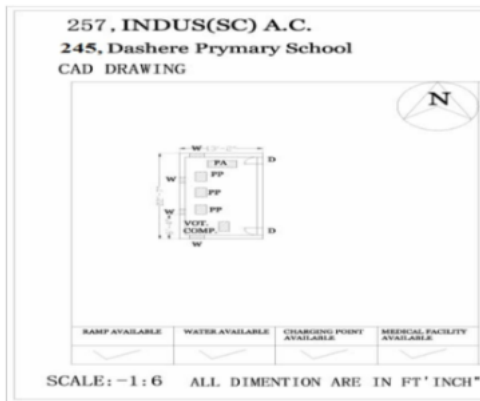

নির্বাচক নিবন্ধন আধিকারিকের স্বাক্ষর

Nazri Naksha

Google Map View

Polling Station Building Front View

Polling Station Front View

Cad View

Key MAP View

1 নাম : আলোক লতা মিশ্র অন্যান্য: অজয় চক্রবর্তী বাড়ির নং : 038 বয়স : 73 লিঙ্গ : মহিলা	UWX1650563 ফটো উপলব্ধ	2 নাম : নিভা কোলে স্বামীর নাম: অসীম কোলে বাড়ির নং : এন0153 বয়স : 33 লিঙ্গ : মহিলা	YYS1395029 ফটো উপলব্ধ	3 নাম : সন্ধ্যারানী খাঁ স্বামীর নাম: নিমাই খাঁ বাড়ির নং : n0021 বয়স : 81 লিঙ্গ : মহিলা	WB/36/254/582105 ফটো উপলব্ধ
4 নাম : স্বপন খাঁ পিতার নাম: নিমাই খাঁ বাড়ির নং : n0021 বয়স : 60 লিঙ্গ : পুরুষ	WB/36/254/582385 ফটো উপলব্ধ	5 নাম : বন্দনা খাঁ স্বামীর নাম: অসিত খাঁ বাড়ির নং : n0021 বয়স : 37 লিঙ্গ : মহিলা	WSU1322544 ফটো উপলব্ধ	6 নাম : তিলোক খাঁ মায়ের নাম: সাবিত্রী খাঁ বাড়ির নং : n0022 বয়স : 41 লিঙ্গ : পুরুষ	BHV2324077 ফটো উপলব্ধ
7 নাম : কাকলি খাঁ স্বামীর নাম: তিলোক খাঁ বাড়ির নং : n0022 বয়স : 37 লিঙ্গ : মহিলা	WSU1556216 ফটো উপলব্ধ	8 নাম : বুদ্ধদেব খাঁ পিতার নাম: তারাপদ খাঁ বাড়ির নং : n0025 বয়স : 34 লিঙ্গ : পুরুষ	WSU1453950 ফটো উপলব্ধ	9 নাম : অসীমা খাঁ স্বামীর নাম: বুদ্ধদেব খাঁ বাড়ির নং : n0025 বয়স : 34 লিঙ্গ : মহিলা	WSU1453935 ফটো উপলব্ধ
10 নাম : রবীন্দ্রনাথ খাঁ পিতার নাম: হরিপদ খাঁ বাড়ির নং : n0167 বয়স : 47 লিঙ্গ : পুরুষ	WSU1657154 ফটো উপলব্ধ	11 নাম : তপন খাঁ পিতার নাম: লক্ষী খাঁ বাড়ির নং : n0023 বয়স : 55 লিঙ্গ : পুরুষ	WSU2088730 ফটো উপলব্ধ	12 নাম : কবিতা খাঁ স্বামীর নাম: তপন খাঁ বাড়ির নং : n0023 বয়স : 70 লিঙ্গ : মহিলা	BHV1341700 ফটো উপলব্ধ
13 নাম : লক্ষ্মীরানী খাঁ স্বামীর নাম: রবীন্দ্রনাথ খাঁ বাড়ির নং : n0168 বয়স : 44 লিঙ্গ : মহিলা	WSU1657162 ফটো উপলব্ধ	14 নাম : চম্পা খাঁ স্বামীর নাম: তারাপদ খাঁ বাড়ির নং : n0025 বয়স : 59 লিঙ্গ : মহিলা	WB/36/254/582390 ফটো উপলব্ধ	15 নাম : টুম্পা খাঁ স্বামীর নাম: রবীন্দ্রনাথ খাঁ বাড়ির নং : n0022 বয়স : 59 লিঙ্গ : মহিলা	WB/36/254/582416 ফটো উপলব্ধ
16 নাম : রবীন্দ্রনাথ খাঁ পিতার নাম: সন্ন্যাসী খাঁ বাড়ির নং : n0022 বয়স : 63 লিঙ্গ : পুরুষ	WB/36/254/582592 ফটো উপলব্ধ	17 নাম : অসিত খাঁ পিতার নাম: নিমাই খাঁ বাড়ির নং : n0021 বয়স : 44 লিঙ্গ : পুরুষ	BHV1341023 ফটো উপলব্ধ	18 নাম : বার্ণা খাঁ স্বামীর নাম: স্বপন খাঁ বাড়ির নং : n0021 বয়স : 56 লিঙ্গ : মহিলা	WB/36/254/582573 ফটো উপলব্ধ
19 নাম : কার্তিক খাঁ পিতার নাম: তপন খাঁ বাড়ির নং : n0023 বয়স : 26 লিঙ্গ : পুরুষ	WSU2030179 ফটো উপলব্ধ	20 নাম : গঙ্গা খাঁ পিতার নাম: রবীন্দ্রনাথ খাঁ বাড়ির নং : n0022 বয়স : 25 লিঙ্গ : পুরুষ	WSU2176642 ফটো উপলব্ধ	21 নাম : শোভারানী খাঁ স্বামীর নাম: লক্ষী খাঁ বাড়ির নং : n0023 বয়স : 81 লিঙ্গ : মহিলা	WSU2088748 ফটো উপলব্ধ
22 নাম : পীযুষ খাঁ পিতার নাম: তপন খাঁ বাড়ির নং : এন0023 বয়স : 23 লিঙ্গ : পুরুষ	WSU2225928 ফটো উপলব্ধ	23 নাম : শুভজিৎ ঘোষ অন্যান্য: অঞ্জলা ঘোষ বাড়ির নং : n0027 বয়স : 27 লিঙ্গ : পুরুষ	WSU2176980 ফটো উপলব্ধ	24 নাম : আইভি ঘোষ স্বামীর নাম: শুভজিৎ ঘোষ বাড়ির নং : n0027 বয়স : 28 লিঙ্গ : মহিলা	NIO1839778 ফটো উপলব্ধ
25 নাম : মালা খাঁ স্বামীর নাম: দিলীপ খাঁ বাড়ির নং : n0027 বয়স : 51 লিঙ্গ : মহিলা	WB/36/254/582590 ফটো উপলব্ধ	26 নাম : সন্ধ্যা ঘোষ স্বামীর নাম: পবিত্র ঘোষ বাড়ির নং : n0026 বয়স : 66 লিঙ্গ : মহিলা	WB/36/254/582221 ফটো উপলব্ধ	27 নাম : পবিত্র ঘোষ পিতার নাম: বিষ্ণুপদ ঘোষ বাড়ির নং : n0026 বয়স : 71 লিঙ্গ : পুরুষ	WB/36/254/582044 ফটো উপলব্ধ
28 নাম : বরুণ ঘোষ পিতার নাম: পবিত্র ঘোষ বাড়ির নং : এন0026 বয়স : 42 লিঙ্গ : পুরুষ	BHV2272607 ফটো উপলব্ধ	29 নাম : বুলুা ঘোষ স্বামীর নাম: বরুণ ঘোষ বাড়ির নং : এন0026 বয়স : 37 লিঙ্গ : মহিলা	NRZ1202191 ফটো উপলব্ধ	30 নাম : অমিত কুমার ঘোষ পিতার নাম: পবিত্র ঘোষ বাড়ির নং : n0026 বয়স : 40 লিঙ্গ : পুরুষ	WSU1199124 ফটো উপলব্ধ