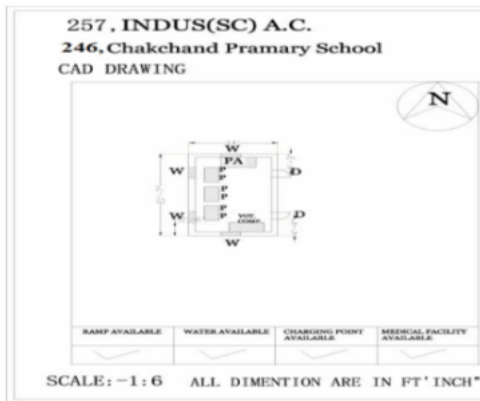

নির্বাচক নিবন্ধন আধিকারিকের স্বাক্ষর

Nazri Naksha

Google Map View

Polling Station Building Front View

Polling Station Front View

Cad View

Key MAP View

| | | | | | |
|--|--------------------------------|---|--------------------------------|--|--------------------------------|
| 1 নাম : বুল্টি ঘোষ স্বামীর নাম: নিশির ঘোষ বাড়ির নং : n0083 বয়স : 38 লিঙ্গ : মহিলা | WSU1199207 ফটো উপলব্ধ | 2 নাম : আঙ্গুর ঘোষ স্বামীর নাম: নিরাপদ ঘোষ বাড়ির নং : n0083 বয়স : 78 লিঙ্গ : মহিলা | WSU2087294 ফটো উপলব্ধ | 3 নাম : শিশির ঘোষ পিতার নাম: নিরাপদ ঘোষ বাড়ির নং : n0083 বয়স : 54 লিঙ্গ : পুরুষ | WSU2506251 ফটো উপলব্ধ |
| 4 নাম : নিশির ঘোষ পিতার নাম: নিরাপদ ঘোষ বাড়ির নং : n0083 বয়স : 51 লিঙ্গ : পুরুষ | WB/36/254/579145 ফটো উপলব্ধ | 5 নাম : সোমা ঘোষ স্বামীর নাম: শিশির ঘোষ বাড়ির নং : n0083 বয়স : 44 লিঙ্গ : মহিলা | BHV2568368 ফটো উপলব্ধ | 6 নাম : নিরাপদ ঘোষ পিতার নাম: সুরেন্দ্র নাথ ঘোষ বাড়ির নং : n0083 বয়স : 87 লিঙ্গ : পুরুষ | WSU2087302 ফটো উপলব্ধ |
| 7 নাম : ভৈরব কপাট পিতার নাম: কানাই কপাট বাড়ির নং : এন0001 বয়স : 21 লিঙ্গ : পুরুষ | WSU2379444 ফটো উপলব্ধ | 8 নাম : মায়ী কপাট স্বামীর নাম: মদন কপাট বাড়ির নং : n0001 বয়স : 76 লিঙ্গ : মহিলা | WB/36/254/579481 ফটো উপলব্ধ | 9 নাম : কানাই কপাট পিতার নাম: মদন কপাট বাড়ির নং : n0001 বয়স : 46 লিঙ্গ : পুরুষ | BHV1341684 ফটো উপলব্ধ |
| 10 নাম : বন্দনা রাণী কপাট স্বামীর নাম: বলাই কপাট বাড়ির নং : n0003 বয়স : 43 লিঙ্গ : মহিলা | BHV2242071 ফটো উপলব্ধ | 11 নাম : বলরাম কপাট পিতার নাম: মদন কপাট বাড়ির নং : n0003 বয়স : 49 লিঙ্গ : পুরুষ | WB/36/254/579407 ফটো উপলব্ধ | 12 নাম : লক্ষীকান্ত কপাট পিতার নাম: রবীন্দ্রনাথ কপাট বাড়ির নং : n0002 বয়স : 30 লিঙ্গ : পুরুষ | WSU1657717 ফটো উপলব্ধ |
| 13 নাম : তাপস কপাট পিতার নাম: রবীন্দ্রনাথ কপাট বাড়ির নং : n0002 বয়স : 32 লিঙ্গ : পুরুষ | WSU1657725 ফটো উপলব্ধ | 14 নাম : ঝর্না কপাট স্বামীর নাম: রবীন্দ্রনাথ কপাট বাড়ির নং : n0002 বয়স : 53 লিঙ্গ : মহিলা | WB/36/254/579383 ফটো উপলব্ধ | 15 নাম : রবীন্দ্রনাথ কপাট পিতার নাম: মদন কপাট বাড়ির নং : n0002 বয়স : 57 লিঙ্গ : পুরুষ | WB/36/254/579187 ফটো উপলব্ধ |
| 16 নাম : চম্পা রাণী কপাট স্বামীর নাম: কানাই কপাট বাড়ির নং : n0001 বয়স : 42 লিঙ্গ : মহিলা | BHV2242063 ফটো উপলব্ধ | 17 নাম : উত্তম কোটাল পিতার নাম: নিরাপদ কোটাল বাড়ির নং : n0009 বয়স : 49 লিঙ্গ : পুরুষ | WB/36/254/579457 ফটো উপলব্ধ | 18 নাম : রঙ্গলাল কোটাল পিতার নাম: নিরাপদ কোটাল বাড়ির নং : n0009 বয়স : 52 লিঙ্গ : পুরুষ | WB/36/254/579042 ফটো উপলব্ধ |
| 19 নাম : অর্পিতা কোটাল স্বামীর নাম: নিরাপদ কোটাল বাড়ির নং : n0009 বয়স : 72 লিঙ্গ : মহিলা | WB/36/254/579175 ফটো উপলব্ধ | 20 নাম : সুমিত্রা কোটাল স্বামীর নাম: আদিত্য কোটাল বাড়ির নং : n0008 বয়স : 49 লিঙ্গ : মহিলা | BHV1341031 ফটো উপলব্ধ | 21 নাম : আদিত্য কোটাল পিতার নাম: পশুপতি কোটাল বাড়ির নং : n0008 বয়স : 57 লিঙ্গ : পুরুষ | WB/36/254/579289 ফটো উপলব্ধ |
| 22 নাম : সিদ্ধেশ্বর কোটাল পিতার নাম: শ্যামসুন্দর কোটাল বাড়ির নং : n0007 বয়স : 25 লিঙ্গ : পুরুষ | WSU2029973 ফটো উপলব্ধ | 23 নাম : বুলটি কোটাল স্বামীর নাম: মোচন কোটাল বাড়ির নং : n0007 বয়স : 38 লিঙ্গ : মহিলা | BHV2568202 ফটো উপলব্ধ | 24 নাম : আদুরী কোটাল স্বামীর নাম: নিরাপদ কোটাল বাড়ির নং : n0010 বয়স : 37 লিঙ্গ : মহিলা | WSU1323443 ফটো উপলব্ধ |
| 25 নাম : ধীরেন কোটাল পিতার নাম: নিমাই কোটাল বাড়ির নং : n0011 বয়স : 67 লিঙ্গ : পুরুষ | WB/36/254/579155 ফটো উপলব্ধ | 26 নাম : রেখা কোটাল স্বামীর নাম: ধীরেন কোটাল বাড়ির নং : n0011 বয়স : 53 লিঙ্গ : মহিলা | WB/36/254/579449 ফটো উপলব্ধ | 27 নাম : পরিক্ষীত রায় পিতার নাম: হারাধন রায় বাড়ির নং : n0005 বয়স : 31 লিঙ্গ : পুরুষ | WSU1732742 ফটো উপলব্ধ |
| 28 নাম : হীরা কোটাল পিতার নাম: পশুপতি কোটাল বাড়ির নং : n0006 বয়স : 67 লিঙ্গ : পুরুষ | WB/36/254/579008 ফটো উপলব্ধ | 29 নাম : লক্ষী কোটাল স্বামীর নাম: হীরা কোটাল বাড়ির নং : n0006 বয়স : 64 লিঙ্গ : মহিলা | WB/36/254/579172 ফটো উপলব্ধ | 30 নাম : চাঁপা কোটাল স্বামীর নাম: হীরা কোটাল বাড়ির নং : n0006 বয়স : 56 লিঙ্গ : মহিলা | WB/36/254/579208 ফটো উপলব্ধ |