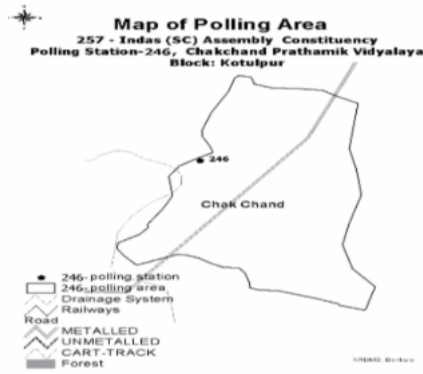

Nazri Naksha