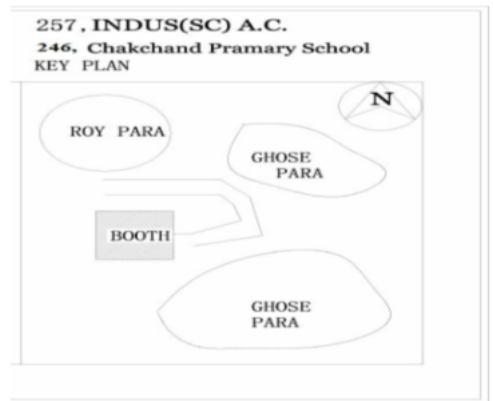

নির্বাচক নিবন্ধন আধিকারিকের স্বাক্ষর

Nazri Naksha

Google Map View

Polling Station Building Front View

Polling Station Front View

Cad View

Key MAP View

| | | | | | |
|--|--------------------------------|---|--------------------------------|--|--------------------------------|
| 1 নাম : বুল্টি ঘোষ স্বামীর নাম: নিশির ঘোষ বাড়ির নং : n0083 বয়স : 38 লিঙ্গ : মহিলা | WSU1199207 ফটো উপলব্ধ | 2 নাম : আঙ্গুর ঘোষ স্বামীর নাম: নিরাপদ ঘোষ বাড়ির নং : n0083 বয়স : 78 লিঙ্গ : মহিলা | WSU2087294 ফটো উপলব্ধ | 3 নাম : শিশির ঘোষ পিতার নাম: নিরাপদ ঘোষ বাড়ির নং : n0083 বয়স : 54 লিঙ্গ : পুরুষ | WSU2506251 ফটো উপলব্ধ |
| 4 নাম : নিশির ঘোষ পিতার নাম: নিরাপদ ঘোষ বাড়ির নং : n0083 বয়স : 51 লিঙ্গ : পুরুষ | WB/36/254/579145 ফটো উপলব্ধ | 5 নাম : সোমা ঘোষ স্বামীর নাম: শিশির ঘোষ বাড়ির নং : n0083 বয়স : 44 লিঙ্গ : মহিলা | BHV2568368 ফটো উপলব্ধ | 6 নাম : নিরাপদ ঘোষ পিতার নাম: সুরেন্দ্র নাথ ঘোষ বাড়ির নং : n0083 বয়স : 87 লিঙ্গ : পুরুষ | WSU2087302 ফটো উপলব্ধ |
| 7 নাম : ভৈরব কপাট পিতার নাম: কানাই কপাট বাড়ির নং : এন0001 বয়স : 21 লিঙ্গ : পুরুষ | WSU2379444 ফটো উপলব্ধ | 8 নাম : মায়ী কপাট স্বামীর নাম: মদন কপাট বাড়ির নং : n0001 বয়স : 76 লিঙ্গ : মহিলা | WB/36/254/579481 ফটো উপলব্ধ | 9 নাম : কানাই কপাট পিতার নাম: মদন কপাট বাড়ির নং : n0001 বয়স : 46 লিঙ্গ : পুরুষ | BHV1341684 ফটো উপলব্ধ |
| 10 নাম : বন্দনা রাণী কপাট স্বামীর নাম: বলাই কপাট বাড়ির নং : n0003 বয়স : 43 লিঙ্গ : মহিলা | BHV2242071 ফটো উপলব্ধ | 11 নাম : বলরাম কপাট পিতার নাম: মদন কপাট বাড়ির নং : n0003 বয়স : 49 লিঙ্গ : পুরুষ | WB/36/254/579407 ফটো উপলব্ধ | 12 নাম : লক্ষীকান্ত কপাট পিতার নাম: রবীন্দ্রনাথ কপাট বাড়ির নং : n0002 বয়স : 30 লিঙ্গ : পুরুষ | WSU1657717 ফটো উপলব্ধ |
| 13 নাম : তাপস কপাট পিতার নাম: রবীন্দ্রনাথ কপাট বাড়ির নং : n0002 বয়স : 32 লিঙ্গ : পুরুষ | WSU1657725 ফটো উপলব্ধ | 14 নাম : ঝর্না কপাট স্বামীর নাম: রবীন্দ্রনাথ কপাট বাড়ির নং : n0002 বয়স : 53 লিঙ্গ : মহিলা | WB/36/254/579383 ফটো উপলব্ধ | 15 নাম : রবীন্দ্রনাথ কপাট পিতার নাম: মদন কপাট বাড়ির নং : n0002 বয়স : 57 লিঙ্গ : পুরুষ | WB/36/254/579187 ফটো উপলব্ধ |
| 16 নাম : চম্পা রাণী কপাট স্বামীর নাম: কানাই কপাট বাড়ির নং : n0001 বয়স : 42 লিঙ্গ : মহিলা | BHV2242063 ফটো উপলব্ধ | 17 নাম : উত্তম কোটাল পিতার নাম: নিরাপদ কোটাল বাড়ির নং : n0009 বয়স : 49 লিঙ্গ : পুরুষ | WB/36/254/579457 ফটো উপলব্ধ | 18 নাম : রঙ্গলাল কোটাল পিতার নাম: নিরাপদ কোটাল বাড়ির নং : n0009 বয়স : 52 লিঙ্গ : পুরুষ | WB/36/254/579042 ফটো উপলব্ধ |
| 19 নাম : অর্পিতা কোটাল স্বামীর নাম: নিরাপদ কোটাল বাড়ির নং : n0009 বয়স : 72 লিঙ্গ : মহিলা | WB/36/254/579175 ফটো উপলব্ধ | 20 নাম : সুমিত্রা কোটাল স্বামীর নাম: আদিত্য কোটাল বাড়ির নং : n0008 বয়স : 49 লিঙ্গ : মহিলা | BHV1341031 ফটো উপলব্ধ | 21 নাম : আদিত্য কোটাল পিতার নাম: পশুপতি কোটাল বাড়ির নং : n0008 বয়স : 57 লিঙ্গ : পুরুষ | WB/36/254/579289 ফটো উপলব্ধ |
| 22 নাম : সিদ্ধেশ্বর কোটাল পিতার নাম: শ্যামসুন্দর কোটাল বাড়ির নং : n0007 বয়স : 25 লিঙ্গ : পুরুষ | WSU2029973 ফটো উপলব্ধ | 23 নাম : বুলটি কোটাল স্বামীর নাম: মোচন কোটাল বাড়ির নং : n0007 বয়স : 38 লিঙ্গ : মহিলা | BHV2568202 ফটো উপলব্ধ | 24 নাম : আদুরী কোটাল স্বামীর নাম: নিরাপদ কোটাল বাড়ির নং : n0010 বয়স : 37 লিঙ্গ : মহিলা | WSU1323443 ফটো উপলব্ধ |
| 25 নাম : ধীরেন কোটাল পিতার নাম: নিমাই কোটাল বাড়ির নং : n0011 বয়স : 67 লিঙ্গ : পুরুষ | WB/36/254/579155 ফটো উপলব্ধ | 26 নাম : রেখা কোটাল স্বামীর নাম: ধীরেন কোটাল বাড়ির নং : n0011 বয়স : 53 লিঙ্গ : মহিলা | WB/36/254/579449 ফটো উপলব্ধ | 27 নাম : পরিক্ষীত রায় পিতার নাম: হারাধন রায় বাড়ির নং : n0005 বয়স : 31 লিঙ্গ : পুরুষ | WSU1732742 ফটো উপলব্ধ |
| 28 নাম : হীরা কোটাল পিতার নাম: পশুপতি কোটাল বাড়ির নং : n0006 বয়স : 67 লিঙ্গ : পুরুষ | WB/36/254/579008 ফটো উপলব্ধ | 29 নাম : লক্ষী কোটাল স্বামীর নাম: হীরা কোটাল বাড়ির নং : n0006 বয়স : 64 লিঙ্গ : মহিলা | WB/36/254/579172 ফটো উপলব্ধ | 30 নাম : চাঁপা কোটাল স্বামীর নাম: হীরা কোটাল বাড়ির নং : n0006 বয়স : 56 লিঙ্গ : মহিলা | WB/36/254/579208 ফটো উপলব্ধ |