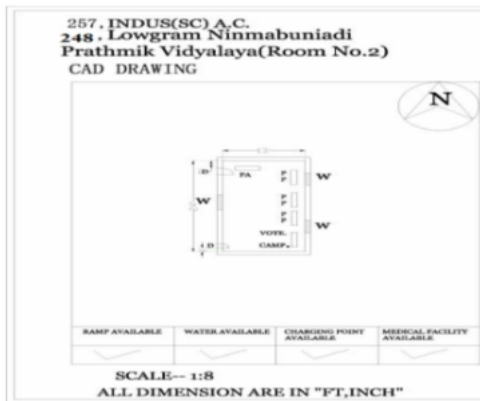

নির্বাচক নিবন্ধন আধিকারিকের স্বাক্ষর

Nazri Naksha

Google Map View

Polling Station Building Front View

Polling Station Front View

Cad View

Key MAP View

1 নাম : বিজলী কোটাল স্বামীর নাম: গৌর কোটাল বাড়ির নং : n0117 বয়স : 66 লিঙ্গ : মহিলা	WB/36/254/585043	ফটো উপলব্ধ	2 নাম : মিনতী কোটাল স্বামীর নাম: প্রশান্ত কোটাল বাড়ির নং : n0117 বয়স : 38 লিঙ্গ : মহিলা	JVP2384717	ফটো উপলব্ধ	3 নাম : শ্রীমন্ত কোটাল পিতার নাম: জগন্নাথ কোটাল বাড়ির নং : n0118 বয়স : 40 লিঙ্গ : পুরুষ	BHV2325587	ফটো উপলব্ধ
4 নাম : গোলাপী কোটাল স্বামীর নাম: শ্রীমন্ত কোটাল বাড়ির নং : n0118 বয়স : 36 লিঙ্গ : মহিলা	WSU1323815	ফটো উপলব্ধ	5 নাম : চন্দনা কোটাল স্বামীর নাম: শ্রীকান্ত কোটাল বাড়ির নং : n0116 বয়স : 46 লিঙ্গ : মহিলা	BHV1333285	ফটো উপলব্ধ	6 নাম : শ্রীকান্ত কোটাল পিতার নাম: সত্য কোটাল বাড়ির নং : n0116 বয়স : 56 লিঙ্গ : পুরুষ	WB/36/254/585072	ফটো উপলব্ধ
7 নাম : উমা কোটাল স্বামীর নাম: সত্য কোটাল বাড়ির নং : n0116 বয়স : 73 লিঙ্গ : মহিলা	WB/36/254/585078	ফটো উপলব্ধ	8 নাম : জগন্নাথ কোটাল পিতার নাম: লক্ষন কোটাল বাড়ির নং : n0118 বয়স : 74 লিঙ্গ : পুরুষ	WB/36/254/585038	ফটো উপলব্ধ	# 9 নাম : চাঁপা কোটাল স্বামীর নাম: বীরেন্দ্র কোটাল বাড়ির নং : n0118 বয়স : 38 লিঙ্গ : মহিলা	WSU1323955	ফটো উপলব্ধ
10 নাম : রবি কোটাল স্বামীর নাম: জগন্নাথ কোটাল বাড়ির নং : n0118 বয়স : 64 লিঙ্গ : মহিলা	WB/36/254/585129	ফটো উপলব্ধ	11 নাম : মঙ্গলা কোটাল স্বামীর নাম: কার্তিক কোটাল বাড়ির নং : n0117 বয়স : 44 লিঙ্গ : মহিলা	WSU1557172	ফটো উপলব্ধ	12 নাম : কার্তিক কোটাল পিতার নাম: গৌর কোটাল বাড়ির নং : n0117 বয়স : 46 লিঙ্গ : পুরুষ	BHV1628023	ফটো উপলব্ধ
13 নাম : গৌর কোটাল পিতার নাম: লক্ষন কোটাল বাড়ির নং : n0117 বয়স : 76 লিঙ্গ : পুরুষ	WB/36/254/585065	ফটো উপলব্ধ	14 নাম : জয়ন্ত কোটাল পিতার নাম: সত্য কোটাল বাড়ির নং : n0116 বয়স : 42 লিঙ্গ : পুরুষ	BHV2242667	ফটো উপলব্ধ	15 নাম : মমতা কোটাল স্বামীর নাম: জয়ন্ত কোটাল বাড়ির নং : n0116 বয়স : 32 লিঙ্গ : মহিলা	WSU1454727	ফটো উপলব্ধ
16 নাম : অচিন্ত্য কোটাল পিতার নাম: গৌর কোটাল বাড়ির নং : n0117 বয়স : 41 লিঙ্গ : পুরুষ	BHV2324911	ফটো উপলব্ধ	17 নাম : পার্থ কোটাল পিতার নাম: শ্রীকান্ত কোটাল বাড়ির নং : n0116 বয়স : 25 লিঙ্গ : পুরুষ	WSU2177442	ফটো উপলব্ধ	18 নাম : অর্পনা কোটাল স্বামীর নাম: অচিন্ত্য কোটাল বাড়ির নং : n0117 বয়স : 30 লিঙ্গ : মহিলা	WSU1742733	ফটো উপলব্ধ
19 নাম : বীরেন্দ্র কোটাল পিতার নাম: জগন্নাথ কোটাল বাড়ির নং : n0118 বয়স : 42 লিঙ্গ : পুরুষ	BHV2272813	ফটো উপলব্ধ	20 নাম : প্রশান্ত কোটাল পিতার নাম: গৌর কোটাল বাড়ির নং : n0117 বয়স : 41 লিঙ্গ : পুরুষ	BHV2324929	ফটো উপলব্ধ	21 নাম : সুভাষ দিগার পিতার নাম: রবি দিগার বাড়ির নং : n0139 বয়স : 35 লিঙ্গ : পুরুষ	WSU1323583	ফটো উপলব্ধ
22 নাম : আল্পনা দিগার স্বামীর নাম: প্রহ্লাদ দিগার বাড়ির নং : n0139 বয়স : 51 লিঙ্গ : মহিলা	WB/36/254/585561	ফটো উপলব্ধ	23 নাম : রাজু দিগার পিতার নাম: অজিত দিগার বাড়ির নং : n0127 বয়স : 34 লিঙ্গ : পুরুষ	WSU1323591	ফটো উপলব্ধ	24 নাম : রনজিৎ দিগার পিতার নাম: শংকর দিগার বাড়ির নং : n0127 বয়স : 26 লিঙ্গ : পুরুষ	WSU2177475	ফটো উপলব্ধ
25 নাম : শকুন্তলা দিগার স্বামীর নাম: রাজু দিগার বাড়ির নং : n0127 বয়স : 29 লিঙ্গ : মহিলা	WSU2177566	ফটো উপলব্ধ	26 নাম : উর্মিলা দিগার স্বামীর নাম: শক্তিপদ দিগার বাড়ির নং : n0127 বয়স : 80 লিঙ্গ : মহিলা	WSU2085835	ফটো উপলব্ধ	27 নাম : সুচিত্রা দিগার স্বামীর নাম: শংকর দিগার বাড়ির নং : n0127 বয়স : 50 লিঙ্গ : মহিলা	BHV2516987	ফটো উপলব্ধ
28 নাম : প্রহ্লাদ দিগার পিতার নাম: অনন্ত দিগার বাড়ির নং : n0139 বয়স : 54 লিঙ্গ : পুরুষ	WSU2085272	ফটো উপলব্ধ	29 নাম : রবি দিগার পিতার নাম: অনন্ত দিগার বাড়ির নং : n0139 বয়স : 57 লিঙ্গ : পুরুষ	WSU2085298	ফটো উপলব্ধ	30 নাম : শঙ্কর দিগার পিতার নাম: শক্তি পদ দিগার বাড়ির নং : n0127 বয়স : 55 লিঙ্গ : পুরুষ	WSU2085850	ফটো উপলব্ধ