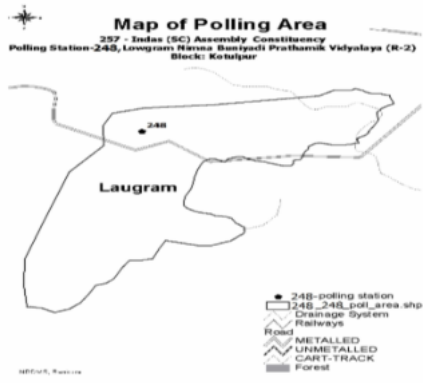

Nazri Naksha