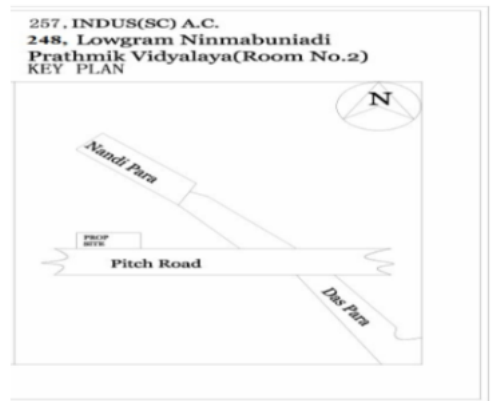

নির্বাচক নিবন্ধন আধিকারিকের স্বাক্ষর

Nazri Naksha

Google Map View

Polling Station Building Front View

Polling Station Front View

Cad View

Key MAP View

1 নাম : বিজলী কোটাল স্বামীর নাম: গৌর কোটাল বাড়ির নং : n0117 বয়স : 66 লিঙ্গ : মহিলা	WB/36/254/585043	ফটো উপলব্ধ	2 নাম : মিনতী কোটাল স্বামীর নাম: প্রশান্ত কোটাল বাড়ির নং : n0117 বয়স : 38 লিঙ্গ : মহিলা	JVP2384717	ফটো উপলব্ধ	3 নাম : শ্রীমন্ত কোটাল পিতার নাম: জগন্নাথ কোটাল বাড়ির নং : n0118 বয়স : 40 লিঙ্গ : পুরুষ	BHV2325587	ফটো উপলব্ধ
4 নাম : গোলাপী কোটাল স্বামীর নাম: শ্রীমন্ত কোটাল বাড়ির নং : n0118 বয়স : 36 লিঙ্গ : মহিলা	WSU1323815	ফটো উপলব্ধ	5 নাম : চন্দনা কোটাল স্বামীর নাম: শ্রীকান্ত কোটাল বাড়ির নং : n0116 বয়স : 46 লিঙ্গ : মহিলা	BHV1333285	ফটো উপলব্ধ	6 নাম : শ্রীকান্ত কোটাল পিতার নাম: সত্য কোটাল বাড়ির নং : n0116 বয়স : 56 লিঙ্গ : পুরুষ	WB/36/254/585072	ফটো উপলব্ধ
7 নাম : উমা কোটাল স্বামীর নাম: সত্য কোটাল বাড়ির নং : n0116 বয়স : 73 লিঙ্গ : মহিলা	WB/36/254/585078	ফটো উপলব্ধ	8 নাম : জগন্নাথ কোটাল পিতার নাম: লক্ষন কোটাল বাড়ির নং : n0118 বয়স : 74 লিঙ্গ : পুরুষ	WB/36/254/585038	ফটো উপলব্ধ	# 9 নাম : চাঁপা কোটাল স্বামীর নাম: বীরেন্দ্র কোটাল বাড়ির নং : n0118 বয়স : 38 লিঙ্গ : মহিলা	WSU1323955	ফটো উপলব্ধ
10 নাম : রবি কোটাল স্বামীর নাম: জগন্নাথ কোটাল বাড়ির নং : n0118 বয়স : 64 লিঙ্গ : মহিলা	WB/36/254/585129	ফটো উপলব্ধ	11 নাম : মঙ্গলা কোটাল স্বামীর নাম: কার্তিক কোটাল বাড়ির নং : n0117 বয়স : 44 লিঙ্গ : মহিলা	WSU1557172	ফটো উপলব্ধ	12 নাম : কার্তিক কোটাল পিতার নাম: গৌর কোটাল বাড়ির নং : n0117 বয়স : 46 লিঙ্গ : পুরুষ	BHV1628023	ফটো উপলব্ধ
13 নাম : গৌর কোটাল পিতার নাম: লক্ষন কোটাল বাড়ির নং : n0117 বয়স : 76 লিঙ্গ : পুরুষ	WB/36/254/585065	ফটো উপলব্ধ	14 নাম : জয়ন্ত কোটাল পিতার নাম: সত্য কোটাল বাড়ির নং : n0116 বয়স : 42 লিঙ্গ : পুরুষ	BHV2242667	ফটো উপলব্ধ	15 নাম : মমতা কোটাল স্বামীর নাম: জয়ন্ত কোটাল বাড়ির নং : n0116 বয়স : 32 লিঙ্গ : মহিলা	WSU1454727	ফটো উপলব্ধ
16 নাম : অচিন্ত্য কোটাল পিতার নাম: গৌর কোটাল বাড়ির নং : n0117 বয়স : 41 লিঙ্গ : পুরুষ	BHV2324911	ফটো উপলব্ধ	17 নাম : পার্থ কোটাল পিতার নাম: শ্রীকান্ত কোটাল বাড়ির নং : n0116 বয়স : 25 লিঙ্গ : পুরুষ	WSU2177442	ফটো উপলব্ধ	18 নাম : অর্পনা কোটাল স্বামীর নাম: অচিন্ত্য কোটাল বাড়ির নং : n0117 বয়স : 30 লিঙ্গ : মহিলা	WSU1742733	ফটো উপলব্ধ
19 নাম : বীরেন্দ্র কোটাল পিতার নাম: জগন্নাথ কোটাল বাড়ির নং : n0118 বয়স : 42 লিঙ্গ : পুরুষ	BHV2272813	ফটো উপলব্ধ	20 নাম : প্রশান্ত কোটাল পিতার নাম: গৌর কোটাল বাড়ির নং : n0117 বয়স : 41 লিঙ্গ : পুরুষ	BHV2324929	ফটো উপলব্ধ	21 নাম : সুভাষ দিগার পিতার নাম: রবি দিগার বাড়ির নং : n0139 বয়স : 35 লিঙ্গ : পুরুষ	WSU1323583	ফটো উপলব্ধ
22 নাম : আল্পনা দিগার স্বামীর নাম: প্রহ্লাদ দিগার বাড়ির নং : n0139 বয়স : 51 লিঙ্গ : মহিলা	WB/36/254/585561	ফটো উপলব্ধ	23 নাম : রাজু দিগার পিতার নাম: অজিত দিগার বাড়ির নং : n0127 বয়স : 34 লিঙ্গ : পুরুষ	WSU1323591	ফটো উপলব্ধ	24 নাম : রনজিৎ দিগার পিতার নাম: শংকর দিগার বাড়ির নং : n0127 বয়স : 26 লিঙ্গ : পুরুষ	WSU2177475	ফটো উপলব্ধ
25 নাম : শকুন্তলা দিগার স্বামীর নাম: রাজু দিগার বাড়ির নং : n0127 বয়স : 29 লিঙ্গ : মহিলা	WSU2177566	ফটো উপলব্ধ	26 নাম : উর্মিলা দিগার স্বামীর নাম: শক্তিপদ দিগার বাড়ির নং : n0127 বয়স : 80 লিঙ্গ : মহিলা	WSU2085835	ফটো উপলব্ধ	27 নাম : সুচিত্রা দিগার স্বামীর নাম: শংকর দিগার বাড়ির নং : n0127 বয়স : 50 লিঙ্গ : মহিলা	BHV2516987	ফটো উপলব্ধ
28 নাম : প্রহ্লাদ দিগার পিতার নাম: অনন্ত দিগার বাড়ির নং : n0139 বয়স : 54 লিঙ্গ : পুরুষ	WSU2085272	ফটো উপলব্ধ	29 নাম : রবি দিগার পিতার নাম: অনন্ত দিগার বাড়ির নং : n0139 বয়স : 57 লিঙ্গ : পুরুষ	WSU2085298	ফটো উপলব্ধ	30 নাম : শঙ্কর দিগার পিতার নাম: শক্তি পদ দিগার বাড়ির নং : n0127 বয়স : 55 লিঙ্গ : পুরুষ	WSU2085850	ফটো উপলব্ধ