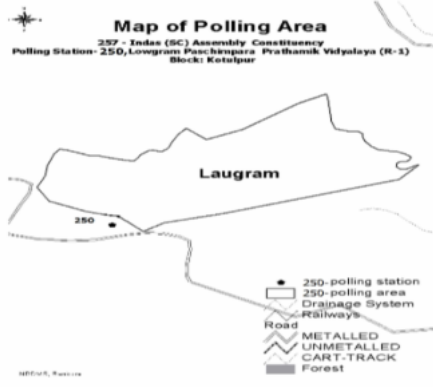

নির্বাচক নিবন্ধন আধিকারিকের স্বাক্ষর

Nazri Naksha

Google Map View

Polling Station Building Front View

Polling Station Front View

Cad View

Key MAP View

বিধানসভা নির্বাচনক্ষেত্রের নং, নাম : 257-ইন্দাস  
ভাগ নং, নাম : 1-লাউগ্রাম,নাগপাড়া,রঘুনাথপুর,উত্তরপাড়া,দুলেপাড়া