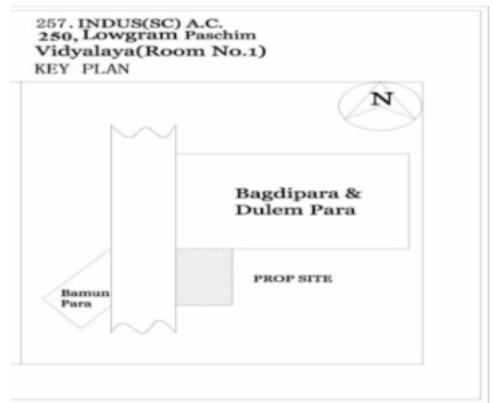

নির্বাচক নিবন্ধন আধিকারিকের স্বাক্ষর

Nazri Naksha

Google Map View

Polling Station Building Front View

Polling Station Front View

Cad View

Key MAP View

বিধানসভা নির্বাচনক্ষেত্রের নং, নাম : 257-ইন্দাস  
ভাগ নং, নাম : 1-লাউগ্রাম,নাগপাড়া,রঘুনাথপুর,উত্তরপাড়া,দুলেপাড়া