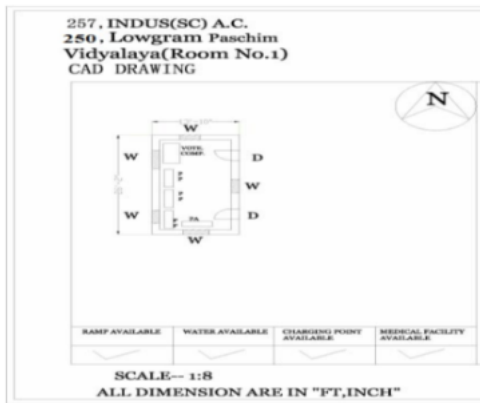

নির্বাচক নিবন্ধন আধিকারিকের স্বাক্ষর

Nazri Naksha

Google Map View

Polling Station Building Front View

Polling Station Front View

Cad View

Key MAP View

বিধানসভা নির্বাচনক্ষেত্রের নং, নাম : 257-ইন্দাস  
ভাগ নং, নাম : 1-লাউগ্রাম,নাগপাড়া,রঘুনাথপুর,উত্তরপাড়া,দুলেপাড়া