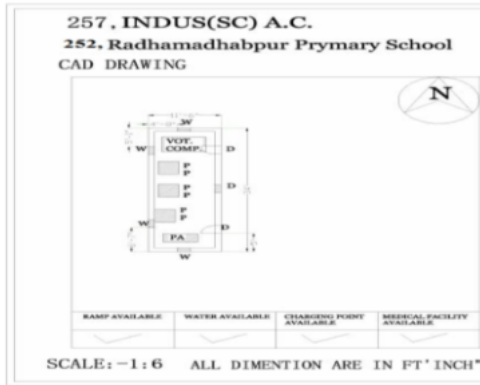

নির্বাচক নিবন্ধন আধিকারিকের স্বাক্ষর

Nazri Naksha

Google Map View

Polling Station Building Front View

Polling Station Front View

Cad View

Key MAP View

1 নাম : সরস্বতী বেজ (রাউৎ) স্বামীর নাম: মহাদেব রাউৎ বাড়ির নং : n0162 বয়স : 34 লিঙ্গ : মহিলা	WSU1325687 ফটো উপলব্ধ	2 নাম : তুফান কোটাল পিতার নাম: দিলীপ কোটাল বাড়ির নং : n0001 বয়স : 29 লিঙ্গ : পুরুষ	WSU1734029 ফটো উপলব্ধ	3 নাম : রীনা কোটাল স্বামীর নাম: দিলীপ কোটাল বাড়ির নং : n0001 বয়স : 51 লিঙ্গ : মহিলা	WB/36/254/609155 ফটো উপলব্ধ
4 নাম : লক্ষী কোটাল স্বামীর নাম: পিরু কোটাল বাড়ির নং : n0001 বয়স : 69 লিঙ্গ : মহিলা	WB/36/254/609120 ফটো উপলব্ধ	5 নাম : দিলীপ কোটাল পিতার নাম: পিরু কোটাল বাড়ির নং : n0001 বয়স : 53 লিঙ্গ : পুরুষ	WB/36/254/609105 ফটো উপলব্ধ	6 নাম : প্রতিমা কোলে স্বামীর নাম: বিজল কোলে বাড়ির নং : n0079 বয়স : 58 লিঙ্গ : মহিলা	WB/36/254/609257 ফটো উপলব্ধ
7 নাম : জয়দেব কোলে পিতার নাম: ফনী ভূষণ কোলে বাড়ির নং : 131 বয়স : 56 লিঙ্গ : পুরুষ	BHV2570786 ফটো উপলব্ধ	8 নাম : বিজল কুমার কোলে পিতার নাম: গৌরীশংকর কোলে বাড়ির নং : n0079 বয়স : 68 লিঙ্গ : পুরুষ	WSU2181642 ফটো উপলব্ধ	9 নাম : গৌরীরানী কোলে স্বামীর নাম: জয়দেব কোলে বাড়ির নং : n0131 বয়স : 47 লিঙ্গ : মহিলা	BHV2248383 ফটো উপলব্ধ
10 নাম : দীপায়ন কোলে পিতার নাম: জয়দেব কোলে বাড়ির নং : n0131 বয়স : 27 লিঙ্গ : পুরুষ	WSU1894930 ফটো উপলব্ধ	11 নাম : শ্রেয়া কোলে পিতার নাম: জয়দেব কোলে বাড়ির নং : এন0131 বয়স : 21 লিঙ্গ : মহিলা	WSU2443844 ফটো উপলব্ধ	12 নাম : প্রিয়ান্বিতা খাঁ স্বামীর নাম: তুফান খাঁ বাড়ির নং : n0159 বয়স : 25 লিঙ্গ : মহিলা	WSU2178572 ফটো উপলব্ধ
13 নাম : মিলন খাঁ পিতার নাম: প্রশান্ত খাঁ বাড়ির নং : 104 বয়স : 37 লিঙ্গ : পুরুষ	BHV2567394 ফটো উপলব্ধ	14 নাম : প্রশান্ত খাঁ পিতার নাম: হরিশাধন খাঁ বাড়ির নং : 104 বয়স : 60 লিঙ্গ : পুরুষ	WB/36/254/573132 ফটো উপলব্ধ	15 নাম : হৈমন্তী খাঁ স্বামীর নাম: মিলন খাঁ বাড়ির নং : n0156 বয়স : 31 লিঙ্গ : মহিলা	WSU1734193 ফটো উপলব্ধ
16 নাম : তুফান খাঁ পিতার নাম: প্রশান্ত খাঁ বাড়ির নং : 104 বয়স : 33 লিঙ্গ : পুরুষ	WSU1453604 ফটো উপলব্ধ	17 নাম : বকুল ঘাড়াই পিতার নাম: কৈবল ঘাড়াই বাড়ির নং : n0004 বয়স : 69 লিঙ্গ : পুরুষ	WB/36/254/609406 ফটো উপলব্ধ	18 নাম : পূর্ণিমা ঘাড়াই স্বামীর নাম: বকুল ঘাড়াই বাড়ির নং : n0004 বয়স : 59 লিঙ্গ : মহিলা	WB/36/254/609287 ফটো উপলব্ধ
19 নাম : টুকাই ঘোড়াই পিতার নাম: বকুল ঘোড়াই বাড়ির নং : n0004 বয়স : 37 লিঙ্গ : পুরুষ	WSU1135946 ফটো উপলব্ধ	20 নাম : লীলা ঘাড়াই স্বামীর নাম: রবি ঘাড়াই বাড়ির নং : n0006 বয়স : 73 লিঙ্গ : মহিলা	WB/36/254/609077 ফটো উপলব্ধ	21 নাম : মহাদেব ঘোড়াই পিতার নাম: রবি ঘাড়াই বাড়ির নং : n0006 বয়স : 51 লিঙ্গ : পুরুষ	WSU2307619 ফটো উপলব্ধ
22 নাম : সহদেব ঘাড়াই পিতার নাম: রবি ঘাড়াই বাড়ির নং : n0006 বয়স : 51 লিঙ্গ : পুরুষ	WB/36/254/609175 ফটো উপলব্ধ	23 নাম : রুপা ঘোড়াই স্বামীর নাম: সহদেব ঘোড়াই বাড়ির নং : n0006 বয়স : 42 লিঙ্গ : মহিলা	BHV2274538 ফটো উপলব্ধ	24 নাম : উমারানী ঘাড়াই স্বামীর নাম: গোবিন্দ ঘাড়াই বাড়ির নং : n0007 বয়স : 78 লিঙ্গ : মহিলা	WB/36/254/609052 ফটো উপলব্ধ
25 নাম : মায়ী ঘাড়াই স্বামীর নাম: আনন্দ ঘাড়াই বাড়ির নং : n0008 বয়স : 79 লিঙ্গ : মহিলা	WB/36/254/609223 ফটো উপলব্ধ	26 নাম : গোরচাঁদ ঘাড়াই পিতার নাম: আনন্দ ঘাড়াই বাড়ির নং : n0008 বয়স : 63 লিঙ্গ : পুরুষ	WB/36/254/609479 ফটো উপলব্ধ	27 নাম : কার্তিক ঘাড়াই পিতার নাম: অভয়পদ ঘাড়াই বাড়ির নং : n0014 বয়স : 53 লিঙ্গ : পুরুষ	WB/36/254/609472 ফটো উপলব্ধ
28 নাম : গনেশ ঘোড়াই পিতার নাম: অভয়পদ ঘোড়াই বাড়ির নং : n0014 বয়স : 42 লিঙ্গ : পুরুষ	BHV2248706 ফটো উপলব্ধ	29 নাম : সীমা ঘোড়াই স্বামীর নাম: গনেশ ঘোড়াই বাড়ির নং : n0014 বয়স : 34 লিঙ্গ : মহিলা	WSU1456276 ফটো উপলব্ধ	30 নাম : মৌসুমী ঘোড়াই স্বামীর নাম: কার্তিক ঘোড়াই বাড়ির নং : n0014 বয়স : 40 লিঙ্গ : মহিলা	BHV2328243 ফটো উপলব্ধ