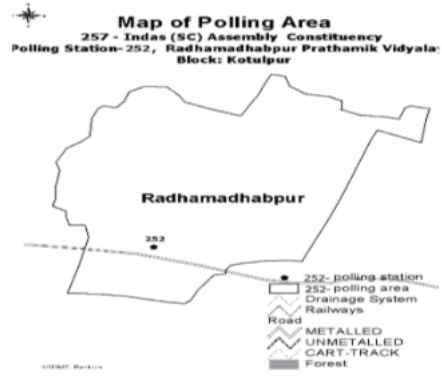

Nazri Naksha