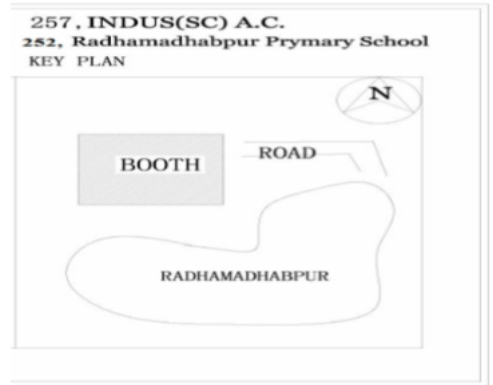

নির্বাচক নিবন্ধন আধিকারিকের স্বাক্ষর

Nazri Naksha

Google Map View

Polling Station Building Front View

Polling Station Front View

Cad View

Key MAP View

1 নাম : সরস্বতী বেজ (রাউৎ) স্বামীর নাম: মহাদেব রাউৎ বাড়ির নং : n0162 বয়স : 34 লিঙ্গ : মহিলা	WSU1325687 ফটো উপলব্ধ	2 নাম : তুফান কোটাল পিতার নাম: দিলীপ কোটাল বাড়ির নং : n0001 বয়স : 29 লিঙ্গ : পুরুষ	WSU1734029 ফটো উপলব্ধ	3 নাম : রীনা কোটাল স্বামীর নাম: দিলীপ কোটাল বাড়ির নং : n0001 বয়স : 51 লিঙ্গ : মহিলা	WB/36/254/609155 ফটো উপলব্ধ
4 নাম : লক্ষী কোটাল স্বামীর নাম: পিরু কোটাল বাড়ির নং : n0001 বয়স : 69 লিঙ্গ : মহিলা	WB/36/254/609120 ফটো উপলব্ধ	5 নাম : দিলীপ কোটাল পিতার নাম: পিরু কোটাল বাড়ির নং : n0001 বয়স : 53 লিঙ্গ : পুরুষ	WB/36/254/609105 ফটো উপলব্ধ	6 নাম : প্রতিমা কোলে স্বামীর নাম: বিজল কোলে বাড়ির নং : n0079 বয়স : 58 লিঙ্গ : মহিলা	WB/36/254/609257 ফটো উপলব্ধ
7 নাম : জয়দেব কোলে পিতার নাম: ফনী ভূষণ কোলে বাড়ির নং : 131 বয়স : 56 লিঙ্গ : পুরুষ	BHV2570786 ফটো উপলব্ধ	8 নাম : বিজল কুমার কোলে পিতার নাম: গৌরীশংকর কোলে বাড়ির নং : n0079 বয়স : 68 লিঙ্গ : পুরুষ	WSU2181642 ফটো উপলব্ধ	9 নাম : গৌরীরানী কোলে স্বামীর নাম: জয়দেব কোলে বাড়ির নং : n0131 বয়স : 47 লিঙ্গ : মহিলা	BHV2248383 ফটো উপলব্ধ
10 নাম : দীপায়ন কোলে পিতার নাম: জয়দেব কোলে বাড়ির নং : n0131 বয়স : 27 লিঙ্গ : পুরুষ	WSU1894930 ফটো উপলব্ধ	11 নাম : শ্রেয়া কোলে পিতার নাম: জয়দেব কোলে বাড়ির নং : এন0131 বয়স : 21 লিঙ্গ : মহিলা	WSU2443844 ফটো উপলব্ধ	12 নাম : প্রিয়ান্বিতা খাঁ স্বামীর নাম: তুফান খাঁ বাড়ির নং : n0159 বয়স : 25 লিঙ্গ : মহিলা	WSU2178572 ফটো উপলব্ধ
13 নাম : মিলন খাঁ পিতার নাম: প্রশান্ত খাঁ বাড়ির নং : 104 বয়স : 37 লিঙ্গ : পুরুষ	BHV2567394 ফটো উপলব্ধ	14 নাম : প্রশান্ত খাঁ পিতার নাম: হরিশাধন খাঁ বাড়ির নং : 104 বয়স : 60 লিঙ্গ : পুরুষ	WB/36/254/573132 ফটো উপলব্ধ	15 নাম : হৈমন্তী খাঁ স্বামীর নাম: মিলন খাঁ বাড়ির নং : n0156 বয়স : 31 লিঙ্গ : মহিলা	WSU1734193 ফটো উপলব্ধ
16 নাম : তুফান খাঁ পিতার নাম: প্রশান্ত খাঁ বাড়ির নং : 104 বয়স : 33 লিঙ্গ : পুরুষ	WSU1453604 ফটো উপলব্ধ	17 নাম : বকুল ঘাড়াই পিতার নাম: কৈবল ঘাড়াই বাড়ির নং : n0004 বয়স : 69 লিঙ্গ : পুরুষ	WB/36/254/609406 ফটো উপলব্ধ	18 নাম : পূর্ণিমা ঘাড়াই স্বামীর নাম: বকুল ঘাড়াই বাড়ির নং : n0004 বয়স : 59 লিঙ্গ : মহিলা	WB/36/254/609287 ফটো উপলব্ধ
19 নাম : টুকাই ঘোড়াই পিতার নাম: বকুল ঘোড়াই বাড়ির নং : n0004 বয়স : 37 লিঙ্গ : পুরুষ	WSU1135946 ফটো উপলব্ধ	20 নাম : লীলা ঘাড়াই স্বামীর নাম: রবি ঘাড়াই বাড়ির নং : n0006 বয়স : 73 লিঙ্গ : মহিলা	WB/36/254/609077 ফটো উপলব্ধ	21 নাম : মহাদেব ঘোড়াই পিতার নাম: রবি ঘাড়াই বাড়ির নং : n0006 বয়স : 51 লিঙ্গ : পুরুষ	WSU2307619 ফটো উপলব্ধ
22 নাম : সহদেব ঘাড়াই পিতার নাম: রবি ঘাড়াই বাড়ির নং : n0006 বয়স : 51 লিঙ্গ : পুরুষ	WB/36/254/609175 ফটো উপলব্ধ	23 নাম : রুপা ঘোড়াই স্বামীর নাম: সহদেব ঘোড়াই বাড়ির নং : n0006 বয়স : 42 লিঙ্গ : মহিলা	BHV2274538 ফটো উপলব্ধ	24 নাম : উমারানী ঘাড়াই স্বামীর নাম: গোবিন্দ ঘাড়াই বাড়ির নং : n0007 বয়স : 78 লিঙ্গ : মহিলা	WB/36/254/609052 ফটো উপলব্ধ
25 নাম : মায়ী ঘাড়াই স্বামীর নাম: আনন্দ ঘাড়াই বাড়ির নং : n0008 বয়স : 79 লিঙ্গ : মহিলা	WB/36/254/609223 ফটো উপলব্ধ	26 নাম : গোরচাঁদ ঘাড়াই পিতার নাম: আনন্দ ঘাড়াই বাড়ির নং : n0008 বয়স : 63 লিঙ্গ : পুরুষ	WB/36/254/609479 ফটো উপলব্ধ	27 নাম : কার্তিক ঘাড়াই পিতার নাম: অভয়পদ ঘাড়াই বাড়ির নং : n0014 বয়স : 53 লিঙ্গ : পুরুষ	WB/36/254/609472 ফটো উপলব্ধ
28 নাম : গনেশ ঘোড়াই পিতার নাম: অভয়পদ ঘোড়াই বাড়ির নং : n0014 বয়স : 42 লিঙ্গ : পুরুষ	BHV2248706 ফটো উপলব্ধ	29 নাম : সীমা ঘোড়াই স্বামীর নাম: গনেশ ঘোড়াই বাড়ির নং : n0014 বয়স : 34 লিঙ্গ : মহিলা	WSU1456276 ফটো উপলব্ধ	30 নাম : মৌসুমী ঘোড়াই স্বামীর নাম: কার্তিক ঘোড়াই বাড়ির নং : n0014 বয়স : 40 লিঙ্গ : মহিলা	BHV2328243 ফটো উপলব্ধ