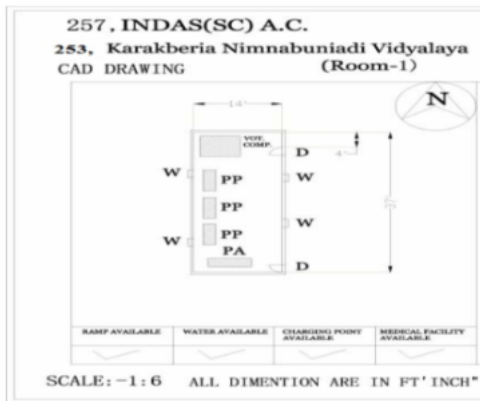

নির্বাচক নিবন্ধন আধিকারিকের স্বাক্ষর

Nazri Naksha

Google Map View

Polling Station Building Front View

Polling Station Front View

Cad View

Key MAP View

1 নাম : চম্পা কর্মকার স্বামীর নাম: কুশদেব কর্মকার বাড়ির নং : n0052 বয়স : 42 লিঙ্গ : মহিলা	BHV2328367 ফটো উপলব্ধ	2 নাম : কুশদেব কর্মকার পিতার নাম: রামহরি কর্মকার বাড়ির নং : n0052 বয়স : 49 লিঙ্গ : পুরুষ	WB/36/254/603395 ফটো উপলব্ধ	3 নাম : সুষমা কর্মকার স্বামীর নাম: রামহরি কর্মকার বাড়ির নং : n0052 বয়স : 67 লিঙ্গ : মহিলা	WB/36/254/603604 ফটো উপলব্ধ
4 নাম : রামহরি কর্মকার পিতার নাম: ফকির কর্মকার বাড়ির নং : n0052 বয়স : 77 লিঙ্গ : পুরুষ	WB/36/254/603175 ফটো উপলব্ধ	5 নাম : মৌ কর্মকার স্বামীর নাম: দীনবন্ধু কর্মকার বাড়ির নং : n0051 বয়স : 34 লিঙ্গ : মহিলা	WSU1558220 ফটো উপলব্ধ	# 6 নাম : দীনবন্ধু কর্মকার পিতার নাম: বংশীবদন কর্মকার বাড়ির নং : কারকবেড়িয়া বয়স : 41 লিঙ্গ : পুরুষ	BHV2247757 ফটো উপলব্ধ
7 নাম : অন্নপূর্ণা কর্মকার স্বামীর নাম: বংশী কর্মকার বাড়ির নং : n0051 বয়স : 63 লিঙ্গ : মহিলা	WB/36/254/603070 ফটো উপলব্ধ	8 নাম : বংশী কর্মকার পিতার নাম: ফকির কর্মকার বাড়ির নং : n0051 বয়স : 70 লিঙ্গ : পুরুষ	WB/36/254/603007 ফটো উপলব্ধ	9 নাম : বিশ্বজিৎ কর্মকার পিতার নাম: অলোক কর্মকার বাড়ির নং : n0042 বয়স : 29 লিঙ্গ : পুরুষ	WSU1734359 ফটো উপলব্ধ
10 নাম : অভিজিৎ কর্মকার পিতার নাম: অলোক কর্মকার বাড়ির নং : n0042 বয়স : 31 লিঙ্গ : পুরুষ	WSU1558113 ফটো উপলব্ধ	11 নাম : সন্দ্যু কর্মকার স্বামীর নাম: অলোক কর্মকার বাড়ির নং : n0042 বয়স : 51 লিঙ্গ : মহিলা	WB/36/254/603088 ফটো উপলব্ধ	12 নাম : অলোক কর্মকার পিতার নাম: কালীপদ কর্মকার বাড়ির নং : n0042 বয়স : 57 লিঙ্গ : পুরুষ	WB/36/254/603101 ফটো উপলব্ধ
13 নাম : ডলি কর্মকার স্বামীর নাম: চিরঞ্জিত কর্মকার বাড়ির নং : n0025 বয়স : 31 লিঙ্গ : মহিলা	WSU1659655 ফটো উপলব্ধ	14 নাম : শুকদেব কর্মকার পিতার নাম: শংকর কর্মকার বাড়ির নং : n0025 বয়স : 55 লিঙ্গ : পুরুষ	WB/36/254/603020 ফটো উপলব্ধ	15 নাম : রাজেশ কর্মকার পিতার নাম: জয়দেব কর্মকার বাড়ির নং : n0025 বয়স : 36 লিঙ্গ : পুরুষ	WSU1325836 ফটো উপলব্ধ
16 নাম : সুষমা কর্মকার স্বামীর নাম: জয়দেব কর্মকার বাড়ির নং : n0025 বয়স : 56 লিঙ্গ : মহিলা	BHV2518041 ফটো উপলব্ধ	17 নাম : জয়দেব কর্মকার পিতার নাম: শংকর কর্মকার বাড়ির নং : n0025 বয়স : 60 লিঙ্গ : পুরুষ	WB/36/254/603549 ফটো উপলব্ধ	18 নাম : রম্পা কর্মকার স্বামীর নাম: প্রসেনজিৎ কর্মকার বাড়ির নং : n0019 বয়স : 29 লিঙ্গ : মহিলা	WSU1734284 ফটো উপলব্ধ
19 নাম : চিরঞ্জিৎ কর্মকার পিতার নাম: বাসুদেব কর্মকার বাড়ির নং : n0019 বয়স : 33 লিঙ্গ : পুরুষ	WSU1392331 ফটো উপলব্ধ	20 নাম : প্রসেনজিৎ কর্মকার পিতার নাম: বাসুদেব কর্মকার বাড়ির নং : n0019 বয়স : 36 লিঙ্গ : পুরুষ	WSU1140029 ফটো উপলব্ধ	21 নাম : শিল্পা কর্মকার স্বামীর নাম: রাজেশ কর্মকার বাড়ির নং : এন0025 বয়স : 24 লিঙ্গ : মহিলা	WSU2220325 ফটো উপলব্ধ
22 নাম : ডালি কর্মকার স্বামীর নাম: বিশ্বজিৎ কর্মকার বাড়ির নং : n0042 বয়স : 24 লিঙ্গ : মহিলা	WSU2178689 ফটো উপলব্ধ	23 নাম : অভিষেক কর্মকার পিতার নাম: শুকদেব কর্মকার বাড়ির নং : n0025 বয়স : 25 লিঙ্গ : পুরুষ	WSU2027894 ফটো উপলব্ধ	24 নাম : মনালী কারক পিতার নাম: হারাধন কারক বাড়ির নং : এন0008 বয়স : 21 লিঙ্গ : মহিলা	WSU2380541 ফটো উপলব্ধ
25 নাম : সহেলী কারক পিতার নাম: বিকাশ চন্দ্র কারক বাড়ির নং : এন0011 বয়স : 23 লিঙ্গ : মহিলা	WSU2307916 ফটো উপলব্ধ	26 নাম : তুষা কারক স্বামীর নাম: গণেশচন্দ্র কারক বাড়ির নং : n0105 বয়স : 71 লিঙ্গ : মহিলা	WB/36/254/603394 ফটো উপলব্ধ	27 নাম : সুমন কারক পিতার নাম: শ্যামাপদ কারক বাড়ির নং : n0004 বয়স : 28 লিঙ্গ : পুরুষ	WSU1818632 ফটো উপলব্ধ
28 নাম : তুষা কারক পিতার নাম: সমীর কারক বাড়ির নং : এন0010 বয়স : 24 লিঙ্গ : মহিলা	WSU2219988 ফটো উপলব্ধ	29 নাম : সঙ্গিতা পাএ পিতার নাম: জয়দেব পাএ বাড়ির নং : এন0009 বয়স : 24 লিঙ্গ : মহিলা	WSU2219921 ফটো উপলব্ধ	30 নাম : সঞ্চয়িতা পাল স্বামীর নাম: গৌতম কুমার পাল বাড়ির নং : n0161 বয়স : 43 লিঙ্গ : মহিলা	BHV2328425 ফটো উপলব্ধ