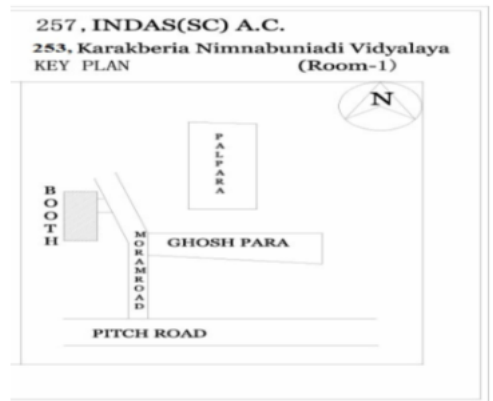

নির্বাচক নিবন্ধন আধিকারিকের স্বাক্ষর

Nazri Naksha

Google Map View

Polling Station Building Front View

Polling Station Front View

Cad View

Key MAP View

1 নাম : চম্পা কর্মকার স্বামীর নাম: কুশদেব কর্মকার বাড়ির নং : n0052 বয়স : 42 লিঙ্গ : মহিলা	BHV2328367 ফটো উপলব্ধ	2 নাম : কুশদেব কর্মকার পিতার নাম: রামহরি কর্মকার বাড়ির নং : n0052 বয়স : 49 লিঙ্গ : পুরুষ	WB/36/254/603395 ফটো উপলব্ধ	3 নাম : সুষমা কর্মকার স্বামীর নাম: রামহরি কর্মকার বাড়ির নং : n0052 বয়স : 67 লিঙ্গ : মহিলা	WB/36/254/603604 ফটো উপলব্ধ
4 নাম : রামহরি কর্মকার পিতার নাম: ফকির কর্মকার বাড়ির নং : n0052 বয়স : 77 লিঙ্গ : পুরুষ	WB/36/254/603175 ফটো উপলব্ধ	5 নাম : মৌ কর্মকার স্বামীর নাম: দীনবন্ধু কর্মকার বাড়ির নং : n0051 বয়স : 34 লিঙ্গ : মহিলা	WSU1558220 ফটো উপলব্ধ	# 6 নাম : দীনবন্ধু কর্মকার পিতার নাম: বংশীবদন কর্মকার বাড়ির নং : কারকবেড়িয়া বয়স : 41 লিঙ্গ : পুরুষ	BHV2247757 ফটো উপলব্ধ
7 নাম : অন্নপূর্ণা কর্মকার স্বামীর নাম: বংশী কর্মকার বাড়ির নং : n0051 বয়স : 63 লিঙ্গ : মহিলা	WB/36/254/603070 ফটো উপলব্ধ	8 নাম : বংশী কর্মকার পিতার নাম: ফকির কর্মকার বাড়ির নং : n0051 বয়স : 70 লিঙ্গ : পুরুষ	WB/36/254/603007 ফটো উপলব্ধ	9 নাম : বিশ্বজিৎ কর্মকার পিতার নাম: অলোক কর্মকার বাড়ির নং : n0042 বয়স : 29 লিঙ্গ : পুরুষ	WSU1734359 ফটো উপলব্ধ
10 নাম : অভিজিৎ কর্মকার পিতার নাম: অলোক কর্মকার বাড়ির নং : n0042 বয়স : 31 লিঙ্গ : পুরুষ	WSU1558113 ফটো উপলব্ধ	11 নাম : সন্দ্যু কর্মকার স্বামীর নাম: অলোক কর্মকার বাড়ির নং : n0042 বয়স : 51 লিঙ্গ : মহিলা	WB/36/254/603088 ফটো উপলব্ধ	12 নাম : অলোক কর্মকার পিতার নাম: কালীপদ কর্মকার বাড়ির নং : n0042 বয়স : 57 লিঙ্গ : পুরুষ	WB/36/254/603101 ফটো উপলব্ধ
13 নাম : ডলি কর্মকার স্বামীর নাম: চিরঞ্জিত কর্মকার বাড়ির নং : n0025 বয়স : 31 লিঙ্গ : মহিলা	WSU1659655 ফটো উপলব্ধ	14 নাম : শুকদেব কর্মকার পিতার নাম: শংকর কর্মকার বাড়ির নং : n0025 বয়স : 55 লিঙ্গ : পুরুষ	WB/36/254/603020 ফটো উপলব্ধ	15 নাম : রাজেশ কর্মকার পিতার নাম: জয়দেব কর্মকার বাড়ির নং : n0025 বয়স : 36 লিঙ্গ : পুরুষ	WSU1325836 ফটো উপলব্ধ
16 নাম : সুষমা কর্মকার স্বামীর নাম: জয়দেব কর্মকার বাড়ির নং : n0025 বয়স : 56 লিঙ্গ : মহিলা	BHV2518041 ফটো উপলব্ধ	17 নাম : জয়দেব কর্মকার পিতার নাম: শংকর কর্মকার বাড়ির নং : n0025 বয়স : 60 লিঙ্গ : পুরুষ	WB/36/254/603549 ফটো উপলব্ধ	18 নাম : রম্পা কর্মকার স্বামীর নাম: প্রসেনজিৎ কর্মকার বাড়ির নং : n0019 বয়স : 29 লিঙ্গ : মহিলা	WSU1734284 ফটো উপলব্ধ
19 নাম : চিরঞ্জিৎ কর্মকার পিতার নাম: বাসুদেব কর্মকার বাড়ির নং : n0019 বয়স : 33 লিঙ্গ : পুরুষ	WSU1392331 ফটো উপলব্ধ	20 নাম : প্রসেনজিৎ কর্মকার পিতার নাম: বাসুদেব কর্মকার বাড়ির নং : n0019 বয়স : 36 লিঙ্গ : পুরুষ	WSU1140029 ফটো উপলব্ধ	21 নাম : শিল্পা কর্মকার স্বামীর নাম: রাজেশ কর্মকার বাড়ির নং : এন0025 বয়স : 24 লিঙ্গ : মহিলা	WSU2220325 ফটো উপলব্ধ
22 নাম : ডালি কর্মকার স্বামীর নাম: বিশ্বজিৎ কর্মকার বাড়ির নং : n0042 বয়স : 24 লিঙ্গ : মহিলা	WSU2178689 ফটো উপলব্ধ	23 নাম : অভিষেক কর্মকার পিতার নাম: শুকদেব কর্মকার বাড়ির নং : n0025 বয়স : 25 লিঙ্গ : পুরুষ	WSU2027894 ফটো উপলব্ধ	24 নাম : মনালী কারক পিতার নাম: হারাধন কারক বাড়ির নং : এন0008 বয়স : 21 লিঙ্গ : মহিলা	WSU2380541 ফটো উপলব্ধ
25 নাম : সহেলী কারক পিতার নাম: বিকাশ চন্দ্র কারক বাড়ির নং : এন0011 বয়স : 23 লিঙ্গ : মহিলা	WSU2307916 ফটো উপলব্ধ	26 নাম : তুষা কারক স্বামীর নাম: গণেশচন্দ্র কারক বাড়ির নং : n0105 বয়স : 71 লিঙ্গ : মহিলা	WB/36/254/603394 ফটো উপলব্ধ	27 নাম : সুমন কারক পিতার নাম: শ্যামাপদ কারক বাড়ির নং : n0004 বয়স : 28 লিঙ্গ : পুরুষ	WSU1818632 ফটো উপলব্ধ
28 নাম : তুষা কারক পিতার নাম: সমীর কারক বাড়ির নং : এন0010 বয়স : 24 লিঙ্গ : মহিলা	WSU2219988 ফটো উপলব্ধ	29 নাম : সঙ্গিতা পাএ পিতার নাম: জয়দেব পাএ বাড়ির নং : এন0009 বয়স : 24 লিঙ্গ : মহিলা	WSU2219921 ফটো উপলব্ধ	30 নাম : সঞ্চয়িতা পাল স্বামীর নাম: গৌতম কুমার পাল বাড়ির নং : n0161 বয়স : 43 লিঙ্গ : মহিলা	BHV2328425 ফটো উপলব্ধ