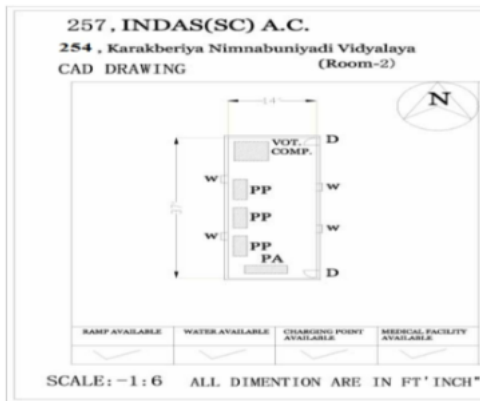

নির্বাচক নিবন্ধন আধিকারিকের স্বাক্ষর

Nazri Naksha

Google Map View

Polling Station Building Front View

Polling Station Front View

Cad View

Key MAP View

1 নাম : রীতা কারক স্বামীর নাম: সমীর কারক বাড়ির নং : n0104 বয়স : 56 লিঙ্গ : মহিলা ফটো উপলব্ধ	WB/36/254/606450	2 নাম : কার্তিক কারক পিতার নাম: সুধীর কারক বাড়ির নং : n0035 বয়স : 73 লিঙ্গ : পুরুষ ফটো উপলব্ধ	WB/36/254/606092	3 নাম : তুলিরানী কারক স্বামীর নাম: বিদ্যুৎ কারক বাড়ির নং : n0104 বয়স : 65 লিঙ্গ : মহিলা ফটো উপলব্ধ	BHV2472934
4 নাম : বিদ্যুৎ কারক পিতার নাম: বঙ্কিম কারক বাড়ির নং : n0104 বয়স : 71 লিঙ্গ : পুরুষ ফটো উপলব্ধ	WB/36/254/606609	5 নাম : সরস্বতী কারক স্বামীর নাম: মনু কারক বাড়ির নং : n0104 বয়স : 45 লিঙ্গ : মহিলা ফটো উপলব্ধ	BHV2472918	6 নাম : মনু কারক পিতার নাম: বঙ্কিম কারক বাড়ির নং : n0104 বয়স : 53 লিঙ্গ : পুরুষ ফটো উপলব্ধ	WB/36/254/606152
7 নাম : সমীর কারক পিতার নাম: বঙ্কিম কারক বাড়ির নং : n0104 বয়স : 63 লিঙ্গ : পুরুষ ফটো উপলব্ধ	WB/36/254/606024	8 নাম : প্রিয়া কারক পিতার নাম: বিদ্যুৎ কারক বাড়ির নং : n0104 বয়স : 37 লিঙ্গ : মহিলা ফটো উপলব্ধ	WSU1325992	9 নাম : পারমিতা কারক পিতার নাম: মনু কারক বাড়ির নং : এন0104 বয়স : 21 লিঙ্গ : মহিলা ফটো উপলব্ধ	WSU2380582
10 নাম : সৌরিনা কারক পিতার নাম: বিদ্যুৎ কারক বাড়ির নং : n0104 বয়স : 28 লিঙ্গ : মহিলা ফটো উপলব্ধ	WSU1827294	11 নাম : দীপ কুমার কারক পিতার নাম: মনু কারক বাড়ির নং : এন0104 বয়স : 23 লিঙ্গ : পুরুষ ফটো উপলব্ধ	WSU2217479	12 নাম : পিয়ালী খাঁ পিতার নাম: মহাদেব খাঁ বাড়ির নং : n0108 বয়স : 25 লিঙ্গ : মহিলা ফটো উপলব্ধ	WSU2178929
13 নাম : নিভারানী খাঁ স্বামীর নাম: চিত্তরঞ্জন খাঁ বাড়ির নং : n0101 বয়স : 71 লিঙ্গ : মহিলা ফটো উপলব্ধ	WB/36/254/606306	14 নাম : সমান্তী খাঁ বিশ্বাস স্বামীর নাম: স্নেহাশীষ বিশ্বাস বাড়ির নং : n0100 বয়স : 25 লিঙ্গ : মহিলা ফটো উপলব্ধ	WSU2027795	15 নাম : পীযুষ কান্তি খাঁ পিতার নাম: মুরারী মোহন খাঁ বাড়ির নং : n0102 বয়স : 54 লিঙ্গ : পুরুষ ফটো উপলব্ধ	WSU1141126
16 নাম : শ্যামাপদ খাঁ পিতার নাম: বংশীবদন খাঁ বাড়ির নং : n0092 বয়স : 54 লিঙ্গ : পুরুষ ফটো উপলব্ধ	WSU2083186	17 নাম : সৌমিত্র খাঁ পিতার নাম: তুষার কান্তি খাঁ বাড়ির নং : n0090 বয়স : 37 লিঙ্গ : পুরুষ ফটো উপলব্ধ	BHV2569242	18 নাম : রূপসা খাঁ পিতার নাম: কাজল খাঁ বাড়ির নং : এন0081 বয়স : 21 লিঙ্গ : মহিলা ফটো উপলব্ধ	WSU2380681
19 নাম : অক্ষয় খাঁ পিতার নাম: অভিজিৎ খাঁ বাড়ির নং : এন0101 বয়স : 21 লিঙ্গ : পুরুষ ফটো উপলব্ধ	WSU2380723	20 নাম : শুভজিত খাঁ পিতার নাম: সত্যজিৎ খাঁ বাড়ির নং : এন0083 বয়স : 21 লিঙ্গ : পুরুষ ফটো উপলব্ধ	WSU2380749	21 নাম : অনাথবন্ধু খাঁ পিতার নাম: ভৈরব খাঁ বাড়ির নং : n0082 বয়স : 65 লিঙ্গ : পুরুষ ফটো উপলব্ধ	WB/36/254/606224
22 নাম : উজ্জ্বলা খাঁ স্বামীর নাম: অনাথবন্ধু খাঁ বাড়ির নং : n0082 বয়স : 52 লিঙ্গ : মহিলা ফটো উপলব্ধ	WSU2389609	23 নাম : শ্রী কমলকান্তি খাঁ পিতার নাম: প্রফুল্ল চন্দ্র খাঁ বাড়ির নং : n0080 বয়স : 61 লিঙ্গ : পুরুষ ফটো উপলব্ধ	WB/36/254/606316	24 নাম : রিঙ্কু মন্ডল পিতার নাম: অশোক মন্ডল বাড়ির নং : এন0103 বয়স : 30 লিঙ্গ : মহিলা ফটো উপলব্ধ	WSU1641356
25 নাম : পিপাসা খাঁ স্বামীর নাম: শান্তনু খাঁ বাড়ির নং : এন0080 বয়স : 21 লিঙ্গ : মহিলা ফটো উপলব্ধ	WSU2380756	26 নাম : আর্ধ্যা খাঁ মায়ের নাম: কৃষ্ণা খাঁ বাড়ির নং : এন0091 বয়স : 24 লিঙ্গ : পুরুষ ফটো উপলব্ধ	WSU2217255	27 নাম : দেবব্রত খাঁ পিতার নাম: চণ্ডী চরণ খাঁ বাড়ির নং : এন0100 বয়স : 23 লিঙ্গ : পুরুষ ফটো উপলব্ধ	WSU2217560
28 নাম : কেয়া খাঁ স্বামীর নাম: সৌমিত্র খাঁ বাড়ির নং : এন0090 বয়স : 28 লিঙ্গ : মহিলা ফটো উপলব্ধ	YAJ1677483	29 নাম : জয়ন্ত খাঁ পিতার নাম: নবকুমার খাঁ বাড়ির নং : n0091 বয়স : 27 লিঙ্গ : পুরুষ ফটো উপলব্ধ	WSU2027738	30 নাম : সৌরভ খাঁ পিতার নাম: দিলীপ খাঁ বাড়ির নং : n0107 বয়স : 25 লিঙ্গ : পুরুষ ফটো উপলব্ধ	WSU2027779