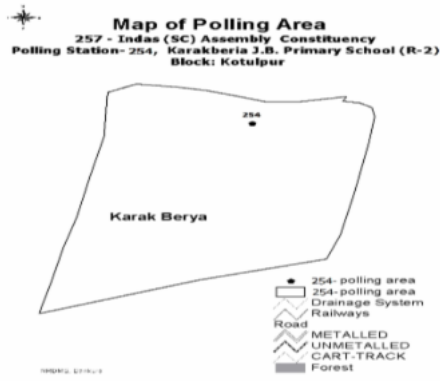

Nazri Naksha