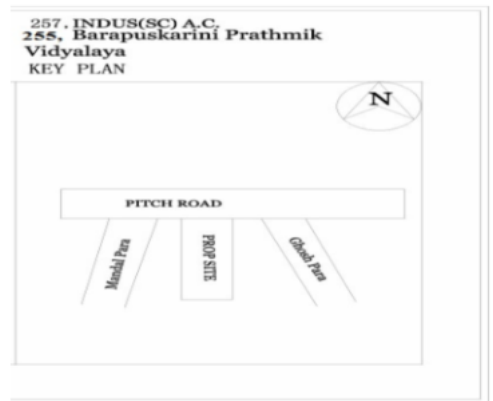

নির্বাচক নিবন্ধন আধিকারিকের স্বাক্ষর

Nazri Naksha

Google Map View

Polling Station Building Front View

Polling Station Front View

Cad View

Key MAP View

1 নাম : বান্টু কর্মকার পিতার নাম: কাশীনাথ কর্মকার বাড়ির নং : n0001 বয়স : 39 লিঙ্গ : পুরুষ	BHV2569739 ফটো উপলব্ধ	2 নাম : কার্তিক কর্মকার পিতার নাম: বিশ্বনাথ কর্মকার বাড়ির নং : n0001 বয়স : 36 লিঙ্গ : পুরুষ	BHV2620912 ফটো উপলব্ধ	3 নাম : পরেশ কর্মকার পিতার নাম: গোপাল কর্মকার বাড়ির নং : n0001 বয়স : 49 লিঙ্গ : পুরুষ	WSU2082246 ফটো উপলব্ধ
4 নাম : রীতা কর্মকার স্বামীর নাম: শান্তি কর্মকার বাড়ির নং : n0001 বয়স : 39 লিঙ্গ : মহিলা	BHV2330090 ফটো উপলব্ধ	5 নাম : বংশীনাথ কর্মকার পিতার নাম: গোপালচন্দ্র কর্মকার বাড়ির নং : n0001 বয়স : 42 লিঙ্গ : পুরুষ	BHV2249100 ফটো উপলব্ধ	6 নাম : কম্পনা কর্মকার স্বামীর নাম: কাশীনাথ কর্মকার বাড়ির নং : n0001 বয়স : 57 লিঙ্গ : মহিলা	WB/36/254/612049 ফটো উপলব্ধ
7 নাম : সোমা কর্মকার স্বামীর নাম: পরেশ কর্মকার বাড়ির নং : n0001 বয়স : 43 লিঙ্গ : মহিলা	BHV2248789 ফটো উপলব্ধ	8 নাম : শান্তিনাথ কর্মকার পিতার নাম: গোপাল কর্মকার বাড়ির নং : n0001 বয়স : 53 লিঙ্গ : পুরুষ	WB/36/254/612024 ফটো উপলব্ধ	9 নাম : তুলসী কর্মকার স্বামীর নাম: বিশ্বনাথ কর্মকার বাড়ির নং : n0001 বয়স : 52 লিঙ্গ : মহিলা	WB/36/254/612118 ফটো উপলব্ধ
10 নাম : অয়ন কর্মকার পিতার নাম: শান্তিনাথ কর্মকার বাড়ির নং : এন00001 বয়স : 21 লিঙ্গ : পুরুষ	WSU2380848 ফটো উপলব্ধ	11 নাম : কম্পনা কোটাল স্বামীর নাম: মালু কোটাল বাড়ির নং : এন0131 বয়স : 28 লিঙ্গ : মহিলা	WSU2380897 ফটো উপলব্ধ	12 নাম : গোলাপী বাগ কোটাল স্বামীর নাম: অনাথবন্ধু কোটাল বাড়ির নং : এন0093 বয়স : 25 লিঙ্গ : মহিলা	WSU2380905 ফটো উপলব্ধ
13 নাম : প্রমেশ কোটাল পিতার নাম: প্রদীপ কোটাল বাড়ির নং : এন0110 বয়স : 21 লিঙ্গ : পুরুষ	WSU2380806 ফটো উপলব্ধ	14 নাম : বিরাজ কোটাল পিতার নাম: প্রশান্ত কোটাল বাড়ির নং : এন0101 বয়স : 21 লিঙ্গ : পুরুষ	WSU2380822 ফটো উপলব্ধ	15 নাম : সবিতা কোটাল স্বামীর নাম: দীনবন্ধু কোটাল বাড়ির নং : n0093 বয়স : 43 লিঙ্গ : মহিলা	BHV1625391 ফটো উপলব্ধ
16 নাম : মিলন কোটাল পিতার নাম: শক্তিপদ কোটাল বাড়ির নং : n0093 বয়স : 66 লিঙ্গ : পুরুষ	WB/36/254/612513 ফটো উপলব্ধ	17 নাম : মামনি কোটাল স্বামীর নাম: সঞ্জিৎ কোটাল বাড়ির নং : n0132 বয়স : 29 লিঙ্গ : মহিলা	WSU1819010 ফটো উপলব্ধ	18 নাম : সীমা কোটাল স্বামীর নাম: সুরজিৎ কোটাল বাড়ির নং : n0096 বয়স : 30 লিঙ্গ : মহিলা	WSU1827302 ফটো উপলব্ধ
19 নাম : পৌরব কোটাল পিতার নাম: শশাঙ্ক কোটাল বাড়ির নং : n0131 বয়স : 25 লিঙ্গ : পুরুষ	WSU2027621 ফটো উপলব্ধ	20 নাম : মল্লিকা কোটাল স্বামীর নাম: দুর্গাপদ কোটাল বাড়ির নং : n0105 বয়স : 27 লিঙ্গ : মহিলা	WSU2027639 ফটো উপলব্ধ	21 নাম : চিন্ময় কোটাল পিতার নাম: গণেশ কোটাল বাড়ির নং : n0111 বয়স : 25 লিঙ্গ : পুরুষ	WSU2027514 ফটো উপলব্ধ
22 নাম : অভিজিৎ সাঁতরা পিতার নাম: সুনীল সাঁতরা বাড়ির নং : n0117 বয়স : 31 লিঙ্গ : পুরুষ	WSU2027589 ফটো উপলব্ধ	23 নাম : অমিত কোটাল পিতার নাম: স্বপন কোটাল বাড়ির নং : n0096 বয়স : 24 লিঙ্গ : পুরুষ	WSU2179182 ফটো উপলব্ধ	24 নাম : গঙ্গা সাঁতরা স্বামীর নাম: অভিজিৎ সাঁতরা বাড়ির নং : n0117 বয়স : 26 লিঙ্গ : মহিলা	WSU2179190 ফটো উপলব্ধ
25 নাম : মৃন্ময় কোটাল পিতার নাম: গণেশ কোটাল বাড়ির নং : এন0111 বয়স : 23 লিঙ্গ : পুরুষ	WSU2217073 ফটো উপলব্ধ	26 নাম : অম্মান কোটাল পিতার নাম: উদয় কোটাল বাড়ির নং : এন0126 বয়স : 23 লিঙ্গ : পুরুষ	WSU2309342 ফটো উপলব্ধ	27 নাম : সুরজ কোটাল পিতার নাম: সুশান্ত কোটাল বাড়ির নং : এন0101 বয়স : 23 লিঙ্গ : পুরুষ	WSU2309367 ফটো উপলব্ধ
28 নাম : পথিক কোটাল পিতার নাম: প্রশান্ত কোটাল বাড়ির নং : এন0097 বয়স : 22 লিঙ্গ : পুরুষ	WSU2309391 ফটো উপলব্ধ	29 নাম : সুমনা কোটাল পিতার নাম: স্বপন কোটাল বাড়ির নং : এন0096 বয়স : 22 লিঙ্গ : মহিলা	WSU2309458 ফটো উপলব্ধ	30 নাম : বকুল কোটাল স্বামীর নাম: বিশ্বজিৎ কোটাল বাড়ির নং : এন0113 বয়স : 27 লিঙ্গ : মহিলা	WSU2309516 ফটো উপলব্ধ