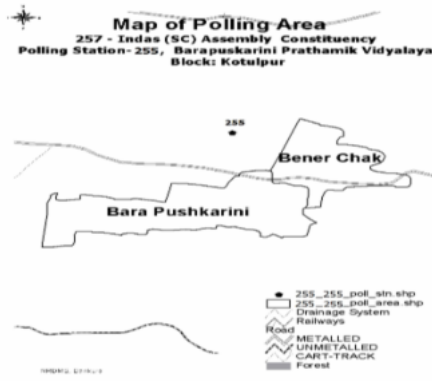

Nazri Naksha