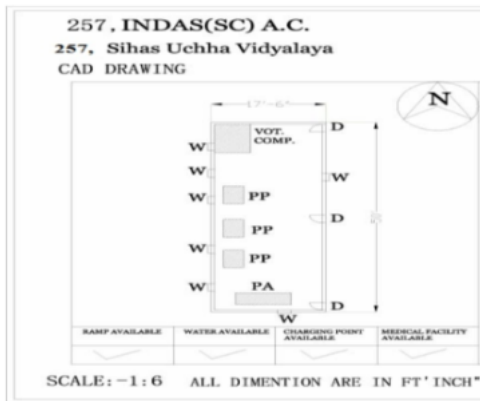

নির্বাচক নিবন্ধন আধিকারিকের স্বাক্ষর

Nazri Naksha

Google Map View

Polling Station Building Front View

Polling Station Front View

Cad View

Key MAP View

বিধানসভা নির্বাচনক্ষেত্রের নং, নাম : 257-ইন্দাস
ভাগ নং, নাম : 1-সিহাস,ব্রাহ্মনপাড়া,পালপাড়া,সরকারপাড়া,ইত্যাদি,