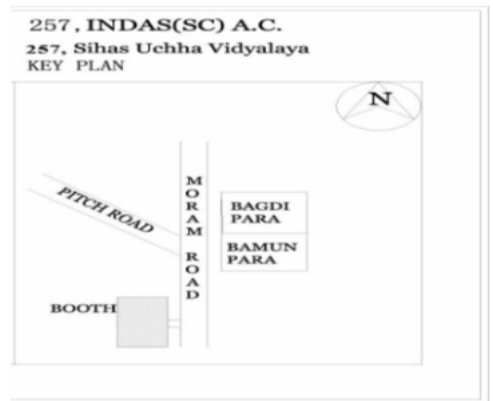

নির্বাচক নিবন্ধন আধিকারিকের স্বাক্ষর

Nazri Naksha

Google Map View

Polling Station Building Front View

Polling Station Front View

Cad View

Key MAP View

বিধানসভা নির্বাচনক্ষেত্রের নং, নাম : 257-ইন্দাস
ভাগ নং, নাম : 1-সিহাস,ব্রাহ্মনপাড়া,পালপাড়া,সরকারপাড়া,ইত্যাদি,