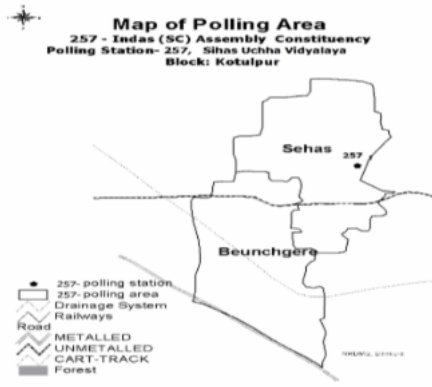

Nazri Naksha