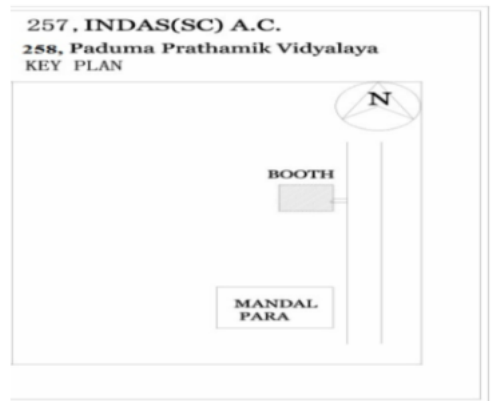

নির্বাচক নিবন্ধন আধিকারিকের স্বাক্ষর

Nazri Naksha

Google Map View

Polling Station Building Front View

Polling Station Front View

Cad View

Key MAP View

1 নাম : লক্ষ্মীরানী ঘোষ স্বামীর নাম: গোপাল ঘোষ বাড়ির নং : n0054 বয়স : 66 লিঙ্গ : মহিলা ফটো উপলব্ধ	WB/36/254/600658	2 নাম : আনন্দ ঘোষ পিতার নাম: পঞ্চানন ঘোষ বাড়ির নং : n0057 বয়স : 61 লিঙ্গ : পুরুষ ফটো উপলব্ধ	WB/36/254/600090	3 নাম : সুমিত্রা ঘোষ স্বামীর নাম: আনন্দ ঘোষ বাড়ির নং : n0057 বয়স : 56 লিঙ্গ : মহিলা ফটো উপলব্ধ	WB/36/254/600612
4 নাম : প্রতিমা ঘোষ স্বামীর নাম: বংশী ঘোষ বাড়ির নং : n0075 বয়স : 61 লিঙ্গ : মহিলা ফটো উপলব্ধ	WB/36/254/600536	5 নাম : তাপসকুমার ঘোষ পিতার নাম: বংশী ঘোষ বাড়ির নং : n0075 বয়স : 47 লিঙ্গ : পুরুষ ফটো উপলব্ধ	BHV1459023	6 নাম : রুপা ঘোষ স্বামীর নাম: তাপস কুমার ঘোষ বাড়ির নং : n0075 বয়স : 32 লিঙ্গ : মহিলা ফটো উপলব্ধ	WSU1661115
7 নাম : রুশ্মা ঘোষ স্বামীর নাম: কালিকিংকর ঘোষ বাড়ির নং : n0077 বয়স : 41 লিঙ্গ : মহিলা ফটো উপলব্ধ	BHV2473973	8 নাম : কৃষ্ণচন্দ্র ঘোষ পিতার নাম: ভৈরব ঘোষ বাড়ির নং : n0002 বয়স : 71 লিঙ্গ : পুরুষ ফটো উপলব্ধ	WSU2325025	9 নাম : রীতা ঘোষ স্বামীর নাম: কৃষ্ণচন্দ্র ঘোষ বাড়ির নং : n0002 বয়স : 62 লিঙ্গ : মহিলা ফটো উপলব্ধ	WB/36/254/600108
10 নাম : কানাইলাল ঘোষ পিতার নাম: ভৈরব ঘোষ বাড়ির নং : n0002 বয়স : 68 লিঙ্গ : পুরুষ ফটো উপলব্ধ	WB/36/254/600310	11 নাম : সঞ্জীব ঘোষ পিতার নাম: তারাপদ ঘোষ বাড়ির নং : n0052 বয়স : 42 লিঙ্গ : পুরুষ ফটো উপলব্ধ	BHV2246304	12 নাম : রাজকুমার ঘোষ পিতার নাম: ভৈরব ঘোষ বাড়ির নং : n0002 বয়স : 46 লিঙ্গ : পুরুষ ফটো উপলব্ধ	BHV1459031
13 নাম : শীখা ঘোষ স্বামীর নাম: কানাই ঘোষ বাড়ির নং : n0002 বয়স : 58 লিঙ্গ : মহিলা ফটো উপলব্ধ	WB/36/254/600107	14 নাম : অনিতা ঘোষ স্বামীর নাম: নিরঞ্জন ঘোষ বাড়ির নং : n0002 বয়স : 51 লিঙ্গ : মহিলা ফটো উপলব্ধ	WSU1327741	15 নাম : ময়না ঘোষ স্বামীর নাম: সদানন্দ ঘোষ বাড়ির নং : n0053 বয়স : 49 লিঙ্গ : মহিলা ফটো উপলব্ধ	BHV1625029
16 নাম : সদানন্দ ঘোষ পিতার নাম: পঞ্চানন ঘোষ বাড়ির নং : n0053 বয়স : 50 লিঙ্গ : পুরুষ ফটো উপলব্ধ	WB/36/254/600216	17 নাম : রুপালী ঘোষ স্বামীর নাম: অরুণ ঘোষ বাড়ির নং : n0049 বয়স : 33 লিঙ্গ : মহিলা ফটো উপলব্ধ	WSU1393354	18 নাম : অরুণ ঘোষ পিতার নাম: শম্ভুনাথ ঘোষ বাড়ির নং : n0049 বয়স : 48 লিঙ্গ : পুরুষ ফটো উপলব্ধ	BHV2246338
19 নাম : জ্যোত্স্না ঘোষ স্বামীর নাম: বৃদ্ধদেব ঘোষ বাড়ির নং : n0049 বয়স : 44 লিঙ্গ : মহিলা ফটো উপলব্ধ	BHV2274231	20 নাম : বৃদ্ধদেব ঘোষ পিতার নাম: শম্ভুনাথ ঘোষ বাড়ির নং : n0049 বয়স : 53 লিঙ্গ : পুরুষ ফটো উপলব্ধ	WB/36/254/600214	21 নাম : তুহিন ঘোষ পিতার নাম: মুরারী মোহন ঘোষ বাড়ির নং : n0048 বয়স : 35 লিঙ্গ : পুরুষ ফটো উপলব্ধ	WSU1327873
22 নাম : কল্পনা ঘোষ স্বামীর নাম: মুরারী ঘোষ বাড়ির নং : n0048 বয়স : 56 লিঙ্গ : মহিলা ফটো উপলব্ধ	WB/36/254/600279	23 নাম : বিকাশকান্তি ঘোষ পিতার নাম: পিয়ারিমোহন ঘোষ বাড়ির নং : n0047 বয়স : 55 লিঙ্গ : পুরুষ ফটো উপলব্ধ	WB/36/254/600499	24 নাম : পুষ্পরানী ঘোষ স্বামীর নাম: পিয়ারিমোহন ঘোষ বাড়ির নং : n0047 বয়স : 71 লিঙ্গ : মহিলা ফটো উপলব্ধ	WB/36/254/600280
25 নাম : গৌতম ঘোষ পিতার নাম: হীরুমোহন ঘোষ বাড়ির নং : n0046 বয়স : 50 লিঙ্গ : পুরুষ ফটো উপলব্ধ	WB/36/254/600500	26 নাম : গীতারানী ঘোষ স্বামীর নাম: হীরুমোহন ঘোষ বাড়ির নং : n0046 বয়স : 67 লিঙ্গ : মহিলা ফটো উপলব্ধ	WB/36/254/600529	27 নাম : মনোরমা ঘোষ স্বামীর নাম: বিশ্বনাথ ঘোষ বাড়ির নং : n0044 বয়স : 53 লিঙ্গ : মহিলা ফটো উপলব্ধ	WB/36/254/600671
28 নাম : অসিত ঘোষ পিতার নাম: সন্তোষ ঘোষ বাড়ির নং : n0043 বয়স : 61 লিঙ্গ : পুরুষ ফটো উপলব্ধ	WB/36/254/600169	29 নাম : চন্দ্রশেখর ঘোষ পিতার নাম: নিরঞ্জন ঘোষ বাড়ির নং : n0042 বয়স : 46 লিঙ্গ : পুরুষ ফটো উপলব্ধ	BHV1624170	30 নাম : সঞ্জয় ঘোষ পিতার নাম: নিরঞ্জন ঘোষ বাড়ির নং : n0042 বয়স : 41 লিঙ্গ : পুরুষ ফটো উপলব্ধ	BHV2274249