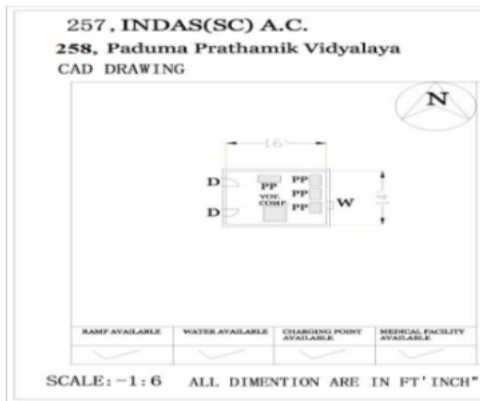

নির্বাচক নিবন্ধন আধিকারিকের স্বাক্ষর

Nazri Naksha

Google Map View

Polling Station Building Front View

Polling Station Front View

Cad View

Key MAP View

1 নাম : লক্ষ্মীরানী ঘোষ স্বামীর নাম: গোপাল ঘোষ বাড়ির নং : n0054 বয়স : 66 লিঙ্গ : মহিলা ফটো উপলব্ধ	WB/36/254/600658	2 নাম : আনন্দ ঘোষ পিতার নাম: পঞ্চানন ঘোষ বাড়ির নং : n0057 বয়স : 61 লিঙ্গ : পুরুষ ফটো উপলব্ধ	WB/36/254/600090	3 নাম : সুমিত্রা ঘোষ স্বামীর নাম: আনন্দ ঘোষ বাড়ির নং : n0057 বয়স : 56 লিঙ্গ : মহিলা ফটো উপলব্ধ	WB/36/254/600612
4 নাম : প্রতিমা ঘোষ স্বামীর নাম: বংশী ঘোষ বাড়ির নং : n0075 বয়স : 61 লিঙ্গ : মহিলা ফটো উপলব্ধ	WB/36/254/600536	5 নাম : তাপসকুমার ঘোষ পিতার নাম: বংশী ঘোষ বাড়ির নং : n0075 বয়স : 47 লিঙ্গ : পুরুষ ফটো উপলব্ধ	BHV1459023	6 নাম : রুপা ঘোষ স্বামীর নাম: তাপস কুমার ঘোষ বাড়ির নং : n0075 বয়স : 32 লিঙ্গ : মহিলা ফটো উপলব্ধ	WSU1661115
7 নাম : রুশ্মা ঘোষ স্বামীর নাম: কালিকিংকর ঘোষ বাড়ির নং : n0077 বয়স : 41 লিঙ্গ : মহিলা ফটো উপলব্ধ	BHV2473973	8 নাম : কৃষ্ণচন্দ্র ঘোষ পিতার নাম: ভৈরব ঘোষ বাড়ির নং : n0002 বয়স : 71 লিঙ্গ : পুরুষ ফটো উপলব্ধ	WSU2325025	9 নাম : রীতা ঘোষ স্বামীর নাম: কৃষ্ণচন্দ্র ঘোষ বাড়ির নং : n0002 বয়স : 62 লিঙ্গ : মহিলা ফটো উপলব্ধ	WB/36/254/600108
10 নাম : কানাইলাল ঘোষ পিতার নাম: ভৈরব ঘোষ বাড়ির নং : n0002 বয়স : 68 লিঙ্গ : পুরুষ ফটো উপলব্ধ	WB/36/254/600310	11 নাম : সঞ্জীব ঘোষ পিতার নাম: তারাপদ ঘোষ বাড়ির নং : n0052 বয়স : 42 লিঙ্গ : পুরুষ ফটো উপলব্ধ	BHV2246304	12 নাম : রাজকুমার ঘোষ পিতার নাম: ভৈরব ঘোষ বাড়ির নং : n0002 বয়স : 46 লিঙ্গ : পুরুষ ফটো উপলব্ধ	BHV1459031
13 নাম : শীখা ঘোষ স্বামীর নাম: কানাই ঘোষ বাড়ির নং : n0002 বয়স : 58 লিঙ্গ : মহিলা ফটো উপলব্ধ	WB/36/254/600107	14 নাম : অনিতা ঘোষ স্বামীর নাম: নিরঞ্জন ঘোষ বাড়ির নং : n0002 বয়স : 51 লিঙ্গ : মহিলা ফটো উপলব্ধ	WSU1327741	15 নাম : ময়না ঘোষ স্বামীর নাম: সদানন্দ ঘোষ বাড়ির নং : n0053 বয়স : 49 লিঙ্গ : মহিলা ফটো উপলব্ধ	BHV1625029
16 নাম : সদানন্দ ঘোষ পিতার নাম: পঞ্চানন ঘোষ বাড়ির নং : n0053 বয়স : 50 লিঙ্গ : পুরুষ ফটো উপলব্ধ	WB/36/254/600216	17 নাম : রুপালী ঘোষ স্বামীর নাম: অরুণ ঘোষ বাড়ির নং : n0049 বয়স : 33 লিঙ্গ : মহিলা ফটো উপলব্ধ	WSU1393354	18 নাম : অরুণ ঘোষ পিতার নাম: শম্ভুনাথ ঘোষ বাড়ির নং : n0049 বয়স : 48 লিঙ্গ : পুরুষ ফটো উপলব্ধ	BHV2246338
19 নাম : জ্যোত্স্না ঘোষ স্বামীর নাম: বৃদ্ধদেব ঘোষ বাড়ির নং : n0049 বয়স : 44 লিঙ্গ : মহিলা ফটো উপলব্ধ	BHV2274231	20 নাম : বৃদ্ধদেব ঘোষ পিতার নাম: শম্ভুনাথ ঘোষ বাড়ির নং : n0049 বয়স : 53 লিঙ্গ : পুরুষ ফটো উপলব্ধ	WB/36/254/600214	21 নাম : তুহিন ঘোষ পিতার নাম: মুরারী মোহন ঘোষ বাড়ির নং : n0048 বয়স : 35 লিঙ্গ : পুরুষ ফটো উপলব্ধ	WSU1327873
22 নাম : কল্পনা ঘোষ স্বামীর নাম: মুরারী ঘোষ বাড়ির নং : n0048 বয়স : 56 লিঙ্গ : মহিলা ফটো উপলব্ধ	WB/36/254/600279	23 নাম : বিকাশকান্তি ঘোষ পিতার নাম: পিয়ারিমোহন ঘোষ বাড়ির নং : n0047 বয়স : 55 লিঙ্গ : পুরুষ ফটো উপলব্ধ	WB/36/254/600499	24 নাম : পুষ্পরানী ঘোষ স্বামীর নাম: পিয়ারিমোহন ঘোষ বাড়ির নং : n0047 বয়স : 71 লিঙ্গ : মহিলা ফটো উপলব্ধ	WB/36/254/600280
25 নাম : গৌতম ঘোষ পিতার নাম: হীরুমোহন ঘোষ বাড়ির নং : n0046 বয়স : 50 লিঙ্গ : পুরুষ ফটো উপলব্ধ	WB/36/254/600500	26 নাম : গীতারানী ঘোষ স্বামীর নাম: হীরুমোহন ঘোষ বাড়ির নং : n0046 বয়স : 67 লিঙ্গ : মহিলা ফটো উপলব্ধ	WB/36/254/600529	27 নাম : মনোরমা ঘোষ স্বামীর নাম: বিশ্বনাথ ঘোষ বাড়ির নং : n0044 বয়স : 53 লিঙ্গ : মহিলা ফটো উপলব্ধ	WB/36/254/600671
28 নাম : অসিত ঘোষ পিতার নাম: সন্তোষ ঘোষ বাড়ির নং : n0043 বয়স : 61 লিঙ্গ : পুরুষ ফটো উপলব্ধ	WB/36/254/600169	29 নাম : চন্দ্রশেখর ঘোষ পিতার নাম: নিরঞ্জন ঘোষ বাড়ির নং : n0042 বয়স : 46 লিঙ্গ : পুরুষ ফটো উপলব্ধ	BHV1624170	30 নাম : সঞ্জয় ঘোষ পিতার নাম: নিরঞ্জন ঘোষ বাড়ির নং : n0042 বয়স : 41 লিঙ্গ : পুরুষ ফটো উপলব্ধ	BHV2274249