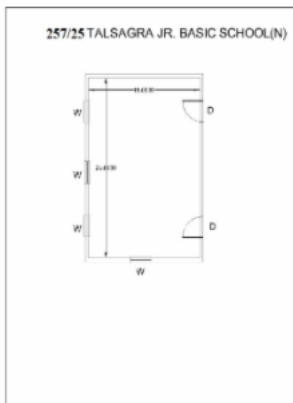

নির্বাচক নিবন্ধন আধিকারিকের স্বাক্ষর

Nazri Naksha

Google Map View

Polling Station Building Front View

Polling Station Front View

Cad View

Key MAP View

1 নাম : রিয়া ঘোষ পিতার নাম: শ্রীকান্ত ঘোষ বাড়ির নং : এন0096 বয়স : 25 লিঙ্গ : মহিলা	WSU2011377 ফটো উপলব্ধ	2 নাম : সৌমেন ঘোষ পিতার নাম: আশীষ ঘোষ বাড়ির নং : n0107 বয়স : 24 লিঙ্গ : পুরুষ	WSU2141315 ফটো উপলব্ধ	3 নাম : পার্থ চক্রবর্তী পিতার নাম: নন্দদুলাল চক্রবর্তী বাড়ির নং : n0029 বয়স : 27 লিঙ্গ : পুরুষ	WSU1872019 ফটো উপলব্ধ
4 নাম : শ্রাবনী চক্রবর্তী স্বামীর নাম: পীরুপদ চক্রবর্তী বাড়ির নং : n0005 বয়স : 30 লিঙ্গ : মহিলা	WSU1900760 ফটো উপলব্ধ	5 নাম : সূচরিতা মিশ্র স্বামীর নাম: অমৃত মিশ্র বাড়ির নং : n0001 বয়স : 28 লিঙ্গ : মহিলা	WSU2141471 ফটো উপলব্ধ	6 নাম : কুন্দন চক্রবর্তী পিতার নাম: সুবল চক্রবর্তী বাড়ির নং : n0001 বয়স : 24 লিঙ্গ : পুরুষ	WSU2141224 ফটো উপলব্ধ
7 নাম : সমীর চক্রবর্তী পিতার নাম: সুবল চক্রবর্তী বাড়ির নং : n0001 বয়স : 26 লিঙ্গ : পুরুষ	WSU1938380 ফটো উপলব্ধ	8 নাম : পীরুপদ চক্রবর্তী পিতার নাম: নীহার চক্রবর্তী বাড়ির নং : n0005 বয়স : 36 লিঙ্গ : পুরুষ	WSU1212695 ফটো উপলব্ধ	9 নাম : অঞ্জলী চক্রবর্তী স্বামীর নাম: নীহার চক্রবর্তী বাড়ির নং : n0005 বয়স : 57 লিঙ্গ : মহিলা	WB/36/255/057565 ফটো উপলব্ধ
10 নাম : সমীরন চক্রবর্তী পিতার নাম: রঞ্জিত চক্রবর্তী বাড়ির নং : n0004 বয়স : 33 লিঙ্গ : পুরুষ	WSU1344951 ফটো উপলব্ধ	11 নাম : কল্যাণী চক্রবর্তী স্বামীর নাম: রঞ্জিত চক্রবর্তী বাড়ির নং : n0004 বয়স : 53 লিঙ্গ : মহিলা	WB/36/255/057017 ফটো উপলব্ধ	12 নাম : রঞ্জিত চক্রবর্তী পিতার নাম: বিমল চক্রবর্তী বাড়ির নং : n0004 বয়স : 61 লিঙ্গ : পুরুষ	WB/36/255/057026 ফটো উপলব্ধ
13 নাম : মিঠুন চক্রবর্তী পিতার নাম: অজিত চক্রবর্তী বাড়ির নং : n0003 বয়স : 36 লিঙ্গ : পুরুষ	WSU0107201 ফটো উপলব্ধ	14 নাম : অনিমা চক্রবর্তী স্বামীর নাম: অজিত চক্রবর্তী বাড়ির নং : n0003 বয়স : 61 লিঙ্গ : মহিলা	WB/36/255/057120 ফটো উপলব্ধ	15 নাম : চন্দন মিশ্র পিতার নাম: কানাই মিশ্র বাড়ির নং : n0001 বয়স : 34 লিঙ্গ : পুরুষ	WSU1678200 ফটো উপলব্ধ
16 নাম : অমৃত মিশ্র পিতার নাম: কানাই মিশ্র বাড়ির নং : n0001 বয়স : 38 লিঙ্গ : পুরুষ	WSU1678192 ফটো উপলব্ধ	17 নাম : প্রিয়ঙ্কা চক্রবর্তী স্বামীর নাম: গোপী চক্রবর্তী বাড়ির নং : n0001 বয়স : 31 লিঙ্গ : মহিলা	WSU1678259 ফটো উপলব্ধ	18 নাম : গোপী চক্রবর্তী পিতার নাম: বিমল চক্রবর্তী বাড়ির নং : n0001 বয়স : 46 লিঙ্গ : পুরুষ	WSU1678242 ফটো উপলব্ধ
19 নাম : বন্দনা চক্রবর্তী স্বামীর নাম: সুবল চক্রবর্তী বাড়ির নং : 1 বয়স : 45 লিঙ্গ : মহিলা	FWC2388510 ফটো উপলব্ধ	20 নাম : সুবল চক্রবর্তী পিতার নাম: বিমল চক্রবর্তী বাড়ির নং : n0001 বয়স : 57 লিঙ্গ : পুরুষ	WB/36/255/057069 ফটো উপলব্ধ	21 নাম : ছবি চক্রবর্তী পিতার নাম: বিমল চক্রবর্তী বাড়ির নং : n0001 বয়স : 69 লিঙ্গ : মহিলা	WB/36/255/057060 ফটো উপলব্ধ
22 নাম : পিন্টু চক্রবর্তী পিতার নাম: নন্দদুলাল চক্রবর্তী বাড়ির নং : n0029 বয়স : 32 লিঙ্গ : পুরুষ	WSU1471390 ফটো উপলব্ধ	23 নাম : মনিকা চক্রবর্তী স্বামীর নাম: নন্দদুলাল চক্রবর্তী বাড়ির নং : n0029 বয়স : 51 লিঙ্গ : মহিলা	WB/36/255/057583 ফটো উপলব্ধ	24 নাম : নন্দদুলাল চক্রবর্তী পিতার নাম: কার্তিক চক্রবর্তী বাড়ির নং : n0029 বয়স : 57 লিঙ্গ : পুরুষ	WB/36/255/057241 ফটো উপলব্ধ
25 নাম : সুস্মিতা চক্রবর্তী স্বামীর নাম: সমীরন চক্রবর্তী বাড়ির নং : এন0004 বয়স : 29 লিঙ্গ : মহিলা	WSU2011518 ফটো উপলব্ধ	26 নাম : সিটু শর্মা(চক্রবর্তী) স্বামীর নাম: মিঠুন চক্রবর্তী বাড়ির নং : n0003 বয়স : 34 লিঙ্গ : মহিলা	WSU1753128 ফটো উপলব্ধ	27 নাম : সুস্মিতা চক্রবর্তী স্বামীর নাম: পিন্টু চক্রবর্তী বাড়ির নং : এন0029 বয়স : 25 লিঙ্গ : মহিলা	WSU2194785 ফটো উপলব্ধ
28 নাম : রিয়া মিশ্র স্বামীর নাম: চন্দন মিশ্র বাড়ির নং : এন0001 বয়স : 23 লিঙ্গ : মহিলা	WSU2194801 ফটো উপলব্ধ	29 নাম : সুভাষ চ্যাটার্জী পিতার নাম: বুদ্ধদেব চ্যাটার্জী বাড়ির নং : n0002 বয়স : 32 লিঙ্গ : পুরুষ	WSU1471341 ফটো উপলব্ধ	30 নাম : পার্বতী চ্যাটার্জী স্বামীর নাম: বুদ্ধদেব চ্যাটার্জী বাড়ির নং : n0002 বয়স : 56 লিঙ্গ : মহিলা	WB/36/255/057094 ফটো উপলব্ধ