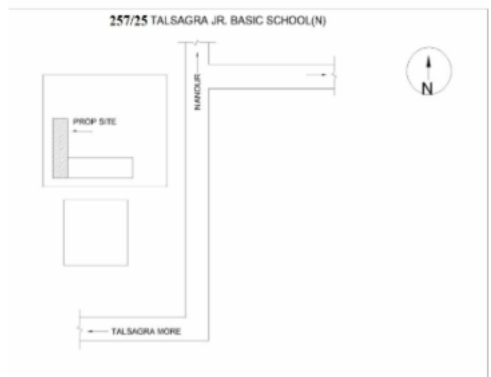

নির্বাচক নিবন্ধন আধিকারিকের স্বাক্ষর

Nazri Naksha

Google Map View

Polling Station Building Front View

Polling Station Front View

Cad View

Key MAP View

1 নাম : রিয়া ঘোষ পিতার নাম: শ্রীকান্ত ঘোষ বাড়ির নং : এন0096 বয়স : 25 লিঙ্গ : মহিলা	WSU2011377 ফটো উপলব্ধ	2 নাম : সৌমেন ঘোষ পিতার নাম: আশীষ ঘোষ বাড়ির নং : n0107 বয়স : 24 লিঙ্গ : পুরুষ	WSU2141315 ফটো উপলব্ধ	3 নাম : পার্থ চক্রবর্তী পিতার নাম: নন্দদুলাল চক্রবর্তী বাড়ির নং : n0029 বয়স : 27 লিঙ্গ : পুরুষ	WSU1872019 ফটো উপলব্ধ
4 নাম : শ্রাবনী চক্রবর্তী স্বামীর নাম: পীরুপদ চক্রবর্তী বাড়ির নং : n0005 বয়স : 30 লিঙ্গ : মহিলা	WSU1900760 ফটো উপলব্ধ	5 নাম : সূচরিতা মিশ্র স্বামীর নাম: অমৃত মিশ্র বাড়ির নং : n0001 বয়স : 28 লিঙ্গ : মহিলা	WSU2141471 ফটো উপলব্ধ	6 নাম : কুন্দন চক্রবর্তী পিতার নাম: সুবল চক্রবর্তী বাড়ির নং : n0001 বয়স : 24 লিঙ্গ : পুরুষ	WSU2141224 ফটো উপলব্ধ
7 নাম : সমীর চক্রবর্তী পিতার নাম: সুবল চক্রবর্তী বাড়ির নং : n0001 বয়স : 26 লিঙ্গ : পুরুষ	WSU1938380 ফটো উপলব্ধ	8 নাম : পীরুপদ চক্রবর্তী পিতার নাম: নীহার চক্রবর্তী বাড়ির নং : n0005 বয়স : 36 লিঙ্গ : পুরুষ	WSU1212695 ফটো উপলব্ধ	9 নাম : অঞ্জলী চক্রবর্তী স্বামীর নাম: নীহার চক্রবর্তী বাড়ির নং : n0005 বয়স : 57 লিঙ্গ : মহিলা	WB/36/255/057565 ফটো উপলব্ধ
10 নাম : সমীরন চক্রবর্তী পিতার নাম: রঞ্জিত চক্রবর্তী বাড়ির নং : n0004 বয়স : 33 লিঙ্গ : পুরুষ	WSU1344951 ফটো উপলব্ধ	11 নাম : কল্যাণী চক্রবর্তী স্বামীর নাম: রঞ্জিত চক্রবর্তী বাড়ির নং : n0004 বয়স : 53 লিঙ্গ : মহিলা	WB/36/255/057017 ফটো উপলব্ধ	12 নাম : রঞ্জিত চক্রবর্তী পিতার নাম: বিমল চক্রবর্তী বাড়ির নং : n0004 বয়স : 61 লিঙ্গ : পুরুষ	WB/36/255/057026 ফটো উপলব্ধ
13 নাম : মিঠুন চক্রবর্তী পিতার নাম: অজিত চক্রবর্তী বাড়ির নং : n0003 বয়স : 36 লিঙ্গ : পুরুষ	WSU0107201 ফটো উপলব্ধ	14 নাম : অনিমা চক্রবর্তী স্বামীর নাম: অজিত চক্রবর্তী বাড়ির নং : n0003 বয়স : 61 লিঙ্গ : মহিলা	WB/36/255/057120 ফটো উপলব্ধ	15 নাম : চন্দন মিশ্র পিতার নাম: কানাই মিশ্র বাড়ির নং : n0001 বয়স : 34 লিঙ্গ : পুরুষ	WSU1678200 ফটো উপলব্ধ
16 নাম : অমৃত মিশ্র পিতার নাম: কানাই মিশ্র বাড়ির নং : n0001 বয়স : 38 লিঙ্গ : পুরুষ	WSU1678192 ফটো উপলব্ধ	17 নাম : প্রিয়ঙ্কা চক্রবর্তী স্বামীর নাম: গোপী চক্রবর্তী বাড়ির নং : n0001 বয়স : 31 লিঙ্গ : মহিলা	WSU1678259 ফটো উপলব্ধ	18 নাম : গোপী চক্রবর্তী পিতার নাম: বিমল চক্রবর্তী বাড়ির নং : n0001 বয়স : 46 লিঙ্গ : পুরুষ	WSU1678242 ফটো উপলব্ধ
19 নাম : বন্দনা চক্রবর্তী স্বামীর নাম: সুবল চক্রবর্তী বাড়ির নং : 1 বয়স : 45 লিঙ্গ : মহিলা	FWC2388510 ফটো উপলব্ধ	20 নাম : সুবল চক্রবর্তী পিতার নাম: বিমল চক্রবর্তী বাড়ির নং : n0001 বয়স : 57 লিঙ্গ : পুরুষ	WB/36/255/057069 ফটো উপলব্ধ	21 নাম : ছবি চক্রবর্তী পিতার নাম: বিমল চক্রবর্তী বাড়ির নং : n0001 বয়স : 69 লিঙ্গ : মহিলা	WB/36/255/057060 ফটো উপলব্ধ
22 নাম : পিন্টু চক্রবর্তী পিতার নাম: নন্দদুলাল চক্রবর্তী বাড়ির নং : n0029 বয়স : 32 লিঙ্গ : পুরুষ	WSU1471390 ফটো উপলব্ধ	23 নাম : মনিকা চক্রবর্তী স্বামীর নাম: নন্দদুলাল চক্রবর্তী বাড়ির নং : n0029 বয়স : 51 লিঙ্গ : মহিলা	WB/36/255/057583 ফটো উপলব্ধ	24 নাম : নন্দদুলাল চক্রবর্তী পিতার নাম: কার্তিক চক্রবর্তী বাড়ির নং : n0029 বয়স : 57 লিঙ্গ : পুরুষ	WB/36/255/057241 ফটো উপলব্ধ
25 নাম : সুস্মিতা চক্রবর্তী স্বামীর নাম: সমীরন চক্রবর্তী বাড়ির নং : এন0004 বয়স : 29 লিঙ্গ : মহিলা	WSU2011518 ফটো উপলব্ধ	26 নাম : সিটু শর্মা(চক্রবর্তী) স্বামীর নাম: মিঠুন চক্রবর্তী বাড়ির নং : n0003 বয়স : 34 লিঙ্গ : মহিলা	WSU1753128 ফটো উপলব্ধ	27 নাম : সুস্মিতা চক্রবর্তী স্বামীর নাম: পিন্টু চক্রবর্তী বাড়ির নং : এন0029 বয়স : 25 লিঙ্গ : মহিলা	WSU2194785 ফটো উপলব্ধ
28 নাম : রিয়া মিশ্র স্বামীর নাম: চন্দন মিশ্র বাড়ির নং : এন0001 বয়স : 23 লিঙ্গ : মহিলা	WSU2194801 ফটো উপলব্ধ	29 নাম : সুভাষ চ্যাটার্জী পিতার নাম: বুদ্ধদেব চ্যাটার্জী বাড়ির নং : n0002 বয়স : 32 লিঙ্গ : পুরুষ	WSU1471341 ফটো উপলব্ধ	30 নাম : পার্বতী চ্যাটার্জী স্বামীর নাম: বুদ্ধদেব চ্যাটার্জী বাড়ির নং : n0002 বয়স : 56 লিঙ্গ : মহিলা	WB/36/255/057094 ফটো উপলব্ধ