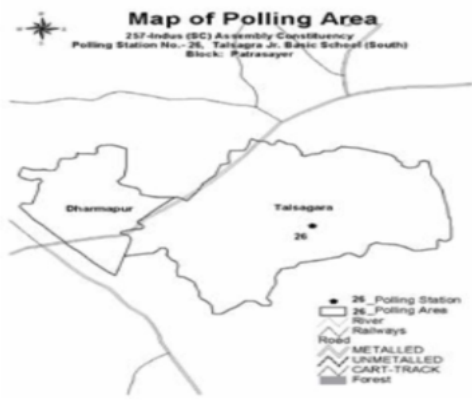

Nazri Naksha