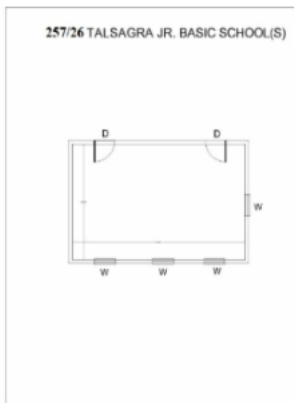

নির্বাচক নিবন্ধন আধিকারিকের স্বাক্ষর

Nazri Naksha

Google Map View

Polling Station Building Front View

Polling Station Front View

Cad View

Key MAP View

1 নাম : স্বপন দাস পিতার নাম: গোপাল দাস বাড়ির নং : n0047 বয়স : 36 লিঙ্গ : পুরুষ	WSU0109959 ফটো উপলব্ধ	2 নাম : মনিকা দাস স্বামীর নাম: স্বপন দাস বাড়ির নং : n0047 বয়স : 32 লিঙ্গ : মহিলা	WSU1471945 ফটো উপলব্ধ	3 নাম : পূর্ণিমা অধিকারী স্বামীর নাম: গোপাল অধিকারী বাড়ির নং : n0047 বয়স : 56 লিঙ্গ : মহিলা	FWC1388206 ফটো উপলব্ধ
4 নাম : মঞ্জু আশ স্বামীর নাম: বাদল আশ বাড়ির নং : n0193 বয়স : 49 লিঙ্গ : মহিলা	WSU1471838 ফটো উপলব্ধ	5 নাম : গঙ্গাধর আশ পিতার নাম: পরেশ আশ বাড়ির নং : n0024 বয়স : 58 লিঙ্গ : পুরুষ	WB/36/255/057284 ফটো উপলব্ধ	6 নাম : সোমা আশ স্বামীর নাম: ধনঞ্জয় আশ বাড়ির নং : n0024 বয়স : 46 লিঙ্গ : মহিলা	FWC2086650 ফটো উপলব্ধ
7 নাম : ধনঞ্জয় আশ পিতার নাম: পরেশ আশ বাড়ির নং : n0024 বয়স : 58 লিঙ্গ : পুরুষ	WB/36/255/057283 ফটো উপলব্ধ	8 নাম : কল্যান আশ পিতার নাম: কৃষ্ণপদ আশ বাড়ির নং : n0024 বয়স : 33 লিঙ্গ : পুরুষ	WSU1345206 ফটো উপলব্ধ	9 নাম : মীনা আশ স্বামীর নাম: কৃষ্ণপদ আশ বাড়ির নং : n0024 বয়স : 57 লিঙ্গ : মহিলা	WB/36/255/057282 ফটো উপলব্ধ
10 নাম : কৃষ্ণা আশ স্বামীর নাম: রাধারমন আশ বাড়ির নং : n0024 বয়স : 76 লিঙ্গ : মহিলা	WSU1401355 ফটো উপলব্ধ	11 নাম : বনলতা আশ স্বামীর নাম: মানগোবিন্দ আশ বাড়ির নং : n0023 বয়স : 81 লিঙ্গ : মহিলা	WB/36/255/057290 ফটো উপলব্ধ	12 নাম : মানগোবিন্দ আশ পিতার নাম: ভোলানাথ আশ বাড়ির নং : n0023 বয়স : 91 লিঙ্গ : পুরুষ	WB/36/255/057291 ফটো উপলব্ধ
13 নাম : সাধনা আশ স্বামীর নাম: উত্তম আশ বাড়ির নং : n0022 বয়স : 46 লিঙ্গ : মহিলা	FWC1526136 ফটো উপলব্ধ	14 নাম : গনেশ আশ পিতার নাম: মুরালী মোহন আশ বাড়ির নং : n0021 বয়স : 31 লিঙ্গ : পুরুষ	WSU1471697 ফটো উপলব্ধ	15 নাম : কার্তিক আশ পিতার নাম: মুরালী আশ বাড়ির নং : n0021 বয়স : 35 লিঙ্গ : পুরুষ	WSU1345222 ফটো উপলব্ধ
16 নাম : নীলিমা আশ স্বামীর নাম: মুরলীমোহন আশ বাড়ির নং : n0021 বয়স : 64 লিঙ্গ : মহিলা	FWC1525807 ফটো উপলব্ধ	17 নাম : মুরলীমোহন আশ পিতার নাম: রসময় আশ বাড়ির নং : n0021 বয়স : 70 লিঙ্গ : পুরুষ	WB/36/255/057280 ফটো উপলব্ধ	18 নাম : তুলসীবালা আশ স্বামীর নাম: রসময় আশ বাড়ির নং : n0021 বয়স : 83 লিঙ্গ : মহিলা	WB/36/255/057281 ফটো উপলব্ধ
19 নাম : সরস্বতী আশ (দত্ত) স্বামীর নাম: সমীর আশ বাড়ির নং : n0020 বয়স : 38 লিঙ্গ : মহিলা	WSU0110031 ফটো উপলব্ধ	20 নাম : নীলিমা আশ স্বামীর নাম: শান্তিনাথ আশ বাড়ির নং : n0020 বয়স : 42 লিঙ্গ : মহিলা	FWC2266583 ফটো উপলব্ধ	21 নাম : শান্তিনাথ আশ পিতার নাম: ভূতনাথ আশ বাড়ির নং : n0020 বয়স : 54 লিঙ্গ : পুরুষ	WSU1401306 ফটো উপলব্ধ
22 নাম : শোভন আশ পিতার নাম: সাধন আশ বাড়ির নং : n0020 বয়স : 35 লিঙ্গ : পুরুষ	WSU1212810 ফটো উপলব্ধ	23 নাম : সমীর কুমার আশ পিতার নাম: ভূতনাথ আশ বাড়ির নং : n0020 বয়স : 49 লিঙ্গ : পুরুষ	WB/36/255/057192 ফটো উপলব্ধ	24 নাম : গঙ্গা আশ স্বামীর নাম: ভূতনাথ আশ বাড়ির নং : n0020 বয়স : 74 লিঙ্গ : মহিলা	FWC1387943 ফটো উপলব্ধ
25 নাম : ভূতনাথ আশ পিতার নাম: মনীন্দ্র আশ বাড়ির নং : n0020 বয়স : 79 লিঙ্গ : পুরুষ	FWC1387802 ফটো উপলব্ধ	26 নাম : মৌমিতা আশ পিতার নাম: কৃষ্ণপদ আশ বাড়ির নং : n0024 বয়স : 27 লিঙ্গ : মহিলা	WSU1872423 ফটো উপলব্ধ	27 নাম : দেবনাথ আশ পিতার নাম: সাধন চন্দ্র আশ বাড়ির নং : n0196 বয়স : 39 লিঙ্গ : পুরুষ	WSU1678606 ফটো উপলব্ধ
28 নাম : সাধন চন্দ্র আশ পিতার নাম: মনীন্দ্র আশ বাড়ির নং : n0020 বয়স : 70 লিঙ্গ : পুরুষ	FWC1523521 ফটো উপলব্ধ	29 নাম : সন্দীপ আশ পিতার নাম: শান্তিনাথ আশ বাড়ির নং : এন0020 বয়স : 23 লিঙ্গ : পুরুষ	WSU2195105 ফটো উপলব্ধ	30 নাম : সম্রাট আশ পিতার নাম: গঙ্গাধর আশ বাড়ির নং : এন0024 বয়স : 23 লিঙ্গ : পুরুষ	WSU2194850 ফটো উপলব্ধ