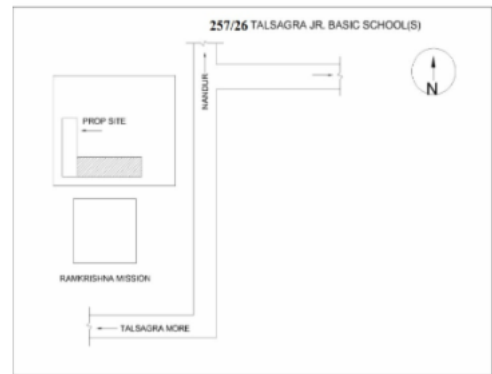

নির্বাচক নিবন্ধন আধিকারিকের স্বাক্ষর

Nazri Naksha

Google Map View

Polling Station Building Front View

Polling Station Front View

Cad View

Key MAP View

1 নাম : স্বপন দাস পিতার নাম: গোপাল দাস বাড়ির নং : n0047 বয়স : 36 লিঙ্গ : পুরুষ	WSU0109959 ফটো উপলব্ধ	2 নাম : মনিকা দাস স্বামীর নাম: স্বপন দাস বাড়ির নং : n0047 বয়স : 32 লিঙ্গ : মহিলা	WSU1471945 ফটো উপলব্ধ	3 নাম : পূর্ণিমা অধিকারী স্বামীর নাম: গোপাল অধিকারী বাড়ির নং : n0047 বয়স : 56 লিঙ্গ : মহিলা	FWC1388206 ফটো উপলব্ধ
4 নাম : মঞ্জু আশ স্বামীর নাম: বাদল আশ বাড়ির নং : n0193 বয়স : 49 লিঙ্গ : মহিলা	WSU1471838 ফটো উপলব্ধ	5 নাম : গঙ্গাধর আশ পিতার নাম: পরেশ আশ বাড়ির নং : n0024 বয়স : 58 লিঙ্গ : পুরুষ	WB/36/255/057284 ফটো উপলব্ধ	6 নাম : সোমা আশ স্বামীর নাম: ধনঞ্জয় আশ বাড়ির নং : n0024 বয়স : 46 লিঙ্গ : মহিলা	FWC2086650 ফটো উপলব্ধ
7 নাম : ধনঞ্জয় আশ পিতার নাম: পরেশ আশ বাড়ির নং : n0024 বয়স : 58 লিঙ্গ : পুরুষ	WB/36/255/057283 ফটো উপলব্ধ	8 নাম : কল্যান আশ পিতার নাম: কৃষ্ণপদ আশ বাড়ির নং : n0024 বয়স : 33 লিঙ্গ : পুরুষ	WSU1345206 ফটো উপলব্ধ	9 নাম : মীনা আশ স্বামীর নাম: কৃষ্ণপদ আশ বাড়ির নং : n0024 বয়স : 57 লিঙ্গ : মহিলা	WB/36/255/057282 ফটো উপলব্ধ
10 নাম : কৃষ্ণা আশ স্বামীর নাম: রাধারমন আশ বাড়ির নং : n0024 বয়স : 76 লিঙ্গ : মহিলা	WSU1401355 ফটো উপলব্ধ	11 নাম : বনলতা আশ স্বামীর নাম: মানগোবিন্দ আশ বাড়ির নং : n0023 বয়স : 81 লিঙ্গ : মহিলা	WB/36/255/057290 ফটো উপলব্ধ	12 নাম : মানগোবিন্দ আশ পিতার নাম: ভোলানাথ আশ বাড়ির নং : n0023 বয়স : 91 লিঙ্গ : পুরুষ	WB/36/255/057291 ফটো উপলব্ধ
13 নাম : সাধনা আশ স্বামীর নাম: উত্তম আশ বাড়ির নং : n0022 বয়স : 46 লিঙ্গ : মহিলা	FWC1526136 ফটো উপলব্ধ	14 নাম : গনেশ আশ পিতার নাম: মুরালী মোহন আশ বাড়ির নং : n0021 বয়স : 31 লিঙ্গ : পুরুষ	WSU1471697 ফটো উপলব্ধ	15 নাম : কার্তিক আশ পিতার নাম: মুরালী আশ বাড়ির নং : n0021 বয়স : 35 লিঙ্গ : পুরুষ	WSU1345222 ফটো উপলব্ধ
16 নাম : নীলিমা আশ স্বামীর নাম: মুরলীমোহন আশ বাড়ির নং : n0021 বয়স : 64 লিঙ্গ : মহিলা	FWC1525807 ফটো উপলব্ধ	17 নাম : মুরলীমোহন আশ পিতার নাম: রসময় আশ বাড়ির নং : n0021 বয়স : 70 লিঙ্গ : পুরুষ	WB/36/255/057280 ফটো উপলব্ধ	18 নাম : তুলসীবালা আশ স্বামীর নাম: রসময় আশ বাড়ির নং : n0021 বয়স : 83 লিঙ্গ : মহিলা	WB/36/255/057281 ফটো উপলব্ধ
19 নাম : সরস্বতী আশ (দত্ত) স্বামীর নাম: সমীর আশ বাড়ির নং : n0020 বয়স : 38 লিঙ্গ : মহিলা	WSU0110031 ফটো উপলব্ধ	20 নাম : নীলিমা আশ স্বামীর নাম: শান্তিনাথ আশ বাড়ির নং : n0020 বয়স : 42 লিঙ্গ : মহিলা	FWC2266583 ফটো উপলব্ধ	21 নাম : শান্তিনাথ আশ পিতার নাম: ভূতনাথ আশ বাড়ির নং : n0020 বয়স : 54 লিঙ্গ : পুরুষ	WSU1401306 ফটো উপলব্ধ
22 নাম : শোভন আশ পিতার নাম: সাধন আশ বাড়ির নং : n0020 বয়স : 35 লিঙ্গ : পুরুষ	WSU1212810 ফটো উপলব্ধ	23 নাম : সমীর কুমার আশ পিতার নাম: ভূতনাথ আশ বাড়ির নং : n0020 বয়স : 49 লিঙ্গ : পুরুষ	WB/36/255/057192 ফটো উপলব্ধ	24 নাম : গঙ্গা আশ স্বামীর নাম: ভূতনাথ আশ বাড়ির নং : n0020 বয়স : 74 লিঙ্গ : মহিলা	FWC1387943 ফটো উপলব্ধ
25 নাম : ভূতনাথ আশ পিতার নাম: মনীন্দ্র আশ বাড়ির নং : n0020 বয়স : 79 লিঙ্গ : পুরুষ	FWC1387802 ফটো উপলব্ধ	26 নাম : মৌমিতা আশ পিতার নাম: কৃষ্ণপদ আশ বাড়ির নং : n0024 বয়স : 27 লিঙ্গ : মহিলা	WSU1872423 ফটো উপলব্ধ	27 নাম : দেবনাথ আশ পিতার নাম: সাধন চন্দ্র আশ বাড়ির নং : n0196 বয়স : 39 লিঙ্গ : পুরুষ	WSU1678606 ফটো উপলব্ধ
28 নাম : সাধন চন্দ্র আশ পিতার নাম: মনীন্দ্র আশ বাড়ির নং : n0020 বয়স : 70 লিঙ্গ : পুরুষ	FWC1523521 ফটো উপলব্ধ	29 নাম : সন্দীপ আশ পিতার নাম: শান্তিনাথ আশ বাড়ির নং : এন0020 বয়স : 23 লিঙ্গ : পুরুষ	WSU2195105 ফটো উপলব্ধ	30 নাম : সম্রাট আশ পিতার নাম: গঙ্গাধর আশ বাড়ির নং : এন0024 বয়স : 23 লিঙ্গ : পুরুষ	WSU2194850 ফটো উপলব্ধ