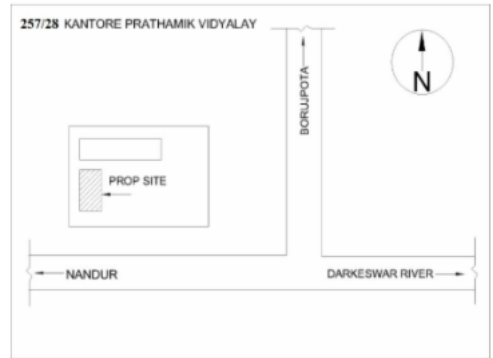

Key MAP View