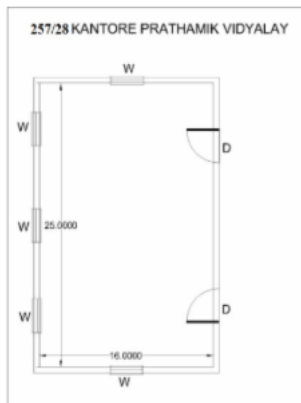

নির্বাচক নিবন্ধন আধিকারিকের স্বাক্ষর

Nazri Naksha

Google Map View

Polling Station Building Front View

Polling Station Front View

Cad View

Key MAP View

1	WSU1873488	নাম : উমা ঘোষ স্বামীর নাম: সুদীপ ঘোষ বাড়ির নং : n0056 বয়স : 28 লিঙ্গ : মহিলা	ফটো উপলব্ধ	2	FWC1389006	নাম : ফাল্গুনী ঘোষ পিতার নাম: রামসরন ঘোষ বাড়ির নং : n0046 বয়স : 55 লিঙ্গ : পুরুষ	ফটো উপলব্ধ	3	WSU2364099	নাম : অসীমা ঘোষ পিতার নাম: দিলীপ ঘোষ বাড়ির নং : এন0054 বয়স : 22 লিঙ্গ : মহিলা	ফটো উপলব্ধ
4	WSU1679398	নাম : রাখী ঘোষ স্বামীর নাম: চন্দন ঘোষ বাড়ির নং : n0046 বয়স : 37 লিঙ্গ : মহিলা	ফটো উপলব্ধ	5	WSU1873470	নাম : রুনা ঘোষ স্বামীর নাম: মনু ঘোষ বাড়ির নং : n0020 বয়স : 32 লিঙ্গ : মহিলা	ফটো উপলব্ধ	6	WSU1873538	নাম : রুমা ঘোষ স্বামীর নাম: উৎপল ঘোষ বাড়ির নং : n0029 বয়স : 45 লিঙ্গ : মহিলা	ফটো উপলব্ধ
7	WSU1873371	নাম : তনুশ্রী ঘোষ স্বামীর নাম: শ্রীমন্ত ঘোষ বাড়ির নং : n0038 বয়স : 32 লিঙ্গ : মহিলা	ফটো উপলব্ধ	8	WSU1754191	নাম : টুঙ্গা ঘোষ স্বামীর নাম: জীবন ঘোষ বাড়ির নং : n0043 বয়স : 34 লিঙ্গ : মহিলা	ফটো উপলব্ধ	9	WSU1754209	নাম : বাপী ঘোষ পিতার নাম: পিরু ঘোষ বাড়ির নং : n0011 বয়স : 28 লিঙ্গ : পুরুষ	ফটো উপলব্ধ
10	WSU1754217	নাম : বাবু ঘোষ পিতার নাম: জিরু ঘোষ বাড়ির নং : n0010 বয়স : 28 লিঙ্গ : পুরুষ	ফটো উপলব্ধ	11	WSU1754225	নাম : বাপন ঘোষ পিতার নাম: সুশীল ঘোষ বাড়ির নং : n0037 বয়স : 28 লিঙ্গ : পুরুষ	ফটো উপলব্ধ	12	WSU1754233	নাম : বীনা ঘোষ স্বামীর নাম: দেবশীষ ঘোষ বাড়ির নং : n0004 বয়স : 28 লিঙ্গ : মহিলা	ফটো উপলব্ধ
13	WSU1754241	নাম : চম্পা ঘোষ স্বামীর নাম: কৃষ্ণপদ ঘোষ বাড়ির নং : n0036 বয়স : 33 লিঙ্গ : মহিলা	ফটো উপলব্ধ	14	WSU2144160	নাম : গণেশ ঘোষ পিতার নাম: বিকাশ ঘোষ বাড়ির নং : n0002 বয়স : 24 লিঙ্গ : পুরুষ	ফটো উপলব্ধ	15	WSU2195964	নাম : রুপা ঘোষ স্বামীর নাম: গণেশ ঘোষ বাড়ির নং : এন0097 বয়স : 24 লিঙ্গ : মহিলা	ফটো উপলব্ধ
16	WSU2195899	নাম : কৃষ্ণ ঘোষ পিতার নাম: গঙ্গাধর ঘোষ বাড়ির নং : এন0156 বয়স : 24 লিঙ্গ : পুরুষ	ফটো উপলব্ধ	17	WSU2195907	নাম : অনিমা ঘোষ স্বামীর নাম: রাজীব ঘোষ বাড়ির নং : এন0032 বয়স : 30 লিঙ্গ : মহিলা	ফটো উপলব্ধ	18	FWC2089969	নাম : চন্দন ঘোষ পিতার নাম: গণেশ ঘোষ বাড়ির নং : n0046 বয়স : 45 লিঙ্গ : পুরুষ	ফটো উপলব্ধ
19	WSU2169605	নাম : শিল্পা ঘোষ স্বামীর নাম: মিলন ঘোষ বাড়ির নং : n0096 বয়স : 24 লিঙ্গ : মহিলা	ফটো উপলব্ধ	20	WSU2012086	নাম : রাজীব ঘোষ পিতার নাম: ধীরু ঘোষ বাড়ির নং : এন0007 বয়স : 25 লিঙ্গ : পুরুষ	ফটো উপলব্ধ	21	WSU2012094	নাম : অচিন্ত্য ঘোষ পিতার নাম: জীবন ঘোষ বাড়ির নং : এন0055 বয়স : 25 লিঙ্গ : পুরুষ	ফটো উপলব্ধ
22	WSU2012201	নাম : লক্ষ্মী ঘোষ স্বামীর নাম: বাপী ঘোষ বাড়ির নং : এন0011 বয়স : 25 লিঙ্গ : মহিলা	ফটো উপলব্ধ	23	WSU2012011	নাম : পূর্ণিমা ঘোষ স্বামীর নাম: নরেন ঘোষ বাড়ির নং : এন0038 বয়স : 31 লিঙ্গ : মহিলা	ফটো উপলব্ধ	24	WSU2012045	নাম : মন্দিরা ঘোষ স্বামীর নাম: বিরাম ঘোষ বাড়ির নং : এন0192 বয়স : 35 লিঙ্গ : মহিলা	ফটো উপলব্ধ
25	WSU1214055	নাম : বীণা ঘোষ স্বামীর নাম: পরান ঘোষ বাড়ির নং : n0055 বয়স : 39 লিঙ্গ : মহিলা	ফটো উপলব্ধ	26	WSU2011963	নাম : দীপঙ্কর ঘোষ পিতার নাম: সুশান্ত ঘোষ বাড়ির নং : এন0045 বয়স : 26 লিঙ্গ : পুরুষ	ফটো উপলব্ধ	27	WSU2012003	নাম : কার্তিক ঘোষ পিতার নাম: জহর ঘোষ বাড়ির নং : এন0049 বয়স : 27 লিঙ্গ : পুরুষ	ফটো উপলব্ধ
28	WSU1754183	নাম : উজ্জ্বল ঘোষ পিতার নাম: কৃষ্ণপদ ঘোষ বাড়ির নং : n0012 বয়স : 29 লিঙ্গ : পুরুষ	ফটো উপলব্ধ	29	WSU2012110	নাম : টিকু ঘোষ স্বামীর নাম: হারাধন ঘোষ বাড়ির নং : এন0015 বয়স : 31 লিঙ্গ : মহিলা	ফটো উপলব্ধ	30	WSU2012128	নাম : লক্ষ্মী কান্ত ঘোষ পিতার নাম: হীরু ঘোষ বাড়ির নং : এন0198 বয়স : 26 লিঙ্গ : পুরুষ	ফটো উপলব্ধ