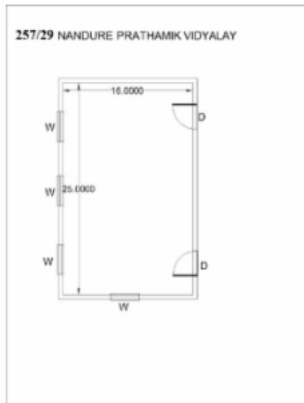

নির্বাচক নিবন্ধন আধিকারিকের স্বাক্ষর

Nazri Naksha

Google Map View

Polling Station Building Front View

Polling Station Front View

Cad View

Key MAP View

1 নাম : পরী ক্ষেত্রপাল স্বামীর নাম: নাগর ক্ষেত্রপাল বাড়ির নং : n0012 বয়স : 51 লিঙ্গ : মহিলা ফটো উপলব্ধ	WB/36/255/072292	2 নাম : নাগর ক্ষেত্রপাল পিতার নাম: বালক ক্ষেত্রপাল বাড়ির নং : n0012 বয়স : 59 লিঙ্গ : পুরুষ ফটো উপলব্ধ	WB/36/255/072352	3 নাম : সন্টু ক্ষেত্রপাল পিতার নাম: দুর্গা ক্ষেত্রপাল বাড়ির নং : n0011 বয়স : 36 লিঙ্গ : পুরুষ ফটো উপলব্ধ	WSU1214378
4 নাম : যষ্টী ক্ষেত্রপাল স্বামীর নাম: দুর্গা ক্ষেত্রপাল বাড়ির নং : n0011 বয়স : 56 লিঙ্গ : মহিলা ফটো উপলব্ধ	WB/36/255/072307	5 নাম : দুর্গা ক্ষেত্রপাল পিতার নাম: চৈতন ক্ষেত্রপাল বাড়ির নং : n0011 বয়স : 63 লিঙ্গ : পুরুষ ফটো উপলব্ধ	WB/36/255/072353	6 নাম : অলকা ক্ষেত্রপাল স্বামীর নাম: সুকুমার ক্ষেত্রপাল বাড়ির নং : n0010 বয়স : 40 লিঙ্গ : মহিলা ফটো উপলব্ধ	FWC2090462
7 নাম : অনহেলা ক্ষেত্রপাল স্বামীর নাম: আনন্দ ক্ষেত্রপাল বাড়ির নং : n0010 বয়স : 58 লিঙ্গ : মহিলা ফটো উপলব্ধ	WB/36/255/072289	8 নাম : সমীর ক্ষেত্রপাল পিতার নাম: ভালুক ক্ষেত্রপাল বাড়ির নং : n0009 বয়স : 49 লিঙ্গ : পুরুষ ফটো উপলব্ধ	WSU2512838	9 নাম : শিখা ক্ষেত্রপাল স্বামীর নাম: সমীর ক্ষেত্রপাল বাড়ির নং : n0008 বয়স : 40 লিঙ্গ : মহিলা ফটো উপলব্ধ	WSU1345719
10 নাম : তাপস ক্ষেত্রপাল পিতার নাম: কানাই ক্ষেত্রপাল বাড়ির নং : n0008 বয়স : 34 লিঙ্গ : পুরুষ ফটো উপলব্ধ	WSU1472943	11 নাম : তুলসী ক্ষেত্রপাল স্বামীর নাম: কানাই ক্ষেত্রপাল বাড়ির নং : n0008 বয়স : 56 লিঙ্গ : মহিলা ফটো উপলব্ধ	WB/36/255/072254	12 নাম : লক্ষন ক্ষেত্রপাল পিতার নাম: আয়েন ক্ষেত্রপাল বাড়ির নং : n0006 বয়স : 36 লিঙ্গ : পুরুষ ফটো উপলব্ধ	WSU1214345
13 নাম : দুঃখময় ক্ষেত্রপাল পিতার নাম: আয়েন ক্ষেত্রপাল বাড়ির নং : n0006 বয়স : 41 লিঙ্গ : পুরুষ ফটো উপলব্ধ	FWC2046274	14 নাম : রবি ক্ষেত্রপাল স্বামীর নাম: আয়েন ক্ষেত্রপাল বাড়ির নং : n0006 বয়স : 67 লিঙ্গ : মহিলা ফটো উপলব্ধ	WB/36/255/072278	15 নাম : আয়েন ক্ষেত্রপাল পিতার নাম: হিতলাল ক্ষেত্রপাল বাড়ির নং : n0006 বয়স : 76 লিঙ্গ : পুরুষ ফটো উপলব্ধ	WB/36/255/072151
16 নাম : পূর্ণিমা ক্ষেত্রপাল স্বামীর নাম: তাপস ক্ষেত্রপাল বাড়ির নং : n0005 বয়স : 34 লিঙ্গ : মহিলা ফটো উপলব্ধ	WSU1345693	17 নাম : তাপস ক্ষেত্রপাল পিতার নাম: নিমাই ক্ষেত্রপাল বাড়ির নং : n0005 বয়স : 37 লিঙ্গ : পুরুষ ফটো উপলব্ধ	WSU1214337	18 নাম : শ্রীকান্ত ক্ষেত্রপাল পিতার নাম: নিমাই ক্ষেত্রপাল বাড়ির নং : n0005 বয়স : 39 লিঙ্গ : পুরুষ ফটো উপলব্ধ	FWC2268142
19 নাম : চিন্তা ক্ষেত্রপাল স্বামীর নাম: নিমাই ক্ষেত্রপাল বাড়ির নং : n0005 বয়স : 59 লিঙ্গ : মহিলা ফটো উপলব্ধ	WB/36/255/072494	20 নাম : নিমাই ক্ষেত্রপাল পিতার নাম: হিতলাল ক্ষেত্রপাল বাড়ির নং : n0005 বয়স : 73 লিঙ্গ : পুরুষ ফটো উপলব্ধ	WB/36/255/072059	21 নাম : কুষ্ठा ক্ষেত্রপাল স্বামীর নাম: স্বপন ক্ষেত্রপাল বাড়ির নং : n0004 বয়স : 42 লিঙ্গ : মহিলা ফটো উপলব্ধ	FWC1876994
22 নাম : স্বপন ক্ষেত্রপাল পিতার নাম: আয়েন ক্ষেত্রপাল বাড়ির নং : n0004 বয়স : 49 লিঙ্গ : পুরুষ ফটো উপলব্ধ	WB/36/255/072506	23 নাম : দুলী ক্ষেত্রপাল স্বামীর নাম: কমল ক্ষেত্রপাল বাড়ির নং : n0001 বয়স : 53 লিঙ্গ : মহিলা ফটো উপলব্ধ	WB/36/255/072290	24 নাম : তুষার বাউরী পিতার নাম: নাগর বাউরী বাড়ির নং : এন0012 বয়স : 26 লিঙ্গ : পুরুষ ফটো উপলব্ধ	WSU2012292
25 নাম : গণেশ বাউরী পিতার নাম: স্বপন বাউরী বাড়ির নং : এন0004 বয়স : 22 লিঙ্গ : পুরুষ ফটো উপলব্ধ	WSU2285211	26 নাম : অষ্টমা বাউরী পিতার নাম: স্বপন বাউরী বাড়ির নং : এন0004 বয়স : 22 লিঙ্গ : মহিলা ফটো উপলব্ধ	WSU2285229	27 নাম : রুমা বাউরী পিতার নাম: শঙ্কর বাউরী বাড়ির নং : এন0012 বয়স : 26 লিঙ্গ : মহিলা ফটো উপলব্ধ	UZI1955368
28 নাম : সরস্বতী বাউরী স্বামীর নাম: শ্রীকান্ত বাউরী বাড়ির নং : n0000 বয়স : 28 লিঙ্গ : মহিলা ফটো উপলব্ধ	WSU1939321	29 নাম : রমা বাউরী স্বামীর নাম: কালু বাউরী বাড়ির নং : n0008 বয়স : 27 লিঙ্গ : মহিলা ফটো উপলব্ধ	WSU1939354	30 নাম : টুম্পা বাউরী স্বামীর নাম: লক্ষন বাউরী বাড়ির নং : n0006 বয়স : 31 লিঙ্গ : মহিলা ফটো উপলব্ধ	WSU1939420