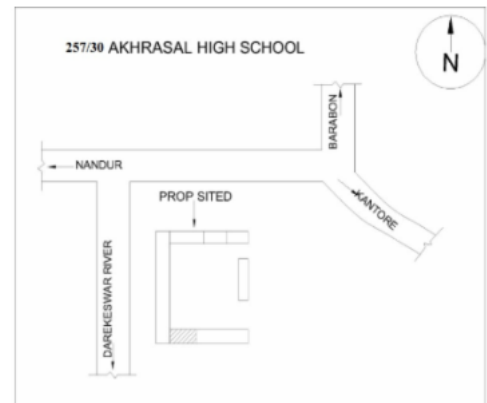

নির্বাচক নিবন্ধন আধিকারিকের স্বাক্ষর

Nazri Naksha

Google Map View

Polling Station Building Front View

Polling Station Front View

Cad View

Key MAP View

1	WSU1214592	নাম : চন্দনা ফেএপাল মায়ের নাম: আকালী ফেএপাল বাড়ির নং : n0009 বয়স : 43 লিঙ্গ : মহিলা	ফটো উপলব্ধ	2	WSU1214600	নাম : মিলন ফেএপাল পিতার নাম: বানেশ্বর ফেএপাল বাড়ির নং : n0002 বয়স : 36 লিঙ্গ : পুরুষ	ফটো উপলব্ধ	3	WSU1214584	নাম : জগন্নাথ ফেএপাল পিতার নাম: বানেশ্বর ফেএপাল বাড়ির নং : n0002 বয়স : 41 লিঙ্গ : পুরুষ	ফটো উপলব্ধ
4	WB/36/255/075454	নাম : মরি ফেএপাল স্বামীর নাম: বানেশ্বর ফেএপাল বাড়ির নং : n0002 বয়স : 64 লিঙ্গ : মহিলা	ফটো উপলব্ধ	5	WB/36/255/075332	নাম : বানেশ্বর ফেএপাল পিতার নাম: মোহন ফেএপাল বাড়ির নং : n0002 বয়স : 66 লিঙ্গ : পুরুষ	ফটো উপলব্ধ	6	WB/36/255/075443	নাম : রুপা ফেএপাল স্বামীর নাম: কালীপদ ফেএপাল বাড়ির নং : n0037 বয়স : 51 লিঙ্গ : মহিলা	ফটো উপলব্ধ
7	WB/36/255/075532	নাম : কালীপদ ফেএপাল পিতার নাম: রাখাল ফেএপাল বাড়ির নং : n0037 বয়স : 58 লিঙ্গ : পুরুষ	ফটো উপলব্ধ	8	WSU1473149	নাম : দেবদাস ফেএপাল পিতার নাম: ধনঞ্জয় ফেএপাল বাড়ির নং : n0013 বয়স : 32 লিঙ্গ : পুরুষ	ফটো উপলব্ধ	9	WB/36/255/075425	নাম : পারুল ফেএপাল স্বামীর নাম: ধনঞ্জয় ফেএপাল বাড়ির নং : n0013 বয়স : 56 লিঙ্গ : মহিলা	ফটো উপলব্ধ
10	WSU1214568	নাম : গাজু ফেএপাল পিতার নাম: অনিল ফেএপাল বাড়ির নং : n0012 বয়স : 36 লিঙ্গ : পুরুষ	ফটো উপলব্ধ	11	WSU1214618	নাম : উজলা ফেএপাল স্বামীর নাম: রাজু ফেএপাল বাড়ির নং : n0012 বয়স : 39 লিঙ্গ : মহিলা	ফটো উপলব্ধ	12	FWC2092195	নাম : রাজু ফেএপাল পিতার নাম: অনিল ফেএপাল বাড়ির নং : n0012 বয়স : 41 লিঙ্গ : পুরুষ	ফটো উপলব্ধ
13	WSU1679851	নাম : গুইরাম ফেএপাল মায়ের নাম: বেলা ফেএপাল বাড়ির নং : n0012 বয়স : 32 লিঙ্গ : পুরুষ	ফটো উপলব্ধ	14	FWC1289800	নাম : বেলা ফেএপাল স্বামীর নাম: অনিল ফেএপাল বাড়ির নং : n0012 বয়স : 61 লিঙ্গ : মহিলা	ফটো উপলব্ধ	15	WB/36/255/075535	নাম : সরস্বতী ফেএপাল স্বামীর নাম: সাধন ফেএপাল বাড়ির নং : n0011 বয়স : 53 লিঙ্গ : মহিলা	ফটো উপলব্ধ
16	FWC1289552	নাম : সাধন ফেএপাল পিতার নাম: রেনু ফেএপাল বাড়ির নং : n0011 বয়স : 57 লিঙ্গ : পুরুষ	ফটো উপলব্ধ	17	WB/36/255/075485	নাম : অশোক ফেএপাল পিতার নাম: তিনকড়ি ফেএপাল বাড়ির নং : n0010 বয়স : 55 লিঙ্গ : পুরুষ	ফটো উপলব্ধ	18	WSU1874262	নাম : জয়া ফেএপাল স্বামীর নাম: মিলন ফেএপাল বাড়ির নং : n0002 বয়স : 29 লিঙ্গ : মহিলা	ফটো উপলব্ধ
19	WSU1939651	নাম : পুষ্পা বাউরী স্বামীর নাম: অজিত বাউরী বাড়ির নং : n0011 বয়স : 37 লিঙ্গ : মহিলা	ফটো উপলব্ধ	20	WSU1939636	নাম : অজিত বাউরী পিতার নাম: গোপাল বাউরী বাড়ির নং : n0011 বয়স : 53 লিঙ্গ : পুরুষ	ফটো উপলব্ধ	21	WSU1939628	নাম : তাপসী বাউরী স্বামীর নাম: গাজু বাউরী বাড়ির নং : n0012 বয়স : 33 লিঙ্গ : মহিলা	ফটো উপলব্ধ
22	WSU1473156	নাম : সুভাষ ফেএপাল পিতার নাম: দুলু ফেএপাল বাড়ির নং : n0010 বয়স : 32 লিঙ্গ : পুরুষ	ফটো উপলব্ধ	23	WB/36/255/075336	নাম : সরস্বতী ফেএপাল স্বামীর নাম: দুলু ফেএপাল বাড়ির নং : n0010 বয়স : 56 লিঙ্গ : মহিলা	ফটো উপলব্ধ	24	FWC1290618	নাম : দুলু ফেএপাল পিতার নাম: তিনকড়ি ফেএপাল বাড়ির নং : n0010 বয়স : 58 লিঙ্গ : পুরুষ	ফটো উপলব্ধ
25	FWC1523729	নাম : জ্যোৎস্না ফেএপাল স্বামীর নাম: অশোক ফেএপাল বাড়ির নং : n0008 বয়স : 44 লিঙ্গ : মহিলা	ফটো উপলব্ধ	26	FWC1289933	নাম : অশোক ফেএপাল পিতার নাম: নকুল ফেএপাল বাড়ির নং : n0008 বয়স : 51 লিঙ্গ : পুরুষ	ফটো উপলব্ধ	27	WB/36/255/075447	নাম : সন্ধ্যা ফেএপাল স্বামীর নাম: নকুল ফেএপাল বাড়ির নং : n0008 বয়স : 72 লিঙ্গ : মহিলা	ফটো উপলব্ধ
28	FWC1877521	নাম : রীনা ফেএপাল স্বামীর নাম: মধুসূদন ফেএপাল বাড়ির নং : n0007 বয়স : 47 লিঙ্গ : মহিলা	ফটো উপলব্ধ	29	WB/36/255/075209	নাম : মধুসূদন ফেএপাল পিতার নাম: যষ্ঠী ফেএপাল বাড়ির নং : n0007 বয়স : 57 লিঙ্গ : পুরুষ	ফটো উপলব্ধ	30	WSU1214576	নাম : বিশ্বনাথ ফেএপাল পিতার নাম: মদন ফেএপাল বাড়ির নং : 3 বয়স : 35 লিঙ্গ : পুরুষ	ফটো উপলব্ধ