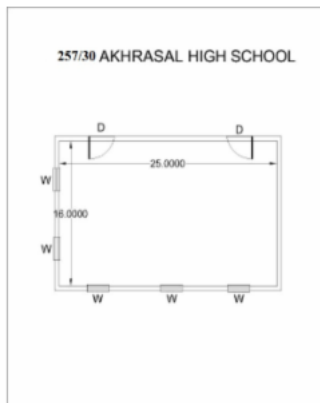

নির্বাচক নিবন্ধন আধিকারিকের স্বাক্ষর

Nazri Naksha

Google Map View

Polling Station Building Front View

Polling Station Front View

Cad View

Key MAP View

1	WSU1214592	নাম : চন্দনা ফেএপাল মায়ের নাম: আকালী ফেএপাল বাড়ির নং : n0009 বয়স : 43 লিঙ্গ : মহিলা	ফটো উপলব্ধ	2	WSU1214600	নাম : মিলন ফেএপাল পিতার নাম: বানেশ্বর ফেএপাল বাড়ির নং : n0002 বয়স : 36 লিঙ্গ : পুরুষ	ফটো উপলব্ধ	3	WSU1214584	নাম : জগন্নাথ ফেএপাল পিতার নাম: বানেশ্বর ফেএপাল বাড়ির নং : n0002 বয়স : 41 লিঙ্গ : পুরুষ	ফটো উপলব্ধ
4	WB/36/255/075454	নাম : মরি ফেএপাল স্বামীর নাম: বানেশ্বর ফেএপাল বাড়ির নং : n0002 বয়স : 64 লিঙ্গ : মহিলা	ফটো উপলব্ধ	5	WB/36/255/075332	নাম : বানেশ্বর ফেএপাল পিতার নাম: মোহন ফেএপাল বাড়ির নং : n0002 বয়স : 66 লিঙ্গ : পুরুষ	ফটো উপলব্ধ	6	WB/36/255/075443	নাম : রুপা ফেএপাল স্বামীর নাম: কালীপদ ফেএপাল বাড়ির নং : n0037 বয়স : 51 লিঙ্গ : মহিলা	ফটো উপলব্ধ
7	WB/36/255/075532	নাম : কালীপদ ফেএপাল পিতার নাম: রাখাল ফেএপাল বাড়ির নং : n0037 বয়স : 58 লিঙ্গ : পুরুষ	ফটো উপলব্ধ	8	WSU1473149	নাম : দেবদাস ফেএপাল পিতার নাম: ধনঞ্জয় ফেএপাল বাড়ির নং : n0013 বয়স : 32 লিঙ্গ : পুরুষ	ফটো উপলব্ধ	9	WB/36/255/075425	নাম : পারুল ফেএপাল স্বামীর নাম: ধনঞ্জয় ফেএপাল বাড়ির নং : n0013 বয়স : 56 লিঙ্গ : মহিলা	ফটো উপলব্ধ
10	WSU1214568	নাম : গাজু ফেএপাল পিতার নাম: অনিল ফেএপাল বাড়ির নং : n0012 বয়স : 36 লিঙ্গ : পুরুষ	ফটো উপলব্ধ	11	WSU1214618	নাম : উজলা ফেএপাল স্বামীর নাম: রাজু ফেএপাল বাড়ির নং : n0012 বয়স : 39 লিঙ্গ : মহিলা	ফটো উপলব্ধ	12	FWC2092195	নাম : রাজু ফেএপাল পিতার নাম: অনিল ফেএপাল বাড়ির নং : n0012 বয়স : 41 লিঙ্গ : পুরুষ	ফটো উপলব্ধ
13	WSU1679851	নাম : গুইরাম ফেএপাল মায়ের নাম: বেলা ফেএপাল বাড়ির নং : n0012 বয়স : 32 লিঙ্গ : পুরুষ	ফটো উপলব্ধ	14	FWC1289800	নাম : বেলা ফেএপাল স্বামীর নাম: অনিল ফেএপাল বাড়ির নং : n0012 বয়স : 61 লিঙ্গ : মহিলা	ফটো উপলব্ধ	15	WB/36/255/075535	নাম : সরস্বতী ফেএপাল স্বামীর নাম: সাধন ফেএপাল বাড়ির নং : n0011 বয়স : 53 লিঙ্গ : মহিলা	ফটো উপলব্ধ
16	FWC1289552	নাম : সাধন ফেএপাল পিতার নাম: রেনু ফেএপাল বাড়ির নং : n0011 বয়স : 57 লিঙ্গ : পুরুষ	ফটো উপলব্ধ	17	WB/36/255/075485	নাম : অশোক ফেএপাল পিতার নাম: তিনকড়ি ফেএপাল বাড়ির নং : n0010 বয়স : 55 লিঙ্গ : পুরুষ	ফটো উপলব্ধ	18	WSU1874262	নাম : জয়া ফেএপাল স্বামীর নাম: মিলন ফেএপাল বাড়ির নং : n0002 বয়স : 29 লিঙ্গ : মহিলা	ফটো উপলব্ধ
19	WSU1939651	নাম : পুষ্পা বাউরী স্বামীর নাম: অজিত বাউরী বাড়ির নং : n0011 বয়স : 37 লিঙ্গ : মহিলা	ফটো উপলব্ধ	20	WSU1939636	নাম : অজিত বাউরী পিতার নাম: গোপাল বাউরী বাড়ির নং : n0011 বয়স : 53 লিঙ্গ : পুরুষ	ফটো উপলব্ধ	21	WSU1939628	নাম : তাপসী বাউরী স্বামীর নাম: গাজু বাউরী বাড়ির নং : n0012 বয়স : 33 লিঙ্গ : মহিলা	ফটো উপলব্ধ
22	WSU1473156	নাম : সুভাষ ফেএপাল পিতার নাম: দুলু ফেএপাল বাড়ির নং : n0010 বয়স : 32 লিঙ্গ : পুরুষ	ফটো উপলব্ধ	23	WB/36/255/075336	নাম : সরস্বতী ফেএপাল স্বামীর নাম: দুলু ফেএপাল বাড়ির নং : n0010 বয়স : 56 লিঙ্গ : মহিলা	ফটো উপলব্ধ	24	FWC1290618	নাম : দুলু ফেএপাল পিতার নাম: তিনকড়ি ফেএপাল বাড়ির নং : n0010 বয়স : 58 লিঙ্গ : পুরুষ	ফটো উপলব্ধ
25	FWC1523729	নাম : জ্যোৎস্না ফেএপাল স্বামীর নাম: অশোক ফেএপাল বাড়ির নং : n0008 বয়স : 44 লিঙ্গ : মহিলা	ফটো উপলব্ধ	26	FWC1289933	নাম : অশোক ফেএপাল পিতার নাম: নকুল ফেএপাল বাড়ির নং : n0008 বয়স : 51 লিঙ্গ : পুরুষ	ফটো উপলব্ধ	27	WB/36/255/075447	নাম : সন্ধ্যা ফেএপাল স্বামীর নাম: নকুল ফেএপাল বাড়ির নং : n0008 বয়স : 72 লিঙ্গ : মহিলা	ফটো উপলব্ধ
28	FWC1877521	নাম : রীনা ফেএপাল স্বামীর নাম: মধুসূদন ফেএপাল বাড়ির নং : n0007 বয়স : 47 লিঙ্গ : মহিলা	ফটো উপলব্ধ	29	WB/36/255/075209	নাম : মধুসূদন ফেএপাল পিতার নাম: যষ্ঠী ফেএপাল বাড়ির নং : n0007 বয়স : 57 লিঙ্গ : পুরুষ	ফটো উপলব্ধ	30	WSU1214576	নাম : বিশ্বনাথ ফেএপাল পিতার নাম: মদন ফেএপাল বাড়ির নং : 3 বয়স : 35 লিঙ্গ : পুরুষ	ফটো উপলব্ধ