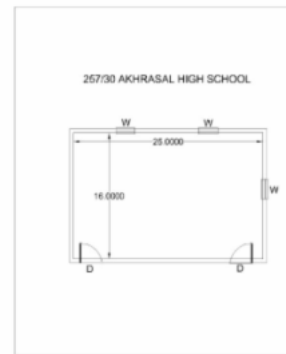

নির্বাচক নিবন্ধন আধিকারিকের স্বাক্ষর

Nazri Naksha

Google Map View

Polling Station Building Front View

Polling Station Front View

Cad View

Key MAP View

1 নাম : মামনি আড়ি স্বামীর নাম: দিলীপ আড়ি বাড়ির নং : n0010 বয়স : 51 লিঙ্গ : মহিলা	WB/36/255/075138	ফটো উপলব্ধ	2 নাম : দিলীপ আড়ি পিতার নাম: মানিক আড়ি বাড়ির নং : n0010 বয়স : 54 লিঙ্গ : পুরুষ	FWC1291665	ফটো উপলব্ধ	3 নাম : চায়না আড়ি স্বামীর নাম: দেবশীষ আড়ি বাড়ির নং : n0010 বয়স : 52 লিঙ্গ : মহিলা	WB/36/255/075140	ফটো উপলব্ধ
4 নাম : দেবশীষ আড়ি পিতার নাম: মানিক আড়ি বাড়ির নং : n0010 বয়স : 57 লিঙ্গ : পুরুষ	FWC2091148	ফটো উপলব্ধ	5 নাম : সোনালী পাল(আড়ি) স্বামীর নাম: তাপস আড়ি বাড়ির নং : n0007 বয়স : 36 লিঙ্গ : মহিলা	WSU1214980	ফটো উপলব্ধ	6 নাম : তাপস আড়ি পিতার নাম: নারায়নচন্দ্র আড়ি বাড়ির নং : n0007 বয়স : 49 লিঙ্গ : পুরুষ	FWC1289750	ফটো উপলব্ধ
7 নাম : রুম্পা আড়ি স্বামীর নাম: প্রশান্ত আড়ি বাড়ির নং : n0007 বয়স : 37 লিঙ্গ : মহিলা	WSU0128983	ফটো উপলব্ধ	8 নাম : প্রশান্ত আড়ি পিতার নাম: গঙ্গারাম আড়ি বাড়ির নং : n0007 বয়স : 49 লিঙ্গ : পুরুষ	FWC1290659	ফটো উপলব্ধ	9 নাম : অপর্ণা আড়ি স্বামীর নাম: নারায়ন আড়ি বাড়ির নং : n0007 বয়স : 71 লিঙ্গ : মহিলা	WB/36/255/075049	ফটো উপলব্ধ
10 নাম : মানব আড়ি পিতার নাম: অশোক আড়ি বাড়ির নং : n0006 বয়স : 43 লিঙ্গ : পুরুষ	FWC1877778	ফটো উপলব্ধ	11 নাম : মায়্যা আড়ি স্বামীর নাম: অশোক আড়ি বাড়ির নং : n0006 বয়স : 63 লিঙ্গ : মহিলা	WB/36/255/075050	ফটো উপলব্ধ	12 নাম : অশোক আড়ি পিতার নাম: মোহিনী আড়ি বাড়ির নং : n0006 বয়স : 69 লিঙ্গ : পুরুষ	FWC1291699	ফটো উপলব্ধ
13 নাম : মৌসুমী আড়ি (সরকার) স্বামীর নাম: মলয় সরকার বাড়ির নং : n0005 বয়স : 37 লিঙ্গ : মহিলা	WSU1560945	ফটো উপলব্ধ	14 নাম : মৌমিতা আড়ি পিতার নাম: দীপক আড়ি বাড়ির নং : n0005 বয়স : 36 লিঙ্গ : মহিলা	WSU0129049	ফটো উপলব্ধ	15 নাম : রেবা আড়ি স্বামীর নাম: দীপক আড়ি বাড়ির নং : n0005 বয়স : 60 লিঙ্গ : মহিলা	WB/36/255/075641	ফটো উপলব্ধ
16 নাম : রীতা আড়ি স্বামীর নাম: দুঃশাসন আড়ি বাড়ির নং : n0003 বয়স : 50 লিঙ্গ : মহিলা	FWC1289867	ফটো উপলব্ধ	17 নাম : দুঃশাসন আড়ি পিতার নাম: গৌর আড়ি বাড়ির নং : n0003 বয়স : 62 লিঙ্গ : পুরুষ	FWC1289875	ফটো উপলব্ধ	18 নাম : বীথিকা আড়ি স্বামীর নাম: দুঃশাসন আড়ি বাড়ির নং : n0002 বয়স : 53 লিঙ্গ : মহিলা	FWC2091122	ফটো উপলব্ধ
19 নাম : দুঃশাসন আড়ি পিতার নাম: গৌর আড়ি বাড়ির নং : n0002 বয়স : 64 লিঙ্গ : পুরুষ	FWC1877802	ফটো উপলব্ধ	20 নাম : পারুল আড়ি স্বামীর নাম: রতন আড়ি বাড়ির নং : n0001 বয়স : 52 লিঙ্গ : মহিলা	FWC1290113	ফটো উপলব্ধ	21 নাম : অভিজিত আড়ি পিতার নাম: মানিক আড়ি বাড়ির নং : n0010 বয়স : 52 লিঙ্গ : পুরুষ	FWC2091155	ফটো উপলব্ধ
22 নাম : বুমা আড়ি স্বামীর নাম: অভিজিত আড়ি বাড়ির নং : n0010 বয়স : 35 লিঙ্গ : মহিলা	WSU1402361	ফটো উপলব্ধ	23 নাম : পিরুল্লাল আড়ি পিতার নাম: বিশ্বনাথ আড়ি বাড়ির নং : n0011 বয়স : 73 লিঙ্গ : পুরুষ	FWC2091163	ফটো উপলব্ধ	24 নাম : বাপন চন্দ্র আড়ি পিতার নাম: পিরুল্লাল আড়ি বাড়ির নং : n0011 বয়স : 35 লিঙ্গ : পুরুষ	WSU1576420	ফটো উপলব্ধ
25 নাম : নীরোদবরন আড়ি পিতার নাম: বিশ্বনাথ আড়ি বাড়ির নং : n0012 বয়স : 69 লিঙ্গ : পুরুষ	WB/36/255/075390	ফটো উপলব্ধ	26 নাম : চন্দনা আড়ি স্বামীর নাম: নিরোদবরণ আড়ি বাড়ির নং : n0012 বয়স : 57 লিঙ্গ : মহিলা	WB/36/255/075537	ফটো উপলব্ধ	27 নাম : মাধবী আড়ি স্বামীর নাম: অনিল আড়ি বাড়ির নং : n0013 বয়স : 63 লিঙ্গ : মহিলা	WB/36/255/075136	ফটো উপলব্ধ
28 নাম : গায়ত্রী আড়ি স্বামীর নাম: সুনীল আড়ি বাড়ির নং : n0014 বয়স : 66 লিঙ্গ : মহিলা	WB/36/255/075135	ফটো উপলব্ধ	29 নাম : শুভজিৎ আড়ি পিতার নাম: দেবশীষ আড়ি বাড়ির নং : n0010 বয়স : 28 লিঙ্গ : পুরুষ	WSU1755461	ফটো উপলব্ধ	30 নাম : দেবপ্রিয়া আড়ি পিতার নাম: দুঃশাসন আড়ি বাড়ির নং : এন0002 বয়স : 25 লিঙ্গ : মহিলা	WSU2012615	ফটো উপলব্ধ