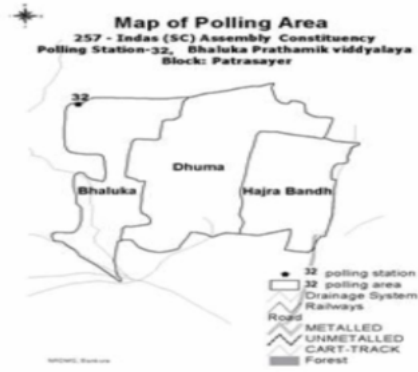

Nazri Naksha